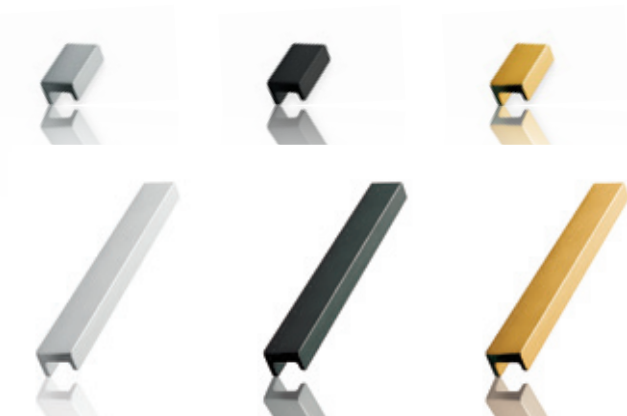

savo

savo

SAVO-VETIMET

Vetimet ovat pienestä koostaan huolimatta tärkeä osa sisustusta: ne viimeistelevät kokonaisuuden. Vetimen muotoilu, väri ja koko vaikuttavat merkittävästi kalusteen ilmeeseen ja koko huoneen tunnelmaan.

Olemme valinneet 46 ajankohtaista vedintä varastomallistoomme, jota tullaan päivittämään kysynnän mukaan. Mallistossa on sekä moderneja että perinnevetimiä trendiväreissä.

STATION-VEDIN

41212 Vedin STATION 32mm harjattu teräs	4,99 €
41214 Vedin STATION 32mm harjattu mattamusta	5,14 €
41216 Vedin STATION 32mm harjattu messinki	5,14 €

41222 Vedin STATION 160mm harjattu teräs	8,67 €
41224 Vedin STATION 160mm harjattu mattamusta	8,93 €
41226 Vedin STATION 160mm harjattu messinki	8,93 €

FALL-VEDIN

41254 Vedin FALL 128mm harjattu mattamusta 7,19 €
41264 Vedin FALL 224mm harjattu mattamusta 9,64 €