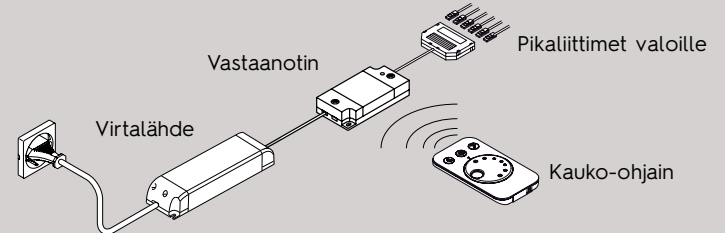

1 Työtason valaistus

Hyvä työvalo parantaa ergonomiaa ja turvallisuutta. Tarvittaessa valaistusta voidaan myös säätää tunnelman mukaan.
iLED-R, iLED-S, iLED-P, iLED-58 ja iLED-165

2 Kaapin sisävalaistus

Tuo yksityiskohdat esille.
i-LED-R, iLED-58, iLED-P ja iLED-165

3 Kalusteen päällä

Epäsuora valaistus luo tunnelmaa ja korostaa sisustusta.
iLED-P

4 Sokkeli

Alaspäin suuntautuva valo parantaa yövalona keittiön turvallisuutta ja toimii myös tunnelmavalona.
iLED-P

5 Saareke

Hyvä työvalo tarjoaa tasaisen ja häikäisemättömän valaistuksen. Valaisin toimii haluttaessa myös tunnelmavalona.
iLED saareke