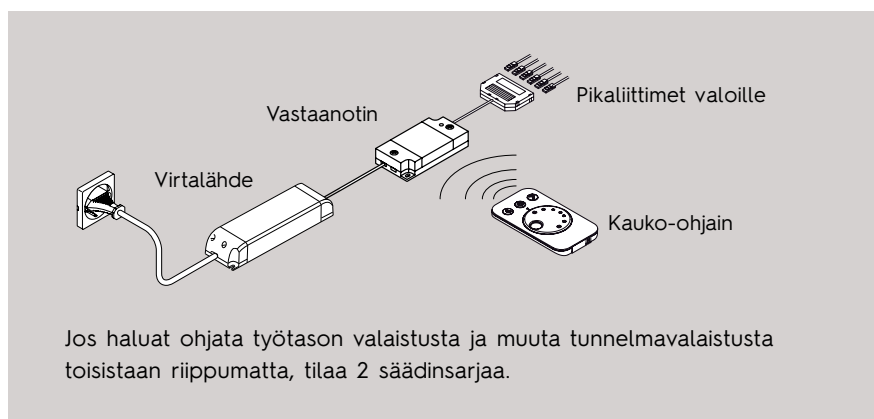

1 Työtason valaistus

Hyvä työvalo parantaa ergonomiaa ja turvallisuutta. Tarvittaessa valaistusta voidaan myös säätää tunnelman mukaan.
iLED-R, iLED-S, iLED-P, iLED-58 ja iLED-165

2 Kaapin sisävalaistus

Tuo yksityiskohdat esille.
i-LED-R, iLED-58, iLED-P ja iLED-165

3 Kalusteen päällä

Epäsuora valaistus luo tunnelmaa ja korostaa sisustusta.
iLED-P

4 Sokkeli

Alaspäin suuntautuva valo parantaa yövalona keittiön turvallisuutta ja toimii myös tunnelmavalona.
iLED-P

5 Saareke

Hyvä työvalo tarjoaa tasaisen ja häikäisemättömän valaistuksen. Valaisin toimii haluttaessa myös tunnelmavalona.
iLED saareke