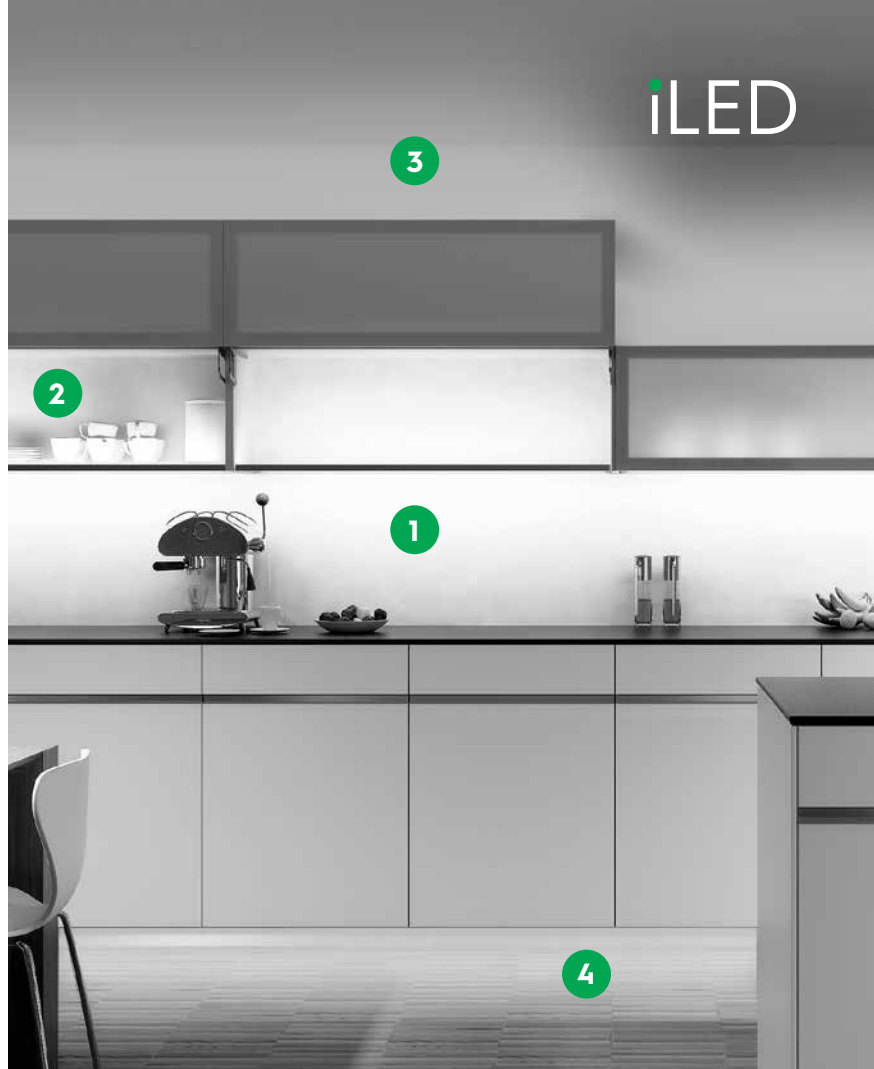

1 Työtason valaistus

Hyvä työvalo parantaa ergonomiaa ja turvallisuutta. Tarvittaessa valaistusta voidaan myös säätää tunnelman mukaan.
iLED-R, iLED-S, iLED-P, iLED-58 ja iLED-165

2 Kaapin sisävalaistus

Tuo yksityiskohdat esille.
i-LED-R, iLED-58, iLED-P ja iLED-165

3 Kalusteen päällä

Epäsuora valaistus luo tunnelmaa ja korostaa sisustusta.
iLED-P

4 Sokkeli

Alaspäin suuntautuva valo parantaa yövalona keittiön turvallisuutta ja toimii myös tunnelmavalona.
iLED-P

5 Saareke

Hyvä työvalo tarjoaa tasaisen ja häikäisemättömän valaistuksen. Valaisin toimii haluttaessa myös tunnelmavalona.
iLED saareke