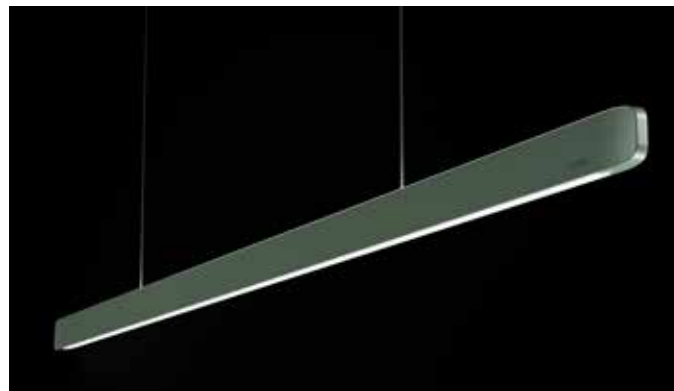

BORA Horizon -valaisimet

Koosta tarpeidesi mukainen BORA Horizon -valaisin-kokoonpano eri varusteversioilla. FIX-mallissa korkeutta säädetään asennusvaiheessa vaijeripysäyttimellä. MOVE-mallissa korkeus on säädettävissä suoraan valaisimesta. Valaistustehon ja värilämpötilan säätö tapahtuvat helposti eleohjauksella.

BORA Horizon -valaisimet

84900	BORA Horizon Fix riippuvalaisin LHFMG sammalenvihreä, leveys 1259 mm
84901	BORA Horizon Fix riippuvalaisin LHFRG ruusukulta, leveys 1259 mm
84902	BORA Horizon Fix riippuvalaisin LHFSW musta, leveys 1259 mm
84910	BORA Horizon Move riippuvalaisin LHMMG sammalenvihreä, leveys 1259 mm
84911	BORA Horizon Move riippuvalaisin LHMRG ruusukulta, leveys 1259 mm
84912	BORA Horizon Move riippuvalaisin LHMSW musta, leveys 1259 mm

BORA Stars -valaisimet

Koosta tarpeidesi mukainen BORA Stars -valaisin-kokoonpano eri varusteversioilla. Saatavana on yhden valaisimen pinta-asennettava ja uppoasennettava versio sekä kolme valaisinta sisältävä malli, jossa valaisimet ovat joko peräkkäin tai kehän muodossa.

BORA Stars -valaisimet