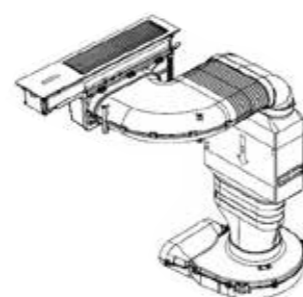

1. **86203 KWGPF1**
2. BORA-grillipannu
   - 270x469x61mm

1. **86340 CKASE2 Classic 2.0**
2. imu-yksikkö CKA2 ja äänenvaimennin-sarja + ULS

1. **86279 PTT51**
2. Tepan-lasta

1. **86195 ULB3AS (TM)**
2. ULB3X suodattimen vaihtosarja

1. **86183 ULBF**
2. suodatin
   - aktiivihiili 1,9kg
   - Käyttöikä 300h/1,5v
   - 329x441x98mm

1. **86202 HIW1**
2. BORA-induktiovokkipannu
   - Ø360mm
   - tilaa CKIW:n kanssa