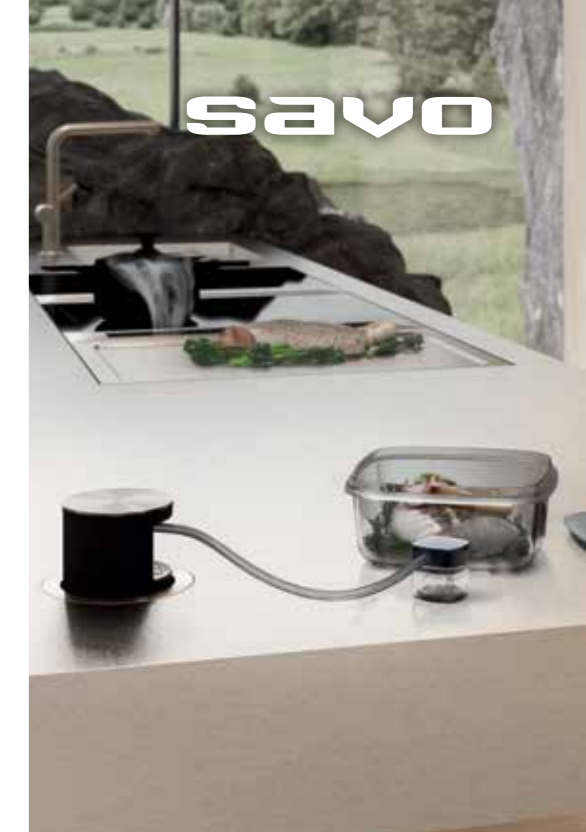

BORA QVac

Pidempi elintarvikkeiden säilyvyys ja vähemmän ruokahävikkiä

BORA QVac

Työtasoon integroitavan BORA QVac -vakuumointilaitteen avulla elintarvikkeet säilyvät jopa kolme kertaa pidempään, mikä vähentää ruokahävikkiä. Tyhjiöinti ei heikennä elintarvikkeiden luonnollista makua tai ruokahalua herättävää ulkonäköä. BORAn keittotason höyrypoistojärjestelmällä ja BORA X BO -höyryuunilla voi valmistaa kätevästi ruokaa tyhjiöidyistä elintarvikkeista, esimerkiksi Sous Vide -kypsennystä käyttäen.