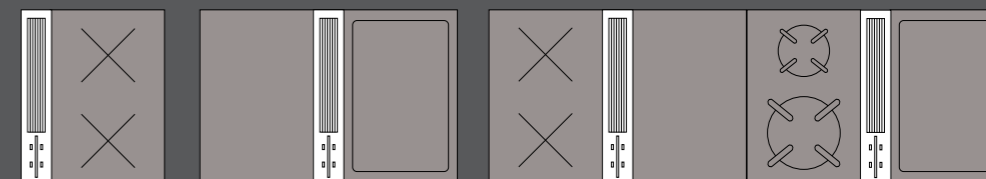

BORA Classic 2.0 asennusesimerkkejä

BORA Classic -keittotasoista voidaan rakentaa erilaisiin käyttötarpeisiin ja erikokoisiin keittiöihin sopivia ratkaisuja.

Keittotasoja ja imu-yksiköitä voidaan yhdistää jopa 6 rinnakkain.