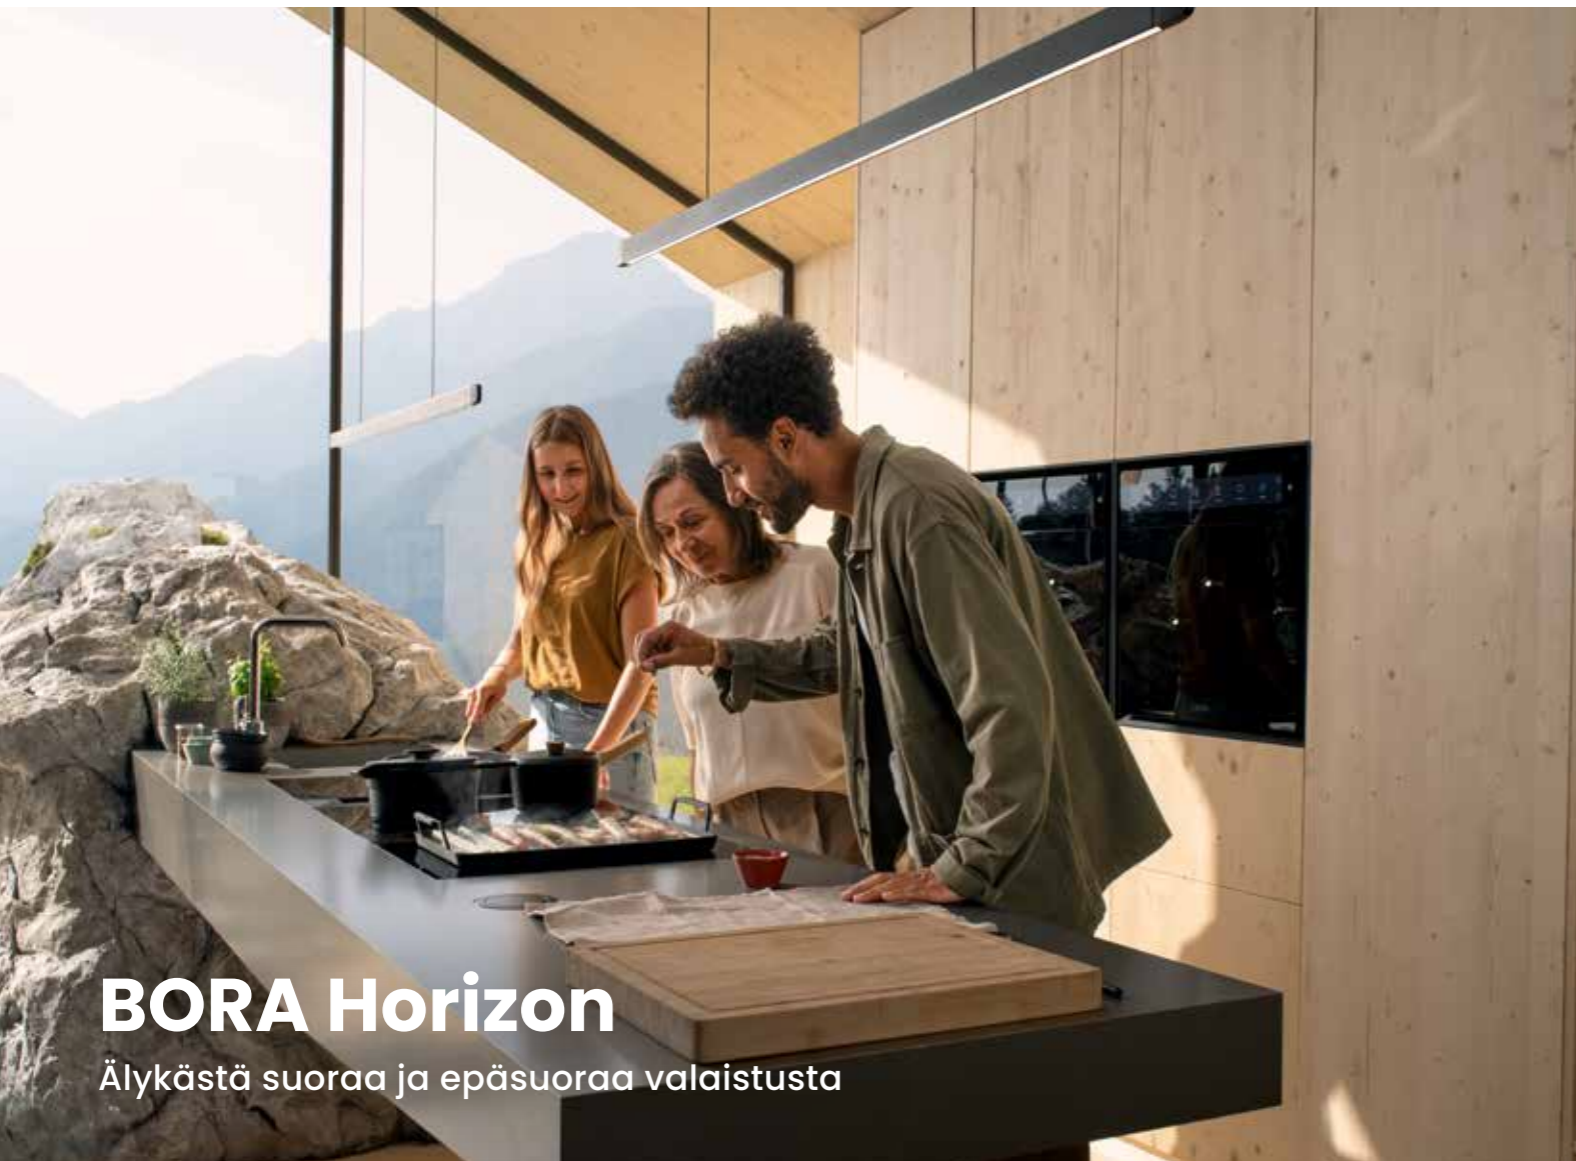

BORA Horizon

Älykästä suoraa ja epäsuoraa valaistusta