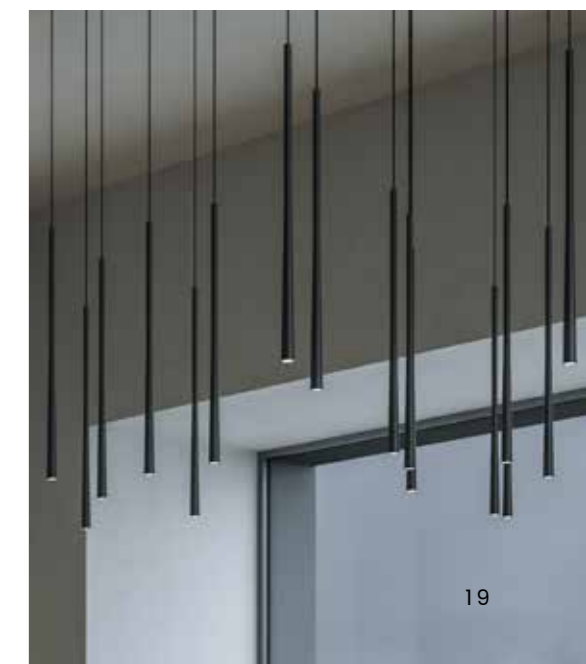

Kompakti 2 in 1 -valaisin

Vaakasuuntainen BORA Horizon -riippuvalaisin sopii erinomaisesti sekä suoraksi työskentelyvaloksi keittotason päälle että epäsuoraksi tunnelmavaloksi ruokapöydän yläpuolelle. Kompakti valaisin valaisee aina juuri sopivasti. Viisiportaisesti säädettävällä valon lämpötilalla ja portaattomalla himmennyksellä voit luoda sopivan tunnelman eri tilanteisiin.

Kauniit värit

BORA Horizon -valaisimesta on saatavana kolme väriä: tyylikäs musta, rauhoittava sammalenvihreä ja kaunis ruusukulta.

Musta

Sammalenvihreä

Ruusukulta

Saatavana keväällä 2024.

BORA Stars

Upeasti muotoillut, himmennettävät sylinterivalaisimet

BORA Stars

Ruokapöydän ylle sopivaa BORA Stars-riippuvalaisinta voi himmentää portaattomasti, jolloin valaistus on aina ruokailuhetken juuri sopiva. Voit koota mukautettavasta Stars-valaistusjärjestelmästä tarpeisiisi sopivan kokonaisuuden – valitse yhden putkivalaisimen sisältävä malli, joka voidaan asentaa pinta- tai uppoasennuksena, tai kolme valaisinta sisältävä malli, jossa valaisimet ovat joko peräkkäin tai kehän muodossa.