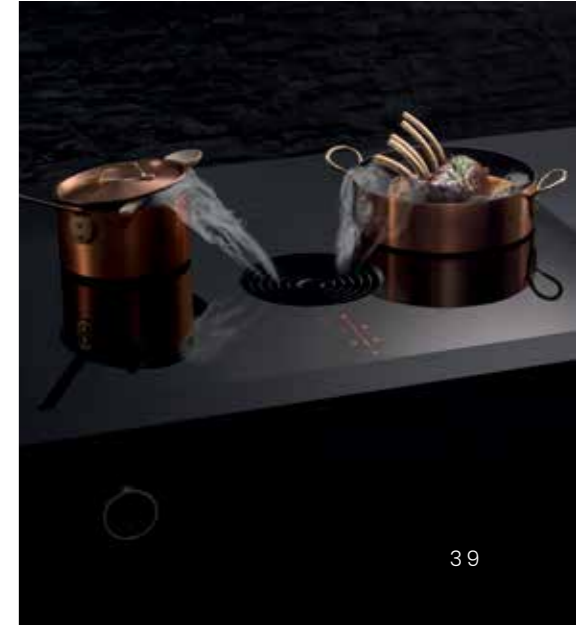

Induktio kertaa kaksi

Oikealla olevat 230 x 230 mm:n kokoiset rajattomat induktioalueet voi yhdistää silloitustoiminnolla yhdeksi suureksi 230 x 460 mm:n kokoiseksi alueeksi. Näin suuret ruoanvalmistusastiat lämpenevät optimaalisesti. Kun kattilan koon tunnistus on aktivoituna ja ruoanvalmistusastia on riittävän suuri, alueet yhdistetään automaattisesti.

Vasemman puolen erilliset keittoalueet sopivat erinomaisesti pienemmille kattiloille ja pannuille. BORA M Pure tarjoaa riittävästi tilaa joustavaan ruoanlaitto-
kokemukseen.

Saatavana keväällä 2024.

BORA Pure

Sisustukseen sulautuva huippuratkaisu

BORA Pure

BORA Puren virtaviivainen design mukautuu kauniisti erilaisiin sisustuksiin. Myös ilman-ohjaimen väri on mahdollista valita sisustukseen sopivaksi.

Ainutlaatuisen helppo suodattimen vaihto eSwap