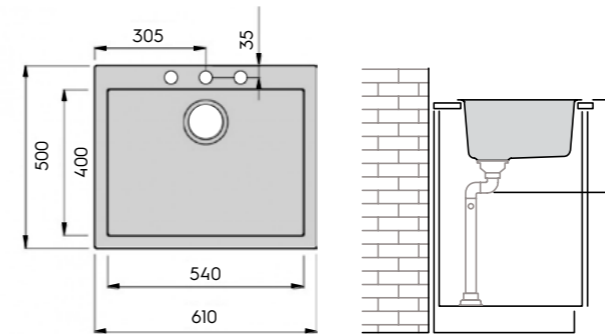

*Graniitinlujaa
tyylikkyyttä ja
käyttömukavuutta*

PUULA 60+

- ulkomitat 610 x 500 mm
- asennusaukon koko 590 x 480 mm
- XL-kokoinen allas, 540 x 400 mm
- altaan syvyys 190 mm
- värit betoni ja musta

Sopii 60 cm allaskaappiin, jos se ei ole reunimmainen kaappi.

Nro	Tuote	€ alv 24%
38145	Komposiittiallas PUULA 60+ betoni	435,24
38146	Komposiittiallas PUULA 60+ musta	435,24

PUULA 60

- ulkomitat 570 x 500 mm
- asennusaukon koko 550 x 480 mm
- altaan koko 500 x 400 mm
- altaan syvyys 200 mm
- väri musta

Sopii 60 cm allaskaappiin.

Nro	Tuote	€ alv 24%
38136	Komposiittiallas PUULA 60 musta	394,32

PUULA 80

- ulkomitat 790 x 500 mm
- asennusaukon koko 770 x 480 mm
- XXL-kokoinen allas, 720 x 400 mm
- altaan syvyys 200 mm
- väri musta

Sopii 80 cm allaskaappiin.

Nro	Tuote	€ alv 24%
38156	Komposiittiallas PUULA 80 musta	479,88