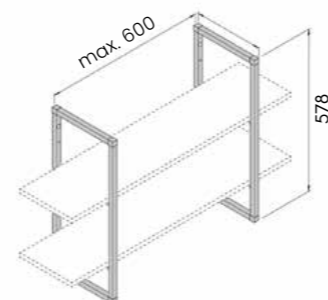

FRAME-kannatin

Savo FRAME -kannatinta voi käyttää pareittain tai asentaa useampia kannattimia vierekkäin tai päällekkäin.

- kahdelle hyllylle
- säädettävä hyllynkantattimen korkeus
- mattamusta profiili 18 x 18 mm
- koko 578 x 250 mm (K x S)
- hyllylevyn leveys 213 mm
- hyllylevyn ylitys maks. 150 mm

Hyllylevy ei sisälly toimitukseen.