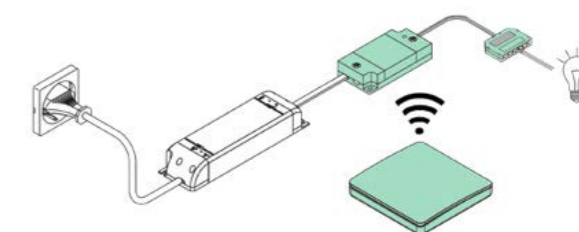

Kinetic-sarja sisältää

- seinäkatkaisijan
- säätimen
- 6-osaisen jakojohdon pikaliittimin