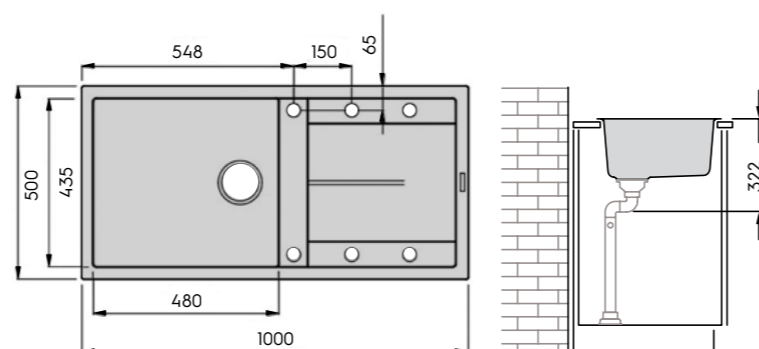

Nro 38336 **Tuote** Komposiittiallas VUOKSI 100 musta

€ alv 24%
502,20