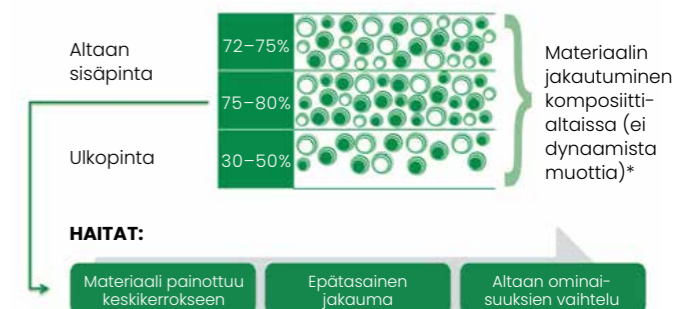

Lopputulos staattisella muotilla

* Prosenttiosuus kuvaa materiaalin jakaumaa altaan eri kerroksissa.

Dynaamisten GPS-muottien edut staattisiin muotteihin verrattuna

VUOKSI 100

- ulkomitat 1000 x 500 mm
- asennusaukon koko 980 x 480 mm
- altaan koko 480 x 435 mm
- altaan syvyys 200 mm
- väri musta

Sopii 60 cm allaskaappiin.