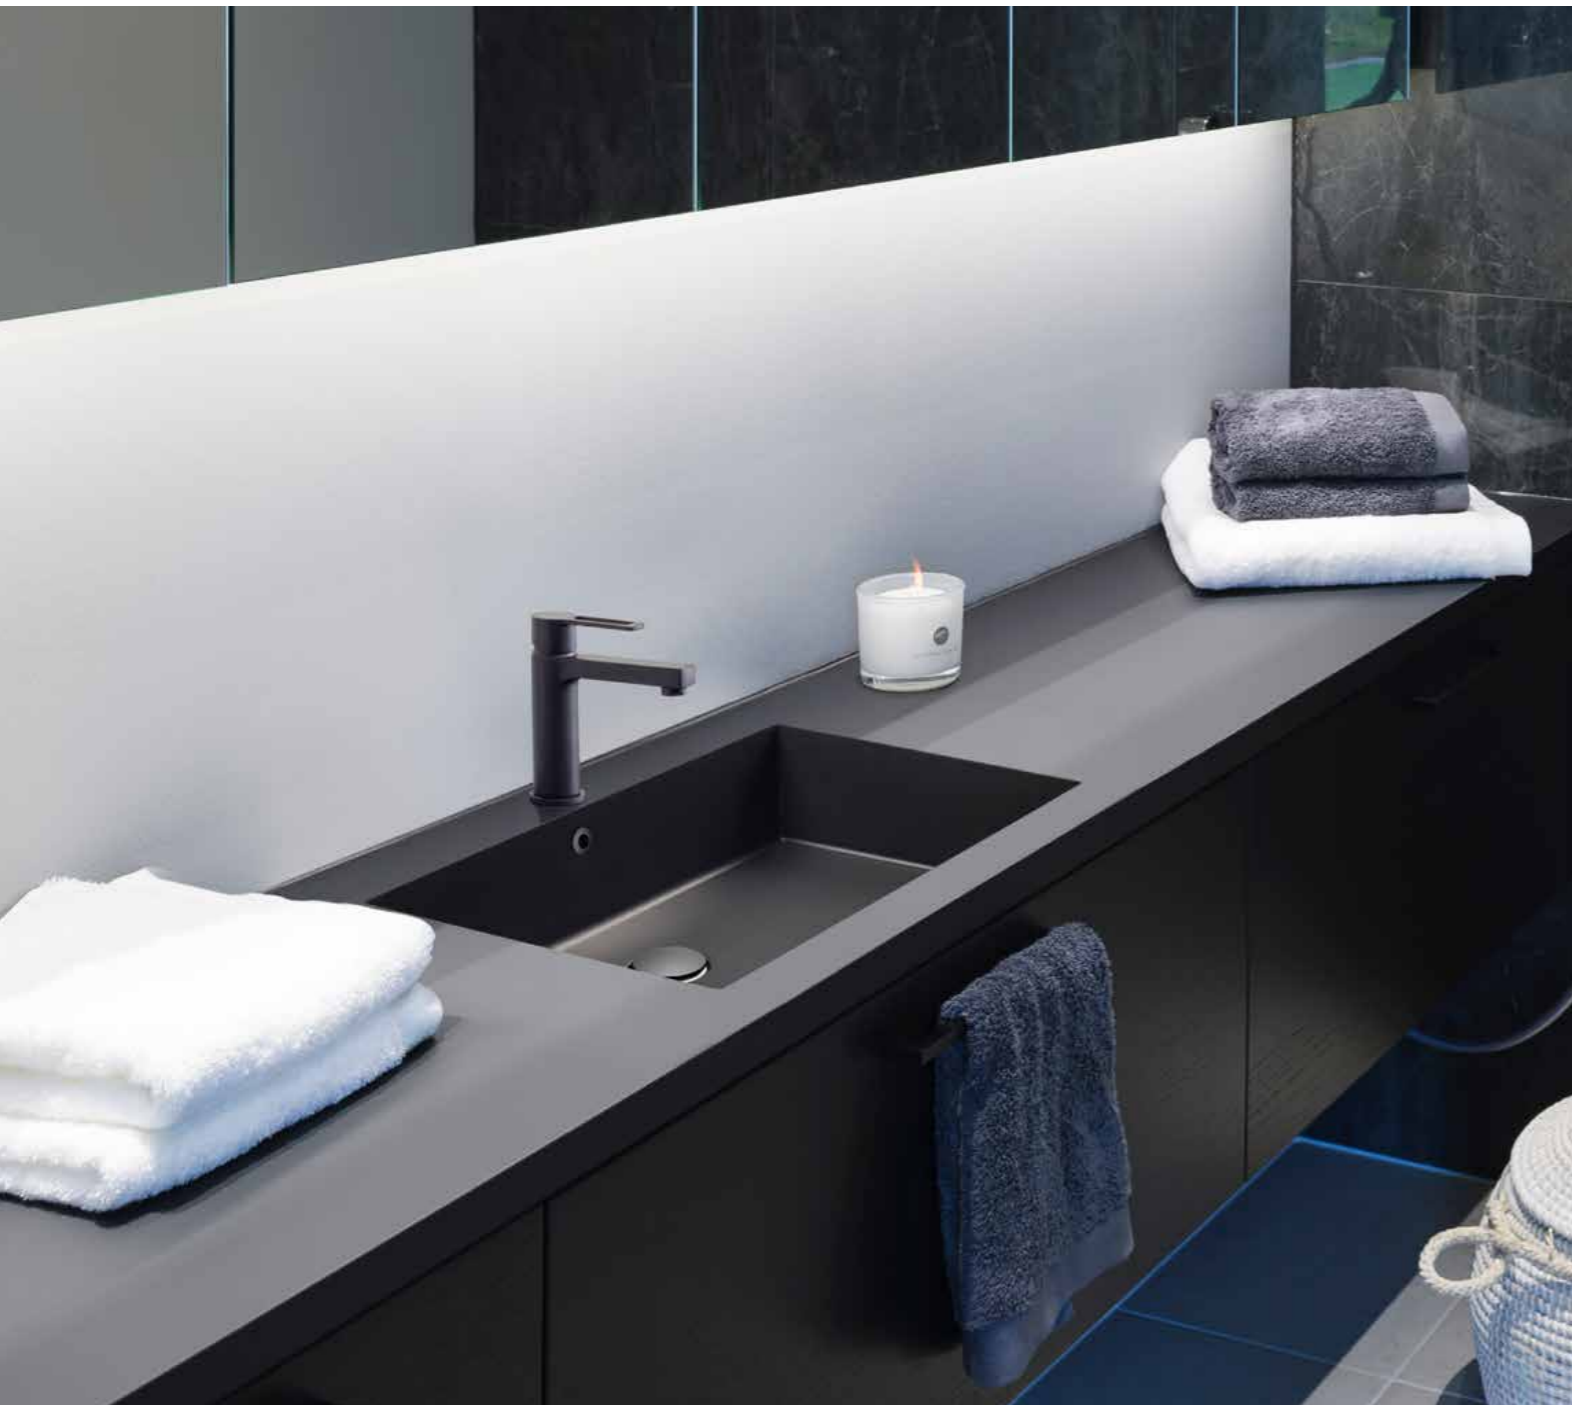

Allaslaatikon takasarjan kiinnikkeet

- allaslaatikolle
- tummanharmaa Stone ja puhtaanvalkoinen ICE
- sopii Scala 186 mm laatikoille

Nro	Tuote	€ alv24%
18196	Allaskaapin takasarjan kiinnikkeet Stone	19,22
18197	Allaskaapin takasarjan kiinnikkeet Ice	19,22

Allaslaatikon viemärikanalus

- huolittelee allaslaatikon viemäriputkien työstöt
- sopii kylpyhuoneeseen ja keittiöön
- voidaan asentaa haluttuun kohtaan
- levypaksuudelle 16 mm
- leveys 150 mm
- kaksi syvyyttä 200 ja 300 mm
- valkoinen ja tummanharmaa antrasiitti

Nro	Tuote	€ alv 24%
22771	Viemärikanalus 996, koko 200 X 150 mm valkoinen	9,67
22773	Viemärikanalus 996, koko 300 X 150 mm valkoinen	10,29
22781	Viemärikanalus 996, koko 200 X 150 mm antrasiitti	9,67
22783	Viemärikanalus 996, koko 300 X 150 mm antrasiitti	10,29

Pohjaventtiili POP-UP

Kylpyhuonealtaiden tyylikkäällä mustalla POP-UP-pohjaventtiilillä saat yhteensopivan sävyn mustaan altaaseen tai kontrastia valkoiseen altaaseen.

- asennetaan kromisen Prevox POP-UP-pohjaventtiilin tilalle
- mukana musta ylivuotorengas

Nro	Tuote	€ alv 24%
37955	Pohjaventtiili POP-UP musta	34,72