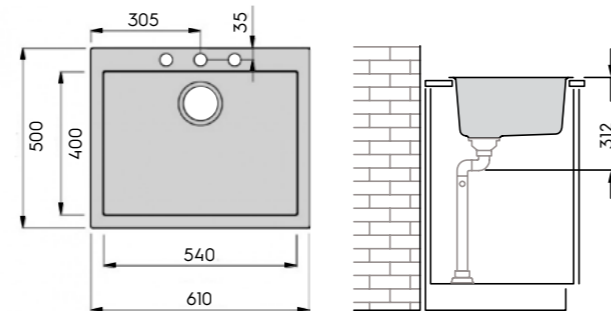

SAIMAA VALKOINEN 60+

- ulkomitat 610 x 500 mm
- asennusaukon koko 590 x 480 mm
- XL-kokoinen allas, 540 x 400 mm
- altaan syvyys 190 mm
- väri valkoinen

Sopii 60 cm allaskaappiin, jos se ei ole reunimmainen kaappi.

Nro	Tuote	€ alv 24%
38080	Komposiittiallas SAIMAA 60+ valkoinen	510,88