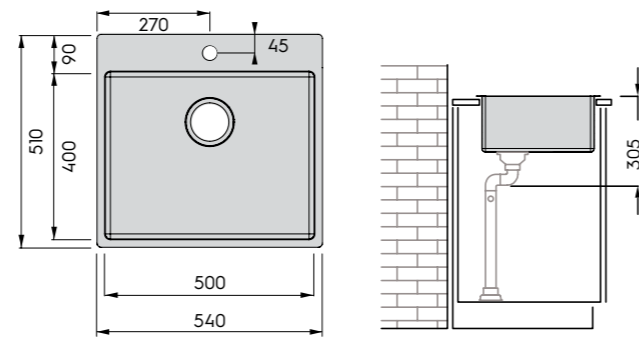

SYVÄRI 60 RST

- ulkomitat 540 x 510 mm
- asennusaukon koko 530 x 495 mm, R10
- huulloksen koko 552 x 512 mm, R11
- teräsrakenteella vahvistettu hanalippa
- altaan koko 500 x 400 mm
- altaan syvyys 200 mm

Sopii 60 cm allaskaappiin.

Nro 39121 **Tuote** Teräsallas SYVÄRI 60 RST

€ alv 24%
587,76