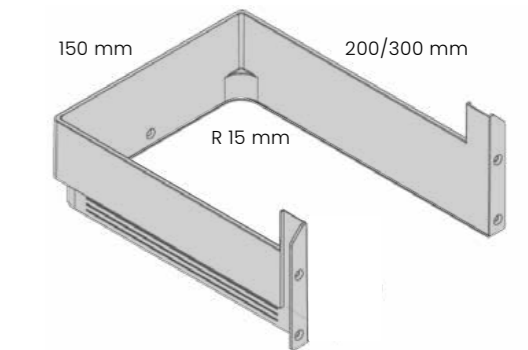

Allaslaatikon viemärikanalus

- huolittelee allaslaatikon viemäriputkien työstöt
- sopii kylpyhuoneeseen ja keittiöön
- voidaan asentaa haluttuun kohtaan
- levypaksuudelle 16 mm
- leveys 150 mm
- kaksi syvyyttä 200 ja 300 mm
- valkoinen ja tummanharmaa antrasiitti