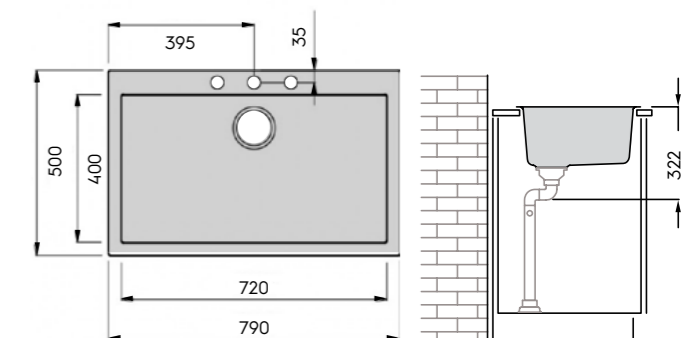

PUULA 80

- ulkomitat 790 x 500 mm
- asennusaukon koko 770 x 480 mm
- XXL-kokoinen allas, 720 x 400 mm
- altaan syvyys 200 mm
- väri musta

Sopii 80 cm allaskaappiin.

Nro	Tuote	€ alv 24%
38156	Komposiittiallas PUULA 80 musta	479,88