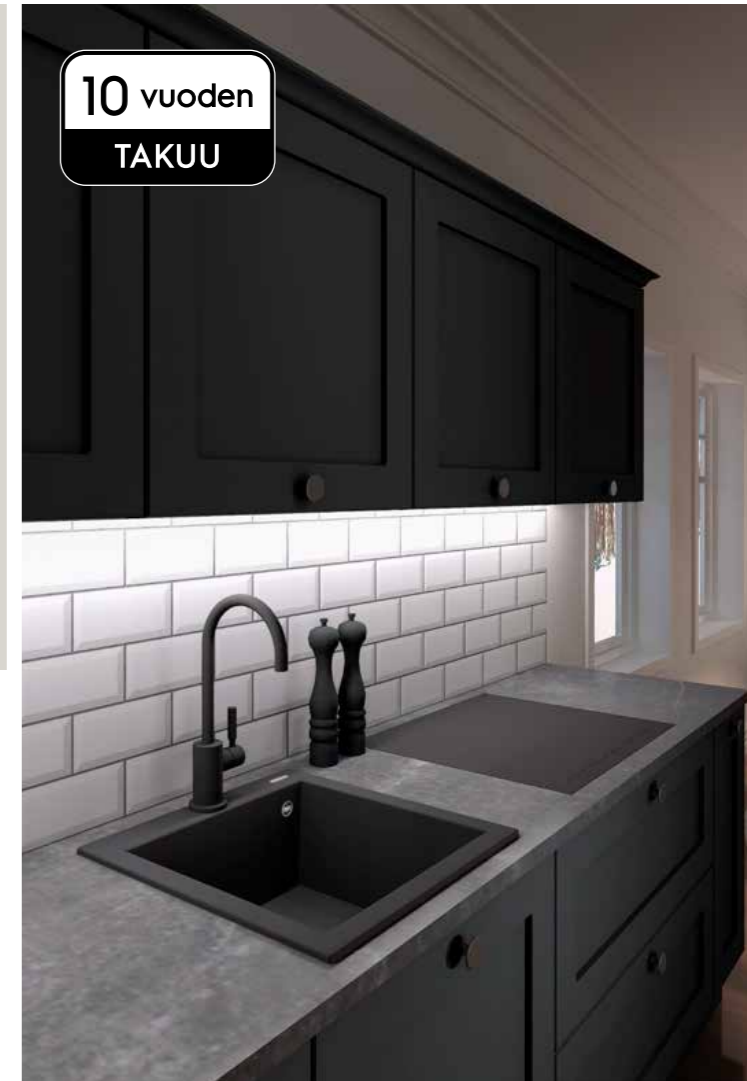

PUULA

Päältä asennettava hanalipallinen komposiittiallas.

- valmis hanareikä (Ø 35 mm) keskellä
- materiaali Granitek
- takuu 10 vuotta
- sisältää Prevox Flexloc -vesilukon ja putkiston

Lisävarusteet: kaukosäädettävä pohjaventtiili, musta koripohjaventtiili, RST-kansi, valutuskaukalo, leikkuulauta ja rullamatto.

GRANITEK
NATURAL GRANITE EFFECT
by Elleci

**10 vuoden
TAKUU**