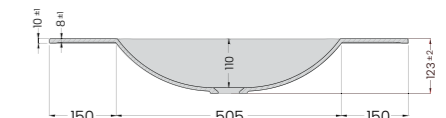

Savon ajattomasta mallistosta löydät sopivan kylpyhuone-
altaan moneen eri sisustustyyliin ja erikokoisiin kylpyhuoneisiin.
Laadukkaat komposiittimateriaalit kestävät aikaa ja käyttöä.
Altaat on myös helppo puhdistaa.

**Ajattoman tyylikkäitä
kylpyhuonealtaita**