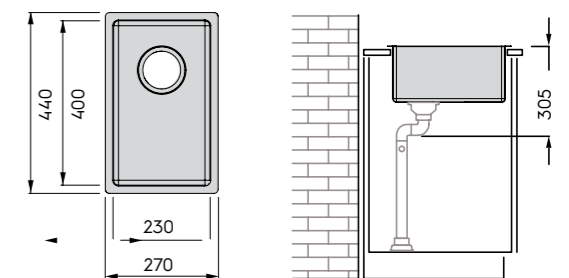

Teräsaltaat

VANAJA

Yksi tuote, kolme asennustapaa. Päältä asennettava, huullosasennettava tai alta asennettava teräsallas samalla tuotteella.

- hanan asennus työtasoon
- materiaali satiinihiottu ruostumaton teräs AISI 304 18/10
- materiaalipaksuus 1 mm
- äänieristetty
- integroitu ylivuotosuoja
- sisältää Prevex-vesilukon ja putkiston

Lisävarusteet: kaukosäädettävä pohjaventtiili, pohjaventtiilin RST-kansi, leikkuulauta ja rullamatto.

Huom.! Teräsaltaidemme materiaali on kierrätettävää, hygieenistä ja erittäin kestävä. Tuotanto on automatisoitu, mutta altaat viimeistellään käsin.

VANAJA 30 RST

- ulkomitat 270 x 440 mm
- asennusaukon koko päältä asennettavalle 260 x 430 mm, R10
- huuloksen koko 272 x 442 mm, R11
- asennusaukon koko alta asennettavalle 231 x 401 mm, R13
- altaan syvyys 170 mm
- sisältää Prevex Flexloc -vesilukon ja putkiston

Sopii 40 cm allaskaappiin.

Nro	Tuote	€ alv 24%
39001	Teräsallas VANAJA 30 RST	379,44

Savo-malliston tyylikkäissä, käsin viimeistellyissä teräsaltaissa on kierrätettävä, hygieeninen ja erittäin kestävä teräslaatu. Satiinihiotun materiaalin paksuus on 1 mm kauttaaltaan. Altaiden äänenvaimennus on huippuluokkaa, ja pohjan kaltevuuden ansiosta kaikki vesi valuu altaasta käytön jälkeen.

**Minimalistiset ja
hiljaiset teräsaltaat**