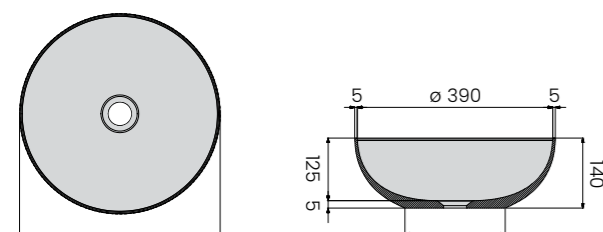

KOTO

Koto-altaan ajaton pyöreä muoto yhdistettynä matta-valkoiseen pintaan antaa lähes rajattomasti sisustusmahdollisuuksia eri materiaaleihin yhdistettynä.

- asennetaan tason päälle
- materiaali kestävä Solid Surface -komposiitti
- sisältää kotimaisen tilaa säästävän Prevox Preloc -vesilukon taipuisalla viemäriputkella sekä POP-UP-pohjaventtiilin (ilman tiivistettä)
- vaatii korkearunkoisen hanan

Huom.! Solid Surface -komposiitti on hygieeninen ja kestävä allasmateriaali. Se on myös miellyttävän lämpimän tuntuinen koskettaa ja helppo puhdistaa.

KAITA

Ovaalin muotonsa ansiosta suurikokoinen Kaita-allas sopii kapeankin tason päälle.

- asennetaan tason päälle
- materiaali kestävä Solid Surface -komposiitti
- sisältää kotimaisen tilaa säästävän Prevox Preloc -vesilukon taipuisalla viemäriputkella sekä POP-UP-pohjaventtiilin (ilman tiivistettä)
- vaatii korkearunkoisen hanan

Huom.! Solid Surface -komposiitti on hygieeninen ja kestävä allasmateriaali. Se on myös miellyttävän lämpimän tuntuinen koskettaa ja helppo puhdistaa.

KOTO

- halkaisija 400 mm
- altaan syvyys 140 mm

Nro	Tuote	€ alv 24%
37650	Malja-allas KOTO valkoinen	396,80

KAITA

- ulkomitat 480 x 320 mm
- altaan syvyys 125 mm

Nro	Tuote	€ alv 24%
37660	Malja-allas KAITA valkoinen	396,80