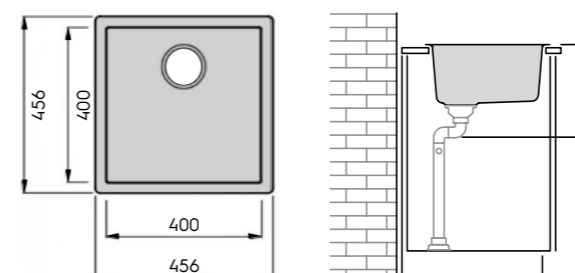

VAALA 50

- ulkomitat 456 x 456 mm
- asennusaukon koko päältä asennettavalle 445 x 445 mm, R5
- asennusaukon koko alta asennettavalle 400 x 400 mm, R10
- altaan koko 400 x 400 mm
- altaan syvyys 200 mm
- väri valkoinen tai musta

Sopii 45 cm allaskaappiin, jos se ei ole reunimmainen kaappi.

Nro	Tuote	€ alv 24%
38010	Komposiittiallas VAALA 50 valkoinen	538,16
38013	Komposiittiallas VAALA 50 musta	538,16