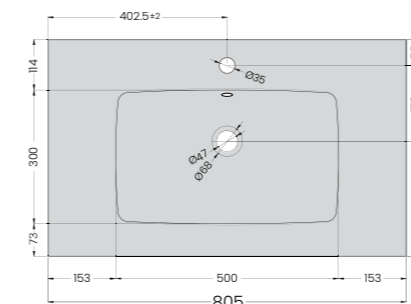

Savon ajattomasta mallistosta löydät sopivan kylpyhuone-
altaan moneen eri sisustustyyliin ja erikokoisiin kylpyhuoneisiin.
Laadukkaat komposiittimateriaalit kestävät aikaa ja käyttöä.
Altaat on myös helppo puhdistaa.

**Ajattoman tyylikkäitä
kylpyhuonealtaita**