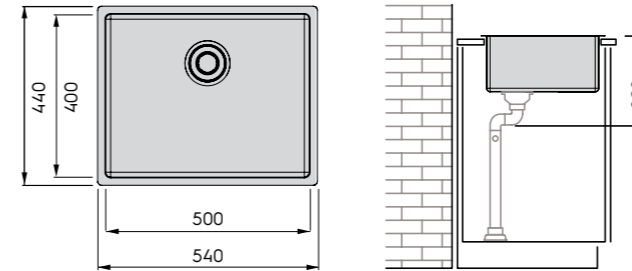

Sopii 50 cm allaskaappiin.

Nro	Tuote	€ alv 24%
39011	Teräsallas VANAJA 50 RST	407,96

VANAJA 60 ANTRASIITTI, KUPARI JA MESSINKI

- ulkomitat 540 x 440 mm
- asennusaukon koko päältä asennettavalle 530 x 430 mm, R10
- huuloksen koko 542 x 442 mm, R11
- asennusaukon koko alta asennettavalle 501 x 401 mm, R13
- altaan koko 500 x 400 mm
- altaan syvyys 200 mm
- sisältää Prevox Smartloc -vesilukon ja putkiston (ei yhteensopiva kaukosäädettävän pohjaventtiilin kanssa)

Sopii 60 cm allaskaappiin.

Nro	Tuote	€ alv 24%
39022	Teräsallas VANAJA 60 antrasiitti	830,80
39023	Teräsallas VANAJA 60 kupari	830,80
39024	Teräsallas VANAJA 60 messinki	830,80

VANAJA 60 RST

- ulkomitat 540 x 440 mm
- asennusaukon koko päältä asennettavalle 530 x 430 mm, R10
- huuloksen koko 542 x 442 mm, R11
- asennusaukon koko alta asennettavalle 501 x 401 mm, R13
- altaan koko 500 x 400 mm
- altaan syvyys 200 mm
- sisältää Prevox Flexloc -vesilukon ja putkiston