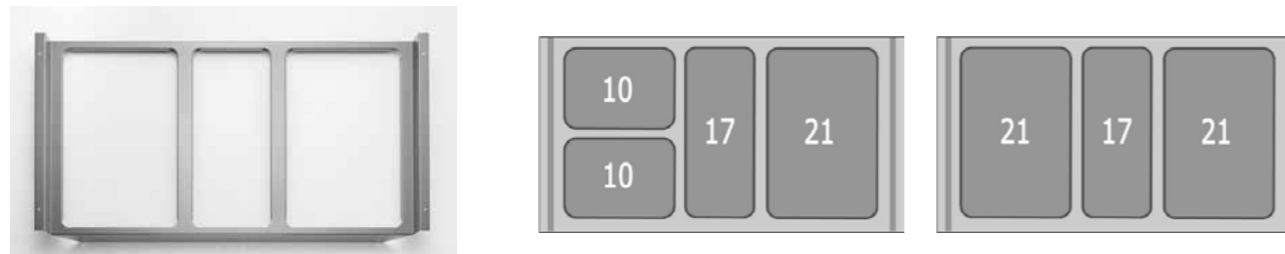

40 cm runkoleveydelle

50 cm runkoleveydelle

60 cm runkoleveydelle

80 cm runkoleveydelle

Tyylikkäästi muotoillut ja tukevarakenteiset astiankuivauskaapin hyllyt on valmistettu laadukkaasta ja kestävästä ruostumattomasta teräksestä. Tasohyllyn alle kiinnitettävä tippuvesisuoja kerää kätevästi astioista valuvan veden. Se on helppo irrottaa sekä tyhjentää.