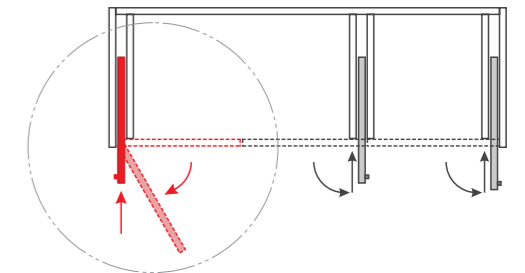

Aamiaiskaapin mekanismi CONCEPTA

Sveitsiläinen HAWA-mekanismi kääntää saranoidun oven kaapin rungon sisään. Mekanismin avulla voidaan rakentaa esimerkiksi kätevä aamiaiskaappi. Mikäli käytetään leveydeltään vakio-ovea, tulee kalusterunkoa kaventaa. Jos käytetään vakiorunkoa (esim. kodinkoneiden tilantarve), tulee ovea vastaavasti leventää.

- puuoville
- ovileveys 440–750 mm
- ovikorkeus 1200–2200 mm
- oven paksuus 18–26 mm
- tilantarve leveys 55 mm, syvyys 95 mm
- ovipaino maks. 25 kg

Vinkki: Käytä kiinnikesarjaa kalusteen peitesivun kanssa.

UUSI
TUOTE