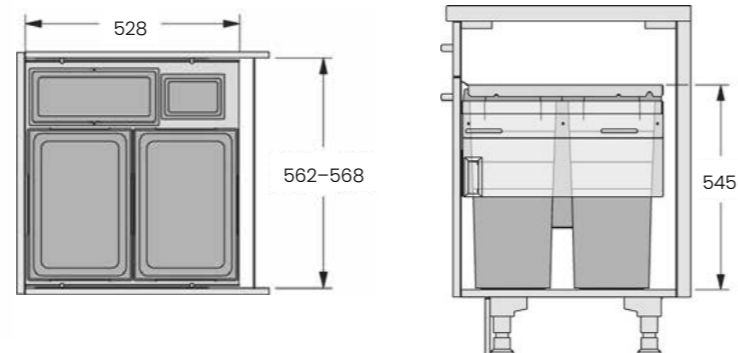

EURO CARGO

EURO CARGO on täysin ulostuleva lajitteluvaunu, joka on itsesulkeutuva ja vaimennettu. Sen erittäin suurien sankojen tilavuus on 91 litraa. Mekanismissa on kevytkulkuiset GRASS Nova PRO -runkokiskot.

- ovikiinnitys kallistuksen säädöllä
- tukeva metallinen kansi toimii myös hyllynä
- mekanismin syvyys 528 mm
- korkeus 545 mm
- runkopaksuus 16–19 mm
- väri antrasiitti/tummanharmaa
- testattu 100 000 kertaa

Sangot 2 x 38 ltr + 1 x 13 ltr + 1 x 2,5 ltr.

Nro	Tuote	€ alv 24%
60636	Jätevaunu EURO CARGO 60 cm	414,16