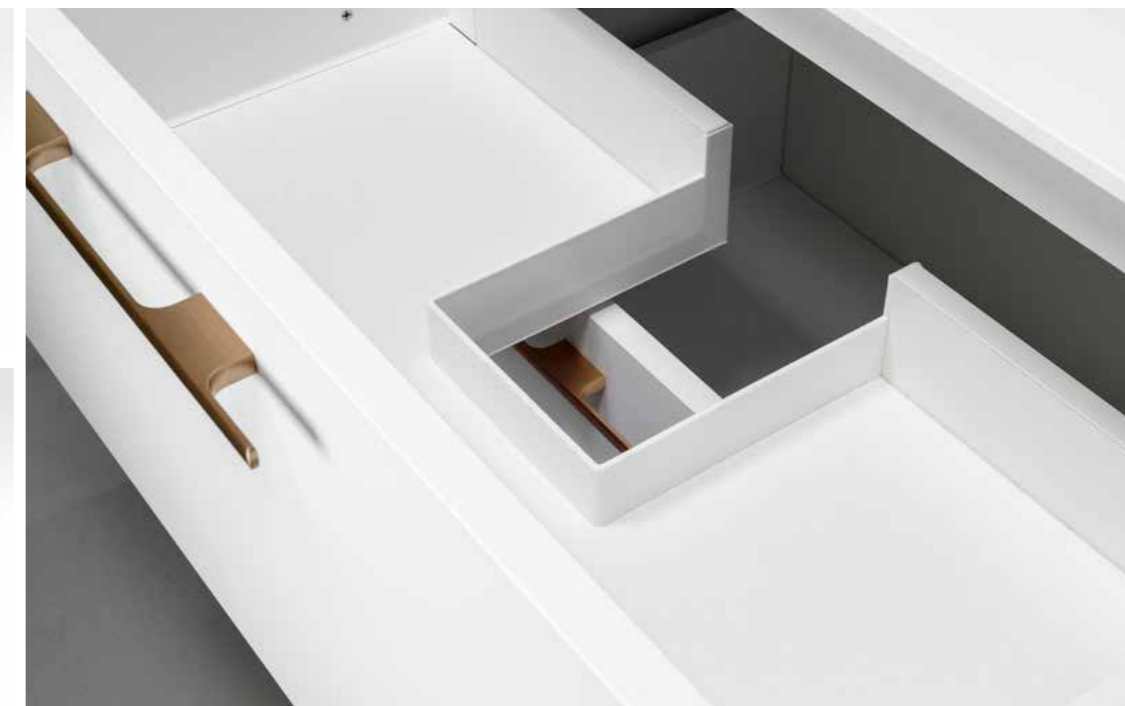

Nro	Tuote	€ alv 24%
37955	Pohjaventtiili POP-UP musta	34,72