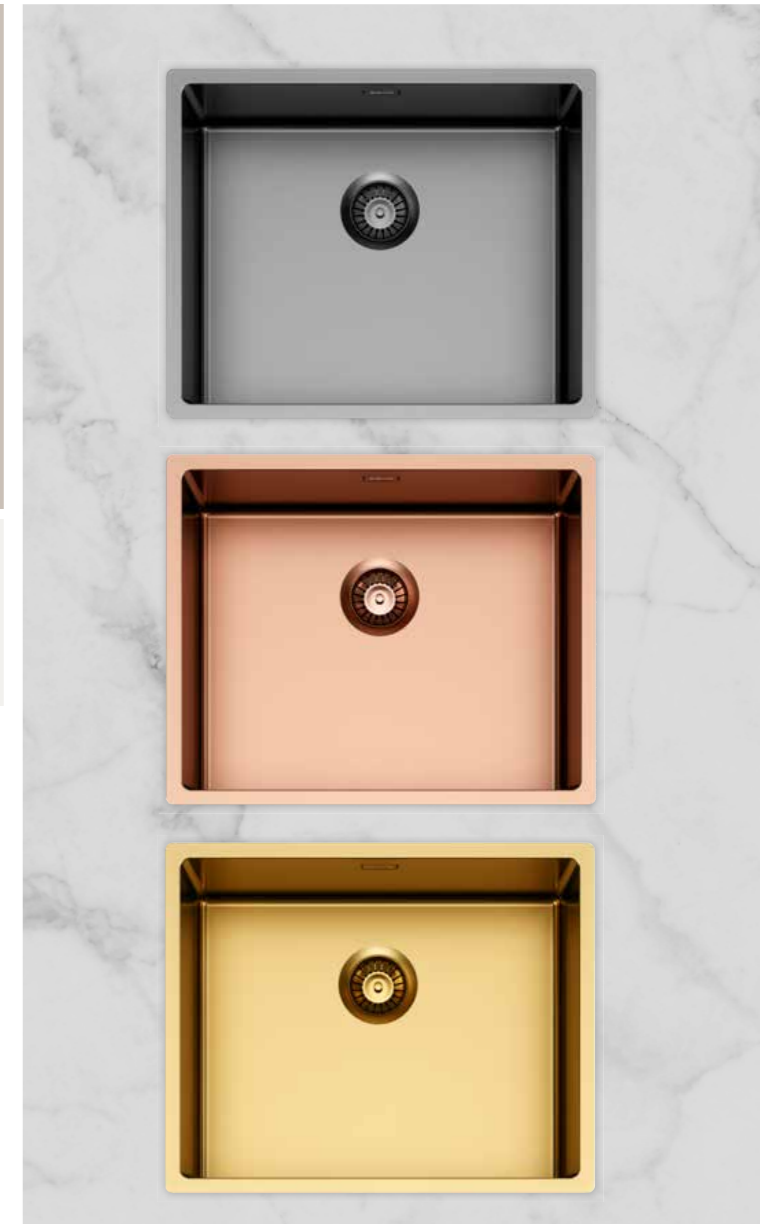

VANAJA 60 ANTRASIITTI, KUPARI JA MESSINKI

- ulkomitat 540 x 440 mm
- asennusaukon koko päältä asennettavalle 530 x 430 mm, R10
- huuloksen koko 542 x 442 mm, R11
- asennusaukon koko alta asennettavalle 501 x 401 mm, R13
- altaan koko 500 x 400 mm
- altaan syvyys 200 mm
- sisältää Prevox Smartloc -vesilukon ja putkiston (ei yhteensopiva kaukosäädettävän pohjaventtiilin kanssa)

Sopii 60 cm allaskaappiin.

Nro	Tuote	€ alv 24%
39022	Teräsallas VANAJA 60 antrasiitti	830,80
39023	Teräsallas VANAJA 60 kupari	830,80
39024	Teräsallas VANAJA 60 messinki	830,80