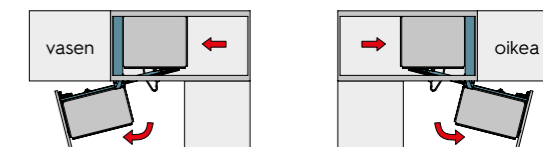

Kulmakaapin mekanismi STANDARD

Piilokulmakaapin mekanismi STANDARD käyttää kaappitilan parhaiten hyödyksi. Lisäksi LIBELL-tasojen ohuet reunat tehostavat tilankäyttöä.

- minimi ovileveys 40 cm
- rungon sisäleveys 860-971 mm
- vaimennettu
- helppo asentaa ja säätää
- LIBELL-tasoissa kiinteä pohja
- tason kantavuus 7 kg edessä ja 9 kg takana
- antrasiitti/tummanharmaa

Nro	Tuote	€ alv 24%
68201	STANDARD kulmamekanismi VASEN antrasiitti	732,84
68202	STANDARD kulmamekanismi OIKEA antrasiitti	732,84
68207	STANDARD tasosarja (4 kpl) LIBELL antrasiitti	338,52
68208	STANDARD liukuestematto sarja (4 kpl) harmaa	67,83
68199	Jakaja LIBELL-tasolle antrasiitti	12,90