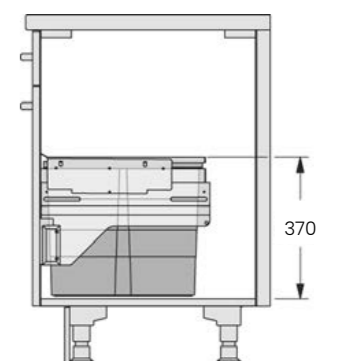

SESAM BAG

Kierrätettäviä tuotteita, kuten muovit, pahvi, lasi ja alumiinitölkit, pidetään yleensä tavanomaisissa ostoskasseissa ja viedään niissä kierrätyspisteeseen. SESAM BAG tarjoaa tilaa säästävää varastointia kierrätettävien tuotteiden kasseille.

Tilaa jopa kolmelle kassille. Telineessä on kolme kiinteää koukua ja yksi liukukoukku.

Nro	Tuote	€ alv 24%
58350	Kassiteline SESAM BAG antrasiitti	151,28

CARGO

Lajitteluvaunu on keittiön käytetyin mekanismi. CARGO on täysin ulostuleva lajitteluvaunu, joka on itsesulkeutuva ja vaimennettu. Kokonaistilavuus jopa 54 litraa (60 cm). Mekanismissa on kevytkulkuiset GRASS Nova PRO -runkokiskot, ja sitä on testattu 100 000 kertaa.

- ovikiinnitys
- korkeus- ja kallistussäätö
- tukeva metallinen kansi toimii myös hyllynä
- korkeus vain 370 mm
- syvyys 434 mm (kiskot 448 mm)
- runkopaksuus 16–19 mm
- väri antrasiitti/tummanharmaa

Sangot 50 cm: 1 x 17 ltr + 2 x 13 ltr.
Sangot 60 cm: 1 x 28 ltr + 2 x 13 ltr.
Sangot 60 cm: 4 x 13 ltr.

Nro	Tuote	€ alv 24%
60615	Jätevaunu CARGO 50 cm 2x13 + 1x17 ltr	373,24
60616	Jätevaunu CARGO 60 cm 2x13 + 1x28 ltr	393,08
60617	Jätevaunu CARGO 60 cm 4x13 ltr	411,68