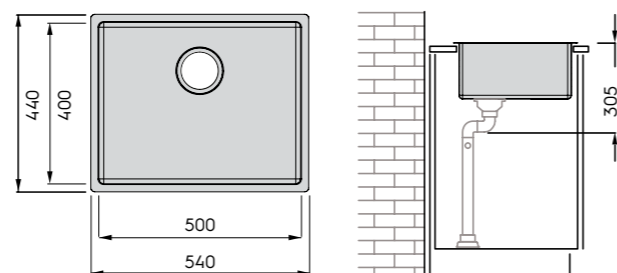

VANAJA 60 RST

- ulkomitat 540 x 440 mm
- asennusaukon koko päältä asennettavalle 530 x 430 mm, R10
- huuloksen koko 542 x 442 mm, R11
- asennusaukon koko alta asennettavalle 501 x 401 mm, R13
- altaan koko 500 x 400 mm
- altaan syvyys 200 mm
- sisältää Prevox Flexloc -vesilukon ja putkiston

Sopii 60 cm allaskaappiin.

Nro	Tuote	€ alv 24%
39021	Teräsallas VANAJA 60	446,40