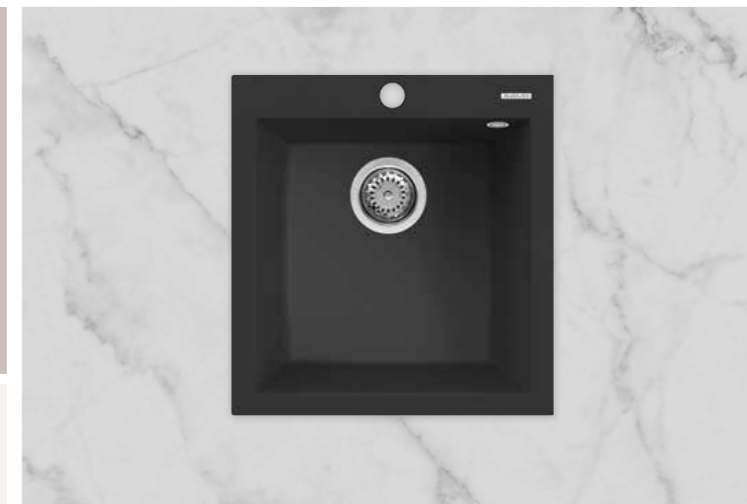

PUULA 50

- ulkomitat 470 x 500 mm
- asennusaukon koko 450 x 480 mm
- altaan koko 400 x 400 mm
- altaan syvyys 200 mm
- väri musta

Sopii 45 cm allaskaappiin, jos se ei ole reunimmainen kaappi.

Nro	Tuote	€ alv 24%
38126	Komposiittiallas PUULA 50 musta	380,68