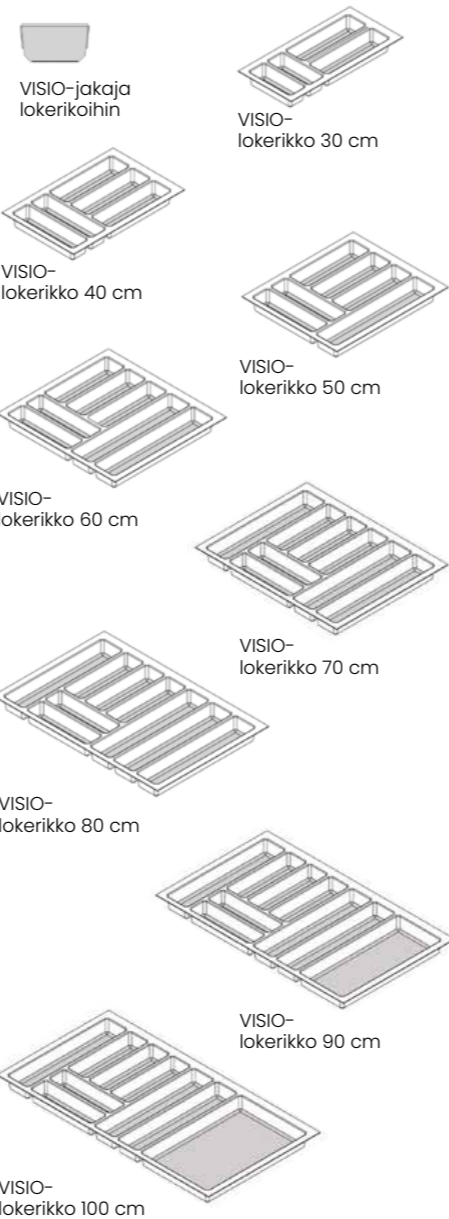

Säilytyslokerikko VISIO

VISIO-lokerikkojen avulla ruokailuvälineet pysyvät omilla paikoillaan järjestyksessä. Se sopii GRASS Scala ja Classic -laatikoihin.

- väri antrasiitti/tummanharmaa ja valkoinen
- säädettävä jakaja pitkälle lokerolle
- materiaali helppohoitoinen muovi
- sopii käytettäväksi 500 mm laatikoiden kanssa (sisäsyvyys 480 mm)

Nro	Tuote	€ alv 24%
66221	Jakaja NOVA VISIO -lokerikolle antrasiitti	2,36
66223	Lokerikko NOVA VISIO 30cm antrasiitti	11,53
66224	Lokerikko NOVA VISIO 40 cm antrasiitti	12,28
66225	Lokerikko NOVA VISIO 50 cm antrasiitti	14,63
66226	Lokerikko NOVA VISIO 60 cm antrasiitti	16,74
66227	Lokerikko NOVA VISIO 70 cm antrasiitti	23,06
66228	Lokerikko NOVA VISIO 80 cm antrasiitti	26,66
66229	Lokerikko NOVA VISIO 90 cm antrasiitti	30,26
66230	Lokerikko NOVA VISIO 100 cm antrasiitti	32,61
66264	Lokerikko NOVA VISIO 40 cm valkoinen	12,28
66265	Lokerikko NOVA VISIO 50 cm valkoinen	14,63
66266	Lokerikko NOVA VISIO 60 cm valkoinen	16,74
66268	Lokerikko NOVA VISIO 80 cm valkoinen	26,66