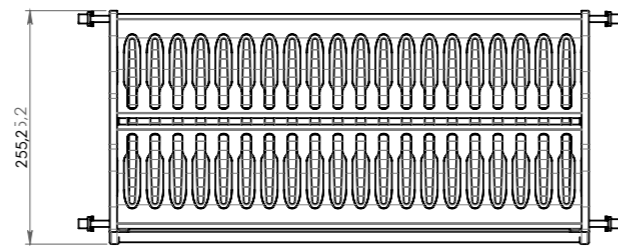

TECNO-mittakuvat

L = tilantarve

40 cm = 350–385 mm	60 cm = 550–585 mm
45 cm = 400–435 mm	80 cm = 750–785 mm
50 cm = 450–485 mm	100 cm = 950–985 mm

SOKKELI