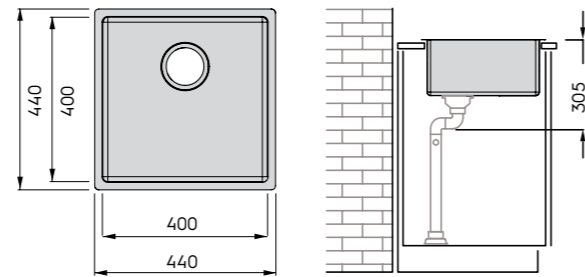

**Minimalistiset ja
hiljaiset teräsaltaat**

VANAJA 50 RST

- ulkomitat 440 x 440 mm
- asennusaukon koko päältä asennettavalle 430 x 430 mm, R10
- huuloksen koko 442 x 442 mm, R11
- asennusaukon koko alta asennettavalle 401 x 401 mm, R13
- altaan koko 400 x 400 mm
- altaan syvyys 200 mm
- sisältää Prevox Flexloc -vesilukon ja putkiston

Sopii 50 cm allaskaappiin.

Nro	Tuote	€ alv 24%
39011	Teräsallas VANAJA 50 RST	407,96

VANAJA 60 ANTRASIITTI, KUPARI JA MESSINKI

- ulkomitat 540 x 440 mm
- asennusaukon koko päältä asennettavalle 530 x 430 mm, R10
- huuloksen koko 542 x 442 mm, R11
- asennusaukon koko alta asennettavalle 501 x 401 mm, R13
- altaan koko 500 x 400 mm
- altaan syvyys 200 mm
- sisältää Prevox Smartloc -vesilukon ja putkiston (ei yhteensopiva kaukosäädettävän pohjaventtiilin kanssa)