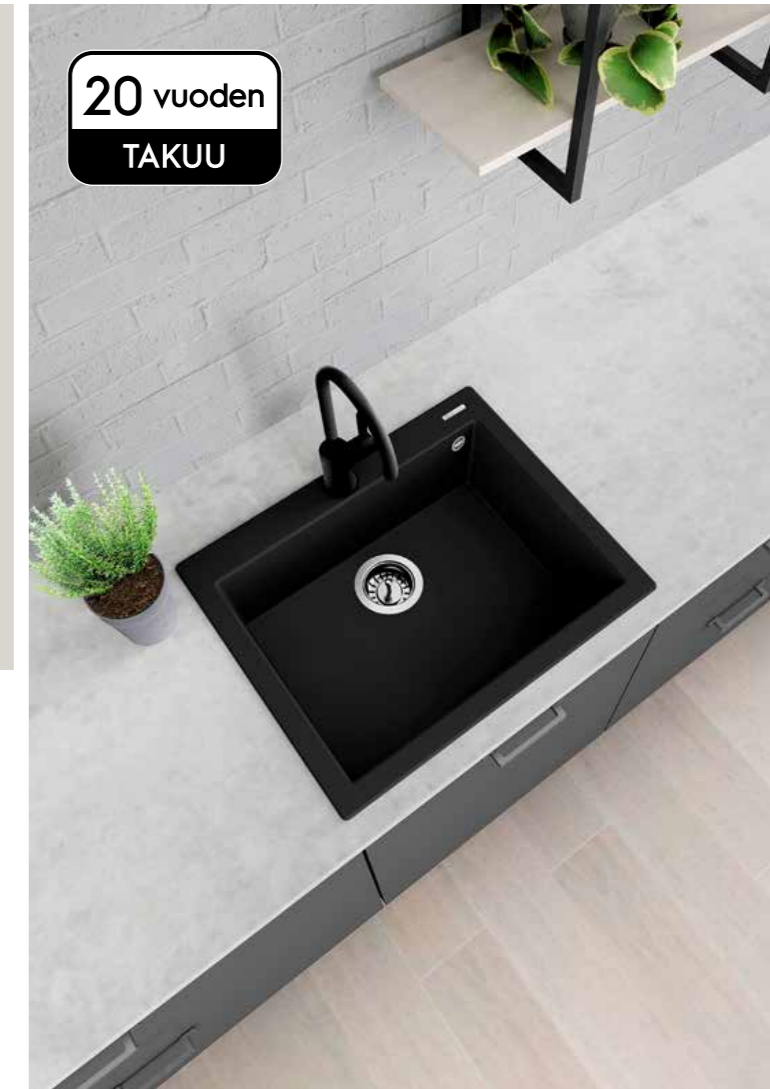

SAIMAA

Päältä asennettava maksimaalisen leveä komposiittiallas.

- kaksi väriä: musta ja valkoinen
- valmis hanareikä (Ø 35 mm) keskellä
- altaan syvyys 190 mm
- materiaali Keratek Plus
- takuu 20 vuotta
- sisältää Prevox Flexloc -vesilukon ja putkiston

Lisävarusteet: kaukosäädettävä pohjaventtiili, musta kori-pohjaventtiili, RST-kansi, valutuskaukalo, leikkuulauta ja rullamatto.

KERATEK® Plus
CERAMIC NANOTECHNOLOGY CN6
by Elleci

**20 vuoden
TAKUU**