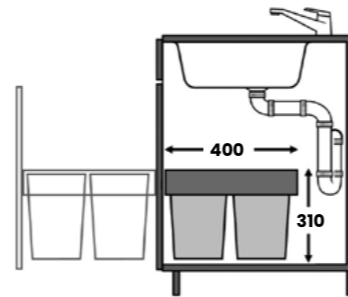

KUIVAUSKAAPIN VARUSTEET

Nro	Tuote	€ alv 24%
60340	Sankokauluksen tukilaita Scala 400 antrasiitti	34,72
60344	Sankokaulus 40 cm Scala 400 antrasiitti	58,28
60345	Sankokaulus 50 cm Scala 400 antrasiitti	68,20
60346	Sankokaulus 60 cm Scala 400 antrasiitti	69,44
60348	Sankokaulus 80 cm Scala 400 antrasiitti	90,52

40 cm runkoleveydelle