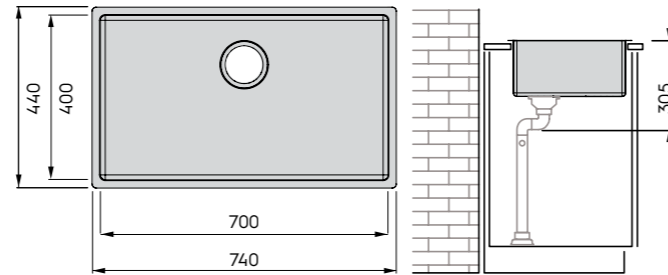

Nro 39031 **Tuote** Teräsallas VANAJA 80 RST **€ alv 24%** 534,44