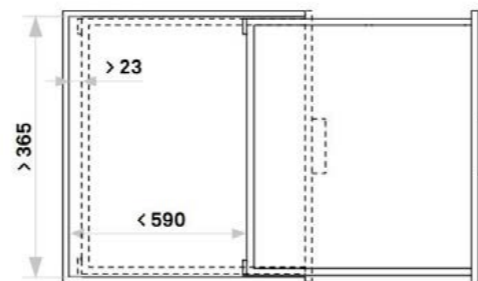

Kaapelin ohjain WING

EVOLine® Wingin ansiosta virtaliitännät on helppo asentaa mihin tahansa tavalliseen laatikkoon. Se varmistaa turvallisen kaapelin hallinnan laatikon takana ja estää johtoja juuttumasta tai vaurioitumasta.

- nivelvarsi voidaan asentaa oikealle tai vasemmalle
- sopii kaikentyyppisille kaapeleille
- minimi rungon sisäleveys 365 mm
- pituus taitettuna 363 mm
- pituus avattuna 585 mm
- adapteri puu- tai metallitakasarjalle

UUSI
TUOTE