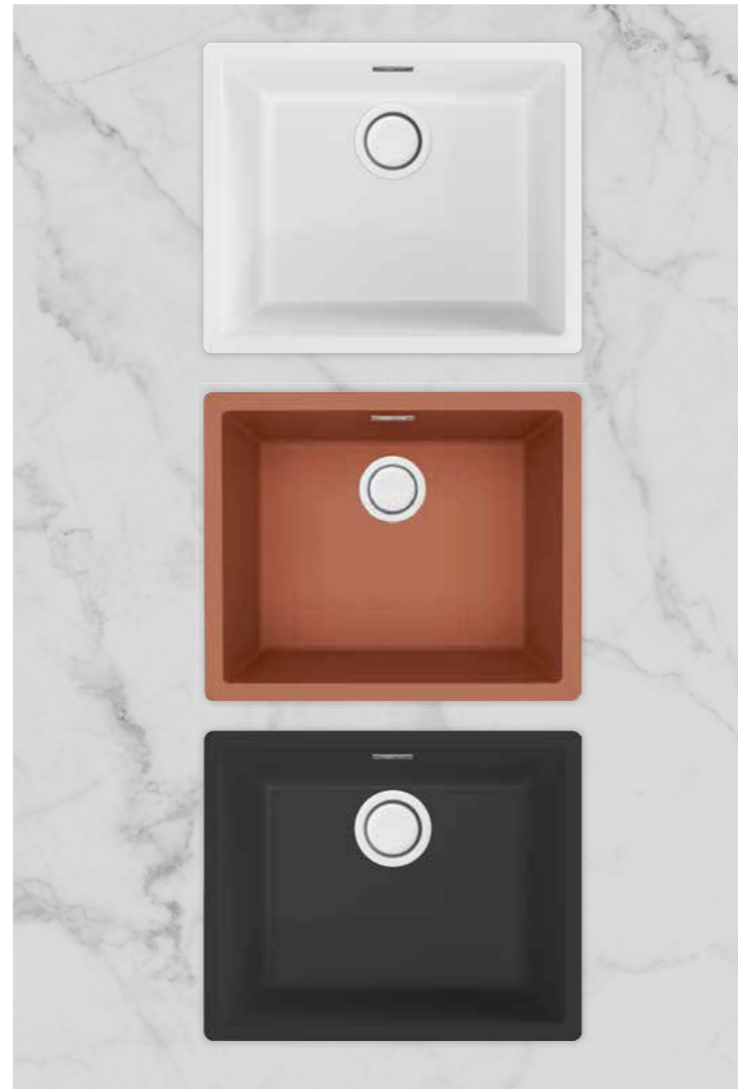

VAALA 60

- ulkomitat 556 x 456 mm
- asennusaukon koko päältä asennettavalle 545 x 445 mm, R5
- asennusaukon koko alta asennettavalle 500 x 400 mm, R10
- altaan syvyys 200 mm
- altaan syvyys 200 mm
- väri valkoinen, terrakotta tai musta

Sopii 60 cm allaskaappiin.

Nro	Tuote	€ alv 24%
38020	Komposiittiallas VAALA 60 valkoinen	553,04
38022	Komposiittiallas VAALA 60 terrakotta	553,04
38023	Komposiittiallas VAALA 60 musta	553,04