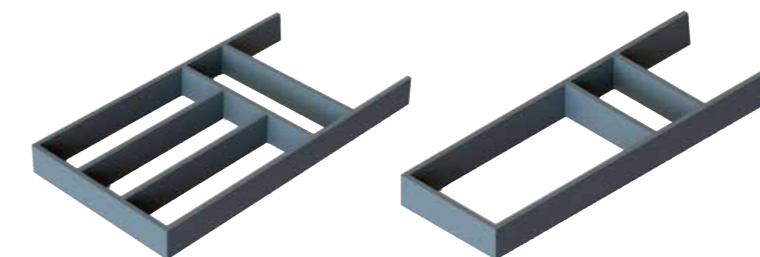

Nro	Tuote	€ alv 24%
65401	Lokerikko NOVA FLEXLINE 176 mm antrasiitti	29,14
65402	Lokerikko NOVA FLEXLINE 277 mm antrasiitti	37,82