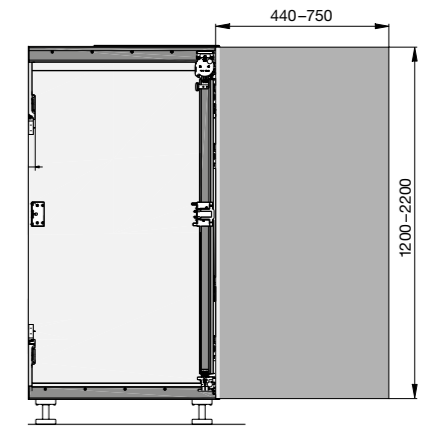

Aamiaiskaapin mekanismi CONCEPTA

Sveitsiläinen HAWA-mekanismi kääntää saranoidun oven kaapin rungon sisään. Mekanismin avulla voidaan rakentaa esimerkiksi kätevä aamiaiskaappi. Mikäli käytetään leveydeltään vakio-ovea, tulee kalusterunkoa kaventaa. Jos käytetään vakiorunkoa (esim. kodinkoneiden tilantarve), tulee ovea vastaavasti leventää.

- puuoville
- ovileveys 440–750 mm
- ovikorkeus 1200–2200 mm
- oven paksuus 18–26 mm
- tilantarve leveys 55 mm, syvyys 95 mm
- ovipaino maks. 25 kg

Vinkki: Käytä kiinnikesarjaa kalusteen peitesivun kanssa.

UUSI
TUOTE