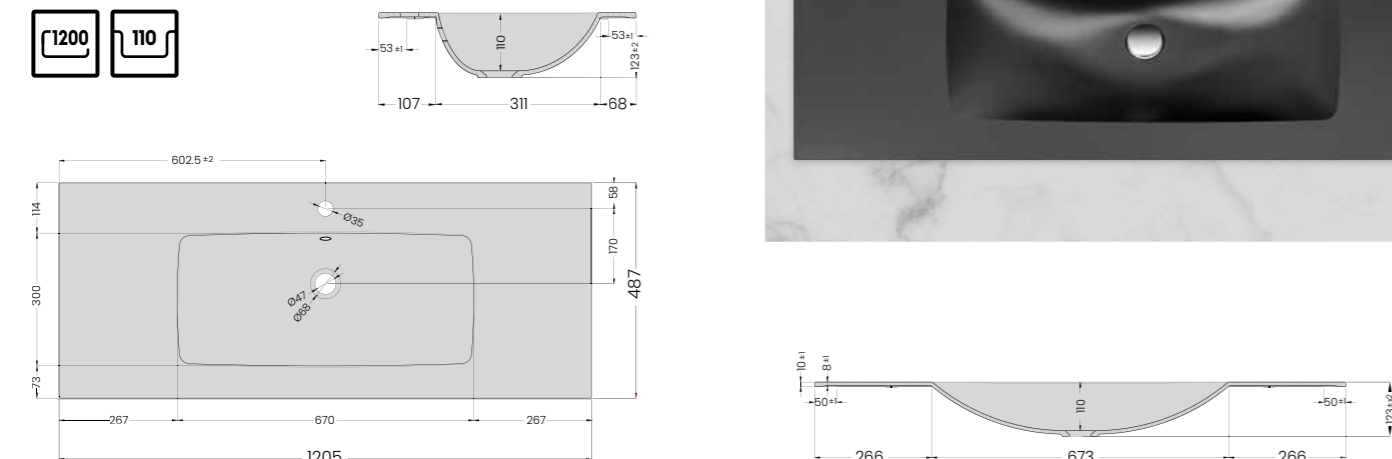

KOITERE 100

- ulkomitat 1005 x 487 mm
- altaan koko 670 x 300 mm
- altaan syvyys 110 mm
- väri valkoinen tai musta

Nro	Tuote	€ alv 24%
37530	Tasoallas KOITERE 100 valkoinen	438,96
37533	Tasoallas KOITERE 100 musta	438,96

KAABI

Tasoon integroitava Kaavi-allas antaa mahdollisuuden käyttää tasana luonnon materiaaleja, kuten esim. luonnonkivitasoa, joka luo ylellisen tunnelman kylpyhuoneeseen.

Luonnonkivitasoon integroitu komposiittiallas on tyylikäs ja käytännöllinen valinta. Tason ja altaan välisestä saumasta tulee lähes huomaamaton. Täysin integroidut allasratkaisut ovat helppohoitoisia ja hygieenisia. Kysy lisää kivitasotoimittajilta!

- kiinnitys tason alapuolelle
- suositeltava runkosyvyys 465 mm
- valmis poraus ylivuodolle
- värit valkoinen ja musta
- materiaali Keratek Plus
- takuu 20 vuotta
- sisältää kotimaisen tilaa säästävän Prevox Preloc-vesilukon taipuisalla viemäriputkella sekä POP-UP-pohjaventtiilin

20 vuoden
TAKUU

KOITERE 120

- ulkomitat 1205 x 487 mm
- altaan koko 670 x 300 mm
- altaan syvyys 110 mm
- väri valkoinen tai musta

Nro	Tuote	€ alv 24%
37540	Tasoallas KOITERE 120 valkoinen	488,56
37543	Tasoallas KOITERE 120 musta	488,56

KAABI

- ulkomitat 520 x 340 mm
- altaan koko 480 x 300 mm
- asennusaukon koko 480 x 300 mm, R10
- altaan syvyys 120 mm
- väri valkoinen tai musta

Nro	Tuote	€ alv 24%
37610	Alta asennettava allas KAAVI valkoinen	381,92
37613	Alta asennettava allas KAAVI musta	381,92