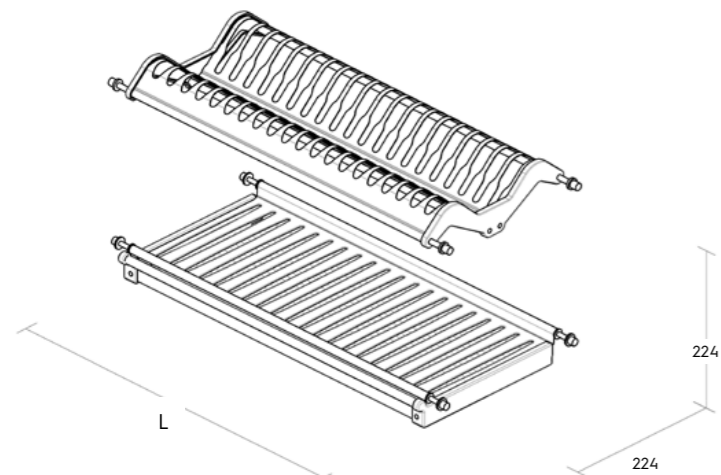

TECNO-mittakuvat

L = tilantarve

40 cm = 350–385 mm	60 cm = 550–585 mm
45 cm = 400–435 mm	80 cm = 750–785 mm
50 cm = 450–485 mm	100 cm = 950–985 mm

SOKKELI