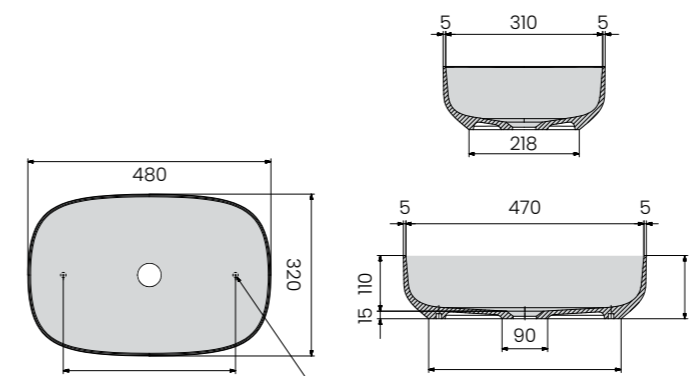

KAITA

- ulkomitat 480 x 320 mm
- altaan syvyys 125 mm

Nro	Tuote	€ alv 24%
37660	Malja-allas KAITA valkoinen	396,80