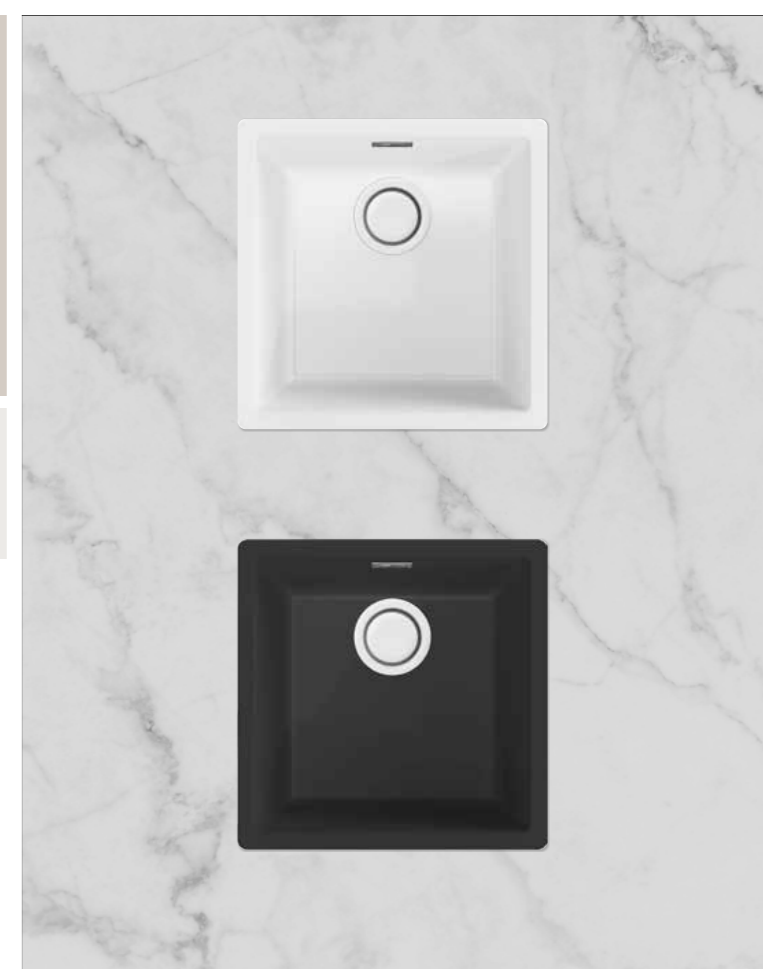

VAALA 50

- ulkomitat 456 x 456 mm
- asennusaukon koko päältä asennettavalle 445 x 445 mm, R5
- asennusaukon koko alta asennettavalle 400 x 400 mm, R10
- altaan koko 400 x 400 mm
- altaan syvyys 200 mm
- väri valkoinen tai musta

Sopii 45 cm allaskaappiin, jos se ei ole reunimmainen kaappi.

Nro	Tuote	€ alv 24%
38010	Komposiittiallas VAALA 50 valkoinen	538,16
38013	Komposiittiallas VAALA 50 musta	538,16