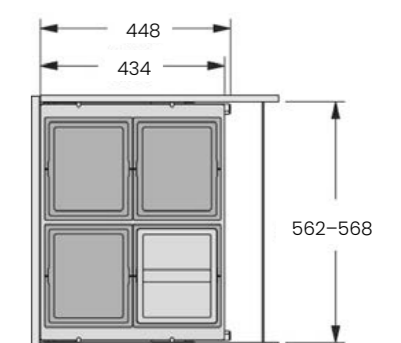

SESAM BAG

Kierrätettäviä tuotteita, kuten muovit, pahvi, lasi ja alumiinitölkit, pidetään yleensä tavanomaisissa ostoskasseissa ja viedään niissä kierrätyspisteeseen. SESAM BAG tarjoaa tilaa säästävää varastointia kierrätettävien tuotteiden kasseille.

Tilaa jopa kolmelle kassille. Telineessä on kolme kiinteää koukua ja yksi liukukoukku.

Nro	Tuote	€ alv 24%
58350	Kassiteline SESAM BAG antrasiitti	151,28

CARGO

Lajitteluvaunu on keittiön käytetyin mekanismi. CARGO on täysin ulostuleva lajitteluvaunu, joka on itsesulkeutuva ja vaimennettu. Kokonaistilavuus jopa 54 litraa (60 cm). Mekanismissa on kevytkulkuiset GRASS Nova PRO -runkokiskot, ja sitä on testattu 100 000 kertaa.

- ovikiinnitys
- korkeus- ja kallistussäätö
- tukeva metallinen kansi toimii myös hyllynä
- korkeus vain 370 mm
- syvyys 434 mm (kiskot 448 mm)
- runkopaksuus 16–19 mm
- väri antrasiitti/tummanharmaa

Sangot 50 cm: 1 x 17 ltr + 2 x 13 ltr.
Sangot 60 cm: 1 x 28 ltr + 2 x 13 ltr.
Sangot 60 cm: 4 x 13 ltr.

Nro	Tuote	€ alv 24%
60615	Jätevaunu CARGO 50 cm 2x13 + 1x17 ltr	373,24
60616	Jätevaunu CARGO 60 cm 2x13 + 1x28 ltr	393,08
60617	Jätevaunu CARGO 60 cm 4x13 ltr	411,68