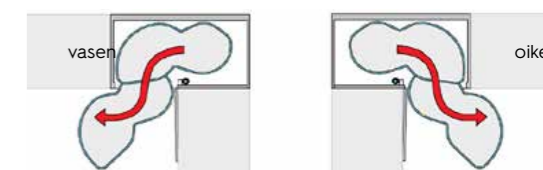

Kulmamekanismi LeMans

LeMans piilokulmakaapin mekanismi maksimoi tilankäytön.

- piilokulmakaapin mekanismi kahdella tasolla
- kantavuus 25 kg/taso
- ylemmän tason korkeussäätö
- runkokorkeus 600-750 mm
- lisävaruste oven sisäänveto/vaimennin
- antrasiitti/tummanharmaa

Nro	Tuote	€ alv 24%
67514	Kulmamekanismi LEMANS 45 cm VASEN antrasiitti	708,04
67515	Kulmamekanismi LEMANS 50 cm VASEN antrasiitti	721,68
67519	Kulmamekanismi LEMANS VASEN hidastin/sisäänveto	60,76
67524	Kulmamekanismi LEMANS 45 cm OIKEA antrasiitti	708,04
67525	Kulmamekanismi LEMANS 50 cm OIKEA antrasiitti	721,68
67529	Kulmamekanismi LEMANS OIKEA hidastin/sisäänveto	60,76