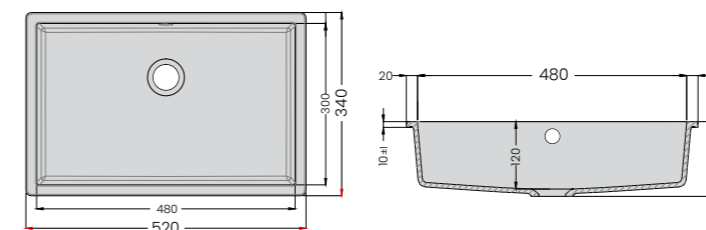

KAABI

- ulkomitat 520 x 340 mm
- altaan koko 480 x 300 mm
- asennusaukon koko 480 x 300 mm, R10
- altaan syvyys 120 mm
- väri valkoinen tai musta

Nro	Tuote	€ alv 24%
37610	Alta asennettava allas KAAVI valkoinen	381,92
37613	Alta asennettava allas KAAVI musta	381,92