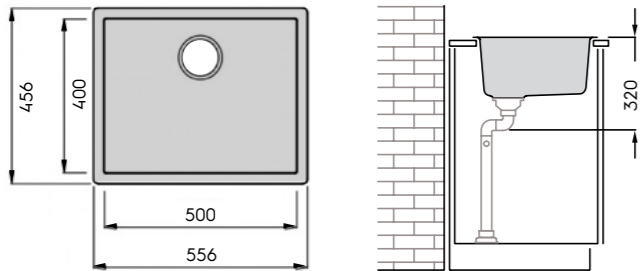

VAALA 60

- ulkomitat 556 x 456 mm
- asennusaukon koko päältä asennettavalle 545 x 445 mm, R5
- asennusaukon koko alta asennettavalle 500 x 400 mm, R10
- altaan syvyys 200 mm
- altaan syvyys 200 mm
- väri valkoinen, terrakotta tai musta

Sopii 60 cm allaskaappiin.

Nro	Tuote	€ alv 24%
38020	Komposiittiallas VAALA 60 valkoinen	553,04
38022	Komposiittiallas VAALA 60 terrakotta	553,04
38023	Komposiittiallas VAALA 60 musta	553,04