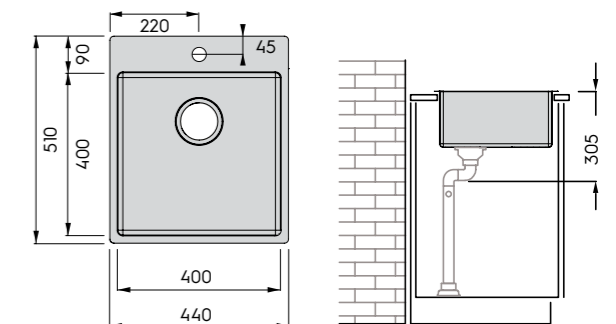

SYVÄRI 50 RST

- ulkomitat 440 x 510 mm
- asennusaukon koko 430 x 495 mm, R10
- huuloksen koko 442 x 512 mm, R11
- teräsrakenteella vahvistettu hanalippa
- altaan koko 400 x 400 mm
- altaan syvyys 200 mm

Sopii 50 cm allaskaappiin.

Nro 39111 **Tuote** Teräsallas SYVÄRI 50 RST **€ alv 24%** 558,00