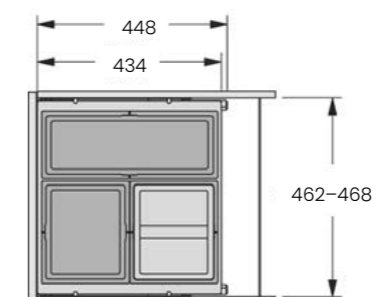

SESAM BAG

Kierrätettäviä tuotteita, kuten muovit, pahvi, lasi ja alumiinitölkit, pidetään yleensä tavanomaisissa ostoskasseissa ja viedään niissä kierrätyspisteeseen. SESAM BAG tarjoaa tilaa säästävää varastointia kierrätettävien tuotteiden kasseille.

Tilaa jopa kolmelle kassille. Telineessä on kolme kiinteää koukua ja yksi liukukoukku.

Nro	Tuote	€ alv 24%
58350	Kassiteline SESAM BAG antrasiitti	151,28

CARGO

Lajitteluvaunu on keittiön käytetyin mekanismi. CARGO on täysin ulostuleva lajitteluvaunu, joka on itsesulkeutuva ja vaimennettu. Kokonaistilavuus jopa 54 litraa (60 cm). Mekanismissa on kevytkulkuiset GRASS Nova PRO -runkokiskot, ja sitä on testattu 100 000 kertaa.

- ovikiinnitys
- korkeus- ja kallistussäätö
- tukeva metallinen kansi toimii myös hyllynä
- korkeus vain 370 mm
- syvyys 434 mm (kiskot 448 mm)
- runkopaksuus 16–19 mm
- väri antrasiitti/tummanharmaa

Sangot 50 cm: 1 x 17 ltr + 2 x 13 ltr.
Sangot 60 cm: 1 x 28 ltr + 2 x 13 ltr.
Sangot 60 cm: 4 x 13 ltr.

Nro	Tuote	€ alv 24%
60615	Jätevaunu CARGO 50 cm 2x13 + 1x17 ltr	373,24
60616	Jätevaunu CARGO 60 cm 2x13 + 1x28 ltr	393,08
60617	Jätevaunu CARGO 60 cm 4x13 ltr	411,68