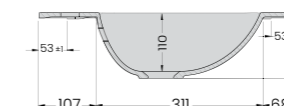

Savon ajattomasta mallistosta löydät sopivan kylpyhuone-
altaan moneen eri sisustustyyliin ja erikokoisiin kylpyhuoneisiin.
Laadukkaat komposiittimateriaalit kestävät aikaa ja käyttöä.
Altaat on myös helppo puhdistaa.

**Ajattoman tyylikkäitä
kylpyhuonealtaita**