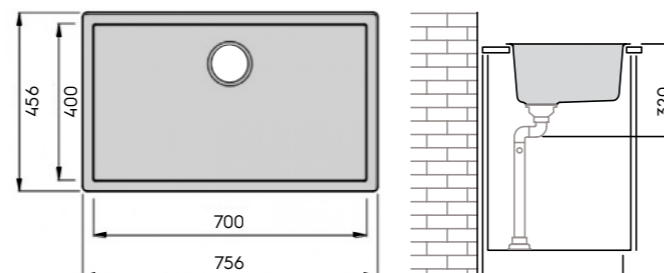

KERATEK[®] Plus
CERAMIC NANOTECHNOLOGY CN6
by Elleci

**20 vuoden
TAKUU**

**VAALA 80**

- ulkomitat 756 x 456 mm
- asennusaukon koko päältä asennettavalle 745 x 445 mm, R5
- asennusaukon koko alta asennettavalle 700 x 400 mm, R10
- XXL-kokoinen allas, 700 x 400 mm
- altaan syvyys 200 mm
- väri musta

Sopii 80 cm allaskaappiin.

Nro	Tuote	€ alv 24%
38033	Komposiittiallas VAALA 80 musta	618,76

**SAIMAA MUSTA 60+**

- ulkomitat 610 x 500 mm
- asennusaukon koko 590 x 480 mm
- XL-kokoinen allas, 540 x 400 mm
- altaan syvyys 190 mm
- väri musta