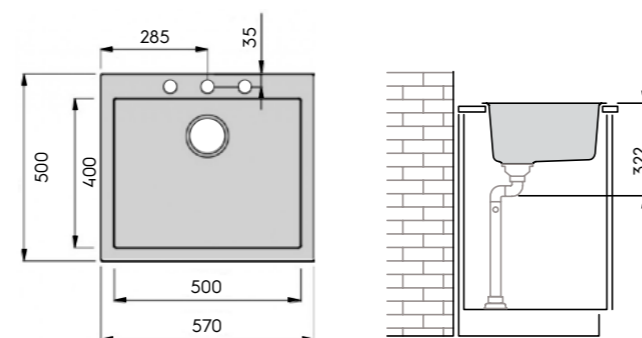

PUULA 60

- ulkomitat 570 x 500 mm
- asennusaukon koko 550 x 480 mm
- altaan koko 500 x 400 mm
- altaan syvyys 200 mm
- väri musta

Sopii 60 cm allaskaappiin.

Nro	Tuote	€ alv 24%
38136	Komposiittiallas PUULA 60 musta	394,32