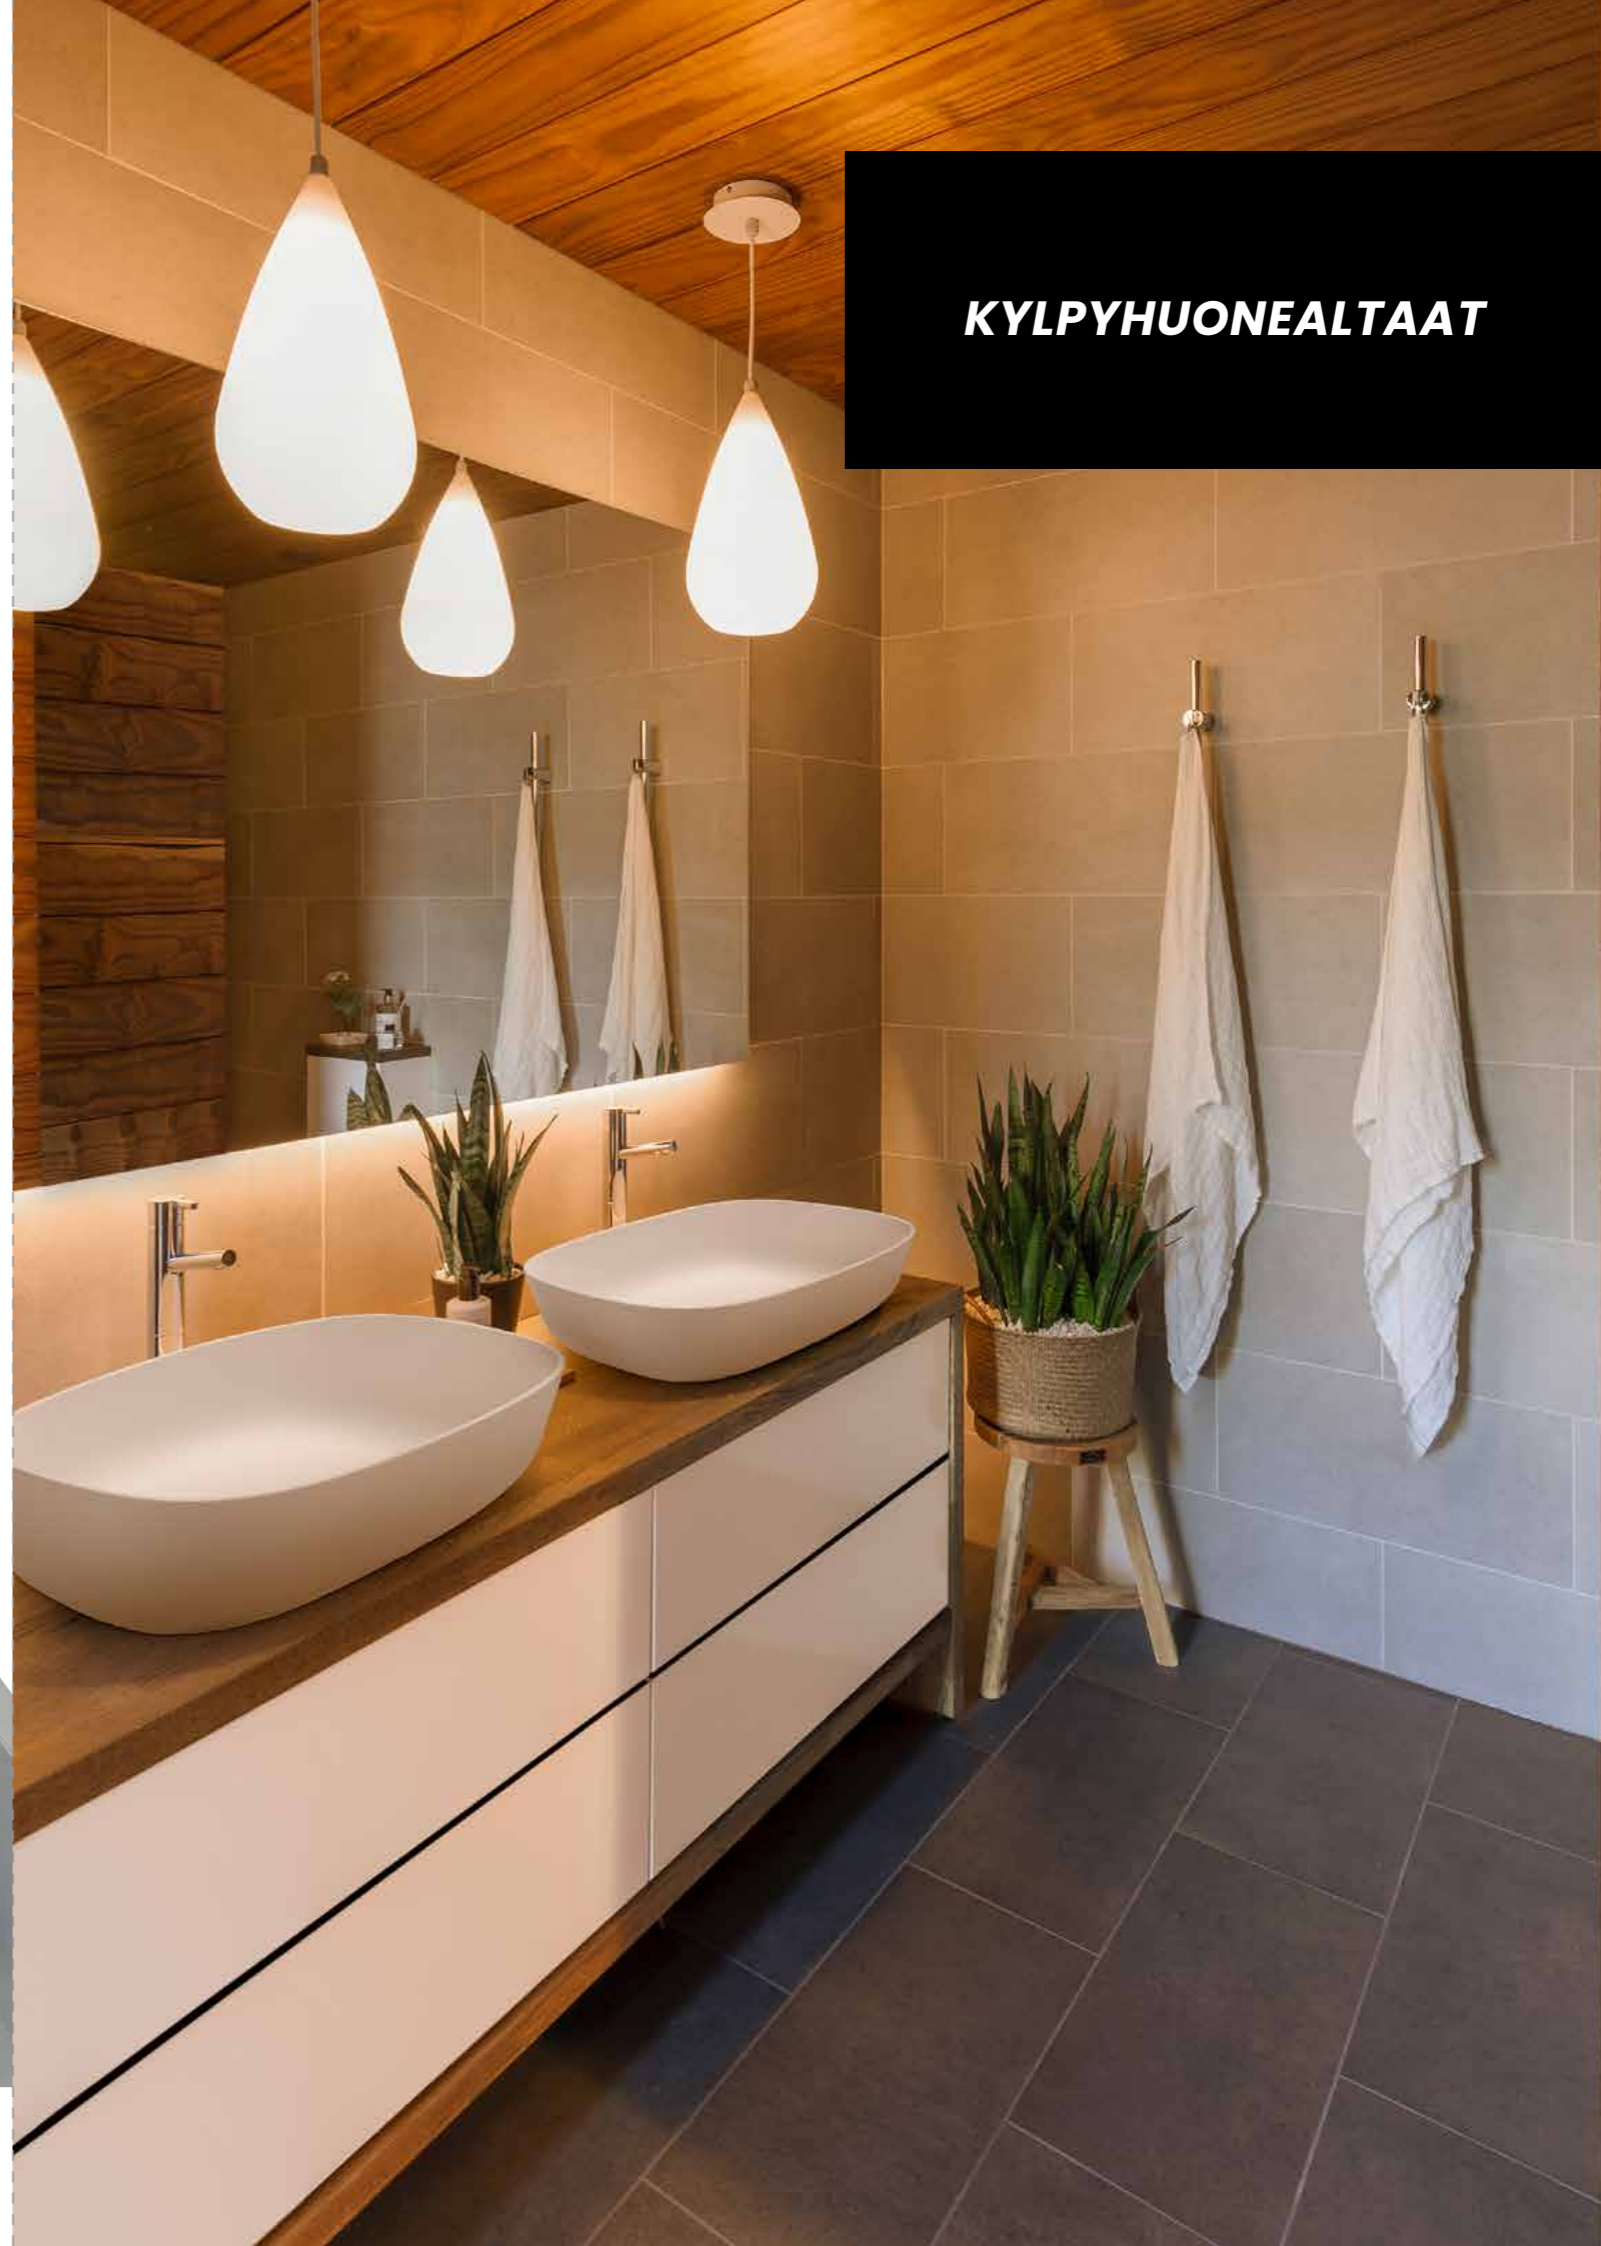

Nro	Tuote	€ alv 24%
22721	APK-läpivienti, sarja	30,75
22731	Allaskaapin tiivistyssarja	98,70

KYLPYHUONEALTAAT

KOITERE

Koitere-tasoaltaassa yhdistyvät kätevästi tilava pesuallas ja laskutaso. Tasoallas on valmistettu kokonaan helppo-
hoitoisesta ja kestävästä komposiittimateriaalista.
Tason paksuus on vain 10 mm, joten tasoallas on kevyt.
Tyylikäs tasoallas sopii minimalistiseenkin sisustustyyliin.