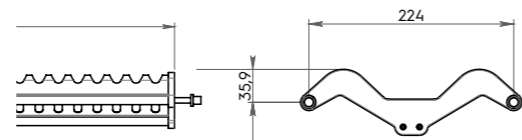

TECNO-mittakuvat

L = tilantarve

40 cm = 350–385 mm	60 cm = 550–585 mm
45 cm = 400–435 mm	80 cm = 750–785 mm
50 cm = 450–485 mm	100 cm = 950–985 mm

SOKKELI