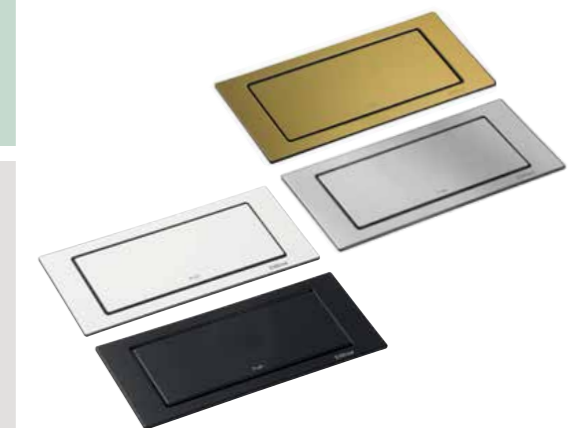

Riittävä määrä pistorasioita helpottaa työskentelyä ja parantaa keittiön toiminnallisuutta. Integroitavat pistorasiat ovat käytännöllisiä ja huomaamattomia – pistorasiat saa hetkessä esille silloin, kun niitä tarvitaan. Myös puhelimet ja tabletit latautuvat usein keittiössä, joten sinne on hyvä varata USB-laturillakin varustettu pistorasia.

**Integroitavat pistorasiat
yhdistävät käytännöllisyyden
ja elegantin muotoilun**

Nro	Tuote	€ alv 24%
80740	Pistorasiayksikkö VOLTTI USB-C RST	230,64
80745	Pistorasiayksikkö VOLTTI USB-C valkoinen	286,44
80746	Pistorasiayksikkö VOLTTI USB-C musta	286,44
80747	Pistorasiayksikkö VOLTTI USB-C harjattu messinki	286,44