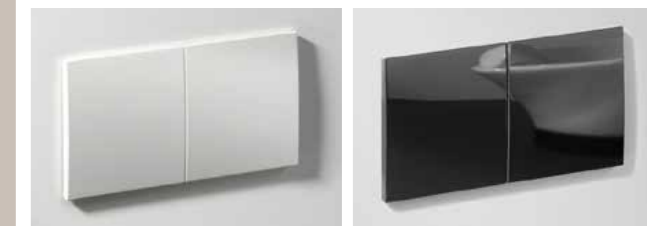

DUAL

Turvallisessa DUAL-pistorasiassa on liukukannet, jotka peittävät lapsisuojailla varustetut pistorasiat silloin kun niitä ei käytetä

Kompakti ja tyylikäs DUAL soveltuu moniin erilaisiin ympäristöihin, kuten keittiöön, makuuhuoneeseen, olohuoneeseen, hotelleihin ja toimistoihin.

- metallinen liukukansi
- kaksi suojamaadoitettua pistorasiaa
- 230 V, 16 A
- virtakaapeli 200 cm, irrallinen maadoitettu pistotulppa
- koko 117 x 117 x 43 mm
- upotusaukko 109 x 109 mm
- kätevä kiinnitys tasoon
- IP54 (suljettuna)

Nro	Tuote	€ alv 24%
79510	Pistorasia DUAL RST-sävyinen	138,88
79511	Pistorasia DUAL mattavalkoinen	153,76
79512	Pistorasia DUAL mattamusta	153,76
79513	Pistorasia DUAL harjattu antrasiitti	163,68

POP UP

Tasoon asennettava erittäin kompakti POP UP -pistorasia ponnahtaa auki kevyellä kosketuksella. Kaksi mallia, kahdella pistorasialla tai pistorasia sekä USB-A/C lataus ja kannessa olevalla langattomalla Qi -latauksella.

- maadoitetut pistorasiat lapsisuojailla
- latausteho USB-A/C 12/15 W
- latausteho Qi 5 W
- upotussyvyys vain 50 mm
- upotusaukko 68 x 112 mm (r34 mm)
- virtakaapeli 200 cm, maadoitettu pistotulppa
- IP44 (suljettuna)

UUSI TUOTE

Nro	Tuote	€ alv 24%
79466	Pistorasia POP UP RST-sävyinen	143,84
79467	Pistorasia POP UP musta	151,28
79469	Pistorasia POP UP musta USB/Qi	207,08

DUE

DUE on ihanteellinen pistorasia keittiöön. Sen tyylikäs muotoilu sopii myös kodin muihin tiloihin. Vaihdeavissa olevat kannet sopivat sävy sävyyn sisustuksen kanssa tai toimivat viimeisteltynä yksityiskohtana.

DUE-pistorasiayksikössä on sivuille aukeava jaettu kansi, jonka muotoilu näyttää tyylikkäältä sekä suljettuna että avattuna. Kiinnitys levyyn käteville ruuvikielekkeillä, mahdollisuus jälkiasentaa.