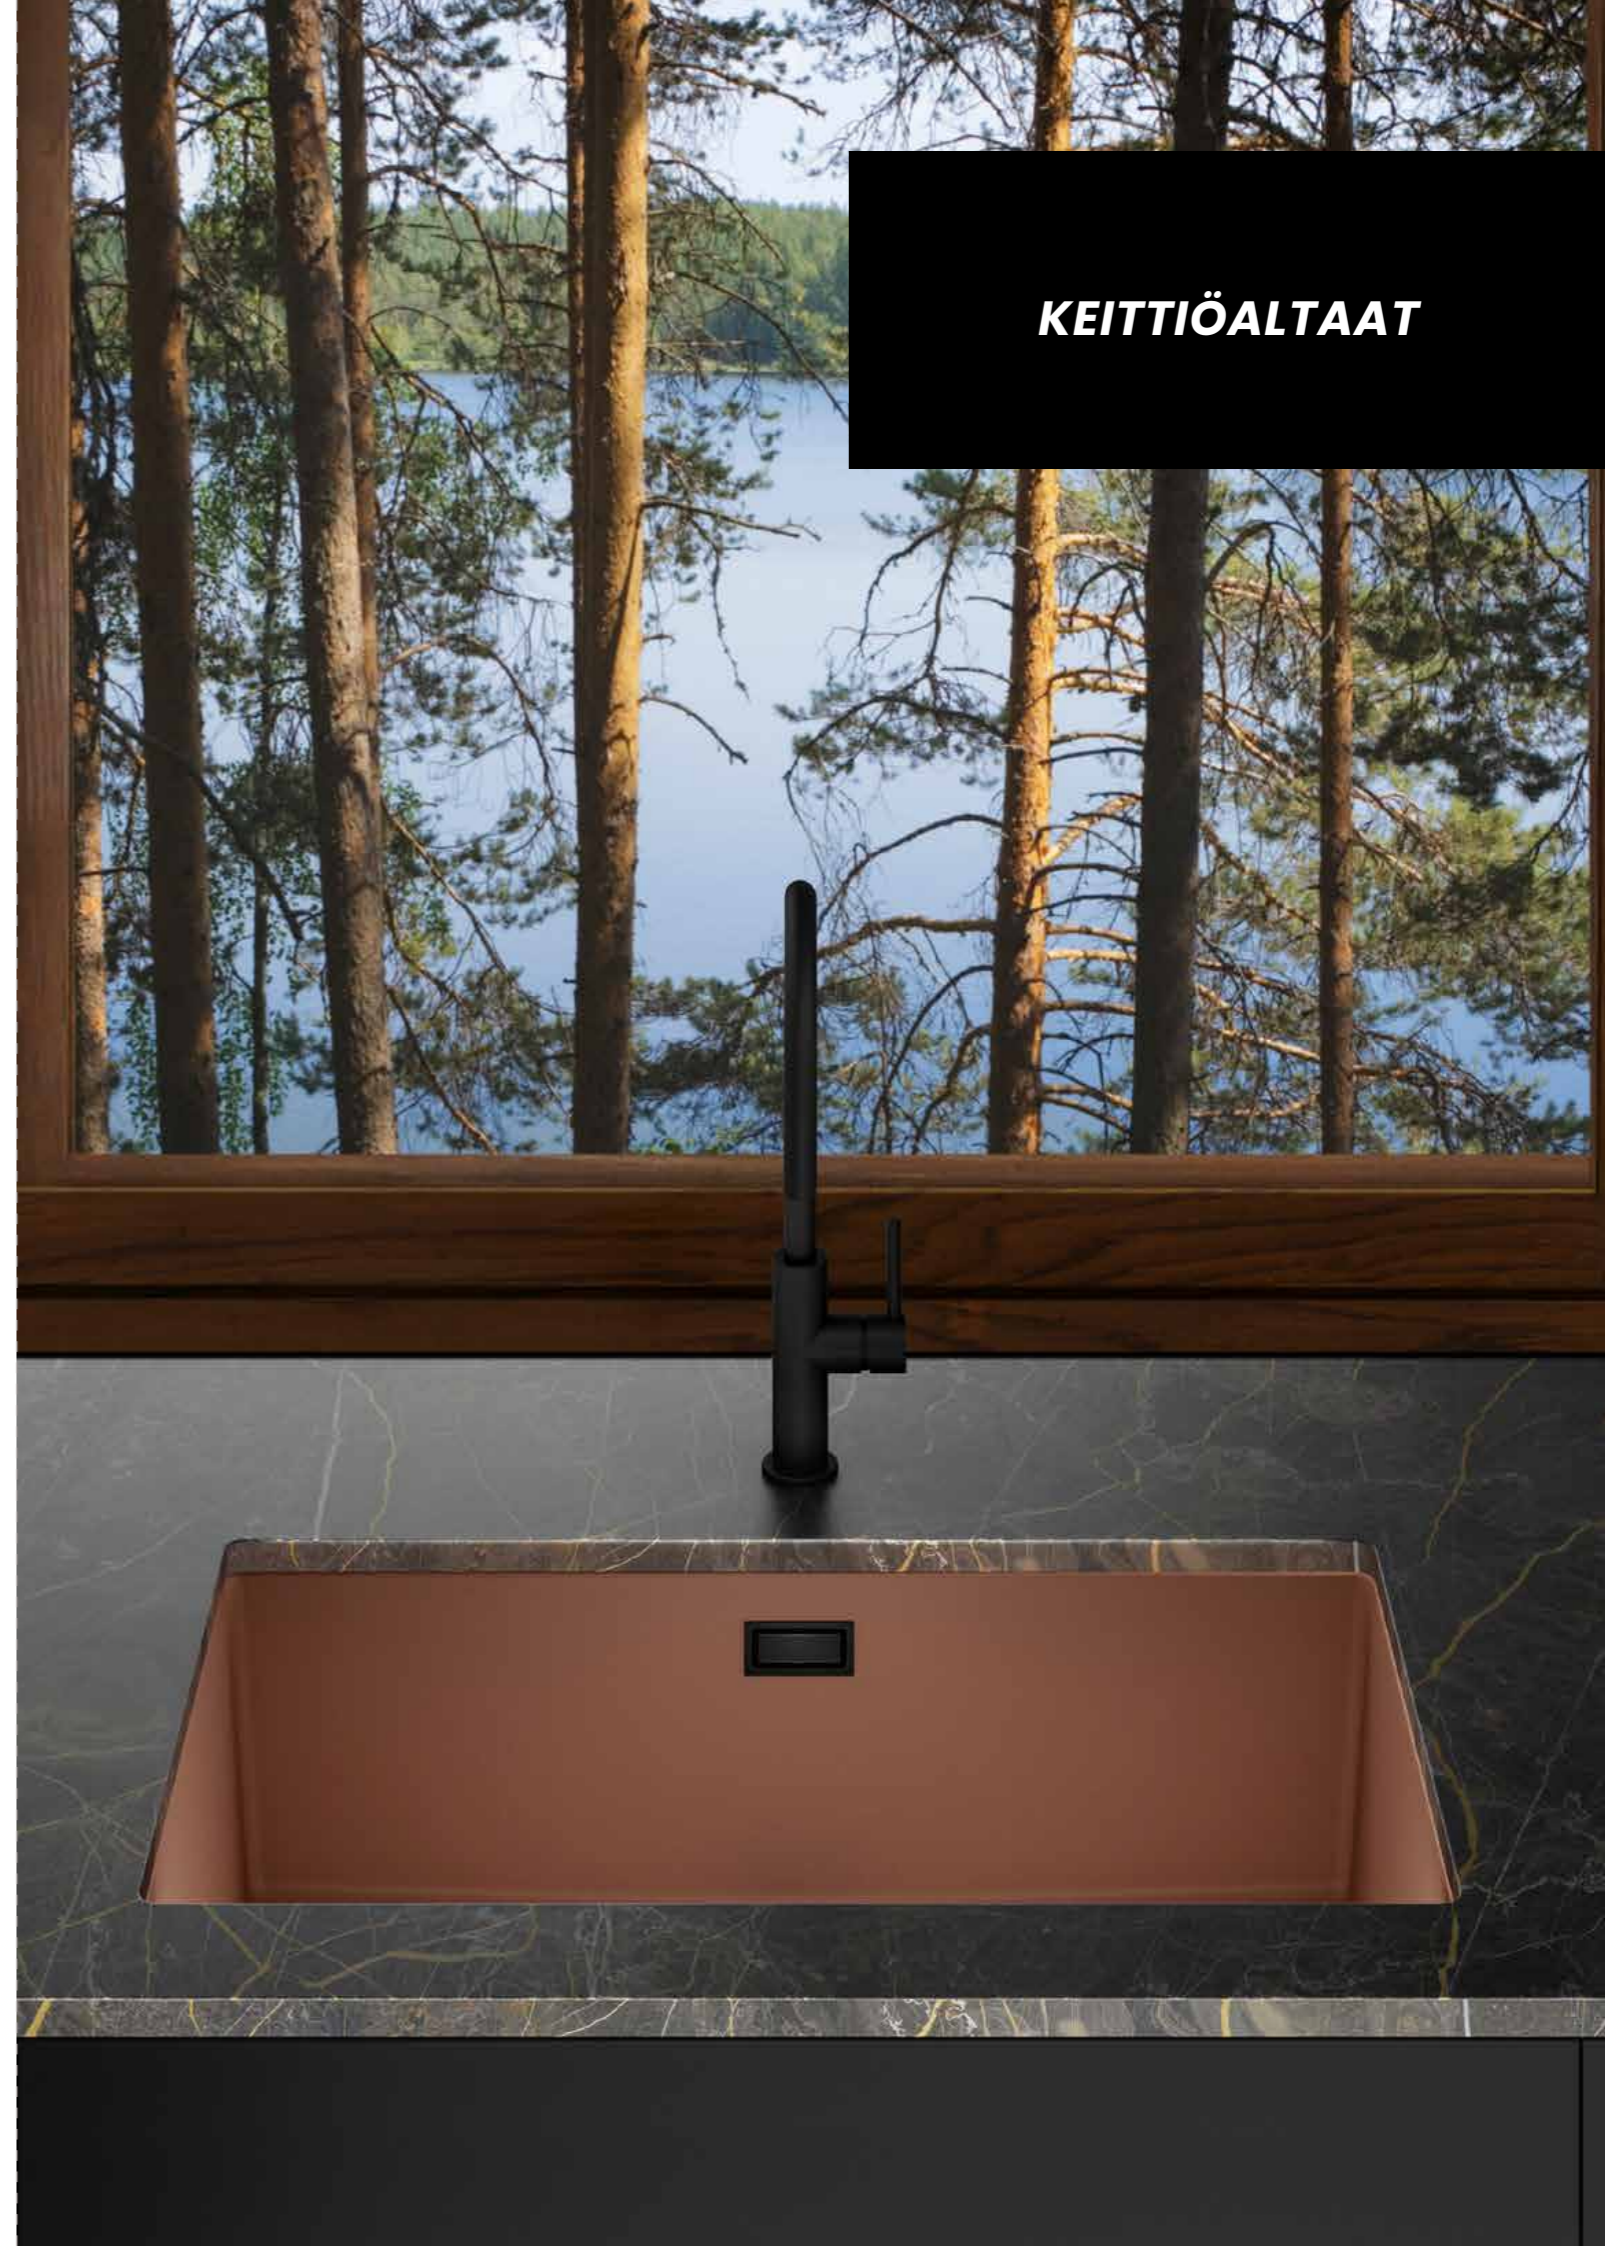

ALTAAT JA KEITTIÖVARUSTEET

Keittiön komposiittialtaat	3
Vaala	5
Saimaa	7
Puula	9
Vuoksi	12
Keittiön teräsaltaat	14
Vanaja	15
Syväri	19
Keittiöaltaiden lisävarusteet	21
Allaskaapin varusteet	26
Kylpyhuonealtaat	27
Koitere	29
Kaavi	31
Koto	32
Kaita	33
Kylpyhuonealtaiden lisävarusteet	34
Allaskaapin varusteet	35
Valopeilit	36
Pyykin lajittelu	40
Valot	41
iLED	42
LED-valot	48
LED-lisävarusteet	49
Katkaisijat	50
Ladattavat valaisimet	51
Pistorasiat	53
Mekanismit	63
Yläkaapin mekanismit	64
Aamiaiskaapin mekanismi	67
Korkeakaapin mekanismit	72
Alakaapin mekanismit	74
Kulmakaapin mekanismit	75
Lajittelumekanismit	76
Kuivauskaapin varusteet	83
Kuivauskaapin RST-hyllyt	85
Sokkeli	87
Kalustejalat	89
Tuuletusrilät	90
Laatikon sisäosat	91
Puulokerikot	92
NOVA-muovilokerikot	96
NOVA-jakajat	97
Laatikon suojamatot ja varusteet	99
Säilytys	101
ANGLE-hyllyt	103
FRAME-hyllyt	104
Hyllynkannattimet	105
Säilytystilan varusteet	106

Esitteen hinnat ovat voimassa 8.4.2024 alkaen toistaiseksi. Pidätämme oikeuden hinnanmuutoksiin.