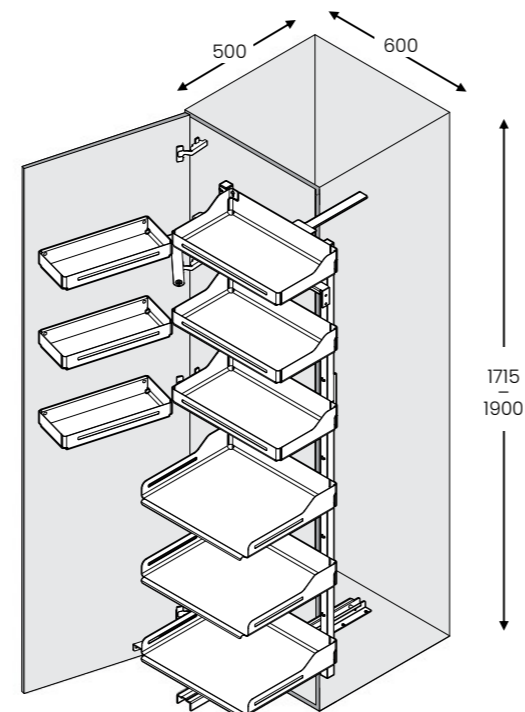

Nro	Tuote	€ alv 24%
68023	SLIDE+ mekanismi 250 mm, 5xLIBELL (30 cm runko), sarja	1030,44
68024	SLIDE+ mekanismi 350 mm, 5xLIBELL (40 cm runko), sarja	1107,32
68041	SLIDE+ kiskopari 120 kg antrasiitti	381,92
68046	SLIDE+ raami 1600–2000 mm antrasiitti	292,64
68053	SLIDE+ ovikiinnikepari 250 mm antrasiitti	39,68
68054	SLIDE+ ovikiinnikepari 350 mm antrasiitti	42,16
68060	SLIDE+ oven keskikiinnike antrasiitti	9,30
68073	SLIDE+ taso LIBELL 250 mm antrasiitti	63,24
68074	SLIDE+ taso LIBELL 350 mm antrasiitti	78,12
68093	SLIDE+ liukuestematto LIBELL 250 mm harmaa	11,41
68094	SLIDE+ liukuestematto LIBELL 350 mm harmaa	15,38
68199	Jakaja LIBELL-tasolle antrasiitti	12,90