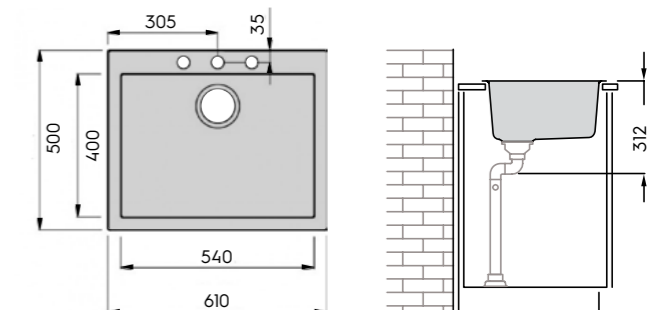

SAIMAA MUSTA 60+

- ulkomitat 610 x 500 mm
- asennusaukon koko 590 x 480 mm
- XL-kokoinen allas, 540 x 400 mm
- altaan syvyys 190 mm
- väri musta

Sopii 60 cm allaskaappiin, jos se ei ole reunimmainen kaappi.

Nro	Tuote	€ alv 24%
38083	Komposiittiallas SAIMAA 60+ musta	510,88