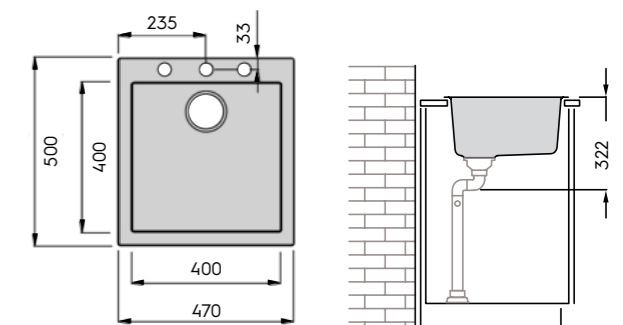

PUULA 50

- ulkomitat 470 x 500 mm
- asennusaukon koko 450 x 480 mm
- altaan koko 400 x 400 mm
- altaan syvyys 200 mm
- väri musta

Sopii 45 cm allaskaappiin, jos se ei ole reunimmainen kaappi.

Nro	Tuote	€ alv 24%
38126	Komposiittiallas PUULA 50 musta	380,68