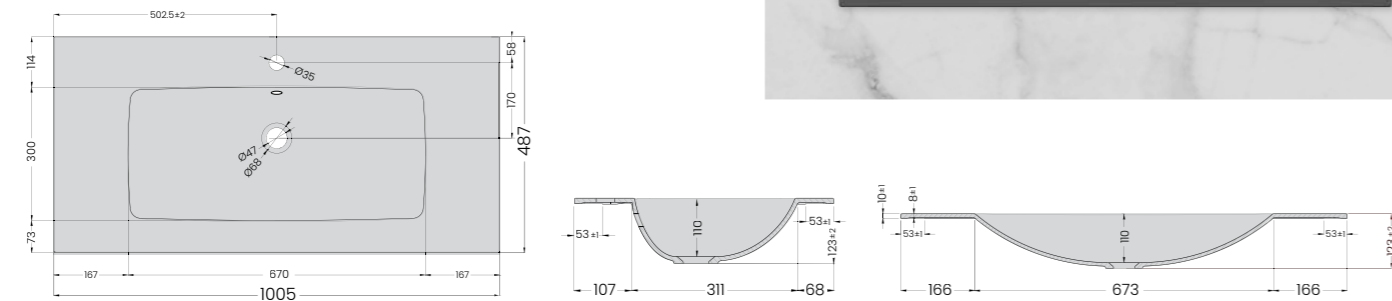

KOITERE 100

- ulkomitat 1005 x 487 mm
- altaan koko 670 x 300 mm
- altaan syvyys 110 mm
- väri valkoinen tai musta

Nro	Tuote	€ alv 24%
37530	Tasoallas KOITERE 100 valkoinen	438,96
37533	Tasoallas KOITERE 100 musta	438,96