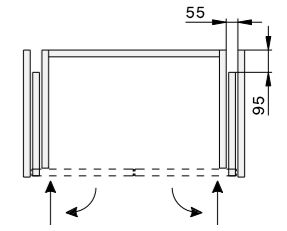

Aamiaiskaapin mekanismi CONCEPTA

Sveitsiläinen HAWA-mekanismi kääntää saranoidun oven kaapin rungon sisään. Mekanismin avulla voidaan rakentaa esimerkiksi kätevä aamiaiskaappi. Mikäli käytetään leveydeltään vakio-ovea, tulee kalusterunkoa kaventaa. Jos käytetään vakiorunkoa (esim. kodinkoneiden tilantarve), tulee ovea vastaavasti leventää.

- puuoville
- ovileveys 440–750 mm
- ovikorkeus 1200–2200 mm
- oven paksuus 18–26 mm
- tilantarve leveys 55 mm, syvyys 95 mm
- ovipaino maks. 25 kg

Vinkki: Käytä kiinnikesarjaa kalusteen peitesivun kanssa.

UUSI
TUOTE