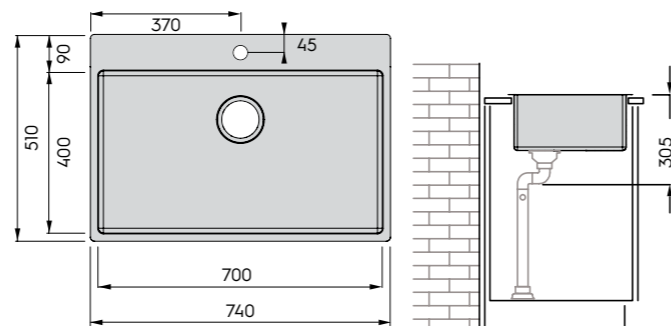

SYVÄRI 80 RST

- ulkomitat 740 x 510 mm
- asennusaukon koko 730 x 495 mm, R10
- huulloksen koko 742 x 512 mm, R11
- teräsrakenteella vahvistettu hanalippa
- XXL-kokoinen allas, 700 x 400 mm
- altaan syvyys 200 mm

Sopii 80 cm allaskaappiin.

Nro 39131 **Tuote** Teräsallas SYVÄRI 80 RST

€ alv 24%
631,16