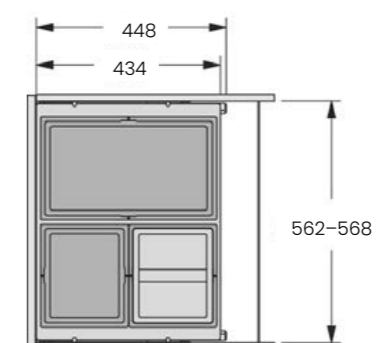

SESAM BAG

Kierrätettäviä tuotteita, kuten muovit, pahvi, lasi ja alumiinitölkit, pidetään yleensä tavanomaisissa ostoskasseissa ja viedään niissä kierrätyspisteeseen. SESAM BAG tarjoaa tilaa säästävää varastointia kierrätettävien tuotteiden kasseille.

Tilaa jopa kolmelle kassille. Telineessä on kolme kiinteää koukua ja yksi liukukoukku.

Nro	Tuote	€ alv 24%
58350	Kassiteline SESAM BAG antrasiitti	151,28

CARGO

Lajitteluvaunu on keittiön käytetyin mekanismi. CARGO on täysin ulostuleva lajitteluvaunu, joka on itsesulkeutuva ja vaimennettu. Kokonaistilavuus jopa 54 litraa (60 cm). Mekanismissa on kevytkulkuiset GRASS Nova PRO -runkokiskot, ja sitä on testattu 100 000 kertaa.

- ovikiinnitys
- korkeus- ja kallistussäätö
- tukeva metallinen kansi toimii myös hyllynä
- korkeus vain 370 mm
- syvyys 434 mm (kiskot 448 mm)
- runkopaksuus 16–19 mm
- väri antrasiitti/tummanharmaa

Sangot 50 cm: 1 x 17 ltr + 2 x 13 ltr.
Sangot 60 cm: 1 x 28 ltr + 2 x 13 ltr.
Sangot 60 cm: 4 x 13 ltr.

Nro	Tuote	€ alv 24%
60615	Jätevaunu CARGO 50 cm 2x13 + 1x17 ltr	373,24
60616	Jätevaunu CARGO 60 cm 2x13 + 1x28 ltr	393,08
60617	Jätevaunu CARGO 60 cm 4x13 ltr	411,68