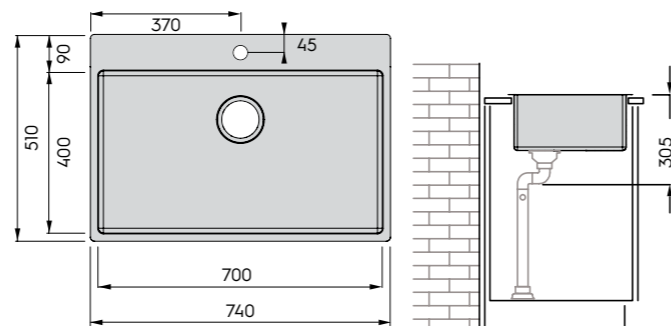

SYVÄRI 80 RST

- ulkomitat 740 x 510 mm
- asennusaukon koko 730 x 495 mm, R10
- huulloksen koko 742 x 512 mm, R11
- teräsrakenteella vahvistettu hanalippa
- XXL-kokoinen allas, 700 x 400 mm
- altaan syvyys 200 mm

Sopii 80 cm allaskaappiin.

Nro 39131
Tuote Teräsallas SYVÄRI 80 RST

€ alv 25,5 %
638,80