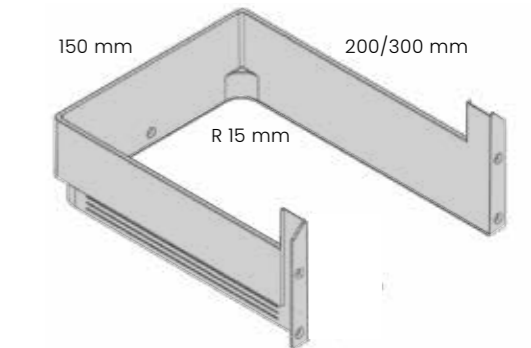

### Allaslaatikon viemärikanalus

- huolittelee allaslaatikon viemäriputkien työstöt
- sopii kylpyhuoneeseen ja keittiöön
- voidaan asentaa haluttuun kohtaan
- levypaksuudelle 16 mm
- leveys 150 mm
- kaksi syvyyttä 200 ja 300 mm
- valkoinen ja tummanharmaa antrasiitti