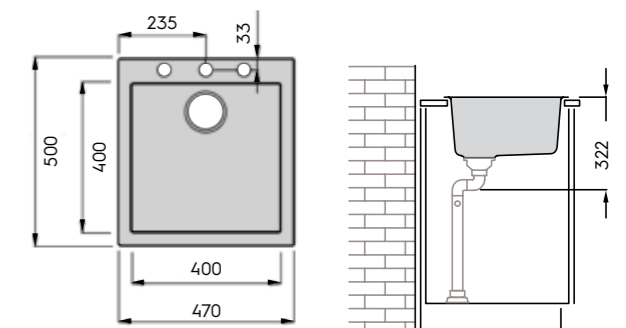

## PUULA 50

- ulkomitat 470 x 500 mm
- asennusaukon koko 450 x 480 mm
- altaan koko 400 x 400 mm
- altaan syvyys 200 mm
- väri musta

Sopii 45 cm allaskaappiin, jos se ei ole reunimmainen kaappi.

Nro	Tuote	€ alv 25,5 %
38126	Komposiittiallas PUULA 50 musta	385,29