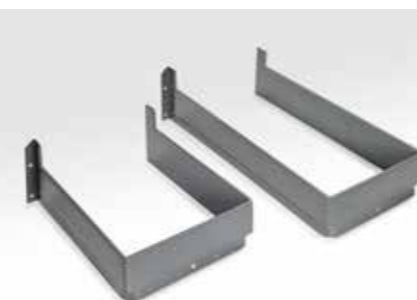

Nro	Tuote	€ alv 25,5 %
37955	Pohjaventtiili POP-UP musta	35,14