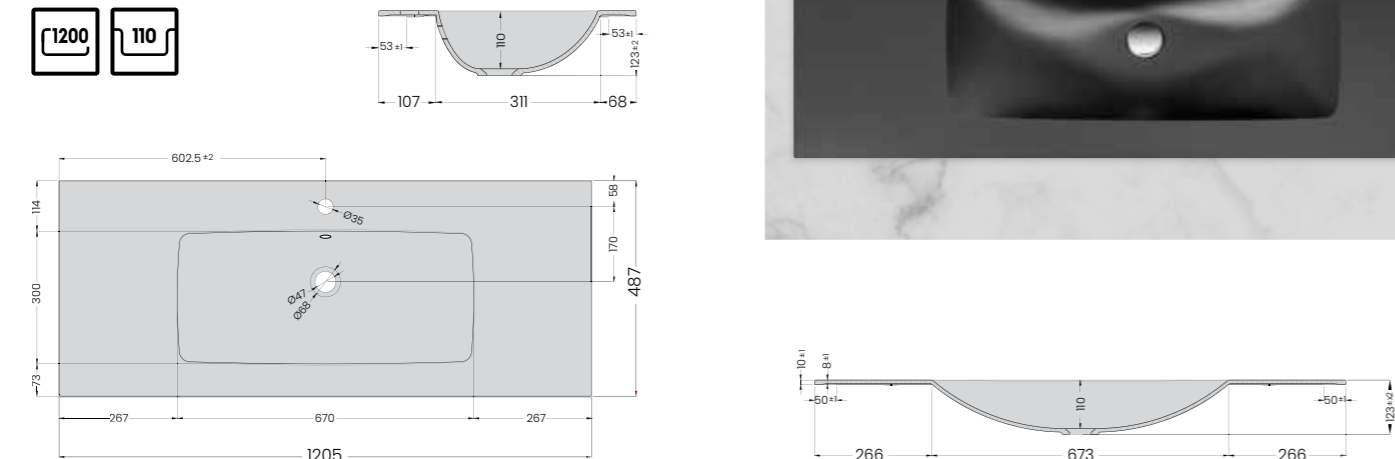

KOITERE 120

- ulkomitat 1205 x 487 mm
- altaan koko 670 x 300 mm
- altaan syvyys 110 mm
- väri valkoinen tai musta

Nro	Tuote	€ alv 25,5 %
37540	Tasoallas KOITERE 120 valkoinen	494,47
37543	Tasoallas KOITERE 120 musta	494,47