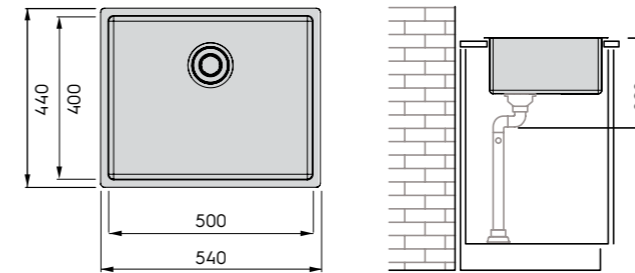

VANAJA 60 ANTRASIITTI, KUPARI JA MESSINKI

- ulkomitat 540 x 440 mm
- asennusaukon koko päältä asennettavalle 530 x 430 mm, R10
- huuloksen koko 542 x 442 mm, R11
- asennusaukon koko alta asennettavalle 501 x 401 mm, R13
- altaan koko 500 x 400 mm
- altaan syvyys 200 mm
- sisältää Prevox Smartloc -vesilukon ja putkiston (ei yhteensopiva kaukosäädettävän pohjaventtiilin kanssa)

Sopii 60 cm allaskaappiin.

Nro	Tuote	€ alv 25,5 %
39022	Teräsallas VANAJA 60 antrasiitti	840,85
39023	Teräsallas VANAJA 60 kupari	840,85
39024	Teräsallas VANAJA 60 messinki	840,85