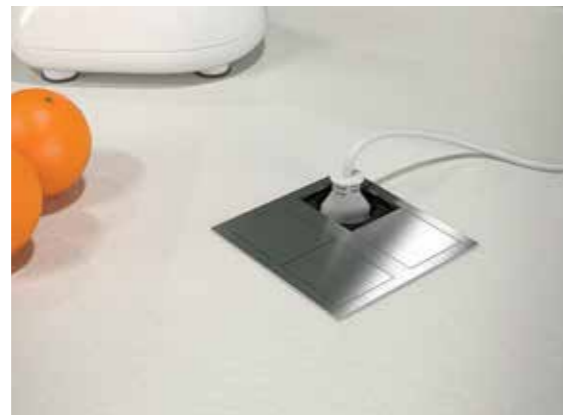

DUAL

Turvallisessa DUAL-pistorasiassa on liukukannet, jotka peittävät lapsisuojailla varustetut pistorasiat silloin kun niitä ei käytetä

Kompakti ja tyylikäs DUAL soveltuu moniin erilaisiin ympäristöihin, kuten keittiöön, makuuhuoneeseen, olohuoneeseen, hotelleihin ja toimistoihin.

- metallinen liukukansi
- kaksi suojamaadoitettua pistorasiaa
- 230 V, 16 A
- virtakaapeli 200 cm, irrallinen maadoitettu pistotulppa
- koko 117 x 117 x 43 mm
- upotusaukko 109 x 109 mm
- kätevä kiinnitys tasoon
- IP54 (suljettuna)

Nro	Tuote	€ alv 25,5 %
79510	Pistorasia DUAL RST-sävyinen	140,56
79511	Pistorasia DUAL mattavalkoinen	155,62
79512	Pistorasia DUAL mattamusta	155,62
79513	Pistorasia DUAL harjattu antrasiitti	165,66

POP UP

Tasoon asennettava erittäin kompakti POP UP -pistorasia ponnahtaa auki kevyellä kosketuksella. Kaksi mallia, kahdella pistorasialla tai pistorasia sekä USB-A/C lataus ja kannessa olevalla langattomalla Qi -latauksella.

- maadoitetut pistorasiat lapsisuojailla
- latausteho USB-A/C 12/15 W
- latausteho Qi 5 W
- upotussyvyys vain 50 mm
- upotusaukko 68 x 112 mm (r34 mm)
- virtakaapeli 200 cm, maadoitettu pistotulppa
- IP44 (suljettuna)

Nro	Tuote	€ alv 25,5 %
79466	Pistorasia POP UP RST-sävyinen	145,58
79467	Pistorasia POP UP musta	153,11
79469	Pistorasia POP UP musta USB/Qi	209,59

DUE

DUE on ihanteellinen pistorasia keittiöön. Sen tyylikäs muotoilu sopii myös kodin muihin tiloihin. Vaihdeavissa olevat kannet sopivat sävy sävyyn sisustuksen kanssa tai toimivat viimeisteltynä yksityiskohtana.

DUE-pistorasiayksikössä on sivuille aukeava jaettu kansi, jonka muotoilu näyttää tyylikkäältä sekä suljettuna että avattuna. Kiinnitys levyyn käteville ruuvikielekkeillä, mahdollisuus jälkiasentaa.