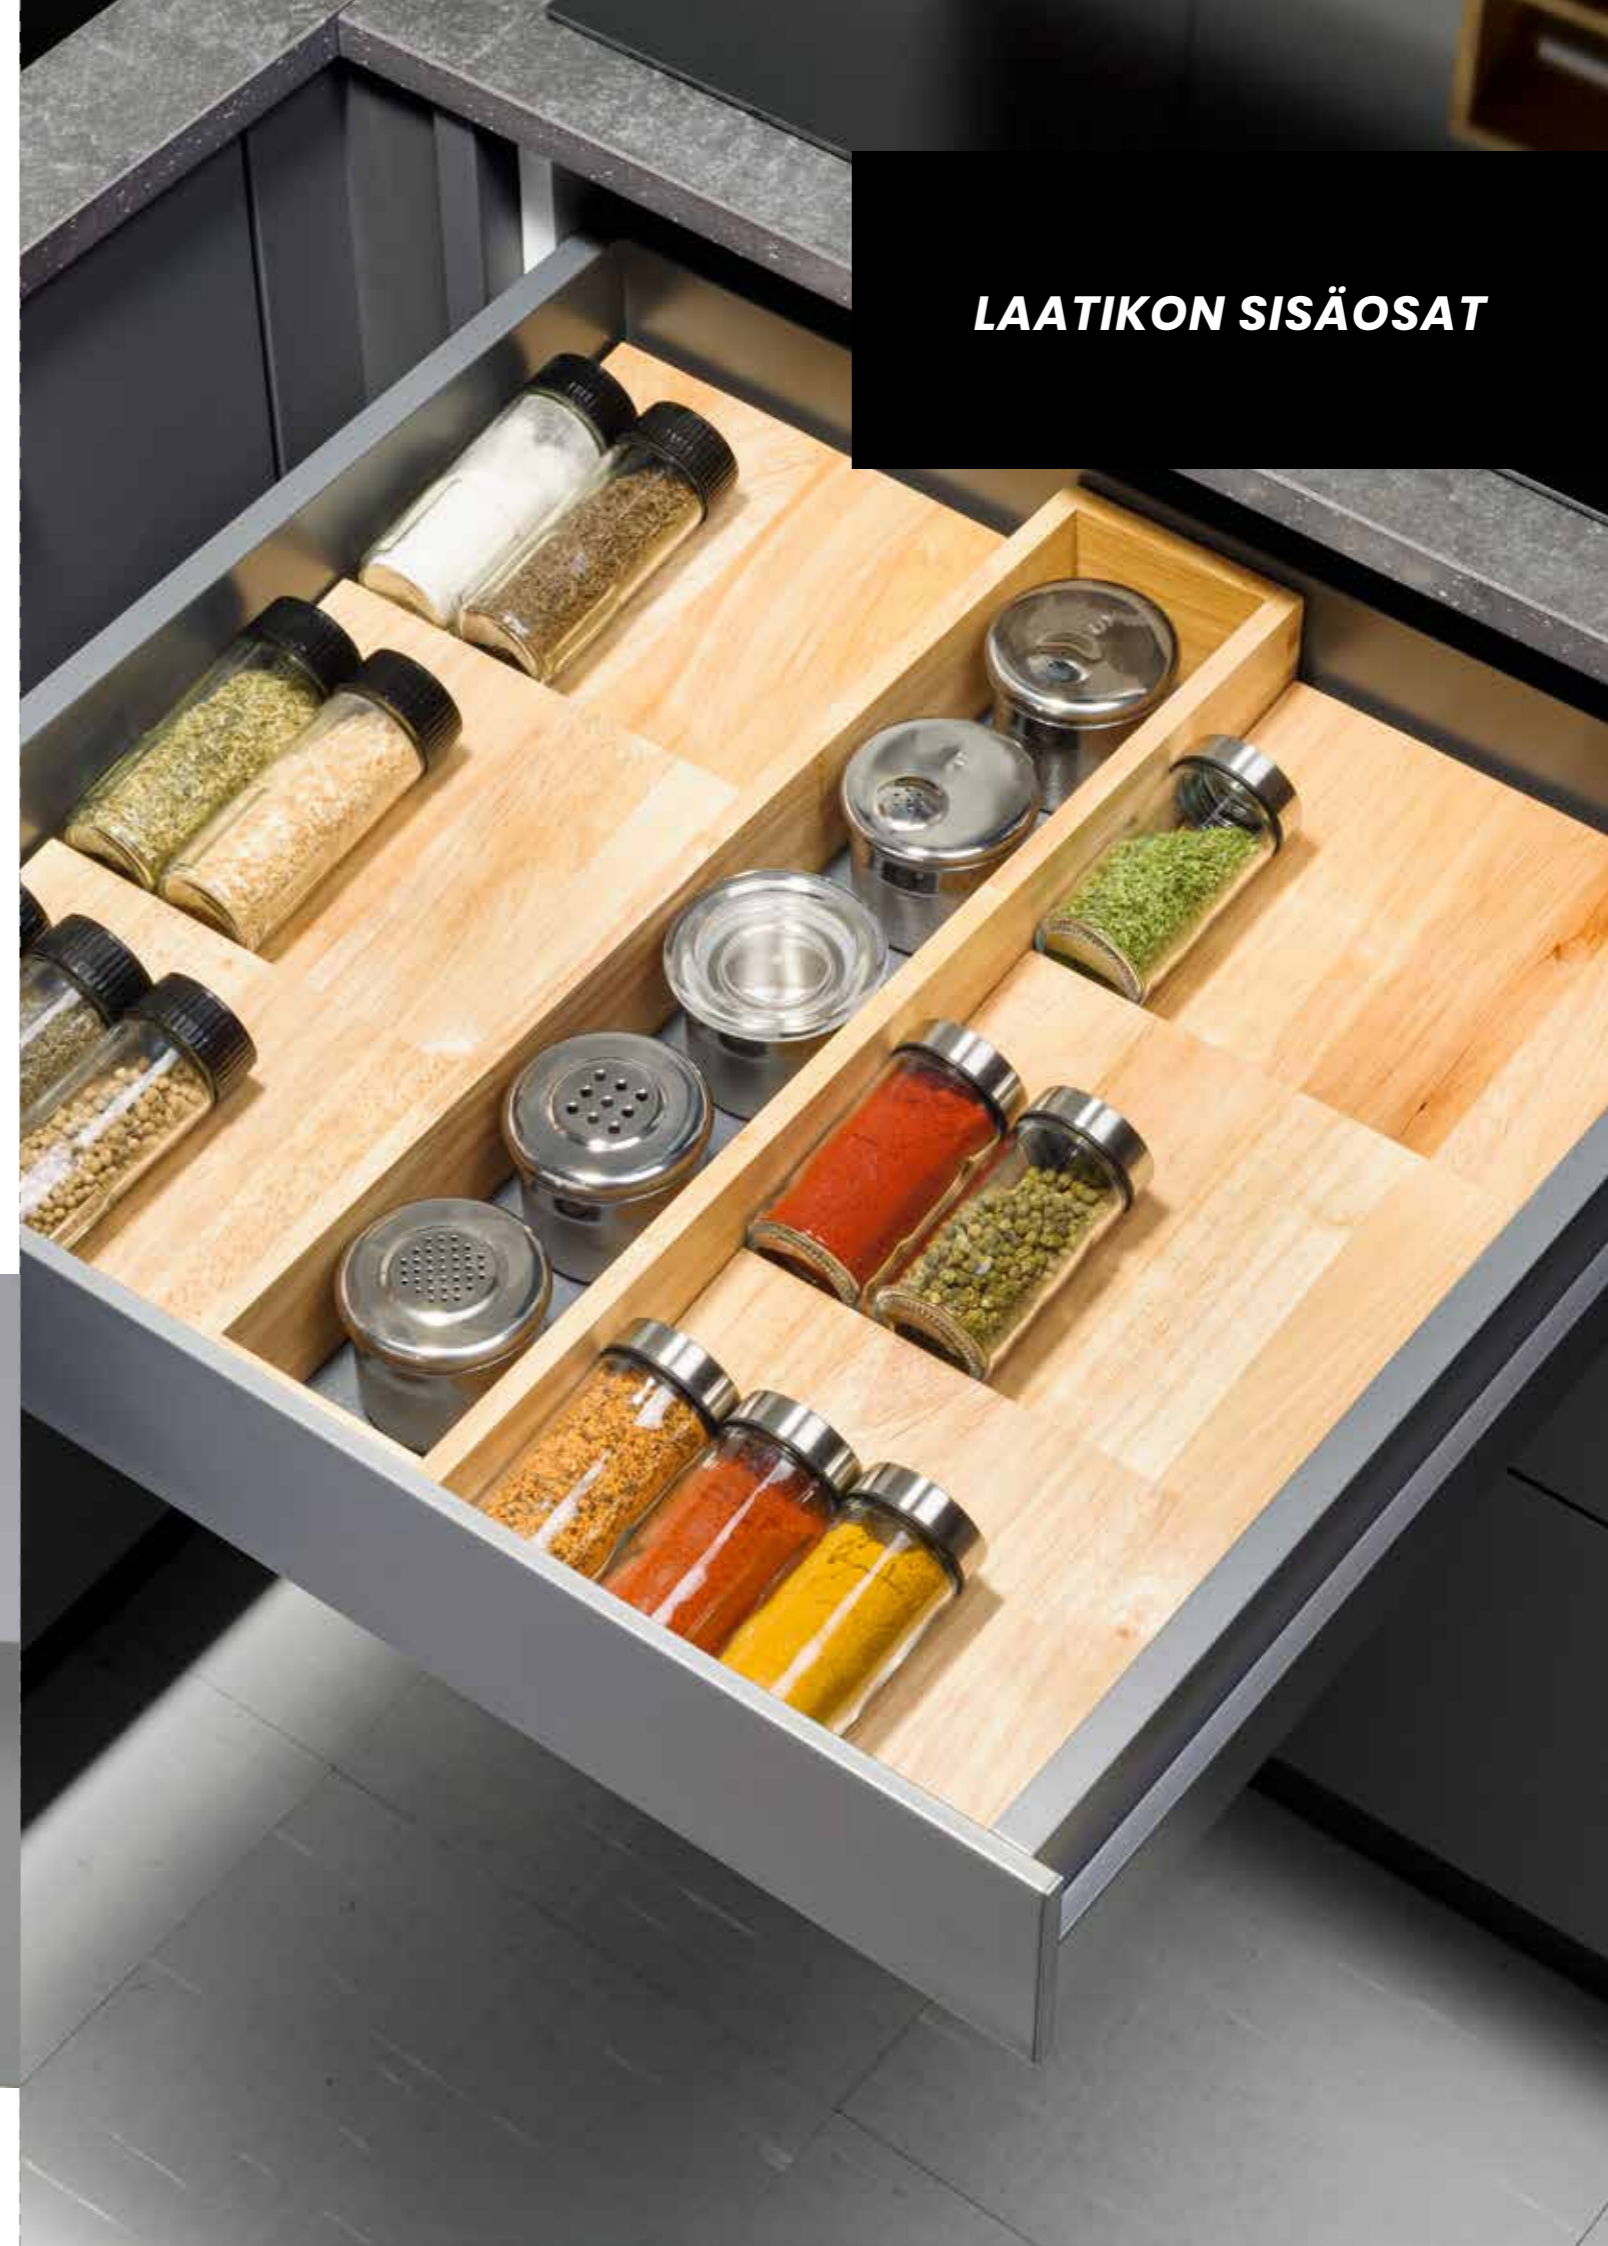

NW82

Tuuletusritilä 1905

Tuuletusritilää käytetään varmistamaan kodinkoneiden ilmansaanti, läpivirtauksen pinta-ala on 200 cm². Asennus ylhäältä 16 mm sokkeli-levyyn työstettyyn aukkoon.

- aukko 356 x 73 mm
- värit: valkoinen, vaaleanharmaa ja antrasiitti
- iskunkestävä muovi

Nro	Tuote	€ alv 25,5 %
25690	Tuuletusritilä 1905 valkoinen	7,66
25691	Tuuletusritilä 1905 vaaleanharmaa	7,66
25692	Tuuletusritilä 1905 antrasiitti	7,66

Tuuletusritilä ALUMIINI

Läpivirtauksen pinta-ala on 200 m², jolla varmistetaan kodinkoneiden ilmansaanti.

- sopii eri levyksuuksille
- aukko 477 x 65 mm
- eloksoitu luonnonväriäinen alumiini

Nro	Tuote	€ alv 25,5 %
25714	Tuuletusritilä 500 x 80 mm alumiini	12,68

LAATIKON SISÄOSAT