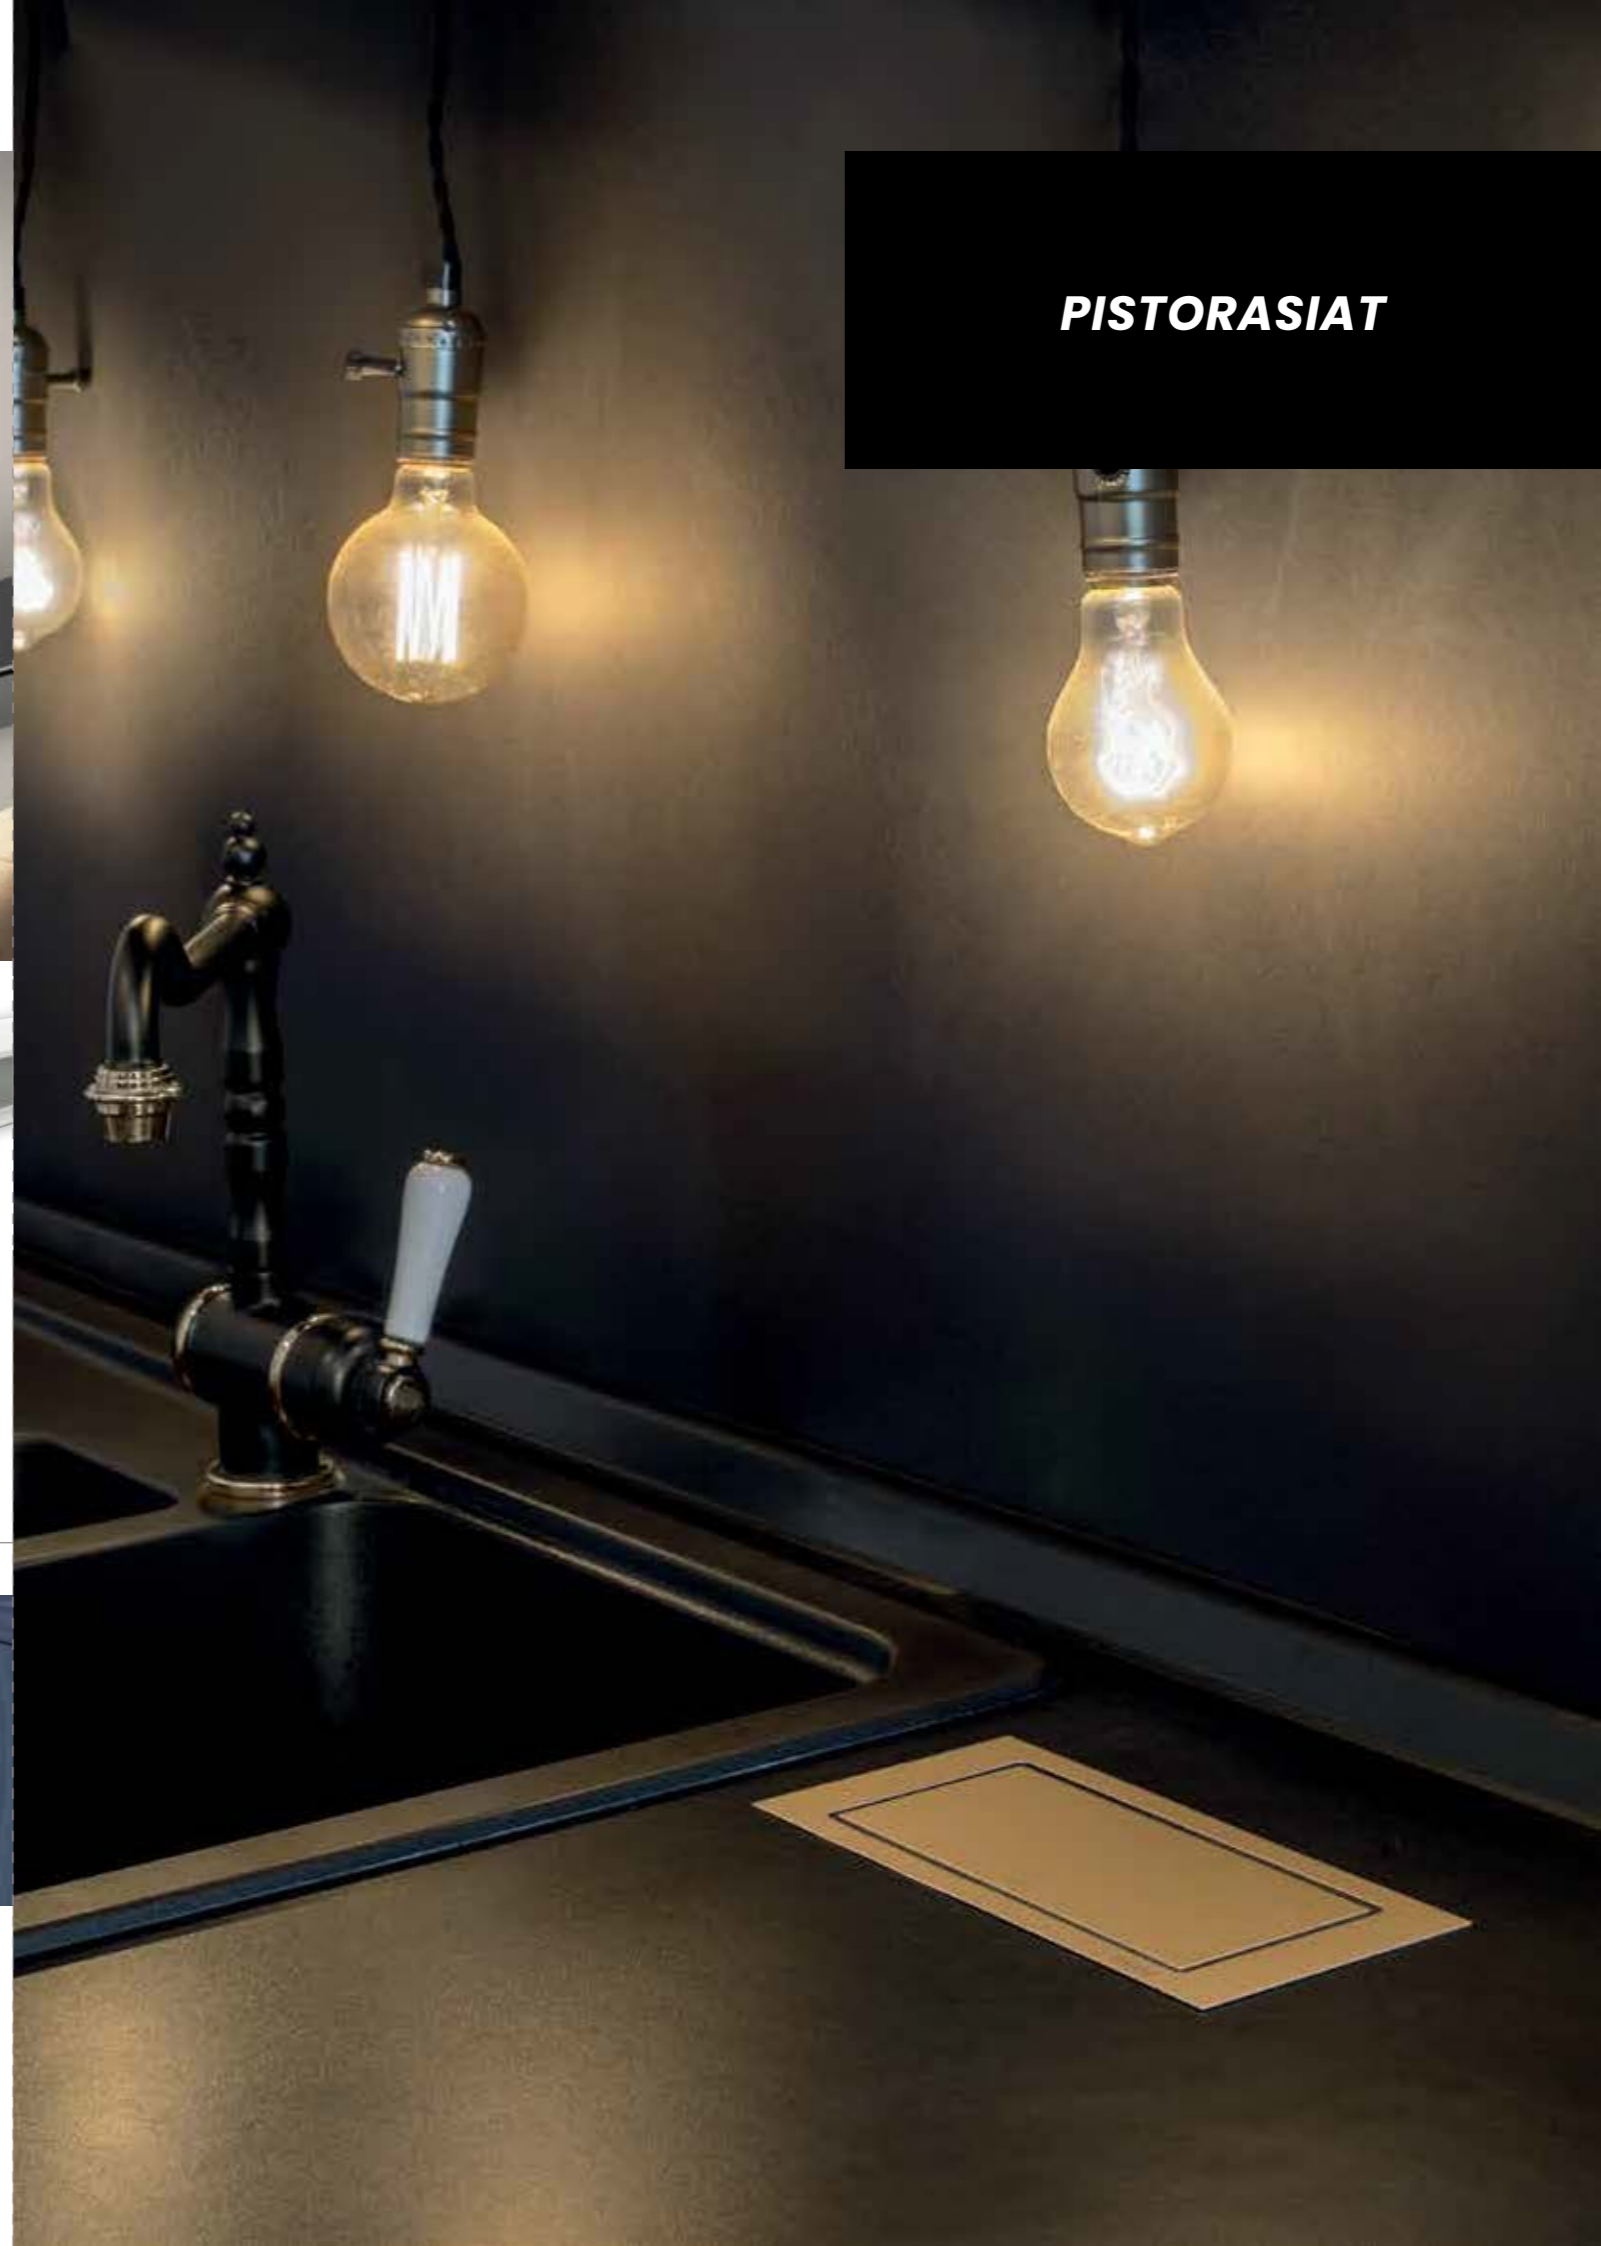

PISTORASIAI

Ladattava valaisin SMART LINEAR

Langaton valaisin on helppo sijoittaa haluttuun paikkaan. Sensorilla varustettu valaisin havaitsee liikkeen ja sytyttää valon. Valo sammuu 15 sekunnin kuluttua, jos liikettä ei havaita.

- kiinnitys magneettinauhalla
- kestävä Li-ion akku
- ladataan esim. puhelimen laturilla, pistoke micro-USB
- 400 x 35 x 13 mm

Nro	Tuote	€ alv 25,5 %
81955	Akkuvalo SMART LINEAR 1,0 W, valkoinen, 3000 K	72,79

Ladattava valaisin SMART

Sensorilla varustettu valaisin havaitsee liikkeen ja sytyttää valon, joka sammuu automaattisesti 15 sekunnin kuluttua.

- kiinnitys magneetilla
- kestävä Li-ion akku
- ladataan esim. puhelimen laturilla, pistoke micro-USB
- 118 x 67 x 14 mm

Nro	Tuote	€ alv 25,5 %
81951	Akkuvalo SMART 0,85 W, hopea, 4000 K	70,28