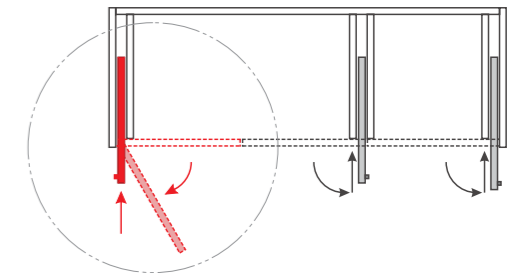

Aamiaiskaapin mekanismi CONCEPTA

Sveitsiläinen HAWA-mekanismi kääntää saranoidun oven kaapin rungon sisään. Mekanismin avulla voidaan rakentaa esimerkiksi kätevä aamiaiskaappi. Mikäli käytetään leveydeltään vakio-ovea, tulee kalusterunkoa kaventaa. Jos käytetään vakiorunkoa (esim. kodinkoneiden tilantarve), tulee ovea vastaavasti leventää.

- puuoville
- ovileveys 440–750 mm
- ovikorkeus 1200–2200 mm
- oven paksuus 18–26 mm
- tilantarve leveys 55 mm, syvyys 95 mm
- ovipaino maks. 25 kg

Vinkki: Käytä kiinnikesarjaa kalusteen peitesivun kanssa.

Nro	Tuote	€ alv 25,5 %
31101	Concepta III 25 perussarja VASEN 1200–2200 mm	598,64
31102	Concepta III 25 perussarja OIKEA 1200–2200 mm	598,64
31114	Concepta III pystyprofiili 1974 mm	198,29
31121	Concepta III 25/35 PULL sarja VASEN	696,53
31122	Concepta III 25/35 PULL sarja OIKEA	696,53
31140	Concepta III peitesivun kiinnikesarja 55/560 mm	195,78