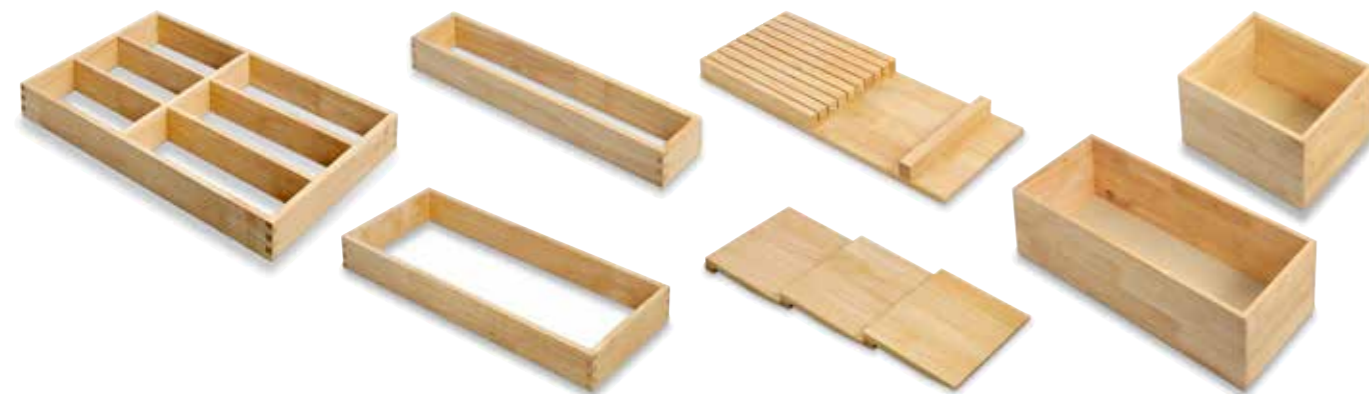

NOVA WOOD-lokerikkosarjan osat

Keittiön järjestys paranee muunneltavien WOOD-lokerikkojen avulla! Upeat puulokerikot ja -telineet yhdistettynä moderneihin GRASS Scala-laatikoihin takaavat, että keittiön tavarat pysyvät aina järjestyksessä. Laatikon voi varustaa laidasta laitaan tai jakaa osiin vain yhdellä 10/20 cm leveällä lokerikolla.

- erittäin muunneltava
- helppo suunnitella laatikon sisustus
- materiaali kestävä kumipuu
- sopii käytettäväksi 500 mm laatikoiden kanssa (sisäsyvyys 480 mm)

Vinkki: Käytä yhdessä laatikon suojamaton kanssa.

Nro	Tuote	€ alv 25,5 %
65352	WOOD-ruokailuvälinelokerikko (304 x 60 x 478 mm)	48,95
65353	WOOD-lokerikko kapea (100 x 60 x 478 mm)	26,36
65354	WOOD-lokerikko leveä (200 x 60 x 478 mm)	30,12
65355	WOOD-veitsiteline (200 x 35 x 478 mm)	51,46
65356	WOOD-mausteteline (200 x 22 x 478 mm)	28,87
65361	WOOD korkea lokerikko pieni (200 x 150 x 239 mm)	35,14
65362	WOOD korkea lokerikko iso (200 x 150 x 478 mm)	64,01

NOVA-lokerikko FLEXLINE

Käytännöllisiä FLEXLINE-lokerikkoja voi käyttää yhdessä GRASS Scala-laatikoiden kanssa. Lokerikkoja voi asentaa yhden tai useampia samaan laatikkoon. Suorakulmainen muotoilu tehostaa tilankäyttöä.

- kaksi leveyttä 176 ja 277 mm
- väri antrasiitti/tummanharmaa
- materiaali laadukas ja helppohoitoinen ABS-muovi
- korkeus 51 mm
- sopii käytettäväksi 500 mm laatikoiden kanssa (sisäsyvyys 480 mm)

Vinkki: Käytä yhdessä laatikon suojamaton kanssa.

Nro	Tuote	€ alv 25,5 %
65401	Lokerikko NOVA FLEXLINE 176 mm antrasiitti	29,49
65402	Lokerikko NOVA FLEXLINE 277 mm antrasiitti	38,28