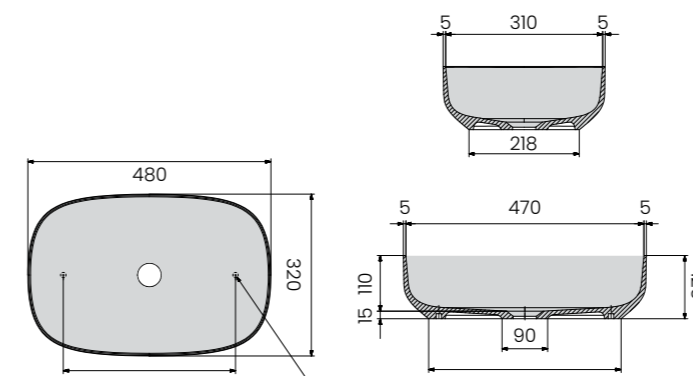

KAITA

- ulkomitat 480 x 320 mm
- altaan syvyys 125 mm

Nro	Tuote	€ alv 25,5 %
37660	Malja-allas KAITA valkoinen	401,60