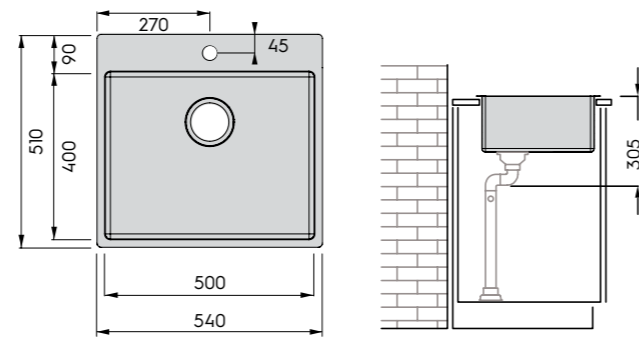

SYVÄRI 60 RST

- ulkomitat 540 x 510 mm
- asennusaukon koko 530 x 495 mm, R10
- huulloksen koko 552 x 512 mm, R11
- teräsrakenteella vahvistettu hanalippa
- altaan koko 500 x 400 mm
- altaan syvyys 200 mm

Sopii 60 cm allaskaappiin.

Nro 39121
Tuote Teräsallas SYVÄRI 60 RST

€ alv 25,5 %
594,87