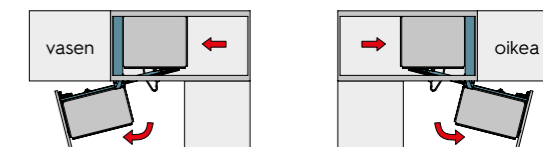

Kulmakaapin mekanismi STANDARD

Piilokulmakaapin mekanismi STANDARD käyttää kaappitilan parhaiten hyödyksi. Lisäksi LIBELL-tasojen ohuet reunat tehostavat tilankäyttöä.

- minimi ovileveys 40 cm
- rungon sisäleveys 860-971 mm
- vaimennettu
- helppo asentaa ja säätää
- LIBELL-tasoissa kiinteä pohja
- tason kantavuus 7 kg edessä ja 9 kg takana
- antrasiitti/tummanharmaa

Nro	Tuote	€ alv 25,5 %
68201	STANDARD kulmamekanismi VASEN antrasiitti	741,71
68202	STANDARD kulmamekanismi OIKEA antrasiitti	741,71
68207	STANDARD tasosarja (4 kpl) LIBELL antrasiitti	342,62
68208	STANDARD liukuestematto sarja (4 kpl) harmaa	68,65
68199	Jakaja LIBELL-tasolle antrasiitti	13,05