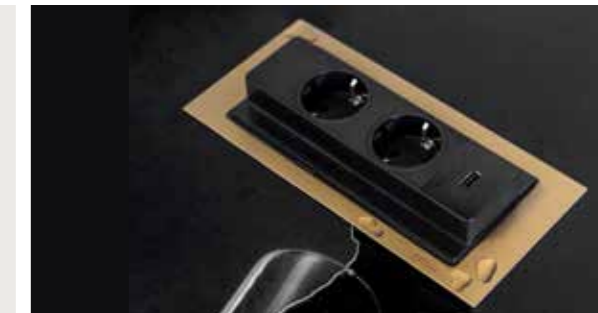

### VOLTTI USB-C

Tasoon asennettava VOLTTI USB-C -pistorasia kääntyy kevyestä kosketuksesta ympäri käyttövalmiiksi.

- kaksi maadoitettua pistorasiaa lapsisuojoilla
- 230 V, 16 A
- latausteho (USB-C) 5 V/2,1 A
- mitat 226 x 105 x 53 mm
- upotusaukko 215 x 88 mm
- tason paksuus 10–40 mm
- virtakaapeli 250 cm, irrallinen maadoitettu pistotulppa