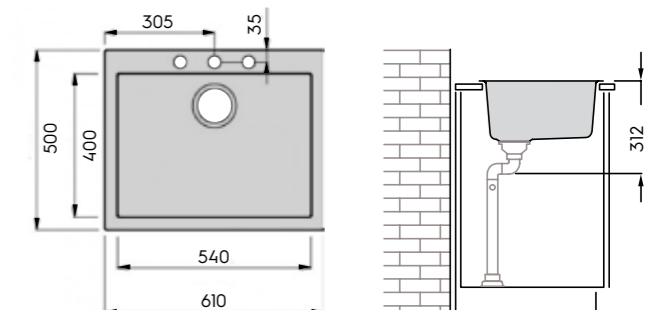

SAIMAA MUSTA 60+

- ulkomitat 610 x 500 mm
- asennusaukon koko 590 x 480 mm
- XL-kokoinen allas, 540 x 400 mm
- altaan syvyys 190 mm
- väri musta

Sopii 60 cm allaskaappiin, jos se ei ole reunimmainen kaappi.

Nro	Tuote	€ alv 25,5 %
38083	Komposiittiallas SAIMAA 60+ musta	517,06