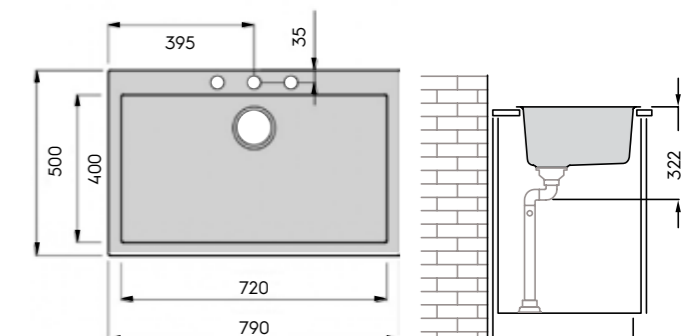

### PUULA 60

- ulkomitat 570 x 500 mm
- asennusaukon koko 550 x 480 mm
- altaan koko 500 x 400 mm
- altaan syvyys 200 mm
- väri musta

Sopii 60 cm allaskaappiin.

Nro	Tuote	€ alv 25,5 %
38136	Komposiittiallas PUULA 60 musta	399,09

### PUULA 80

- ulkomitat 790 x 500 mm
- asennusaukon koko 770 x 480 mm
- XXL-kokoinen allas, 720 x 400 mm
- altaan syvyys 200 mm
- väri musta

Sopii 80 cm allaskaappiin.

Nro	Tuote	€ alv 25,5 %
38156	Komposiittiallas PUULA 80 musta	485,69