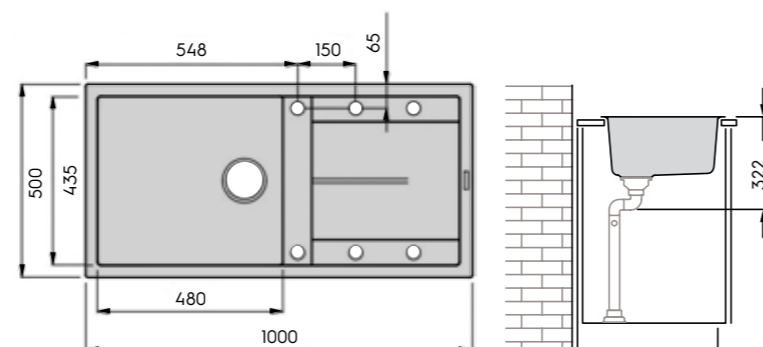

Nro 38336 **Tuote** Komposiittiallas VUOKSI 100 musta

€ alv 25,5%
508,28