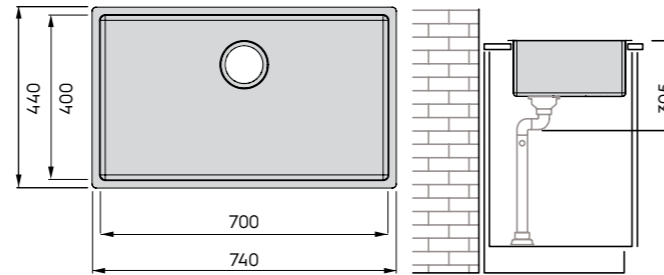

Nro	Tuote	€ alv 25,5 %
39031	Teräsallas VANAJA 80 RST	540,91