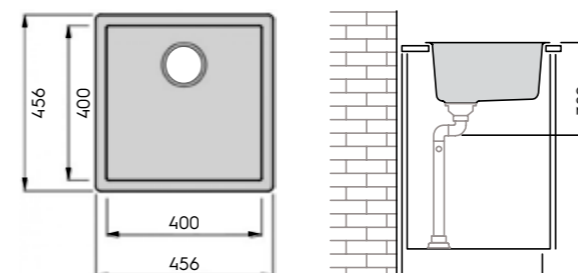

Savo-malliston laadukkaat ja kauniit komposiittialtaat valmistetaan patentoidulla muottien pyöritysmenetelmällä, jonka ansiosta materiaalin komponentit jakautuvat täysin tasaisesti. Altaiden pinnasta tulee erittäin sileä, kestävä ja helppo puhdistaa. Laajasta valikoimastamme löydät komposiittialtaan, joka sopii unelmiesi keittiöön.

**Kestävät ja kauniit
komposiittialtaat**