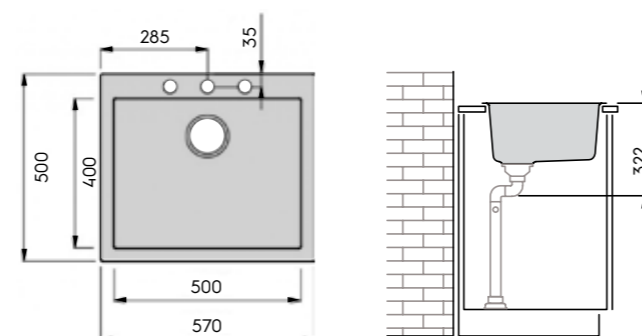

PUULA 60

- ulkomitat 570 x 500 mm
- asennusaukon koko 550 x 480 mm
- altaan koko 500 x 400 mm
- altaan syvyys 200 mm
- väri musta

Sopii 60 cm allaskaappiin.

Nro	Tuote	€ alv 25,5 %
38136	Komposiittiallas PUULA 60 musta	399,09