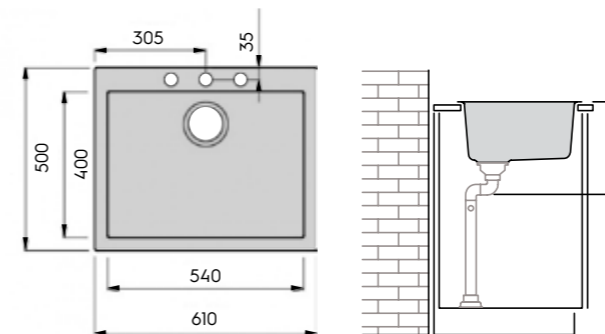

*Graniitinlujaa
tyylikkyyttä ja
käyttömukavuutta*

PUULA 60+

- ulkomitat 610 x 500 mm
- asennusaukon koko 590 x 480 mm
- XL-kokoinen allas, 540 x 400 mm
- altaan syvyys 190 mm
- värit betoni ja musta

Sopii 60 cm allaskaappiin, jos se ei ole reunimmainen kaappi.

Nro	Tuote	€ alv 25,5 %
38145	Komposiittiallas PUULA 60+ betoni	440,51
38146	Komposiittiallas PUULA 60+ musta	440,51

PUULA 60

- ulkomitat 570 x 500 mm
- asennusaukon koko 550 x 480 mm
- altaan koko 500 x 400 mm
- altaan syvyys 200 mm
- väri musta

Sopii 60 cm allaskaappiin.

Nro	Tuote	€ alv 25,5 %
38136	Komposiittiallas PUULA 60 musta	399,09

PUULA 80

- ulkomitat 790 x 500 mm
- asennusaukon koko 770 x 480 mm
- XXL-kokoinen allas, 720 x 400 mm
- altaan syvyys 200 mm
- väri musta

Sopii 80 cm allaskaappiin.

Nro	Tuote	€ alv 25,5 %
38156	Komposiittiallas PUULA 80 musta	485,69