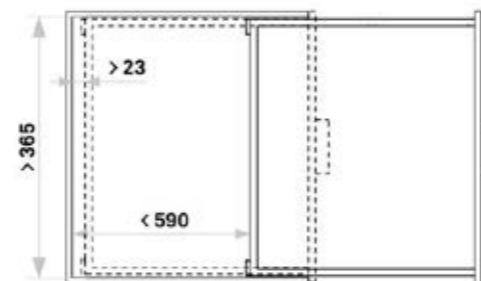

Kaapelin ohjain WING

EVOline® Wingin ansiosta virtaliitännät on helppo asentaa mihin tahansa tavalliseen laatikkoon. Se varmistaa turvallisen kaapelin hallinnan laatikon takana ja estää johtoja juuttumasta tai vaurioitumasta.

- nivelvarsi voidaan asentaa oikealle tai vasemmalle
- sopii kaikenlaisille kaapeleille
- minimi rungon sisäleveys 365 mm
- pituus taitettuna 363 mm
- pituus avattuna 585 mm
- adapteri puu- tai metallitakasarjalle