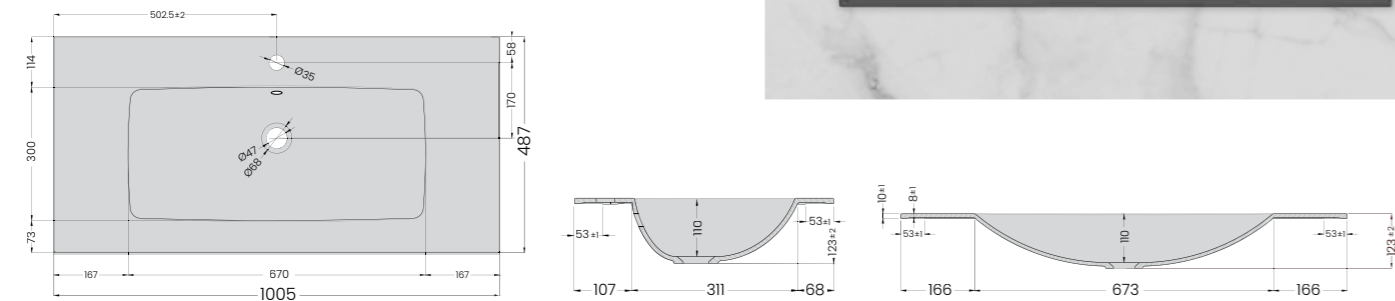

KOITERE 100

- ulkomitat 1005 x 487 mm
- altaan koko 670 x 300 mm
- altaan syvyys 110 mm
- väri valkoinen tai musta

Nro	Tuote	€ alv 25,5 %
37530	Tasoallas KOITERE 100 valkoinen	444,27
37533	Tasoallas KOITERE 100 musta	444,27