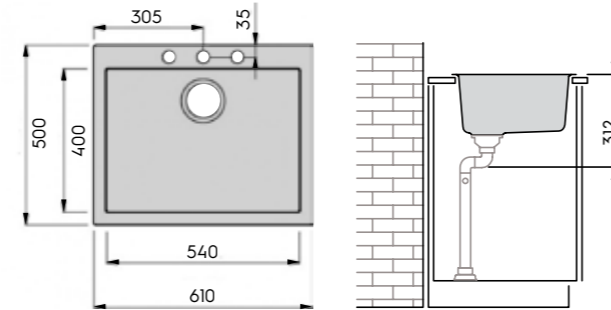

SAIMAA VALKOINEN 60+

- ulkomitat 610 x 500 mm
- asennusaukon koko 590 x 480 mm
- XL-kokoinen allas, 540 x 400 mm
- altaan syvyys 190 mm
- väri valkoinen

Sopii 60 cm allaskaappiin, jos se ei ole reunimmainen kaappi.

Nro	Tuote	€ alv 25,5 %
38080	Komposiittiallas SAIMAA 60+ valkoinen	517,06