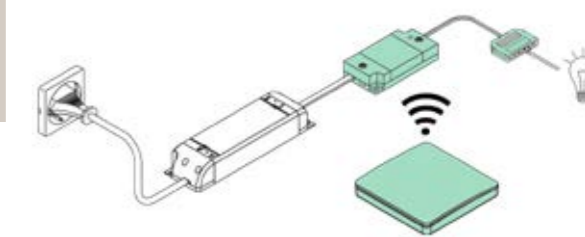

Alumiiniprofiili 9 x 18 x 2500 mm

Pinta-asennettava alumiiniprofiili voidaan katkaista haluttuun mittaan. Profiiliin sisälle kiinnitetään tarrakiinnitteinen LED-nauha, joka voidaan myös katkaista 25 mm välein. Profiilin ansiosta LED-nauha ei ylikuumene. Päätökappaleet ja kiinnikkeet tilattava erikseen.

- profiili 9 x 18 x 2500 mm
- sisältää valon opaalisin suojaprofiiliin

Nro	Tuote	€ alv 25,5 %
81240	Alumiiniprofiili 9 x 18 x 2500 mm ja suojaprofiili	55,22
81241	Päätökappale alumiiniprofiilille 9 x 18 mm, pari	3,14
81242	Kiinnike alumiiniprofiilille 9 x 18 mm	2,01

KINETIC langaton valonohjaus

Tyylikäs langaton seinäkatkaisija ei vaadi johdotuksia, joten se voidaan sijoittaa helposti tarrakiinnityksellä haluttuun paikkaan. Kineettisessä katkaisijassa ei ole paristoja.

- toimii katkaisijana ja himmentimenä
- säädintä/valoryhmää voidaan ohjata useammalla seinäkatkaisijalla
- yhdellä seinäkatkaisijalla voidaan ohjata useampaa säädintä/valoryhmää
- säädin liitetään LED-muuntajan ja valojen väliin
- toimii yhdessä SAVO X-Line, Shot ja EyeSpot Mini -valojen kanssa
- voidaan ohjata Smart Life -sovelluksella sekä puheohjata Google Home tai Amazon Alexa -sovelluksella
- 12 V (maks. 36 W)

Nro	Tuote	€ alv 25,5 %
80571	KINETIC langaton seinäkatkaisija ja säädin	143,07
80572	KINETIC-seinäkatkaisija (lisävaruste)	43,93
80573	KINETIC-säädin (lisävaruste)	114,21

Ei paristoja

Ei johtoja

Kinetic-sarja sisältää

- seinäkatkaisijan
- säätimen
- 6-osaisen jakojohdon pikaliittimin

Virtalähteet ja jatkojohdot

- muuntajan virtajohto 200 cm pistotulpalla
- jakojohdossa on yksi urosliitin ja 6 kpl naaraspiistikkeita
- kaksi pituutta 200 mm tai 2000 mm
- jatkojohto pikaliittimillä, pituus 2000 mm