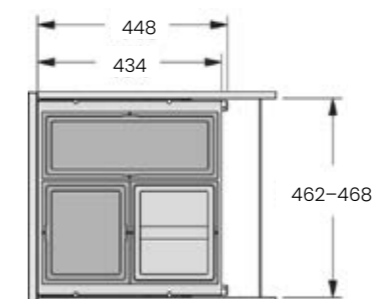

SESAM BAG

Kierrätettäviä tuotteita, kuten muovit, pahvi, lasi ja alumiinitölkit, pidetään yleensä tavanomaisissa ostoskasseissa ja viedään niissä kierrätyspisteeseen. SESAM BAG tarjoaa tilaa säästävää varastointia kierrätettävien tuotteiden kasseille.

Tilaa jopa kolmelle kassille. Telineessä on kolme kiinteää koukkuja ja yksi liukukoukku.

Nro	Tuote	€ alv 25,5 %
58350	Kassiteline SESAM BAG antrasiitti	153,11

CARGO

Lajitteluvaunu on keittiön käytetyin mekanismi. CARGO on täysin ulostuleva lajitteluvaunu, joka on itsesulkeutuva ja vaimennettu. Kokonaistilavuus jopa 54 litraa (60 cm). Mekanismissa on kevytkulkuiset GRASS Nova PRO -runkokiskot, ja sitä on testattu 100 000 kertaa.

- ovikiinnitys
- korkeus- ja kallistussäätö
- tukeva metallinen kansi toimii myös hyllynä
- korkeus vain 370 mm
- syvyys 434 mm (kiskot 448 mm)
- runkopaksuus 16–19 mm
- väri antrasiitti/tummanharmaa

Sangot 50 cm: 1 x 17 ltr + 2 x 13 ltr.
Sangot 60 cm: 1 x 28 ltr + 2 x 13 ltr.
Sangot 60 cm: 4 x 13 ltr.

Nro	Tuote	€ alv 25,5 %
60615	Jätevaunu CARGO 50 cm 2x13 + 1x17 ltr	377,76
60616	Jätevaunu CARGO 60 cm 2x13 + 1x28 ltr	397,84
60617	Jätevaunu CARGO 60 cm 4x13 ltr	416,66