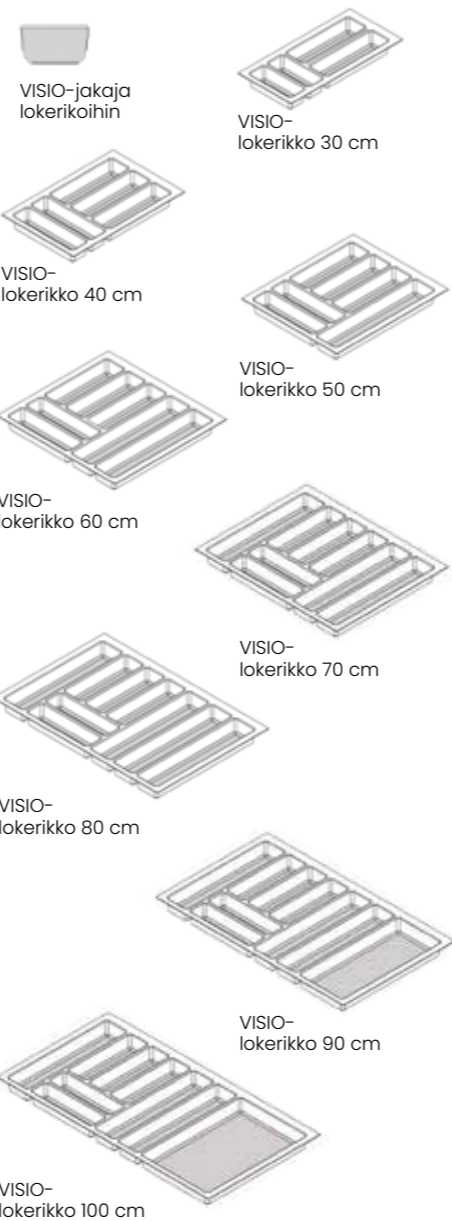

Säilytyslokerikko VISIO

VISIO-lokerikkojen avulla ruokailuvälineet pysyvät omilla paikoillaan järjestyksessä. Se sopii GRASS Scala ja Classic -laatikoihin.

- väri antrasiitti/tummanharmaa ja valkoinen
- säädettävä jakaja pitkälle lokerolle
- materiaali helppohoitoinen muovi
- sopii käytettäväksi 500 mm laatikoiden kanssa (sisäsyvyys 480 mm)

Nro	Tuote	€ alv 25,5 %
66221	Jakaja NOVA VISIO -lokerikolle antrasiitti	2,38
66223	Lokerikko NOVA VISIO 30cm antrasiitti	11,67
66224	Lokerikko NOVA VISIO 40 cm antrasiitti	12,42
66225	Lokerikko NOVA VISIO 50 cm antrasiitti	14,81
66226	Lokerikko NOVA VISIO 60 cm antrasiitti	16,94
66227	Lokerikko NOVA VISIO 70 cm antrasiitti	23,34
66228	Lokerikko NOVA VISIO 80 cm antrasiitti	26,98
66229	Lokerikko NOVA VISIO 90 cm antrasiitti	30,62
66230	Lokerikko NOVA VISIO 100 cm antrasiitti	33,01
66264	Lokerikko NOVA VISIO 40 cm valkoinen	12,42
66265	Lokerikko NOVA VISIO 50 cm valkoinen	14,81
66266	Lokerikko NOVA VISIO 60 cm valkoinen	16,94
66268	Lokerikko NOVA VISIO 80 cm valkoinen	26,98