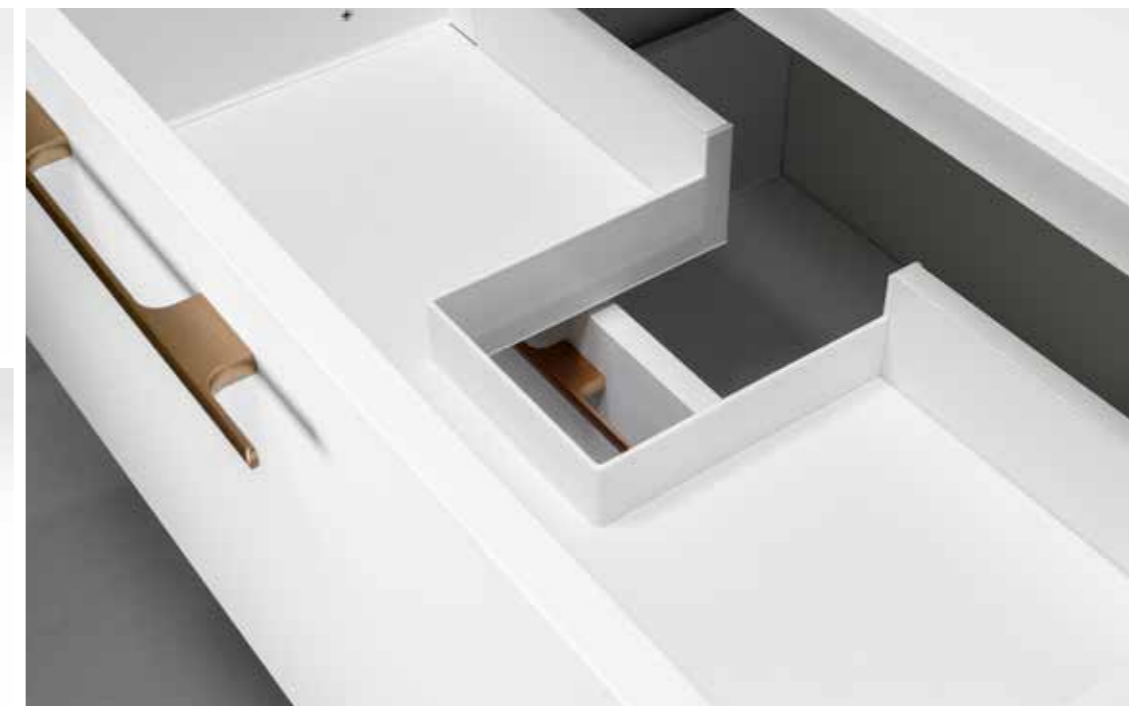

Allaslaatikon takasarjan kiinnikkeet

- allaslaatikolle
- tummanharmaa Stone ja puhtaanvalkoinen ICE
- sopii Scala 186 mm laatikoille

Nro	Tuote	€ alv 25,5 %
18196	Allaskaapin takasarjan kiinnikkeet Stone	19,45
18197	Allaskaapin takasarjan kiinnikkeet Ice	19,45

Allaslaatikon viemärikanalus

- huolittelee allaslaatikon viemäriputkien työstöt
- sopii kylpyhuoneeseen ja keittiöön
- voidaan asentaa haluttuun kohtaan
- levypaksuudelle 16 mm
- leveys 150 mm
- kaksi syvyyttä 200 ja 300 mm
- valkoinen ja tummanharmaa antrasiitti

Nro	Tuote	€ alv 25,5 %
22771	Viemärikanalus 996, koko 200 X 150 mm valkoinen	9,79
22773	Viemärikanalus 996, koko 300 X 150 mm valkoinen	10,42
22781	Viemärikanalus 996, koko 200 X 150 mm antrasiitti	9,79
22783	Viemärikanalus 996, koko 300 X 150 mm antrasiitti	10,42

Pohjaventtiili POP-UP

Kylpyhuonealtaiden tyylikkäällä mustalla POP-UP-pohjaventtiilillä saat yhteensopivan sävyn mustaan altaaseen tai kontrastia valkoiseen altaaseen.

- asennetaan kromisen Prevox POP-UP-pohjaventtiilin tilalle
- mukana musta ylivuotorengas

Nro	Tuote	€ alv 25,5 %
37955	Pohjaventtiili POP-UP musta	35,14