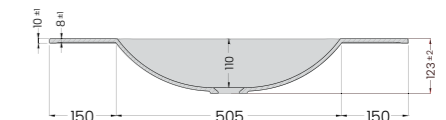

## KOITERE 80

- ulkomitat 805 x 487 mm
- altaan koko 500 x 300 mm
- altaan syvyys 110 mm
- väri valkoinen tai musta

Nro	Tuote	€ alv 25,5 %
37520	Tasoallas KOITERE 80 valkoinen	411,64
37523	Tasoallas KOITERE 80 musta	411,64