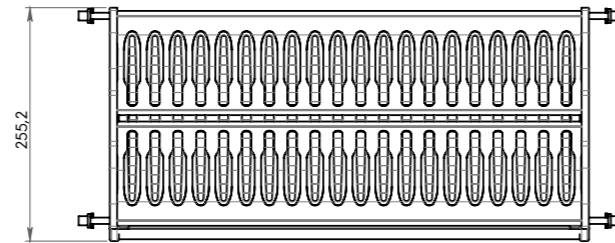

TECNO-mittakuvat

L = tilantarve

40 cm = 350–385 mm	60 cm = 550–585 mm
45 cm = 400–435 mm	80 cm = 750–785 mm
50 cm = 450–485 mm	100 cm = 950–985 mm

SOKKELI