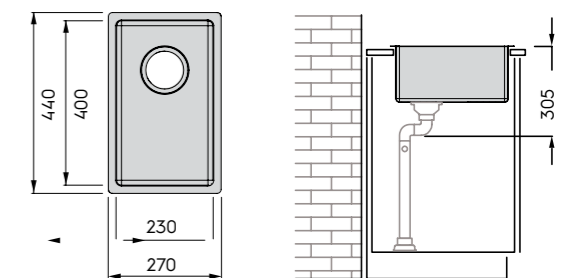

Teräsaltaat

VANAJA

Yksi tuote, kolme asennustapaa. Päältä asennettava, huullosasennettava tai alta asennettava teräsallas samalla tuotteella.

- hanan asennus työtasoon
- materiaali satiinihiottu ruostumaton teräs AISI 304 18/10
- materiaalipaksuus 1 mm
- äänieristetty
- integroitu ylivuotosuoja
- sisältää Prevex-vesilukon ja putkiston

Lisävarusteet: kaukosäädettävä pohjaventtiili, pohjaventtiilin RST-kansi, leikkuulauta ja rullamatto.

Huom.! Teräsaltaidemme materiaali on kierrätettävää, hygieenistä ja erittäin kestävä. Tuotanto on automatisoitu, mutta altaat viimeistellään käsin.

VANAJA 30 RST

- ulkomitat 270 x 440 mm
- asennusaukon koko päältä asennettavalle 260 x 430 mm, R10
- huuloksen koko 272 x 442 mm, R11
- asennusaukon koko alta asennettavalle 231 x 401 mm, R13
- altaan syvyys 170 mm
- sisältää Prevex Flexloc -vesilukon ja putkiston

Sopii 40 cm allaskaappiin.

Nro	Tuote	€ alv 25,5 %
39001	Teräsallas VANAJA 30 RST	384,03

Savo-malliston tyylikkäissä, käsin viimeistellyissä teräsaltaissa on kierrätettävä, hygieeninen ja erittäin kestävä teräslaatu. Satiinihiotun materiaalin paksuus on 1 mm kauttaaltaan. Altaiden äänenvaimennus on huippuluokkaa, ja pohjan kaltevuuden ansiosta kaikki vesi valuu altaasta käytön jälkeen.

**Minimalistiset ja
hiljaiset teräsaltaat**