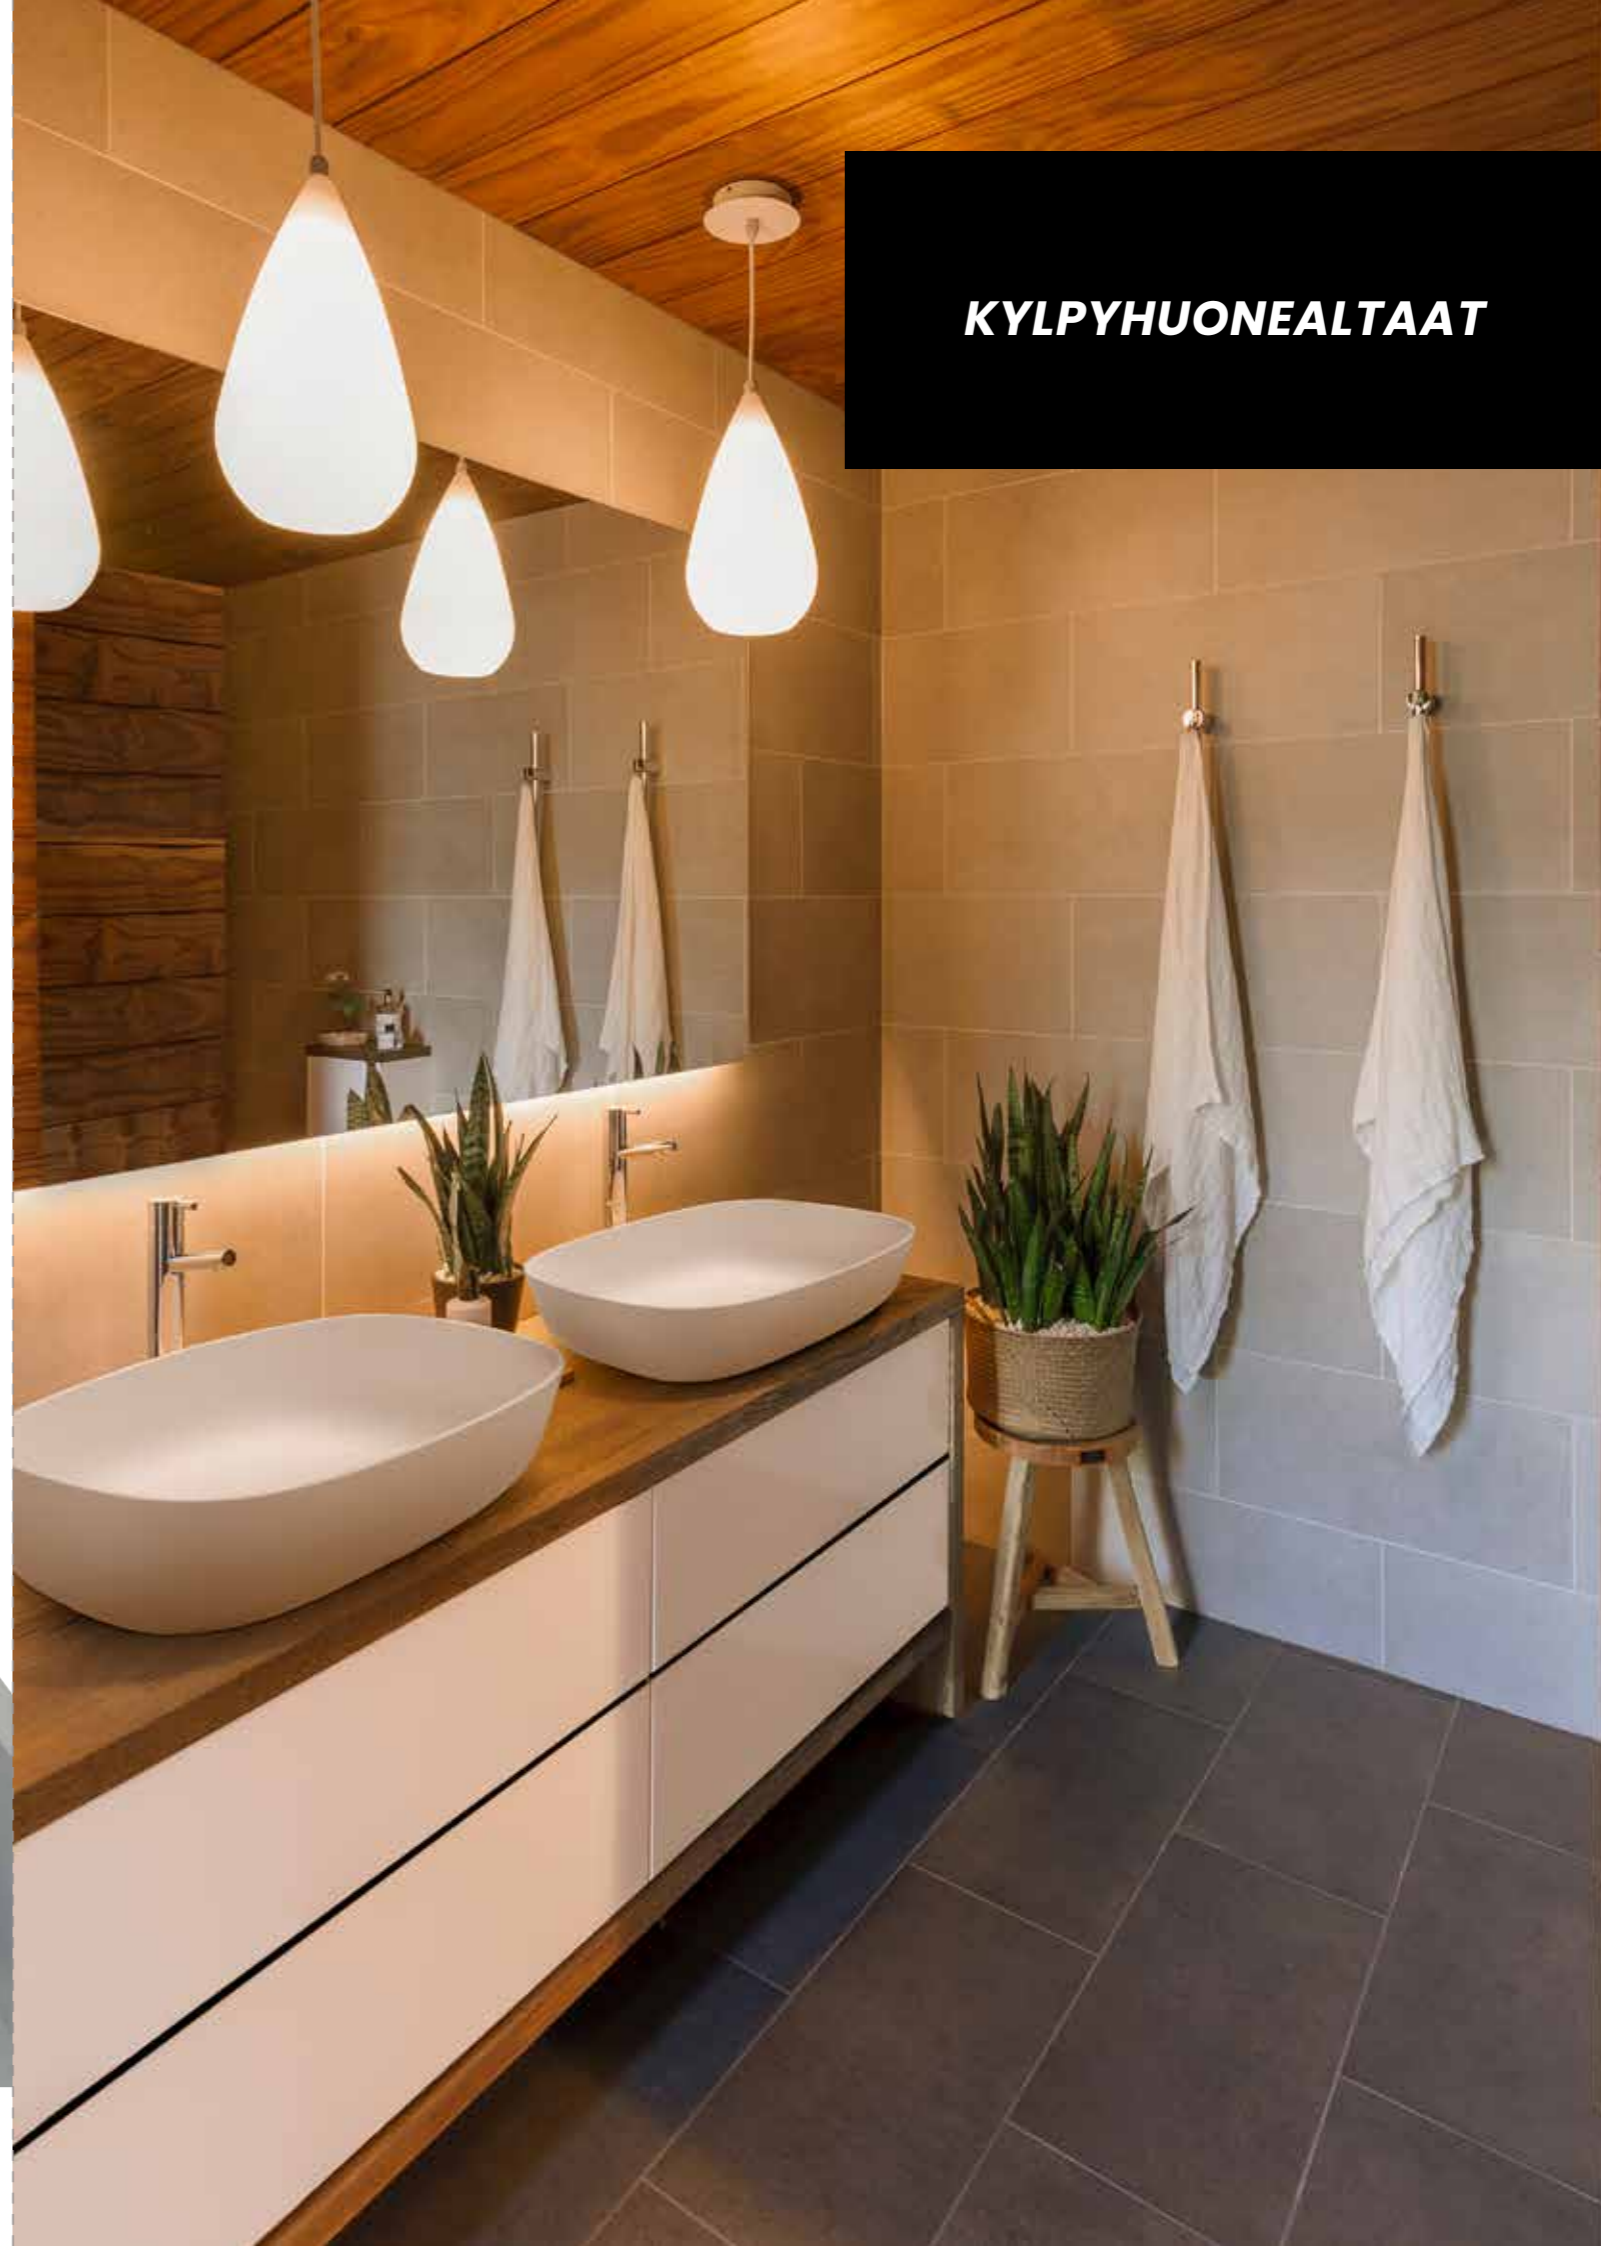

KYLPYHUONEALTAAT