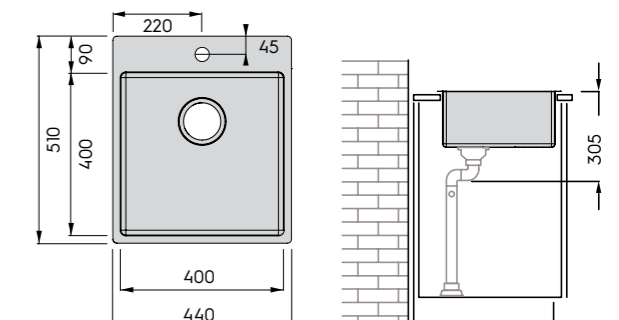

SYVÄRI 50 RST

- ulkomitat 440 x 510 mm
- asennusaukon koko 430 x 495 mm, R10
- huuloksen koko 442 x 512 mm, R11
- teräsrakenteella vahvistettu hanalippa
- altaan koko 400 x 400 mm
- altaan syvyys 200 mm

Sopii 50 cm allaskaappiin.

Nro	Tuote	€ alv 25,5 %
39111	Teräsallas SYVÄRI 50 RST	564,75