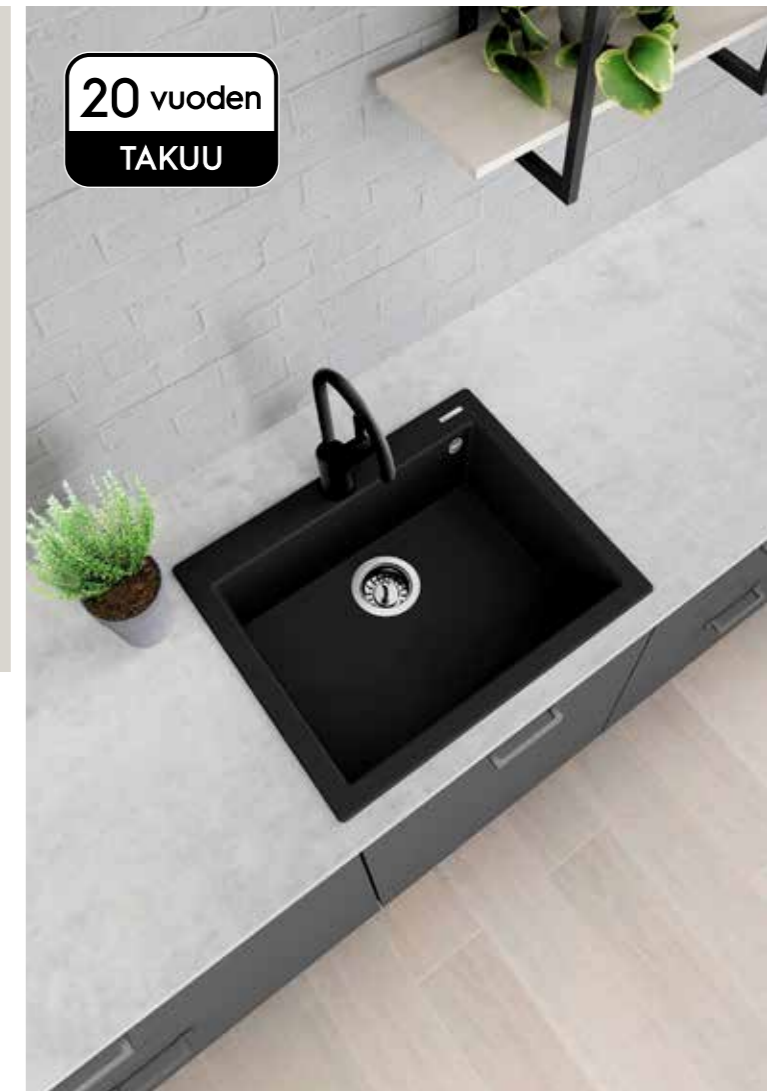

SAIMAA

Päältä asennettava maksimaalisen leveä komposiittiallas.

- kaksi väriä: musta ja valkoinen
- valmis hanareikä (Ø 35 mm) keskellä
- altaan syvyys 190 mm
- materiaali Keratek Plus
- takuu 20 vuotta
- sisältää Prevox Flexloc -vesilukon ja putkiston

Lisävarusteet: kaukosäädettävä pohjaventtiili, musta kori-pohjaventtiili, RST-kansi, valutuskaukalo, leikkuulauta ja rullamatto.

KERATEK® Plus
CERAMIC NANOTECHNOLOGY CN6
by Elleci

**20 vuoden
TAKUU**