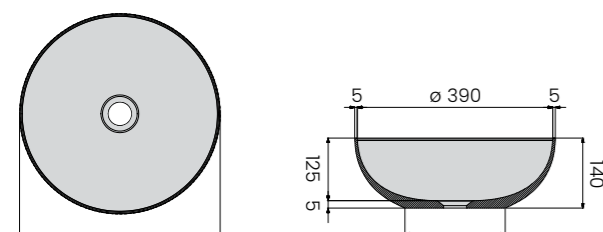

KOTO

Koto-altaan ajaton pyöreä muoto yhdistettynä matta-valkoiseen pintaan antaa lähes rajattomasti sisustusmahdollisuuksia eri materiaaleihin yhdistettynä.

- asennetaan tason päälle
- materiaali kestävä Solid Surface -komposiitti
- sisältää kotimaisen tilaa säästävän Prevox Preloc -vesilukon taipuisalla viemäriputkella sekä POP-UP-pohjaventtiiliin (ilman tiivistettä)
- vaatii korkearunkoisen hanan

Huom.! Solid Surface -komposiitti on hygieeninen ja kestävä allasmateriaali. Se on myös miellyttävän lämpimän tuntuinen koskettaa ja helppo puhdistaa.

KAITA

Ovaalin muotonsa ansiosta suurikokoinen Kaita-allas sopii kapeankin tason päälle.

- asennetaan tason päälle
- materiaali kestävä Solid Surface -komposiitti
- sisältää kotimaisen tilaa säästävän Prevox Preloc -vesilukon taipuisalla viemäriputkella sekä POP-UP-pohjaventtiiliin (ilman tiivistettä)
- vaatii korkearunkoisen hanan

Huom.! Solid Surface -komposiitti on hygieeninen ja kestävä allasmateriaali. Se on myös miellyttävän lämpimän tuntuinen koskettaa ja helppo puhdistaa.

KOTO

- halkaisija 400 mm
- altaan syvyys 140 mm

Nro	Tuote	€ alv 25,5 %
37650	Malja-allas KOTO valkoinen	401,60

KAITA

- ulkomitat 480 x 320 mm
- altaan syvyys 125 mm

Nro	Tuote	€ alv 25,5 %
37660	Malja-allas KAITA valkoinen	401,60