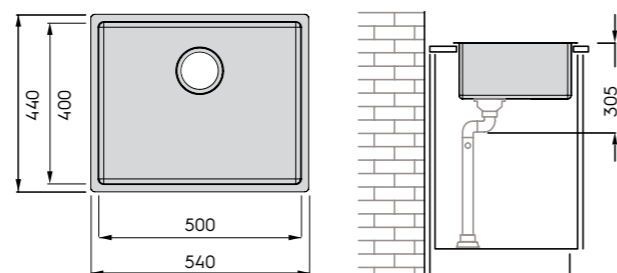

VANAJA 60 RST

- ulkomitat 540 x 440 mm
- asennusaukon koko päältä asennettavalle 530 x 430 mm, R10
- huuloksen koko 542 x 442 mm, R11
- asennusaukon koko alta asennettavalle 501 x 401 mm, R13
- altaan koko 500 x 400 mm
- altaan syvyys 200 mm
- sisältää Prevox Flexloc -vesilukon ja putkiston

Sopii 60 cm allaskaappiin.

Nro	Tuote	€ alv 25,5 %
39021	Teräsallas VANAJA 60	451,80