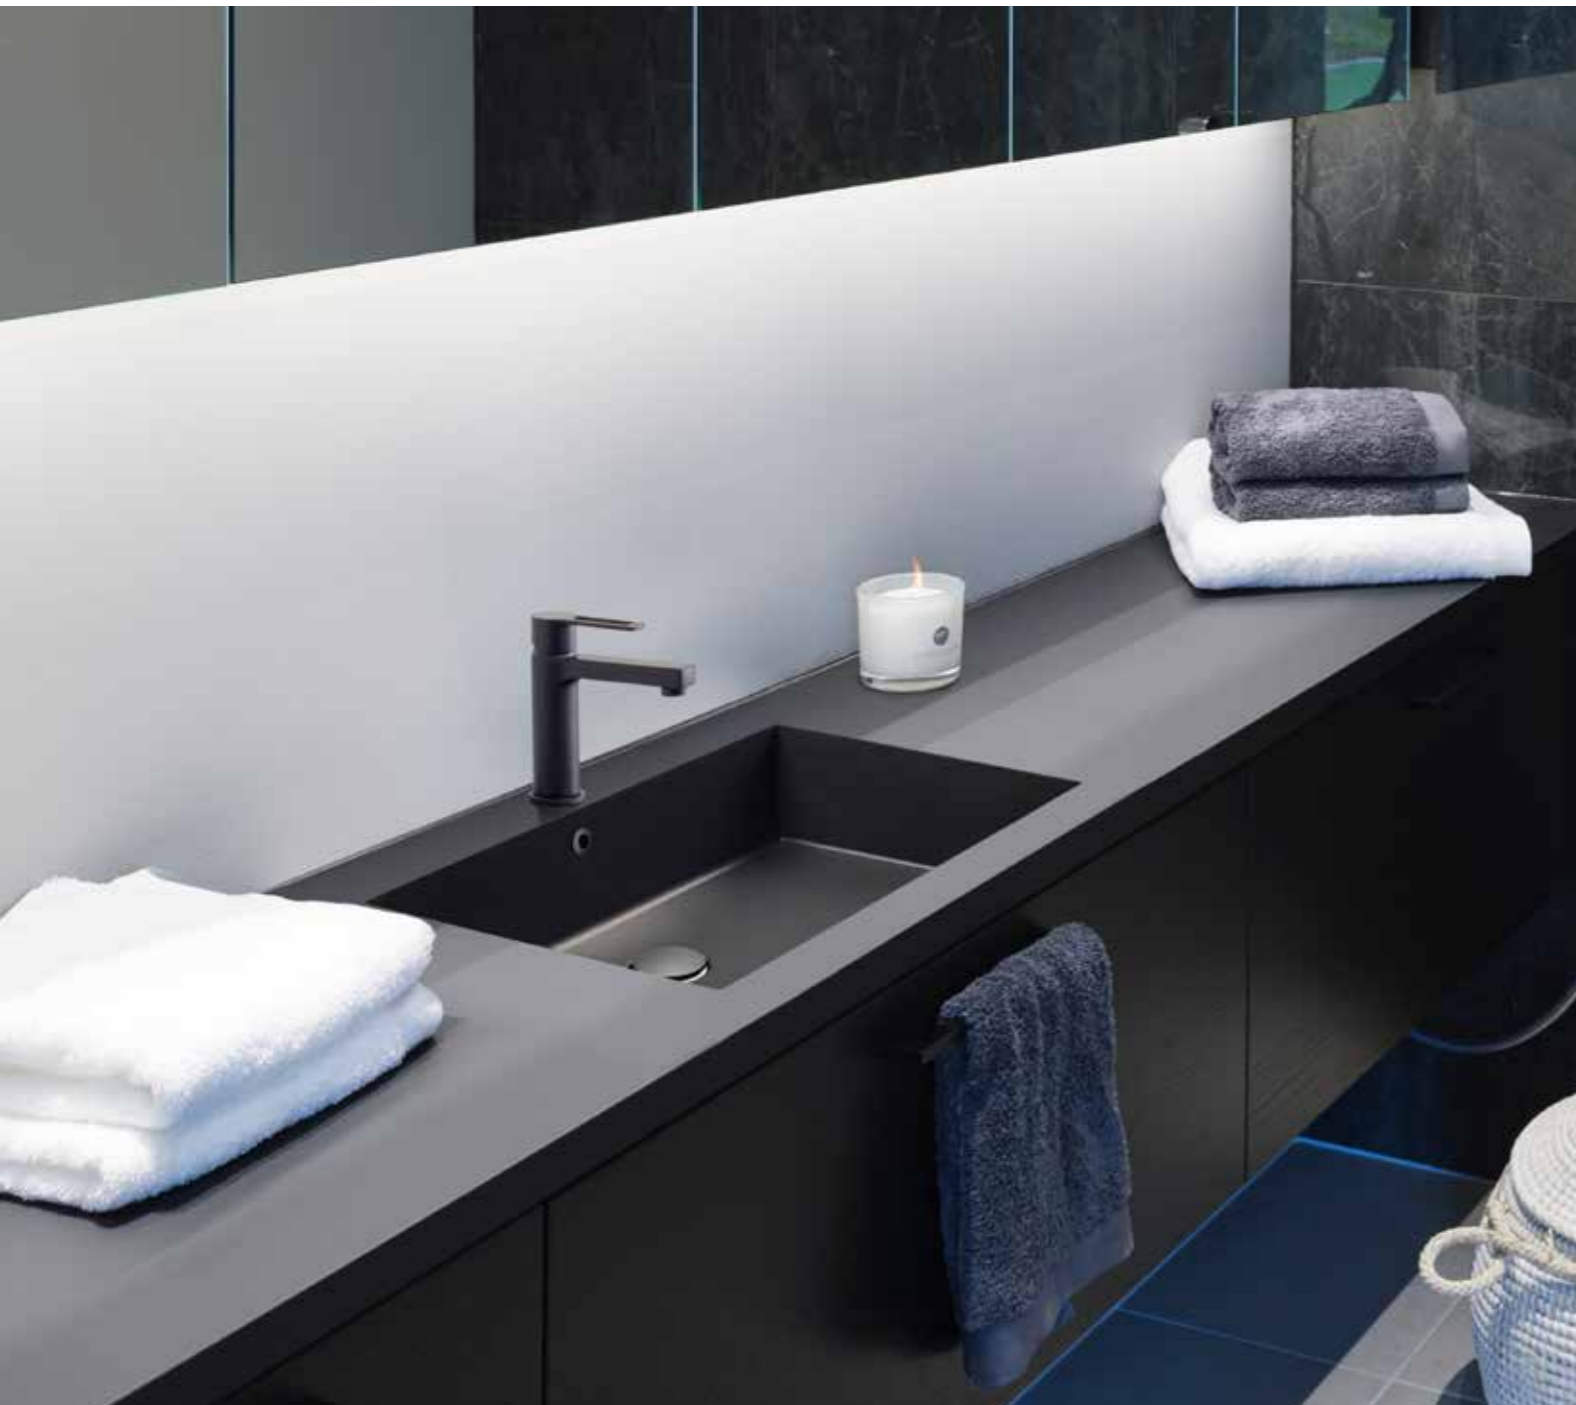

Allaslaatikon takasarjan kiinnikkeet

- allaslaatikolle
- tummanharmaa Stone ja puhtaanvalkoinen ICE
- sopii Scala 186 mm laatikoille

Nro	Tuote	€ alv 25,5 %
18196	Allaskaapin takasarjan kiinnikkeet Stone	19,45
18197	Allaskaapin takasarjan kiinnikkeet Ice	19,45

Allaslaatikon viemärikanalus

- huolittelee allaslaatikon viemäriputkien työstöt
- sopii kylpyhuoneeseen ja keittiöön
- voidaan asentaa haluttuun kohtaan
- levypaksuudelle 16 mm
- leveys 150 mm
- kaksi syvyyttä 200 ja 300 mm
- valkoinen ja tummanharmaa antrasiitti

Nro	Tuote	€ alv 25,5 %
22771	Viemärikanalus 996, koko 200 X 150 mm valkoinen	9,79
22773	Viemärikanalus 996, koko 300 X 150 mm valkoinen	10,42
22781	Viemärikanalus 996, koko 200 X 150 mm antrasiitti	9,79
22783	Viemärikanalus 996, koko 300 X 150 mm antrasiitti	10,42

Pohjaventtiili POP-UP

Kylpyhuonealtaiden tyylikkäällä mustalla POP-UP-pohjaventtiilillä saat yhteensopivan sävyn mustaan altaaseen tai kontrastia valkoiseen altaaseen.

- asennetaan kromisen Prevox POP-UP-pohjaventtiilin tilalle
- mukana musta ylivuotorengas

Nro	Tuote	€ alv 25,5 %
37955	Pohjaventtiili POP-UP musta	35,14