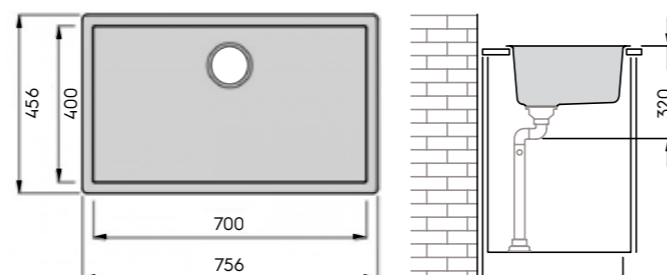

VAALA 80

- ulkomitat 756 x 456 mm
- asennusaukon koko päältä asennettavalle 745 x 445 mm, R5
- asennusaukon koko alta asennettavalle 700 x 400 mm, R10
- XXL-kokoinen allas, 700 x 400 mm
- altaan syvyys 200 mm
- väri musta

Sopii 80 cm allaskaappiin.

Nro	Tuote	€ alv 25,5 %
38033	Komposiittiallas VAALA 80 musta	626,25