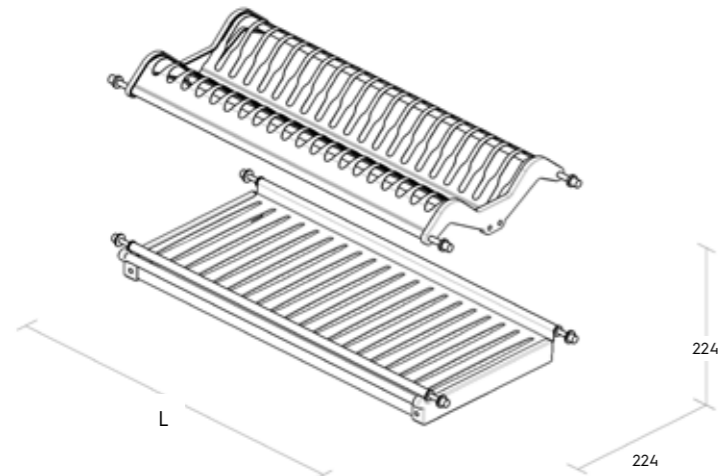

TECNO-mittakuvat

L = tilantarve

40 cm = 350–385 mm	60 cm = 550–585 mm
45 cm = 400–435 mm	80 cm = 750–785 mm
50 cm = 450–485 mm	100 cm = 950–985 mm

SOKKELI