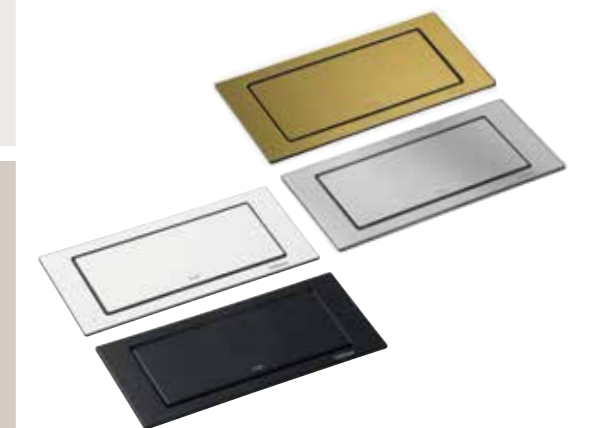

### VOLTTI USB-C

Tasoon asennettava VOLTTI USB-C -pistorasia kääntyy kevyestä kosketuksesta ympäri käyttövalmiiksi.

- kaksi maadoitettua pistorasiaa lapsisuojoilla
- 230 V, 16 A
- latausteho (USB-C) 5 V/2,1 A
- mitat 226 x 105 x 53 mm
- upotusaukko 215 x 88 mm
- tason paksuus 10–40 mm
- virtakaapeli 250 cm, irrallinen maadoitettu pistotulppa