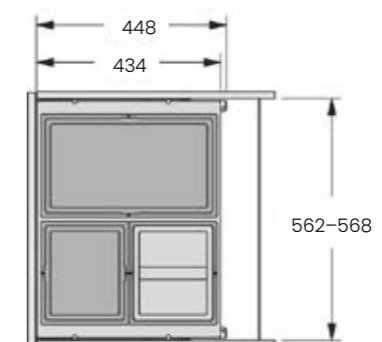

SESAM BAG

Kierrätettäviä tuotteita, kuten muovit, pahvi, lasi ja alumiinitölkit, pidetään yleensä tavanomaisissa ostoskasseissa ja viedään niissä kierrätyspisteeseen. SESAM BAG tarjoaa tilaa säästävää varastointia kierrätettävien tuotteiden kasseille.

Tilaa jopa kolmelle kassille. Telineessä on kolme kiinteää koukkuja ja yksi liukukoukku.

Nro	Tuote	€ alv 25,5 %
58350	Kassiteline SESAM BAG antrasiitti	153,11

CARGO

Lajitteluvaunu on keittiön käytetyin mekanismi. CARGO on täysin ulostuleva lajitteluvaunu, joka on itsesulkeutuva ja vaimennettu. Kokonaistilavuus jopa 54 litraa (60 cm). Mekanismissa on kevytkulkuiset GRASS Nova PRO -runkokiskot, ja sitä on testattu 100 000 kertaa.

- ovikiinnitys
- korkeus- ja kallistussäätö
- tukeva metallinen kansi toimii myös hyllynä
- korkeus vain 370 mm
- syvyys 434 mm (kiskot 448 mm)
- runkopaksuus 16–19 mm
- väri antrasiitti/tummanharmaa

Sangot 50 cm: 1 x 17 ltr + 2 x 13 ltr.
Sangot 60 cm: 1 x 28 ltr + 2 x 13 ltr.
Sangot 60 cm: 4 x 13 ltr.

Nro	Tuote	€ alv 25,5 %
60615	Jätevaunu CARGO 50 cm 2x13 + 1x17 ltr	377,76
60616	Jätevaunu CARGO 60 cm 2x13 + 1x28 ltr	397,84
60617	Jätevaunu CARGO 60 cm 4x13 ltr	416,66