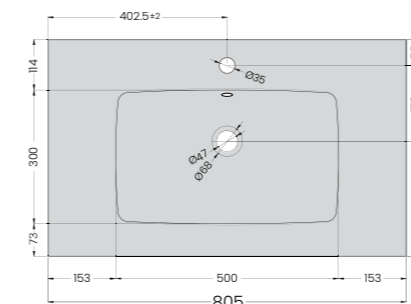

## KOITERE 80

- ulkomitat 805 x 487 mm
- altaan koko 500 x 300 mm
- altaan syvyys 110 mm
- väri valkoinen tai musta

Nro	Tuote	€ alv 25,5 %
37520	Tasoallas KOITERE 80 valkoinen	411,64
37523	Tasoallas KOITERE 80 musta	411,64