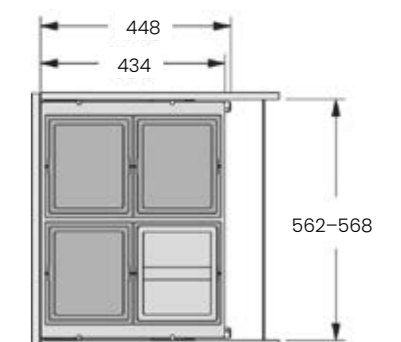

SESAM BAG

Kierrätettäviä tuotteita, kuten muovit, pahvi, lasi ja alumiinitölkit, pidetään yleensä tavanomaisissa ostoskasseissa ja viedään niissä kierrätyspisteeseen. SESAM BAG tarjoaa tilaa säästävää varastointia kierrätettävien tuotteiden kasseille.

Tilaa jopa kolmelle kassille. Telineessä on kolme kiinteää koukkuja ja yksi liukukoukku.

Nro	Tuote	€ alv 25,5 %
58350	Kassiteline SESAM BAG antrasiitti	153,11

CARGO

Lajitteluvaunu on keittiön käytetyin mekanismi. CARGO on täysin ulostuleva lajitteluvaunu, joka on itsesulkeutuva ja vaimennettu. Kokonaistilavuus jopa 54 litraa (60 cm). Mekanismissa on kevytkulkuiset GRASS Nova PRO -runkokiskot, ja sitä on testattu 100 000 kertaa.

- ovikiinnitys
- korkeus- ja kallistussäätö
- tukeva metallinen kansi toimii myös hyllynä
- korkeus vain 370 mm
- syvyys 434 mm (kiskot 448 mm)
- runkopaksuus 16–19 mm
- väri antrasiitti/tummanharmaa

Sangot 50 cm: 1 x 17 ltr + 2 x 13 ltr.
Sangot 60 cm: 1 x 28 ltr + 2 x 13 ltr.
Sangot 60 cm: 4 x 13 ltr.

Nro	Tuote	€ alv 25,5 %
60615	Jätevaunu CARGO 50 cm 2x13 + 1x17 ltr	377,76
60616	Jätevaunu CARGO 60 cm 2x13 + 1x28 ltr	397,84
60617	Jätevaunu CARGO 60 cm 4x13 ltr	416,66