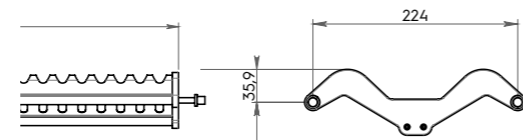

TECNO-mittakuvat

L = tilantarve

40 cm = 350–385 mm	60 cm = 550–585 mm
45 cm = 400–435 mm	80 cm = 750–785 mm
50 cm = 450–485 mm	100 cm = 950–985 mm

SOKKELI