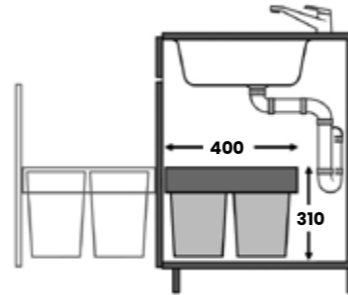

KUIVAUSKAAPIN VARUSTEET

Nro	Tuote	€ alv 25,5 %
60340	Sankokauluksen tukilaita Scala 400 antrasiitti	35,14
60344	Sankokaulus 40 cm Scala 400 antrasiitti	58,99
60345	Sankokaulus 50 cm Scala 400 antrasiitti	69,03
60346	Sankokaulus 60 cm Scala 400 antrasiitti	70,28
60348	Sankokaulus 80 cm Scala 400 antrasiitti	91,62

40 cm runkoleveydelle