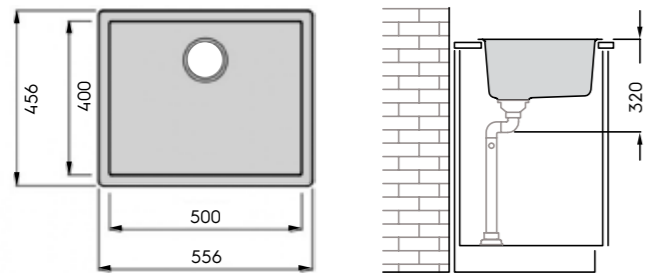

VAALA 60

- ulkomitat 556 x 456 mm
- asennusaukon koko päältä asennettavalle 545 x 445 mm, R5
- asennusaukon koko alta asennettavalle 500 x 400 mm, R10
- altaan syvyys 200 mm
- väri valkoinen, terrakotta tai musta

Sopii 60 cm allaskaappiin.

Nro	Tuote	€ alv 25,5 %
38020	Komposiittiallas VAALA 60 valkoinen	559,73
38022	Komposiittiallas VAALA 60 terrakotta	559,73
38023	Komposiittiallas VAALA 60 musta	559,73