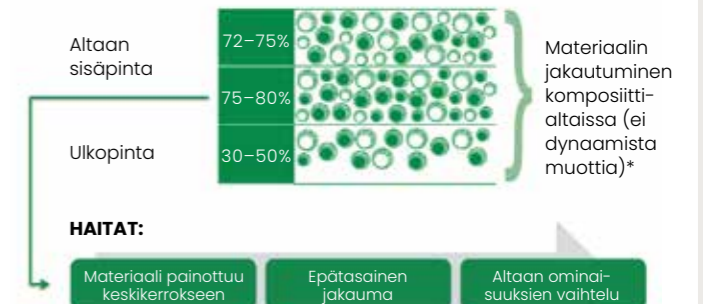

GRANITEK PRODUCTION SYSTEM (GPS) on patentoitu muottitekniologia. Järjestelmän ydin on dynaaminen muottien pyörytysmenetelmä, jossa materiaalin komponentit jakautuvat täysin tasaisesti.

**Materiaalin tasaisuus käytettäessä patentoitua dynaamista GPS-muottia****Lopputulos staattisella muotilla**