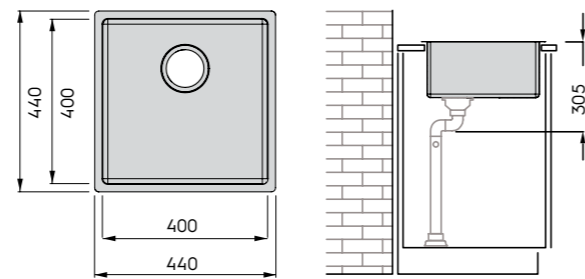

VANAJA 50 RST

- ulkomitat 440 x 440 mm
- asennusaukon koko päältä asennettavalle 430 x 430 mm, R10
- huuloksen koko 442 x 442 mm, R11
- asennusaukon koko alta asennettavalle 401 x 401 mm, R13
- altaan koko 400 x 400 mm
- altaan syvyys 200 mm
- sisältää Prevox Flexloc -vesilukon ja putkiston

Sopii 50 cm allaskaappiin.

Nro	Tuote	€ alv 25,5 %
39011	Teräsallas VANAJA 50 RST	412,90