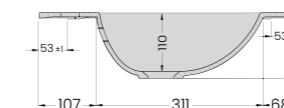

## KOITERE 80

- ulkomitat 805 x 487 mm
- altaan koko 500 x 300 mm
- altaan syvyys 110 mm
- väri valkoinen tai musta

Nro	Tuote	€ alv 25,5 %
37520	Tasoallas KOITERE 80 valkoinen	411,64
37523	Tasoallas KOITERE 80 musta	411,64