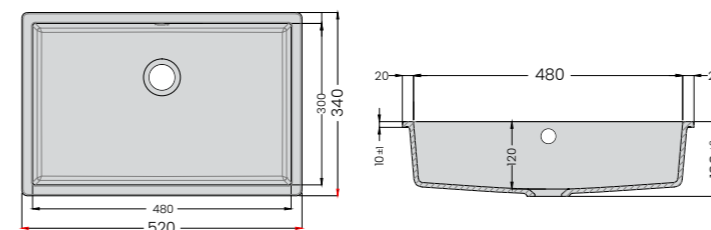

KAABI

- ulkomitat 520 x 340 mm
- altaan koko 480 x 300 mm
- asennusaukon koko 480 x 300 mm, R5
- altaan syvyys 120 mm
- väri valkoinen tai musta

Nro	Tuote	€ alv 25,5 %
37610	Alta asennettava allas KAAVI valkoinen	386,54
37613	Alta asennettava allas KAAVI musta	386,54