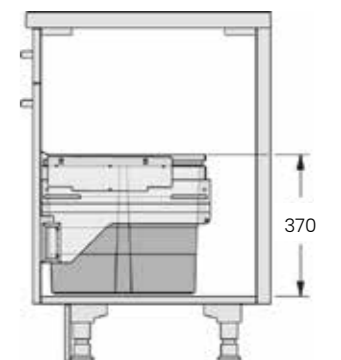

SESAM BAG

Kierrätettäviä tuotteita, kuten muovit, pahvi, lasi ja alumiinitölkit, pidetään yleensä tavanomaisissa ostoskasseissa ja viedään niissä kierrätyspisteeseen. SESAM BAG tarjoaa tilaa säästävää varastointia kierrätettävien tuotteiden kasseille.

Tilaa jopa kolmelle kassille. Telineessä on kolme kiinteää koukkuja ja yksi liukukoukku.

Nro	Tuote	€ alv 25,5 %
58350	Kassiteline SESAM BAG antrasiitti	153,11

CARGO

Lajitteluvaunu on keittiön käytetyin mekanismi. CARGO on täysin ulostuleva lajitteluvaunu, joka on itsesulkeutuva ja vaimennettu. Kokonaistilavuus jopa 54 litraa (60 cm). Mekanismissa on kevytkulkuiset GRASS Nova PRO -runkokiskot, ja sitä on testattu 100 000 kertaa.

- ovikiinnitys
- korkeus- ja kallistussäätö
- tukeva metallinen kansi toimii myös hyllynä
- korkeus vain 370 mm
- syvyys 434 mm (kiskot 448 mm)
- runkopaksuus 16–19 mm
- väri antrasiitti/tummanharmaa

Sangot 50 cm: 1 x 17 ltr + 2 x 13 ltr.
Sangot 60 cm: 1 x 28 ltr + 2 x 13 ltr.
Sangot 60 cm: 4 x 13 ltr.

Nro	Tuote	€ alv 25,5 %
60615	Jätevaunu CARGO 50 cm 2x13 + 1x17 ltr	377,76
60616	Jätevaunu CARGO 60 cm 2x13 + 1x28 ltr	397,84
60617	Jätevaunu CARGO 60 cm 4x13 ltr	416,66