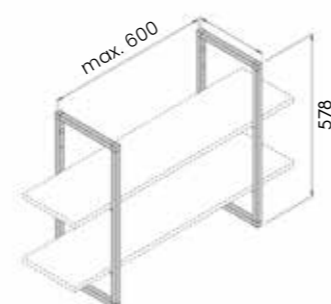

Kannatustappi WOOD

Kannatustappi WOOD on näkymätön hyllynkantatin paksuille hyllytasoille.

- näkymätön kiinnitys puuhyllyille
- minimi levyn paksuus 22 mm
- patentoitu 6 mm korkeussäätö
- pituus 120 mm, Ø 12 mm
- ruuvien pituus 66 mm ja tappien maksimietäisyys 700 mm

Nro 65081 **Tuote** Kannatustappi WOOD 12 x 120 mm

€ alv 25,5 %
12,30/kpl