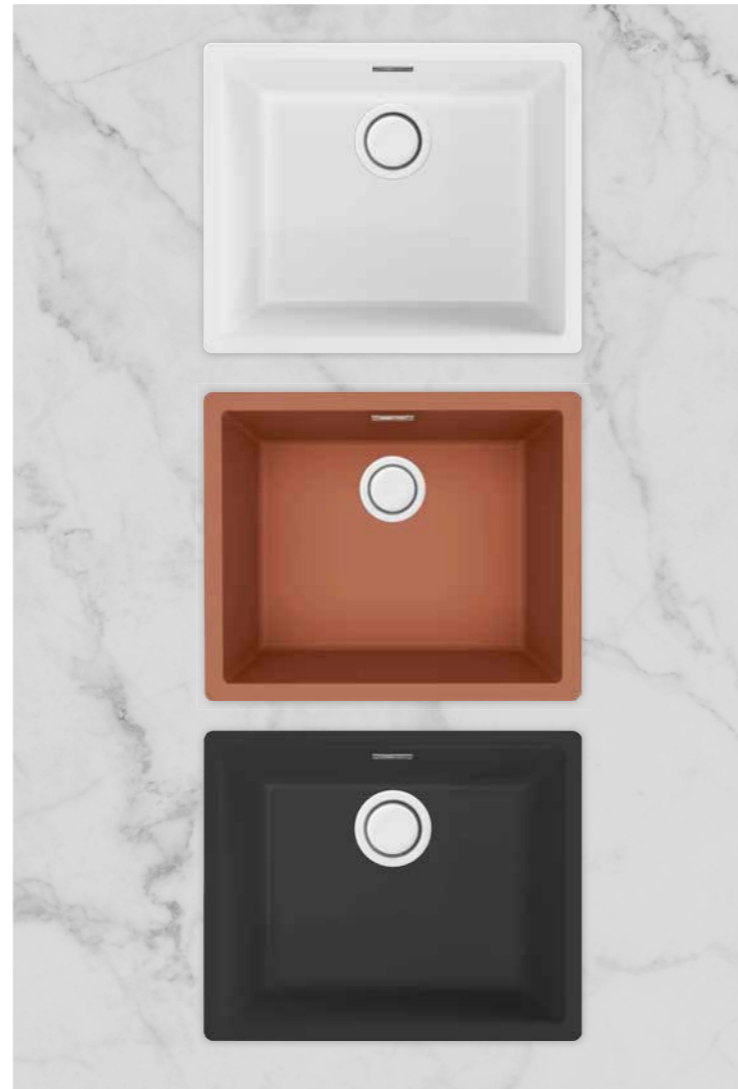

VAALA 60

- ulkomitat 556 x 456 mm
- asennusaukon koko päältä asennettavalle 545 x 445 mm, R5
- asennusaukon koko alta asennettavalle 500 x 400 mm, R10
- altaan syvyys 200 mm
- väri valkoinen, terrakotta tai musta

Sopii 60 cm allaskaappiin.

Nro	Tuote	€ alv 25,5 %
38020	Komposiittiallas VAALA 60 valkoinen	584,83
38022	Komposiittiallas VAALA 60 terrakotta	584,83
38023	Komposiittiallas VAALA 60 musta	584,83

SAIMAA

Päältä asennettava maksimaalisen leveä komposiittiallas.

- kaksi väriä: musta ja valkoinen
- valmis hanareikä (Ø 35 mm) keskellä
- altaan syvyys 190 mm
- materiaali Keratek Plus
- takuu 20 vuotta
- sisältää Prevox Flexloc -vesilukon ja putkiston

Lisävarusteet: kaukosäädettävä pohjaventtiili, musta kori-pohjaventtiili, RST-kansi, valutuskaukalo, leikkuulauta ja rullamatto.

KERATEK® Plus
CERAMIC NANOTECHNOLOGY CN6
by Elleci