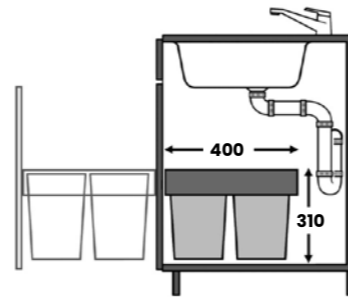

40 cm runkoleveydelle