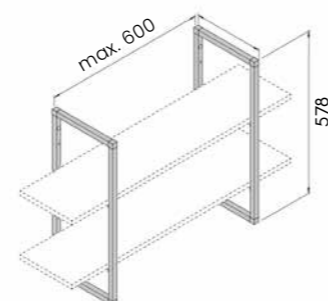

Kannatustappi WOOD

Kannatustappi WOOD on näkymätön hyllynkantatin paksuille hyllytasoille.

- näkymätön kiinnitys puuhyllyille
- minimi levyn paksuus 22 mm
- patentoitu 6 mm korkeussäätö
- pituus 120 mm, Ø 12 mm
- ruuvien pituus 66 mm ja tappien maksimietäisyys 700 mm

Nro 65081 **Tuote** Kannatustappi WOOD 12 x 120 mm

€ alv 25,5 %
12,80/kpl