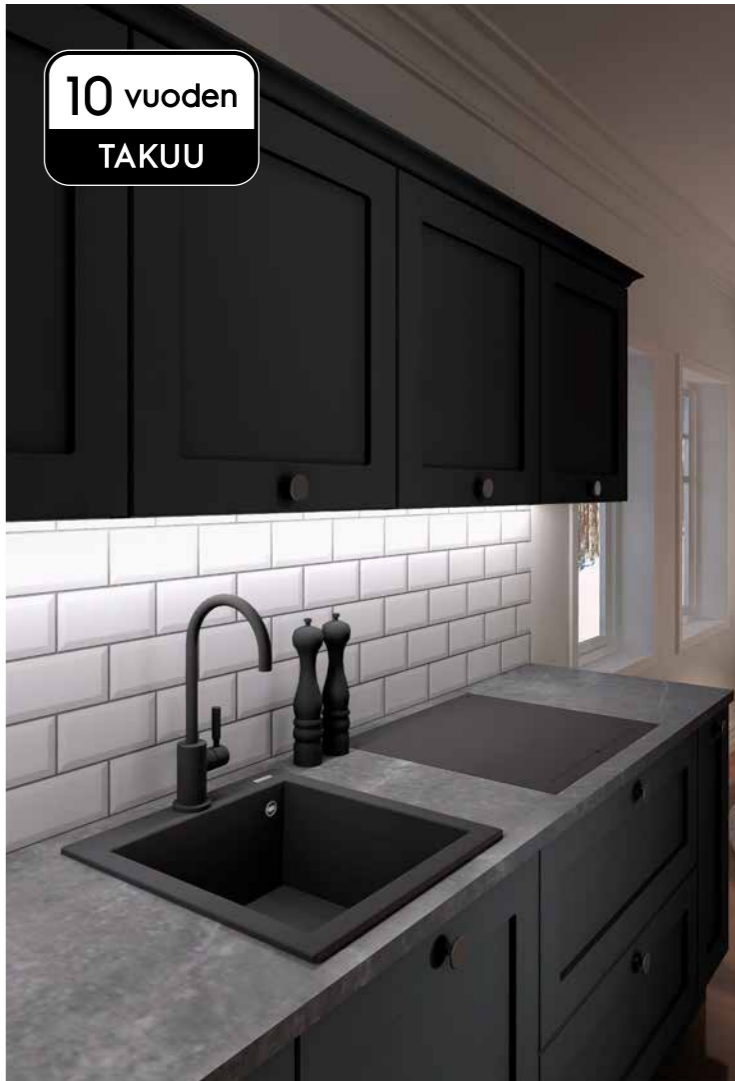

PUULA

Päältä asennettava hanalipallinen komposiittiallas.

- valmis hanareikä (Ø 35 mm) keskellä
- materiaali Granitek
- takuu 10 vuotta
- sisältää Prevox Flexloc -vesilukon ja putkiston

Lisävarusteet: kaukosäädettävä pohjaventtiili, musta koripohjaventtiili, RST-kansi, valutuskaukalo, leikkuulauta ja rullamatto.

GRANITEK
NATURAL GRANITE EFFECT
by Elleci