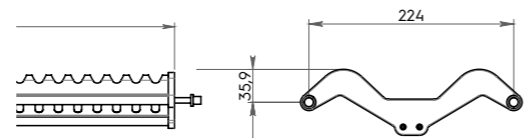

TECNO-mittakuvat

L = tilantarve

40 cm = 350–385 mm	60 cm = 550–585 mm
45 cm = 400–435 mm	80 cm = 750–785 mm
50 cm = 450–485 mm	100 cm = 950–985 mm

SOKKELI