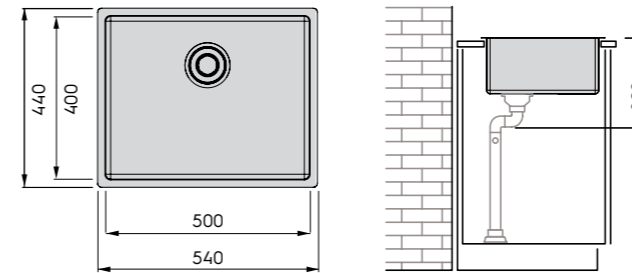

VANAJA 60 ANTRASIITTI, KUPARI JA MESSINKI

- ulkomitat 540 x 440 mm
- asennusaukon koko päältä asennettavalle 530 x 430 mm, R10
- huuloksen koko 542 x 442 mm, R11
- asennusaukon koko alta asennettavalle 501 x 401 mm, R13
- altaan koko 500 x 400 mm
- altaan syvyys 200 mm
- sisältää Prevox Smartloc -vesilukon ja putkiston (ei yhteensopiva kaukosäädettävän pohjaventtiilin kanssa)

Sopii 60 cm allaskaappiin.

Nro	Tuote	€ alv 25,5 %
39022	Teräsallas VANAJA 60 antrasiitti	878,50
39023	Teräsallas VANAJA 60 kupari	878,50
39024	Teräsallas VANAJA 60 messinki	878,50