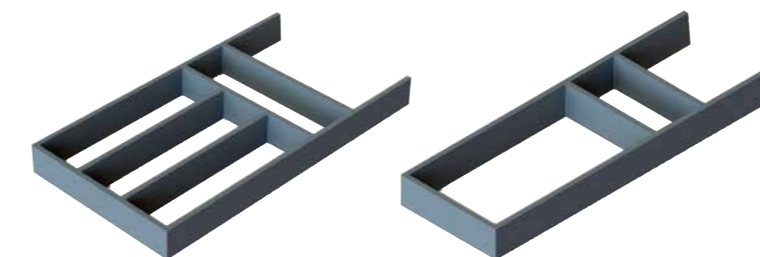

Nro	Tuote	€ alv 25,5 %
65401	Lokerikko NOVA FLEXLINE 176 mm antrasiitti	31,00
65402	Lokerikko NOVA FLEXLINE 277 mm antrasiitti	40,16