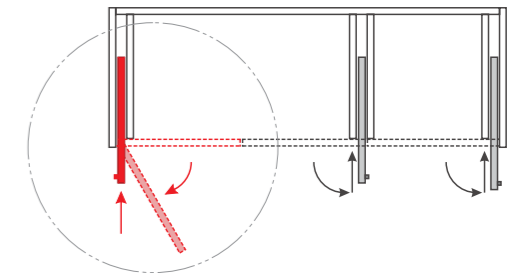

Aamiaiskaapin mekanismi CONCEPTA

Sveitsiläinen HAWA-mekanismi kääntää saranoidun oven kaapin rungon sisään. Mekanismin avulla voidaan rakentaa esimerkiksi kätevä aamiaiskaappi. Mikäli käytetään leveydeltään vakio-ovea, tulee kalusterunkoa kaventaa. Jos käytetään vakiorunkoa (esim. kodinkoneiden tilantarve), tulee ovea vastaavasti leventää.

- puuoville
- ovileveys 440–750 mm
- ovikorkeus 1200–2200 mm
- oven paksuus 18–26 mm
- tilantarve leveys 55 mm, syvyys 95 mm
- ovipaino maks. 25 kg

Vinkki: Käytä kiinnikesarjaa kalusteen peitesivun kanssa.

Nro	Tuote	€ alv 25,5 %
31101	Concepta III 25 perussarja VASEN 1200–2200 mm	616,21
31102	Concepta III 25 perussarja OIKEA 1200–2200 mm	616,21
31114	Concepta III pystyprofiili 1974 mm	204,57
31121	Concepta III 25/35 PULL sarja VASEN	717,86
31122	Concepta III 25/35 PULL sarja OIKEA	717,86
31140	Concepta III peitesivun kiinnikesarja 55/560 mm	202,06