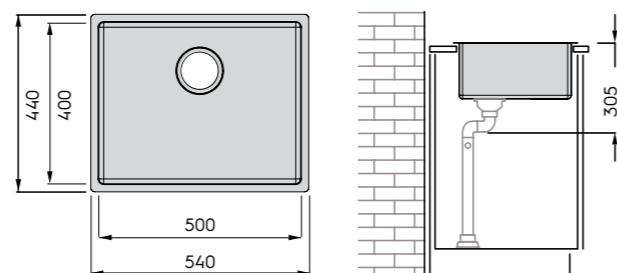

VANAJA 60 RST

- ulkomitat 540 x 440 mm
- asennusaukon koko päältä asennettavalle 530 x 430 mm, R10
- huuloksen koko 542 x 442 mm, R11
- asennusaukon koko alta asennettavalle 501 x 401 mm, R13
- altaan koko 500 x 400 mm
- altaan syvyys 200 mm
- sisältää Prevox Flexloc -vesilukon ja putkiston

Sopii 60 cm allaskaappiin.

Nro	Tuote	€ alv 25,5 %
39021	Teräsallas VANAJA 60	471,88