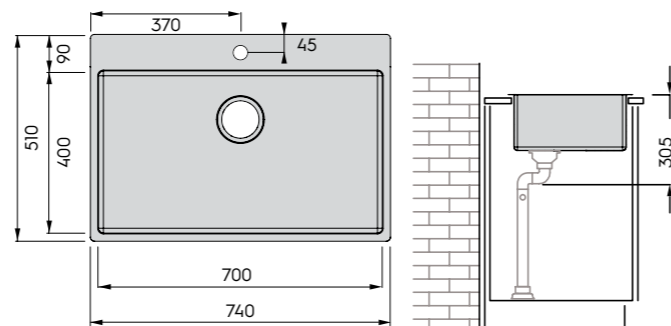

SYVÄRI 80 RST

- ulkomitat 740 x 510 mm
- asennusaukon koko 730 x 495 mm, R10
- huulloksen koko 742 x 512 mm, R11
- teräsrakenteella vahvistettu hanalippa
- XXL-kokoinen allas, 700 x 400 mm
- altaan syvyys 200 mm

Sopii 80 cm allaskaappiin.

Nro 39131
Tuote Teräsallas SYVÄRI 80 RST

€ alv 25,5 %
667,66