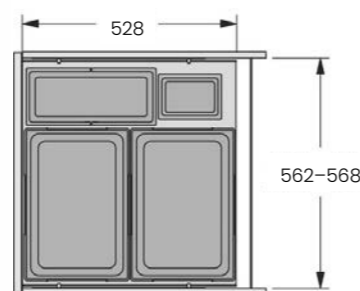

EURO CARGO

EURO CARGO on täysin ulostuleva lajitteluvaunu, joka on itsesulkeutuva ja vaimennettu. Sen erittäin suurien sankojen tilavuus on 91 litraa. Mekanismissa on kevytkulkuiset GRASS Nova PRO -runkokiskot.

- ovikiinnitys kallistuksen säädöllä
- tukeva metallinen kansi toimii myös hyllynä
- mekanismin syvyys 528 mm
- korkeus 545 mm
- runkopaksuus 16–19 mm
- väri antrasiitti/tummanharmaa
- testattu 100 000 kertaa

Sangot 2 x 38 ltr + 1 x 13 ltr + 1 x 2,5 ltr.

Nro Tuote
60636 Jätevaunu EURO CARGO 60 cm

€ alv 25,5 %
438,00