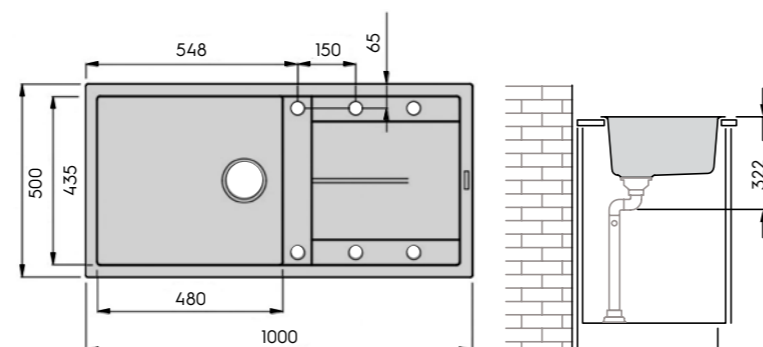

Nro 38336 **Tuote** Komposiittiallas VUOKSI 100 musta

€ alv 25,5%
530,87