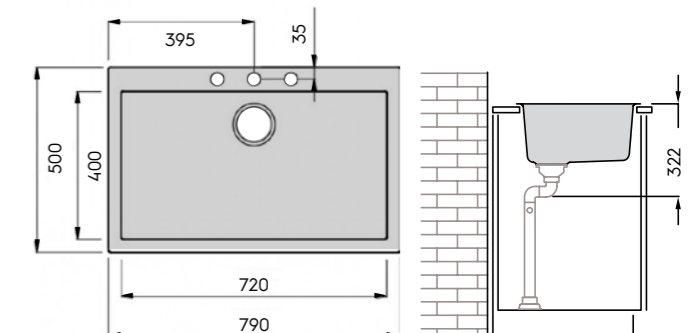

PUULA 80

- ulkomitat 790 x 500 mm
- asennusaukon koko 770 x 480 mm
- XXL-kokoinen allas, 720 x 400 mm
- altaan syvyys 200 mm
- väri musta

Sopii 80 cm allaskaappiin.

Nro	Tuote	€ alv 25,5 %
38156	Komposiittiallas PUULA 80 musta	507,02