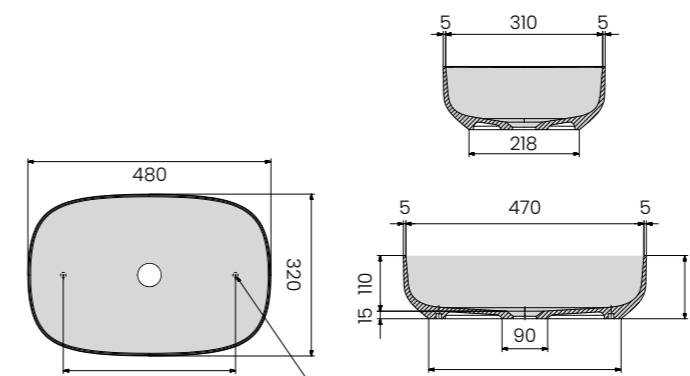

KAITA

- ulkomitat 480 x 320 mm
- altaan syvyys 125 mm

Nro 37660 **Tuote** Malja-allas KAITA valkoinen

€ alv 25,5 %
419,17