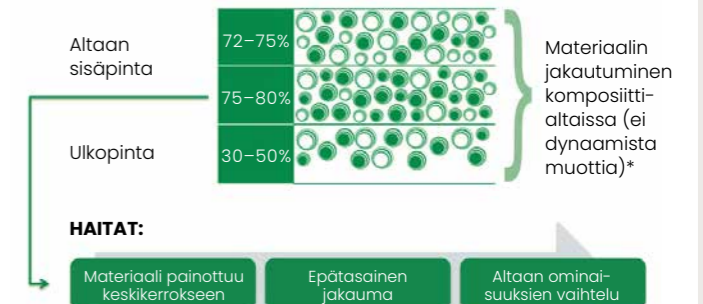

Lopputulos staattisella muotilla

* Prosenttiosuus kuvaa materiaalin jakaumaa altaan eri kerroksissa.

Dynaamisten GPS-muottien edut staattisiin muotteihin verrattuna

VUOKSI 100

- ulkomitat 1000 x 500 mm
- asennusaukon koko 980 x 480 mm
- altaan koko 480 x 435 mm
- altaan syvyys 200 mm
- väri musta

Sopii 60 cm allaskaappiin.