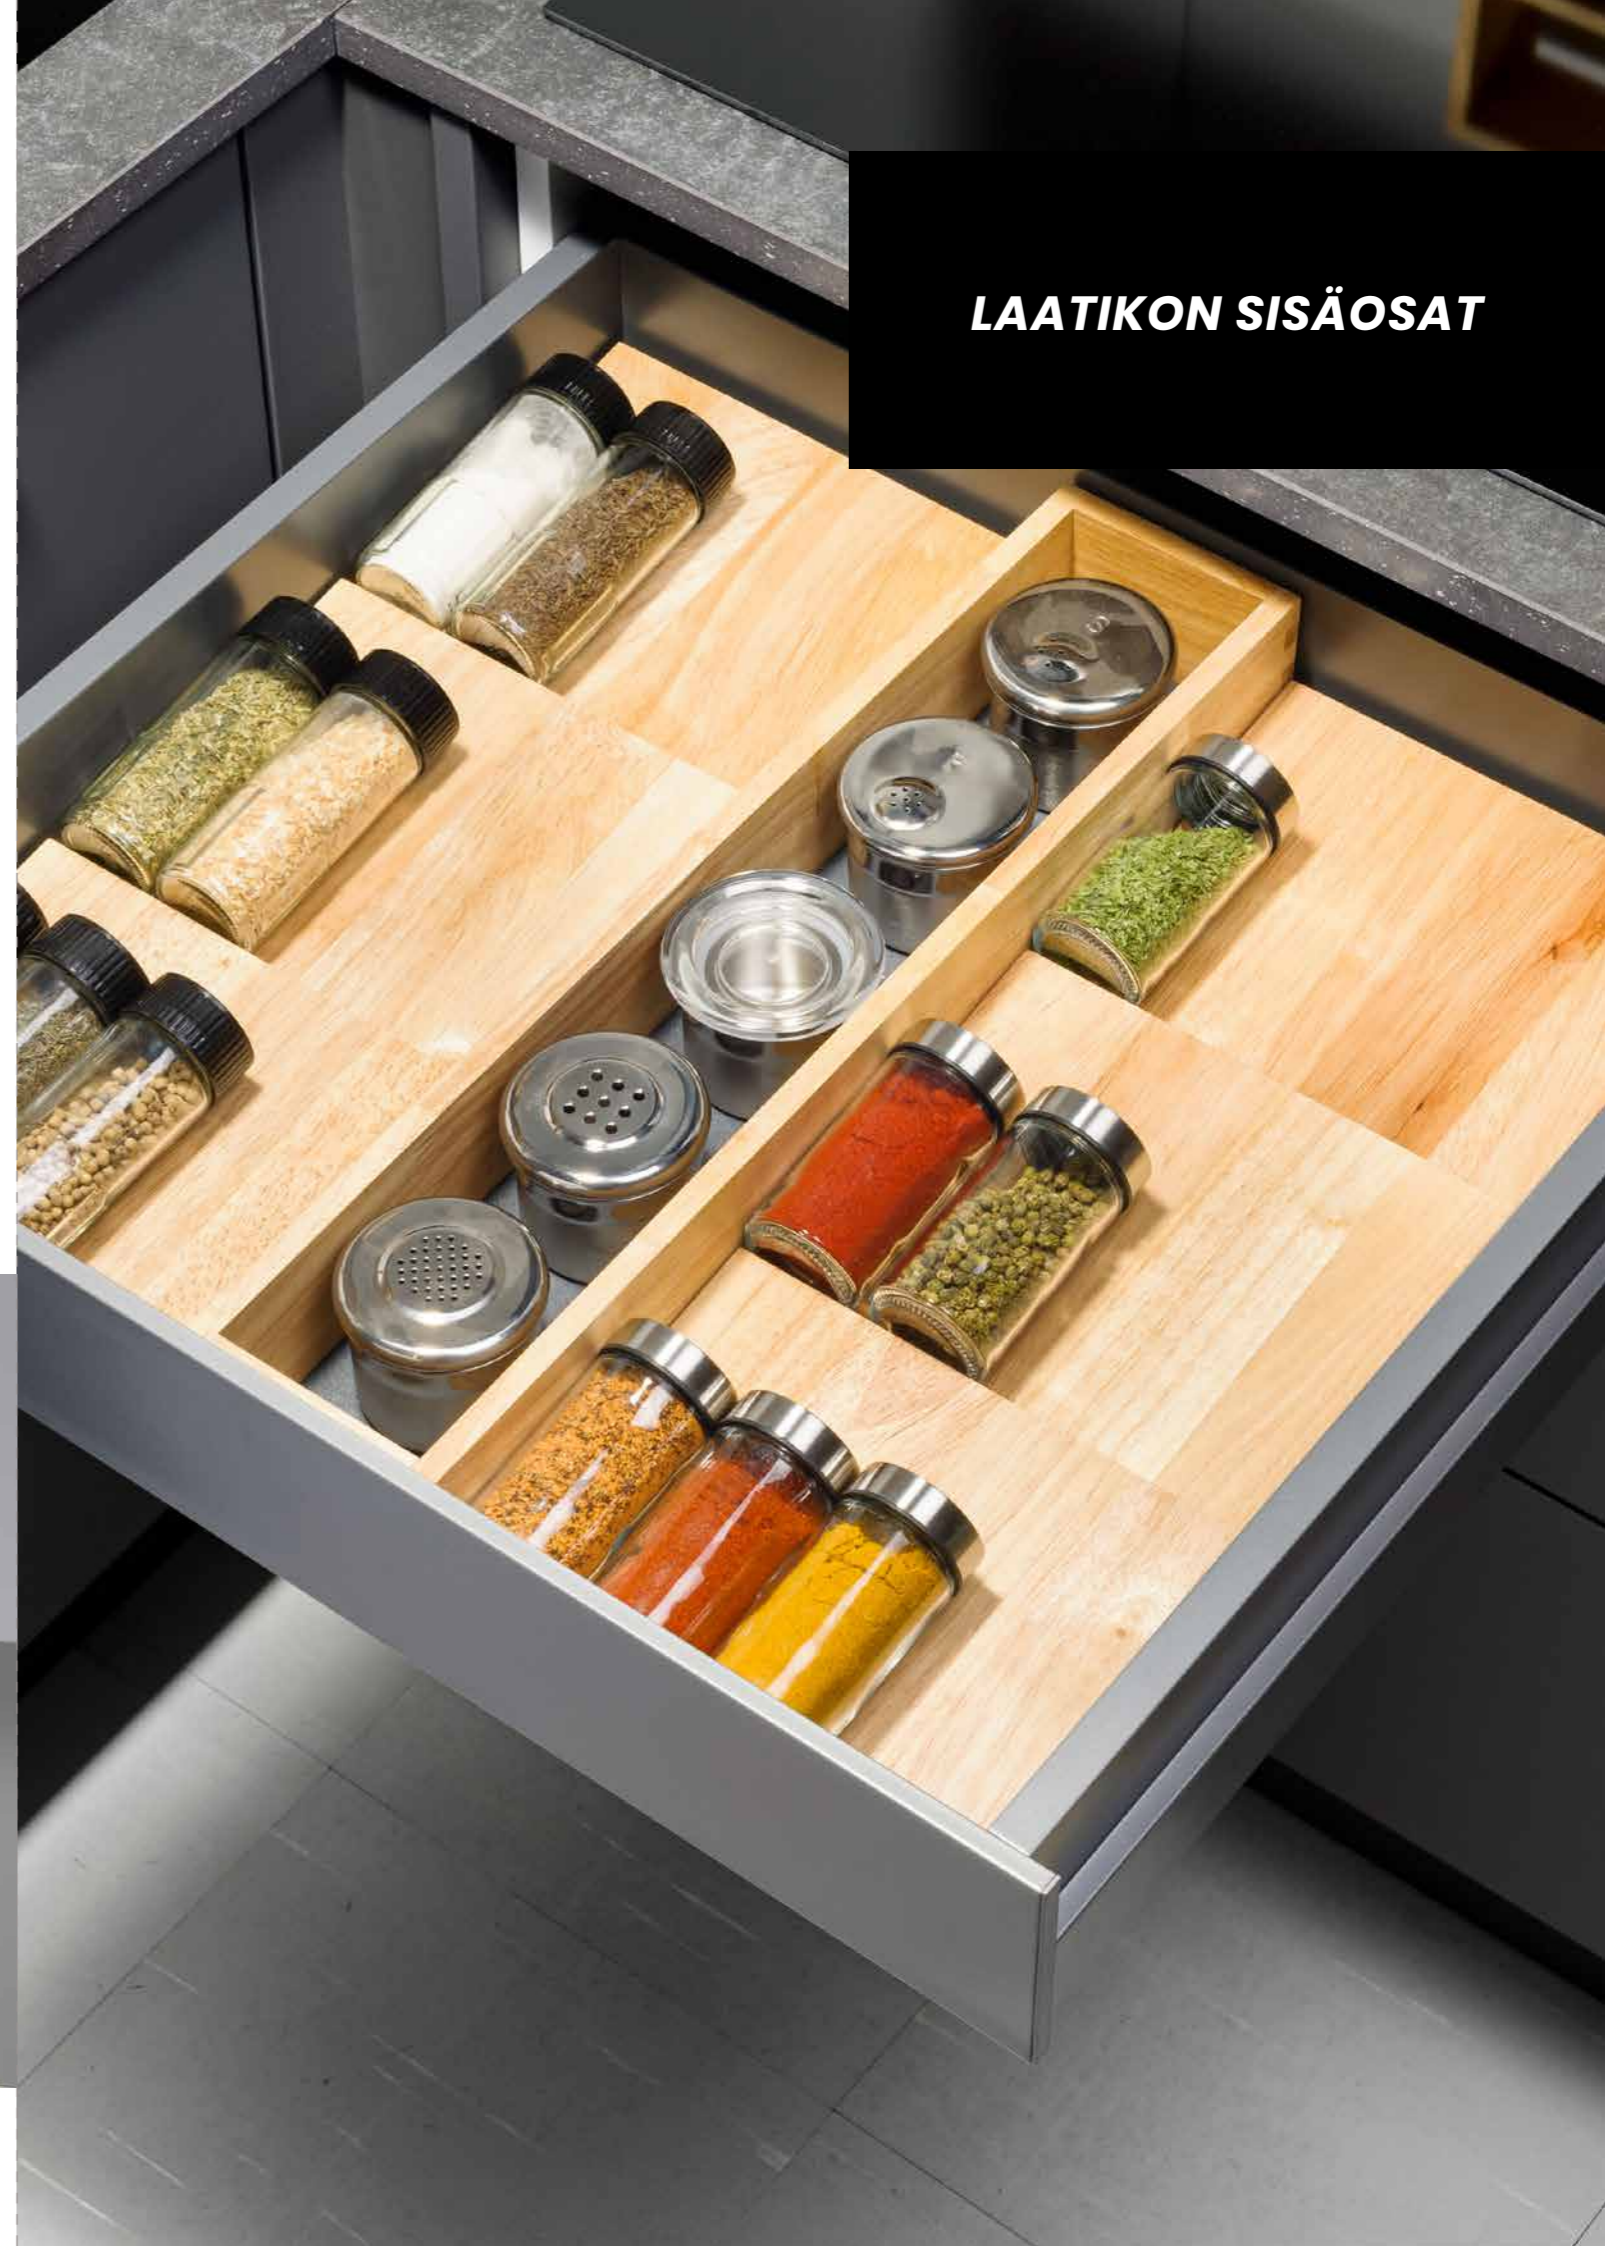

LAATIKON SISÄOSAT

NW63

NOVA WOOD-lokerikkosarja 60 cm

WOOD-lokerikkosarjoilla voi helposti varustaa GRASS Scala -laatikot.

- muunneltava
- helppo suunnitella
- materiaali kestävä kumipuu
- sopii käytettäväksi 500 mm laatikoiden kanssa (sisäsyvyys 480 mm)