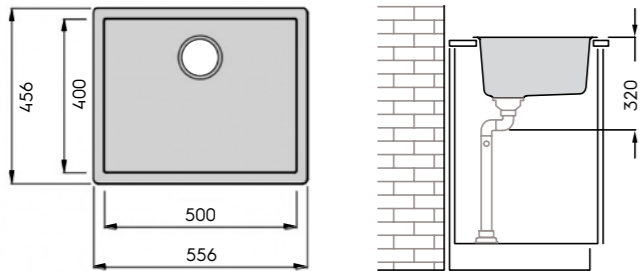

VAALA 60

- ulkomitat 556 x 456 mm
- asennusaukon koko päältä asennettavalle 545 x 445 mm, R5
- asennusaukon koko alta asennettavalle 500 x 400 mm, R10
- altaan syvyys 200 mm
- väri valkoinen, terrakotta tai musta

Sopii 60 cm allaskaappiin.

Nro	Tuote	€ alv 25,5 %
38020	Komposiittiallas VAALA 60 valkoinen	584,83
38022	Komposiittiallas VAALA 60 terrakotta	584,83
38023	Komposiittiallas VAALA 60 musta	584,83

SAIMAA

Päältä asennettava maksimaalisen leveä komposiittiallas.

- kaksi väriä: musta ja valkoinen
- valmis hanareikä (Ø 35 mm) keskellä
- altaan syvyys 190 mm
- materiaali Keratek Plus
- takuu 20 vuotta
- sisältää Prevox Flexloc -vesilukon ja putkiston

Lisävarusteet: kaukosäädettävä pohjaventtiili, musta kori-pohjaventtiili, RST-kansi, valutuskaukalo, leikkuulauta ja rullamatto.

KERATEK® Plus
CERAMIC NANOTECHNOLOGY CN6
by Elleci