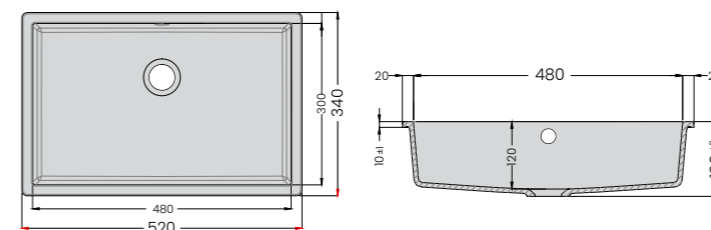

KAABI

- ulkomitat 520 x 340 mm
- altaan koko 480 x 300 mm
- asennusaukon koko 480 x 300 mm, R5
- altaan syvyys 120 mm
- väri valkoinen tai musta

Nro	Tuote	€ alv 25,5 %
37610	Alta asennettava allas KAAVI valkoinen	404,11
37613	Alta asennettava allas KAAVI musta	404,11