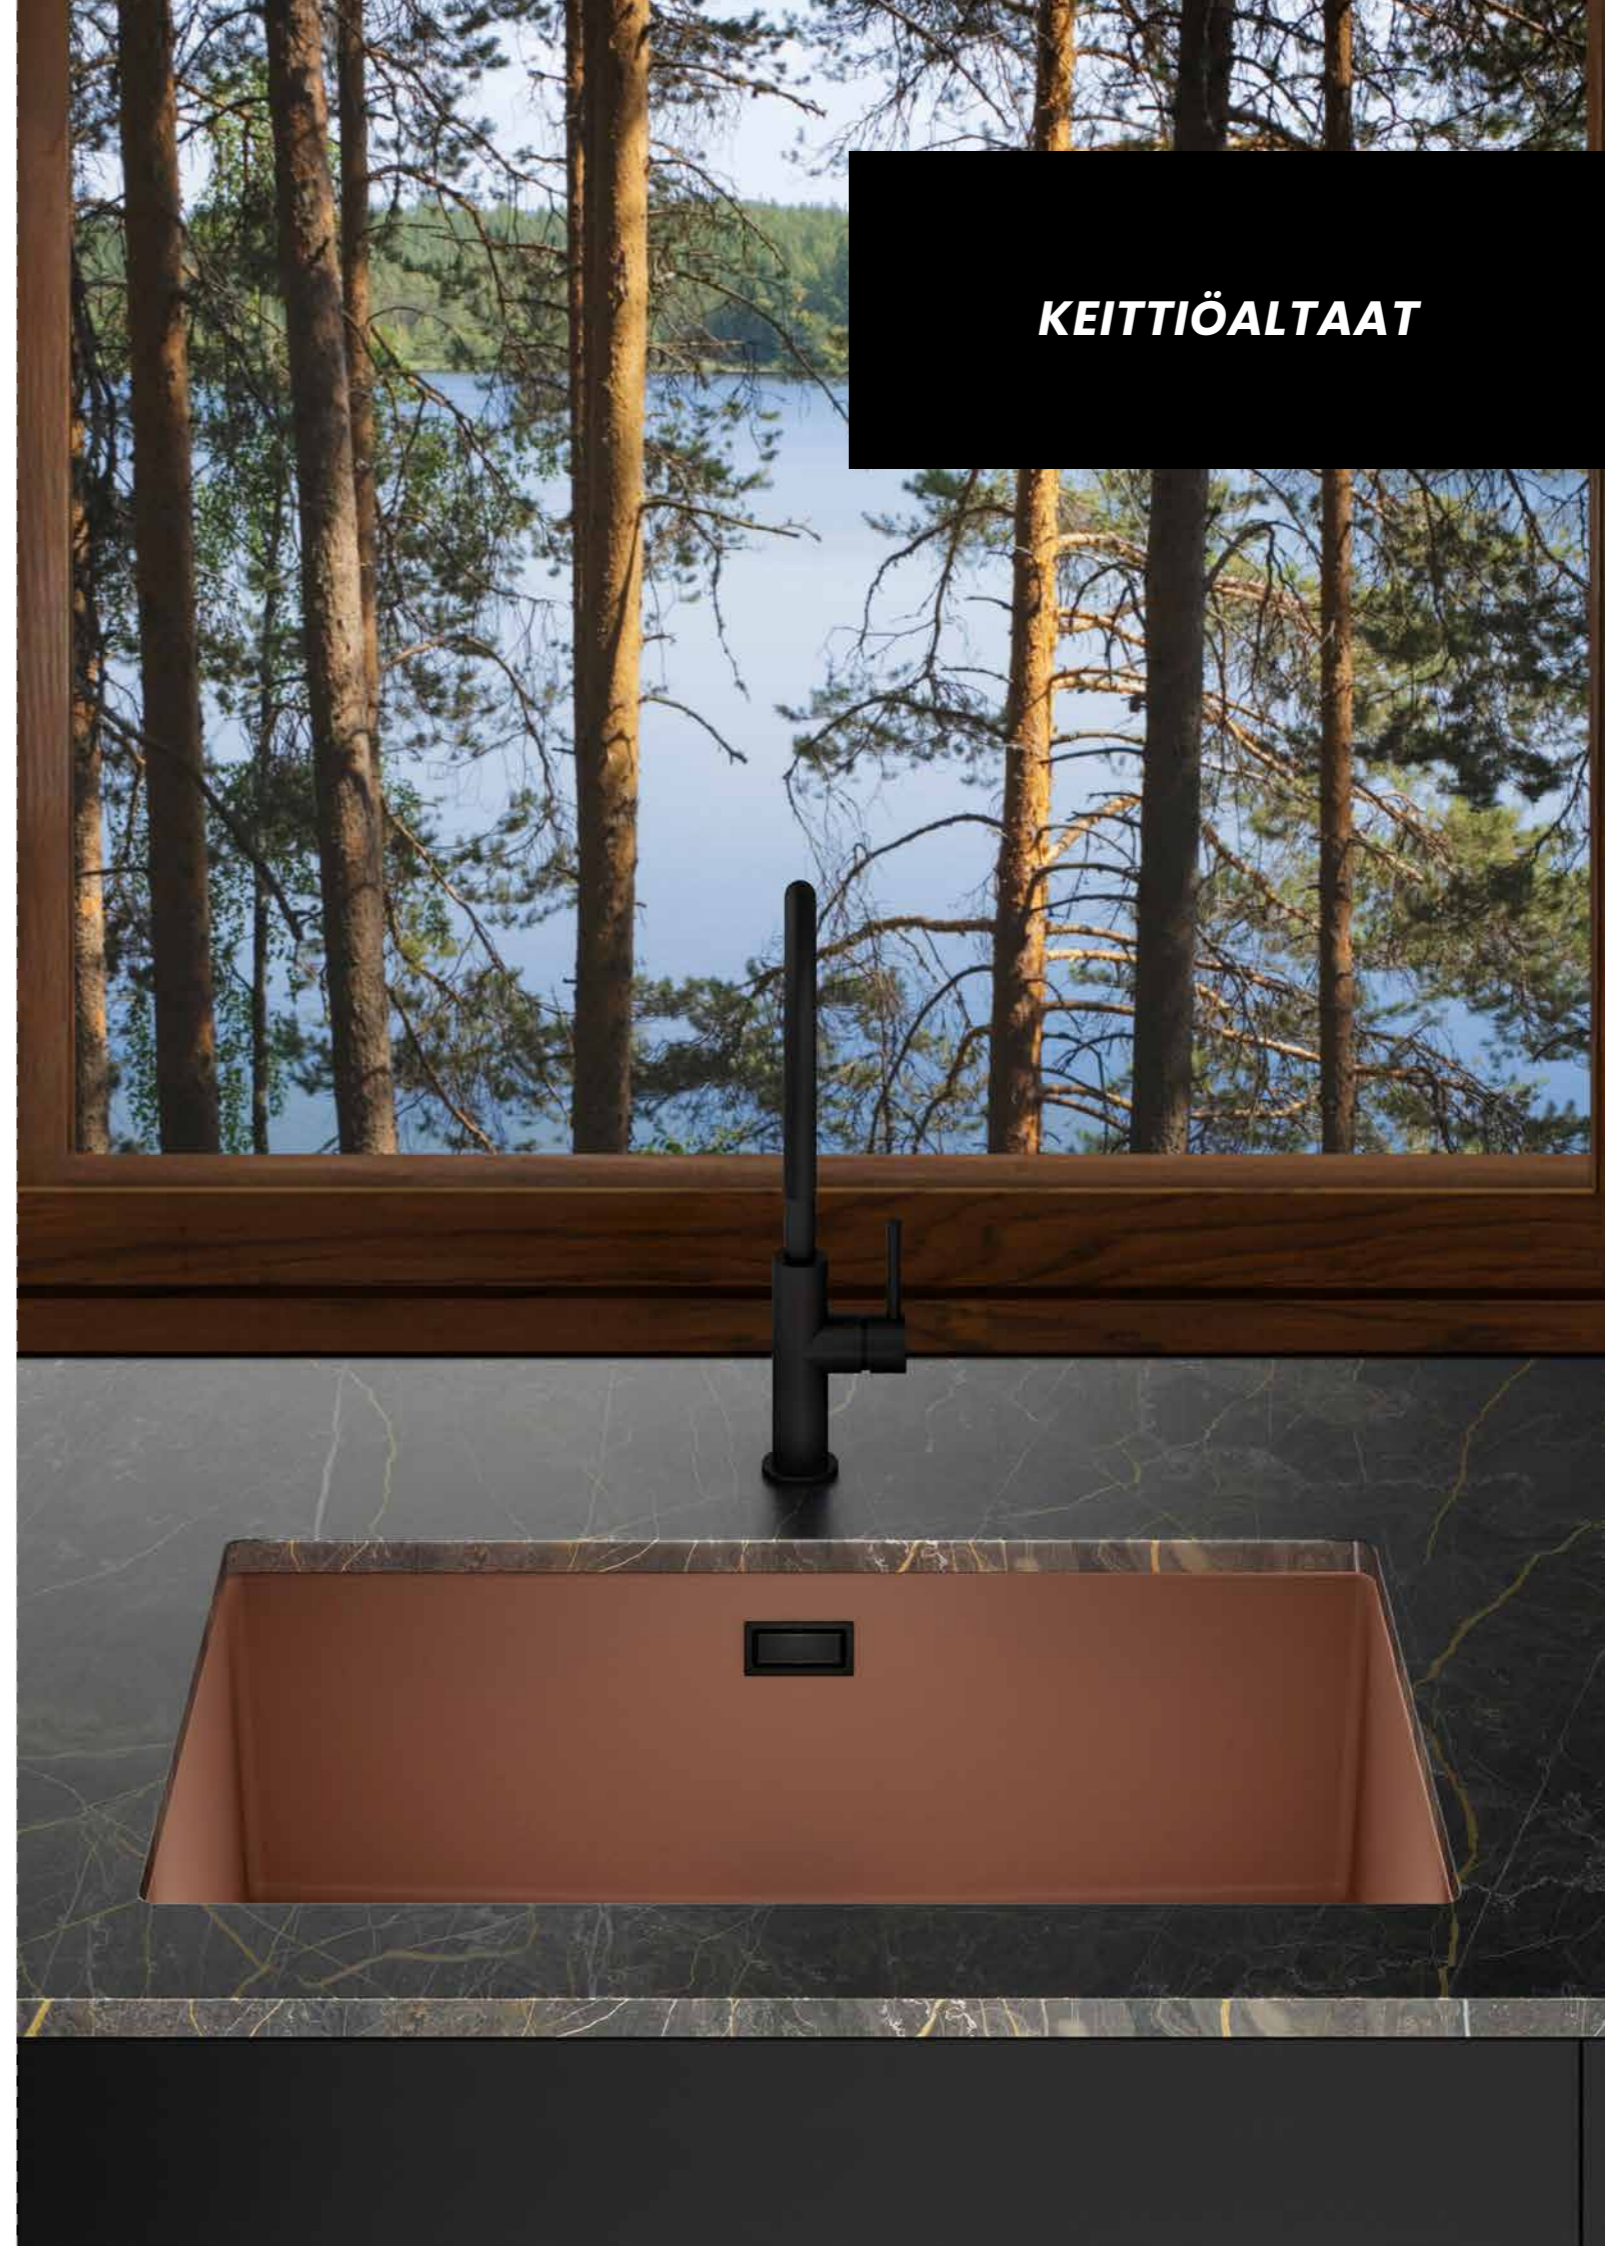

ALTAAT JA KEITTIÖVARUSTEET

Keittiön komposiittialtaat	3
Vaala	5
Saimaa	7
Puula	9
Vuoksi	12
Keittiön teräsaltaat	14
Vanaja	15
Syväri	19
Keittiöaltaiden lisävarusteet	21
Allaskaapin varusteet	26
Kylpyhuonealtaat	27
Koitere	29
Kaavi	31
Koto	32
Kaita	33
Kylpyhuonealtaiden lisävarusteet	34
Allaskaapin varusteet	35
Valopeilit	36
Pyykin lajittelu	40
Valot	41
iLED	42
LED-valot	48
LED-lisävarusteet	49
Katkaisijat	50
Ladattavat valaisimet	51
Pistorasiat	53
Mekanismit	63
Yläkaapin mekanismit	64
Aamiaiskaapin mekanismi	67
Korkeakaapin mekanismit	72
Alakaapin mekanismit	74
Kulmakaapin mekanismit	75
Lajittelumekanismit	76
Kuivauskaapin varusteet	83
Kuivauskaapin RST-hyllyt	85
Sokkeli	87
Kalustejalat	89
Tuuletusrilät	90
Laatikon sisäosat	91
Puulokerikot	92
NOVA-muovilokerikot	96
NOVA-jakajat	97
Laatikon suojamatot ja varusteet	99
Säilytys	101
ANGLE-hyllyt	103
FRAME-hyllyt	104
Hyllynkannattimet	105
Säilytystilan varusteet	106

Esitteen hinnat ovat voimassa 1.10.2024 alkaen toistaiseksi. Pidätämme oikeuden hinnanmuutoksiin.