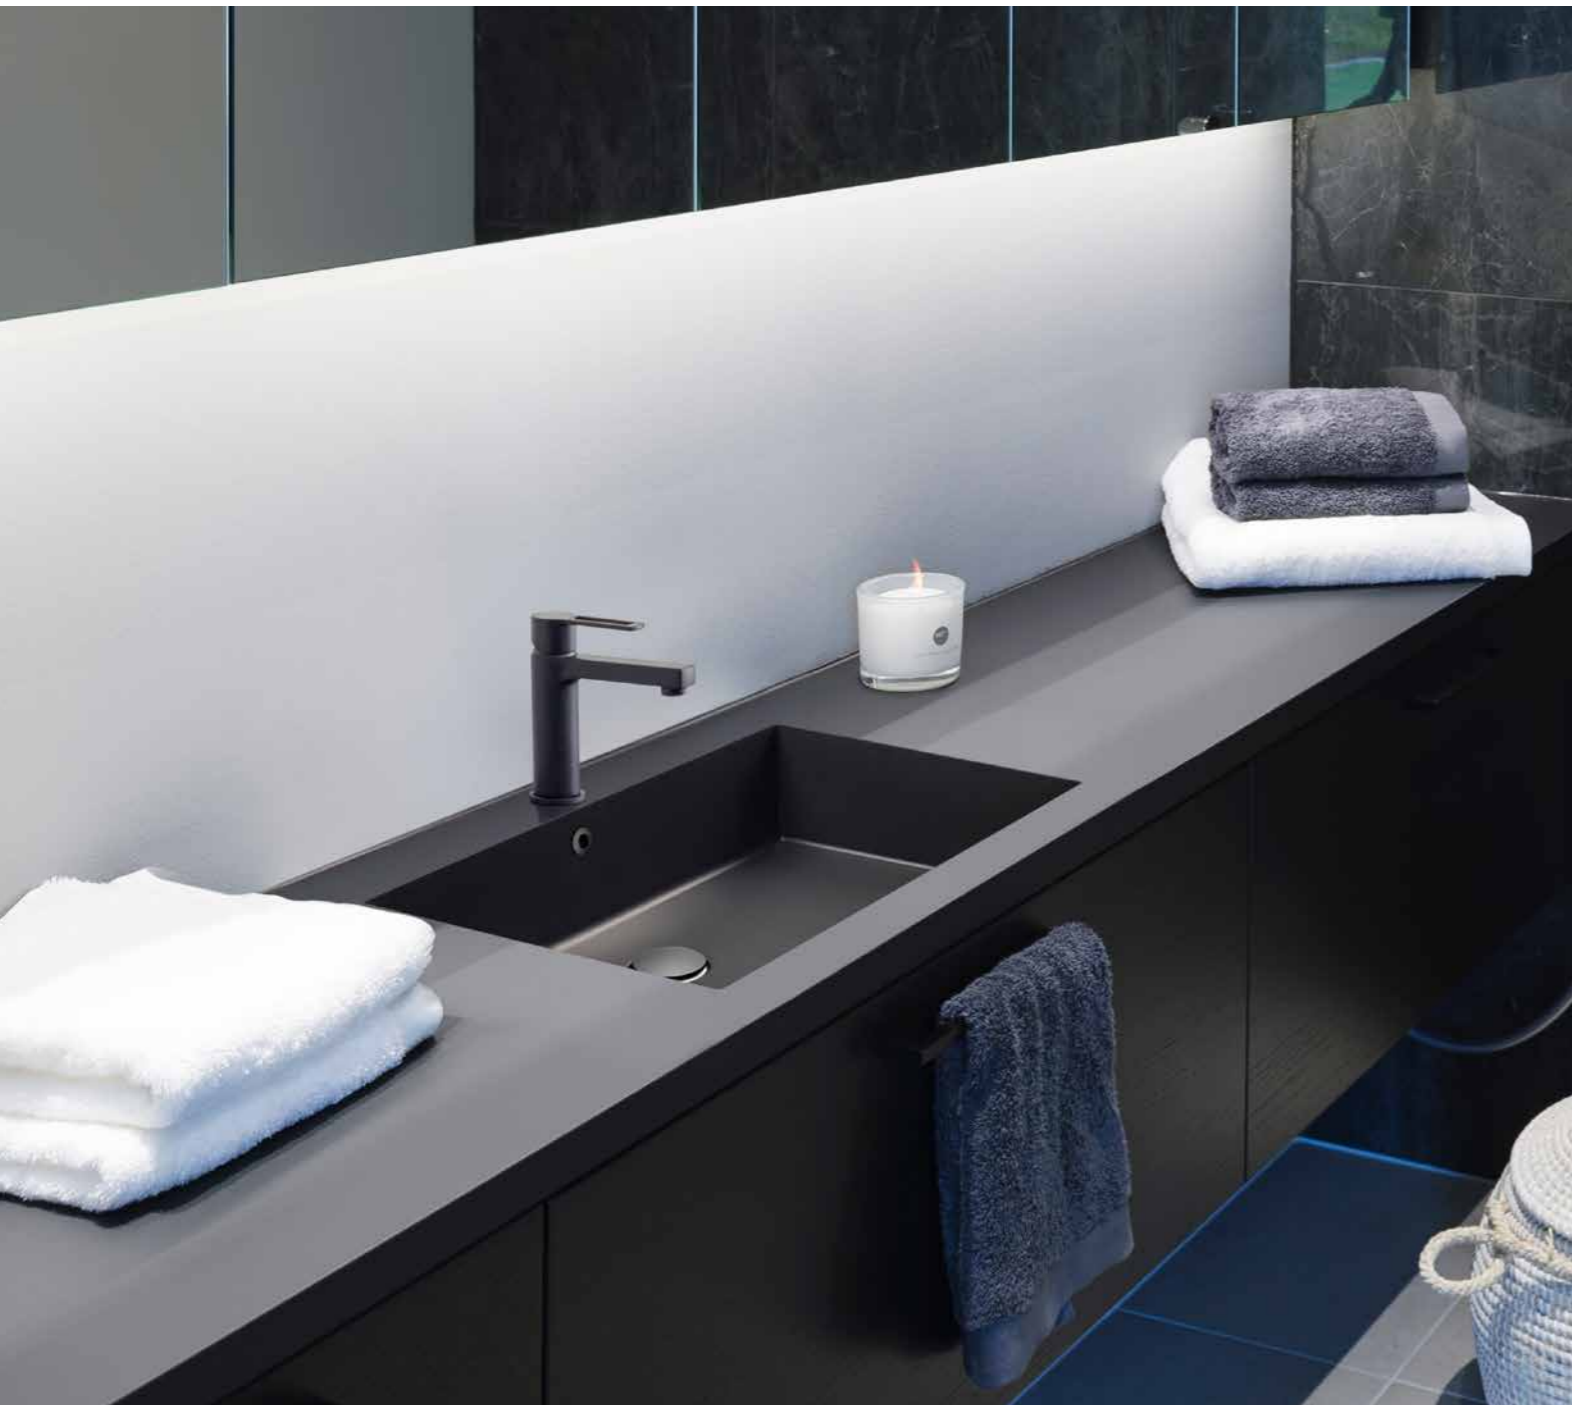

Allaslaatikon takasarjan kiinnikkeet

- allaslaatikolle
- tummanharmaa Stone ja puhtaanvalkoinen ICE
- sopii Scala 186 mm laatikoille

Nro	Tuote	€ alv 25,5 %
18196	Allaskaapin takasarjan kiinnikkeet Stone	20,46
18197	Allaskaapin takasarjan kiinnikkeet Ice	20,46

Allaslaatikon viemärikanalus

- huolittelee allaslaatikon viemäriputkien työstöt
- sopii kylpyhuoneeseen ja keittiöön
- voidaan asentaa haluttuun kohtaan
- levypaksuudelle 16 mm
- leveys 150 mm
- kaksi syvyyttä 200 ja 300 mm
- valkoinen ja tummanharmaa antrasiitti

Nro	Tuote	€ alv 25,5 %
22771	Viemärikanalus 996, koko 200 X 150 mm valkoinen	10,23
22773	Viemärikanalus 996, koko 300 X 150 mm valkoinen	10,86
22781	Viemärikanalus 996, koko 200 X 150 mm antrasiitti	10,23
22783	Viemärikanalus 996, koko 300 X 150 mm antrasiitti	10,86

Pohjaventtiili POP-UP

Kylpyhuonealtaiden tyylikkäällä mustalla POP-UP-pohjaventtiilillä saat yhteensopivan sävyn mustaan altaaseen tai kontrastia valkoiseen altaaseen.

- asennetaan kromisen Prevox POP-UP-pohjaventtiilin tilalle
- mukana musta ylivuotorengas

Nro	Tuote
37955	Pohjaventtiili POP-UP musta

€ alv 25,5 %
36,77