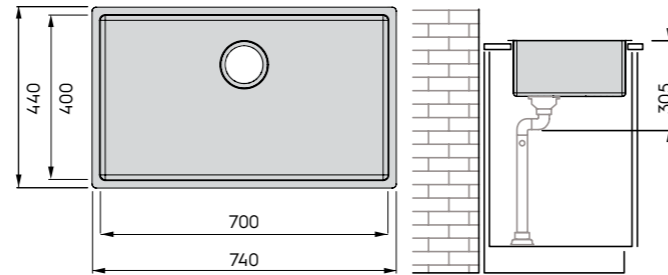

VANAJA 80 RST

- ulkomitat 740 x 440 mm
- asennusaukon koko päältä asennettavalle 730 x 430 mm, R10
- huuloksen koko 742 x 442 mm, R11
- asennusaukon koko alta asennettavalle 701 x 401 mm, R13
- XXL-kokoinen allas, 700 x 400 mm
- altaan syvyys 200 mm
- sisältää Prevox Flexloc -vesilukon ja putkiston

Sopii 80 cm allaskaappiin.

Nro	Tuote	€ alv 25,5 %
39031	Teräsallas VANAJA 80 RST	564,75