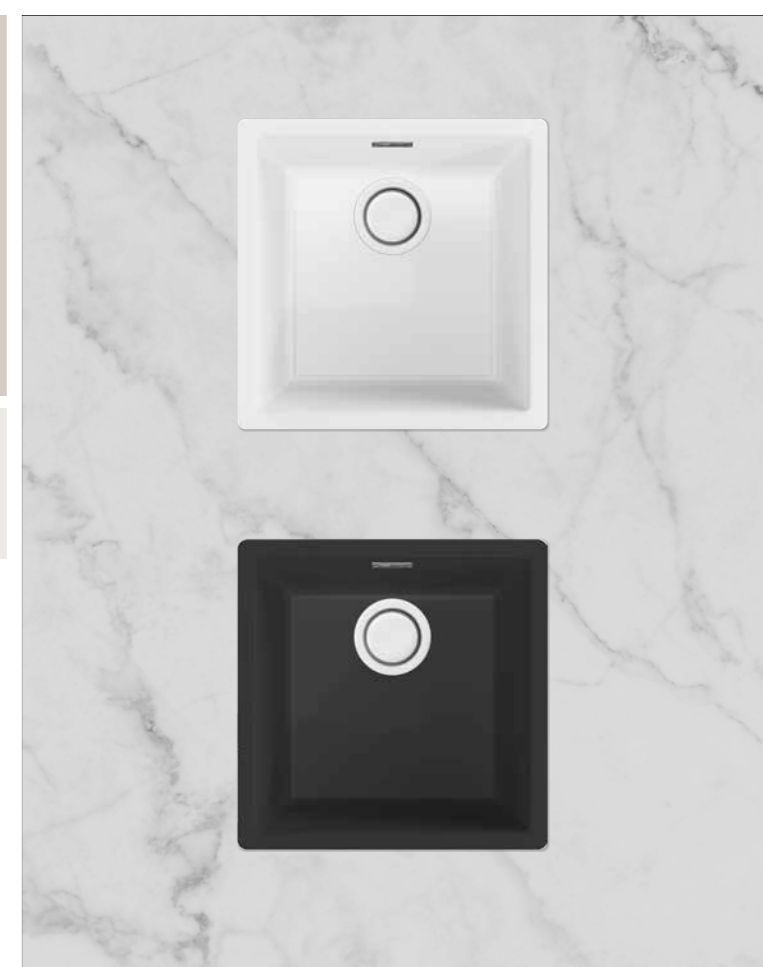

Savo-malliston laadukkaat ja kauniit komposiittialtaat valmistetaan patentoidulla muottien pyöritysmenetelmällä, jonka ansiosta materiaalin komponentit jakautuvat täysin tasaisesti. Altaiden pinnasta tulee erittäin sileä, kestävä ja helppo puhdistaa. Laajasta valikoimastamme löydät komposiittialtaan, joka sopii unelmiesi keittiöön.

**Kestävät ja kauniit
komposiittialtaat**