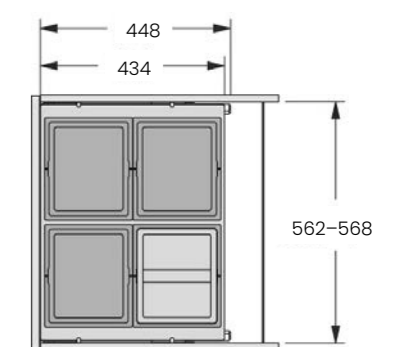

CARGO

Lajitteluvaunu on keittiön käytetyin mekanismi. CARGO on täysin ulostuleva lajitteluvaunu, joka on itsesulkeutuva ja vaimennettu. Kokonaistilavuus jopa 54 litraa (60 cm). Mekanismissa on kevytkulkuiset GRASS Nova PRO -runkokiskot, ja sitä on testattu 100 000 kertaa.

- ovikiinnitys
- korkeus- ja kallistussäätö
- tukeva metallinen kansi toimii myös hyllynä
- korkeus vain 370 mm
- syvyys 434 mm (kiskot 448 mm)
- runkopaksuus 16–19 mm
- väri antrasiitti/tummanharmaa

Sangot 50 cm: 1 x 17 ltr + 2 x 13 ltr.
Sangot 60 cm: 1 x 28 ltr + 2 x 13 ltr.
Sangot 60 cm: 4 x 13 ltr.

Nro	Tuote	€ alv 25,5 %
60615	Jätevaunu CARGO 50 cm 2 x 13 + 1 x 17 ltr	395,33
60616	Jätevaunu CARGO 60 cm 2 x 13 + 1 x 28 ltr	415,41
60617	Jätevaunu CARGO 60 cm 4 x 13 ltr	435,49