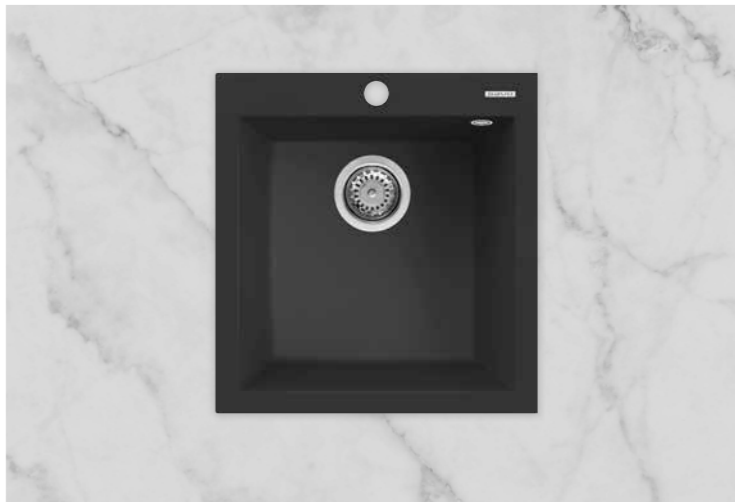

PUULA 50

- ulkomitat 470 x 500 mm
- asennusaukon koko 450 x 480 mm
- altaan koko 400 x 400 mm
- altaan syvyys 200 mm
- väri musta

Sopii 45 cm allaskaappiin, jos se ei ole reunimmainen kaappi.

Nro	Tuote	€ alv 25,5 %
38126	Komposiittiallas PUULA 50 musta	402,86