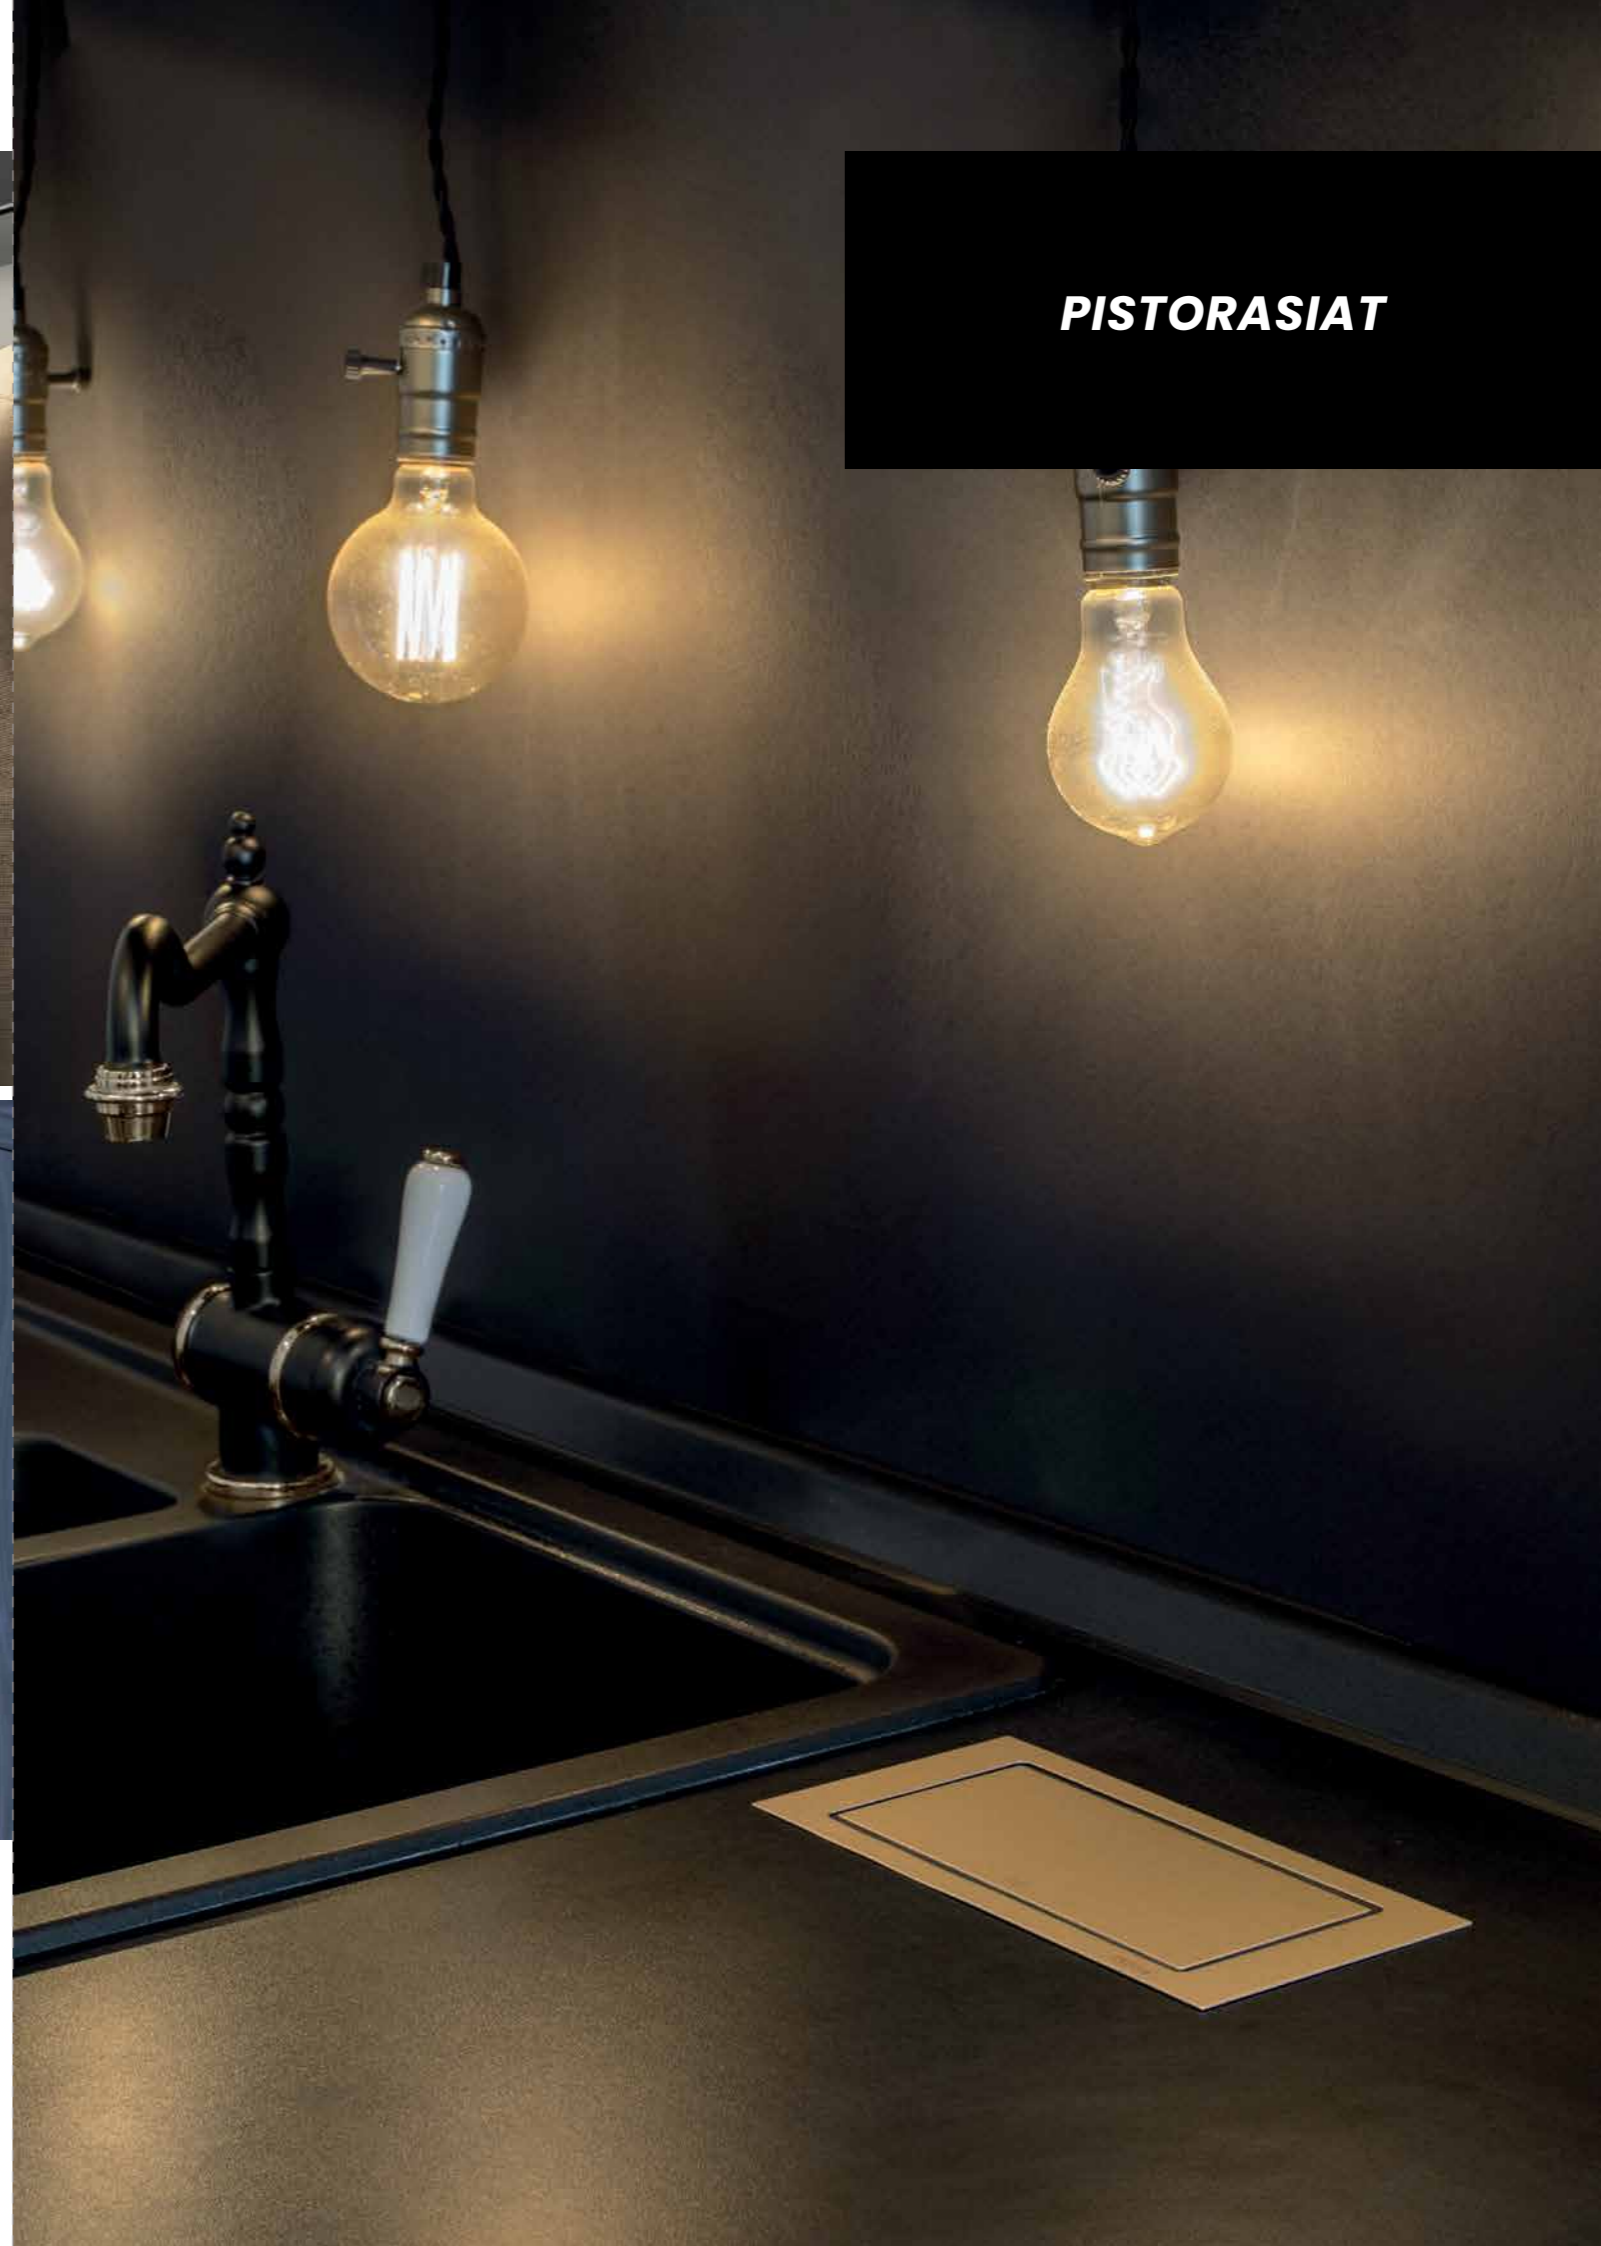

Nro	Tuote	€ alv 25,5 %
81951	Akkuvalo SMART 0,85 W, hopea, 4000 K	73,42

Micro USB 5 VDC