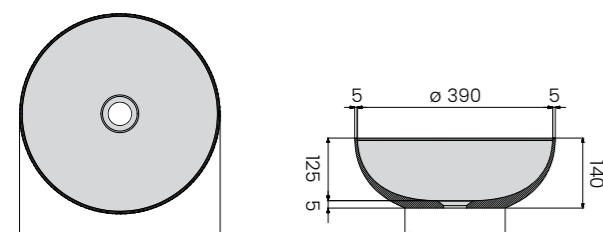

KOTO

Koto-altaan ajaton pyöreä muoto yhdistettynä matta-valkoiseen pintaan antaa lähes rajattomasti sisustusmahdollisuuksia eri materiaaleihin yhdistettynä.

- asennetaan tason päälle
- materiaali kestävä Solid Surface -komposiitti
- sisältää kotimaisen tilaa säästävän Prevox Preloc -vesilukon taipuisalla viemäriputkella sekä POP-UP-pohjaventtiilin (ilman tiivistettä)
- vaatii korkearunkoisen hanan

Huom.! Solid Surface -komposiitti on hygieeninen ja kestävä allasmateriaali. Se on myös miellyttävän lämpimän tuntuinen koskettaa ja helppo puhdistaa.

KAITA

Ovaalin muotonsa ansiosta suurikokoinen Kaita-allas sopii kapeankin tason päälle.

- asennetaan tason päälle
- materiaali kestävä Solid Surface -komposiitti
- sisältää kotimaisen tilaa säästävän Prevox Preloc -vesilukon taipuisalla viemäriputkella sekä POP-UP-pohjaventtiilin (ilman tiivistettä)
- vaatii korkearunkoisen hanan

Huom.! Solid Surface -komposiitti on hygieeninen ja kestävä allasmateriaali. Se on myös miellyttävän lämpimän tuntuinen koskettaa ja helppo puhdistaa.

KOTO

- halkaisija 400 mm
- altaan syvyys 140 mm

Nro 37650 **Tuote** Malja-allas KOTO valkoinen

€ alv 25,5 %
419,17

KAITA

- ulkomitat 480 x 320 mm
- altaan syvyys 125 mm

Nro 37660 **Tuote** Malja-allas KAITA valkoinen

€ alv 25,5 %
419,17