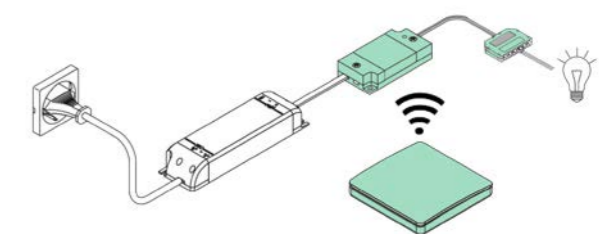

Kinetic-sarja sisältää

- seinäkatkaisijan
- säätimen
- 6-osaisen jakojohdon pikaliittimin