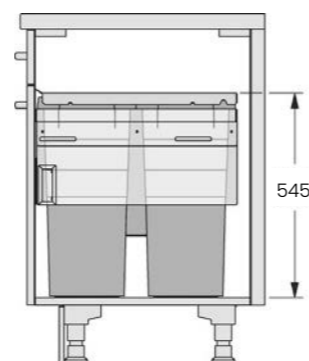

EURO CARGO

EURO CARGO on täysin ulostuleva lajitteluvaunu, joka on itsesulkeutuva ja vaimennettu. Sen erittäin suurien sankojen tilavuus on 91 litraa. Mekanismissa on kevytkulkuiset GRASS Nova PRO -runkokiskot.

- ovikiinnitys kallistuksen säädöllä
- tukeva metallinen kansi toimii myös hyllynä
- mekanismin syvyys 528 mm
- korkeus 545 mm
- runkopaksuus 16–19 mm
- väri antrasiitti/tummanharmaa
- testattu 100 000 kertaa

Sangot 2 x 38 ltr + 1 x 13 ltr + 1 x 2,5 ltr.

Nro Tuote
60636 Jätevaunu EURO CARGO 60 cm

€ alv 25,5 %
438,00