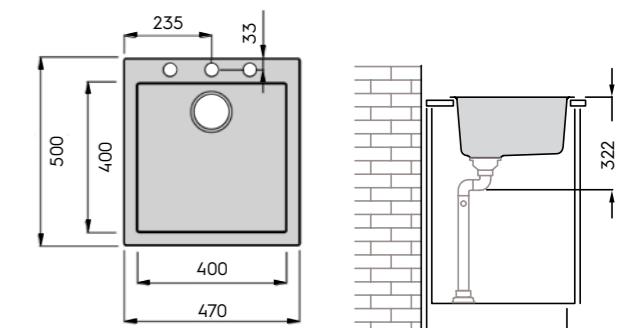

PUULA 50

- ulkomitat 470 x 500 mm
- asennusaukon koko 450 x 480 mm
- altaan koko 400 x 400 mm
- altaan syvyys 200 mm
- väri musta

Sopii 45 cm allaskaappiin, jos se ei ole reunimmainen kaappi.

Nro	Tuote	€ alv 25,5 %
38126	Komposiittiallas PUULA 50 musta	402,86