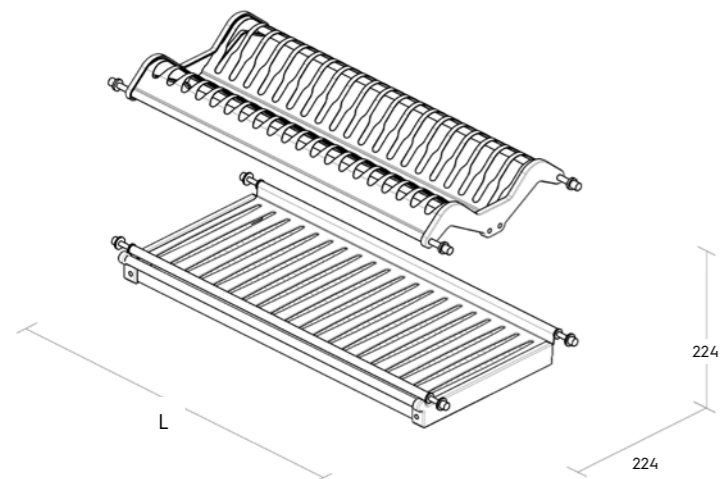

TECNO-mittakuvat

L = tilantarve

40 cm = 350–385 mm	60 cm = 550–585 mm
45 cm = 400–435 mm	80 cm = 750–785 mm
50 cm = 450–485 mm	100 cm = 950–985 mm

SOKKELI