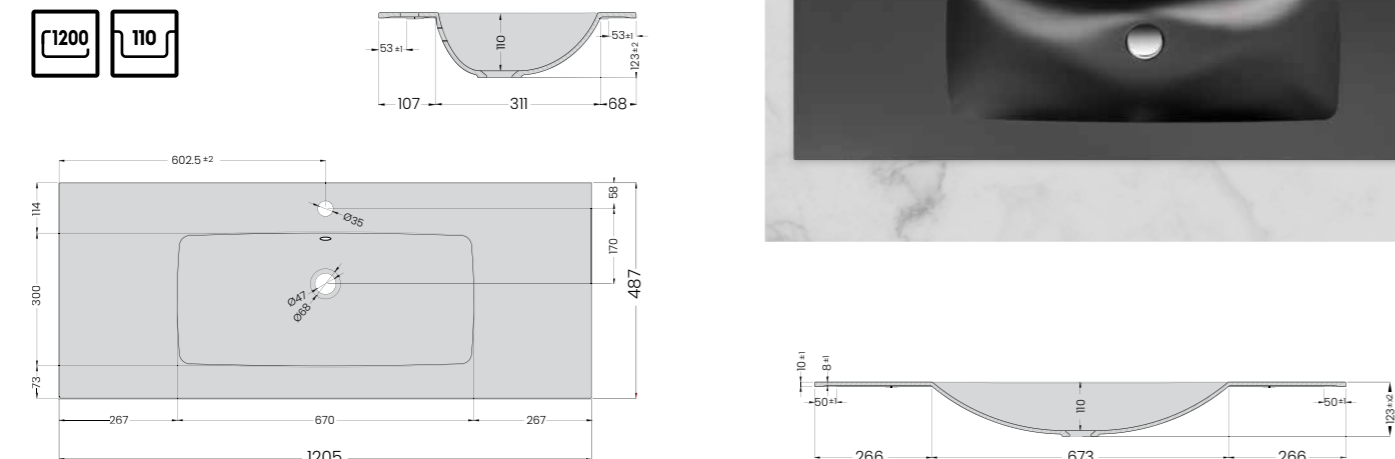

KOITERE 120

- ulkomitat 1205 x 487 mm
- altaan koko 670 x 300 mm
- altaan syvyys 110 mm
- väri valkoinen tai musta

Nro	Tuote	€ alv 25,5 %
37540	Tasoallas KOITERE 120 valkoinen	517,06
37543	Tasoallas KOITERE 120 musta	517,06