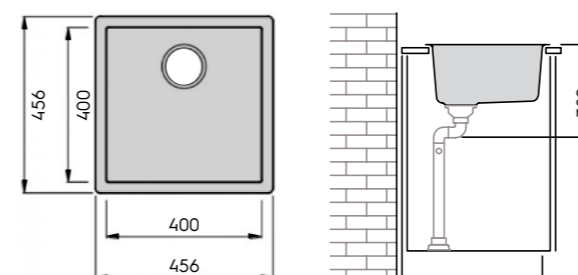

Savo-malliston laadukkaat ja kauniit komposiittialtaat valmistetaan patentoidulla muottien pyöritysmenetelmällä, jonka ansiosta materiaalin komponentit jakautuvat täysin tasaisesti. Altaiden pinnasta tulee erittäin sileä, kestävä ja helppo puhdistaa. Laajasta valikoimastamme löydät komposiittialtaan, joka sopii unelmiesi keittiöön.

**Kestävät ja kauniit
komposiittialtaat**