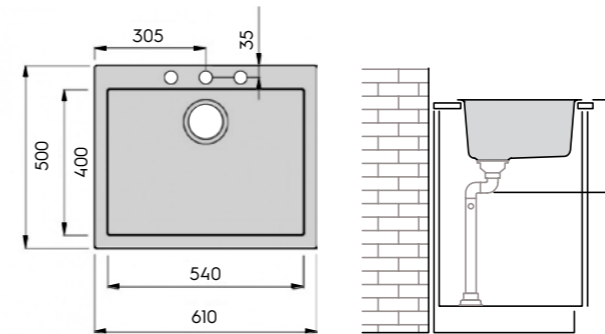

*Graniitinlujaa
tyylikkyyttä ja
käyttömukavuutta*

PUULA 60+

- ulkomitat 610 x 500 mm
- asennusaukon koko 590 x 480 mm
- XL-kokoinen allas, 540 x 400 mm
- altaan syvyys 190 mm
- värit betoni ja musta

Sopii 60 cm allaskaappiin, jos se ei ole reunimmainen kaappi.

Nro	Tuote	€ alv 25,5 %
38145	Komposiittiallas PUULA 60+ betoni	460,59
38146	Komposiittiallas PUULA 60+ musta	460,59

PUULA 60

- ulkomitat 570 x 500 mm
- asennusaukon koko 550 x 480 mm
- altaan koko 500 x 400 mm
- altaan syvyys 200 mm
- väri musta

Sopii 60 cm allaskaappiin.

Nro	Tuote	€ alv 25,5 %
38136	Komposiittiallas PUULA 60 musta	416,66

PUULA 80

- ulkomitat 790 x 500 mm
- asennusaukon koko 770 x 480 mm
- XXL-kokoinen allas, 720 x 400 mm
- altaan syvyys 200 mm
- väri musta

Sopii 80 cm allaskaappiin.

Nro	Tuote	€ alv 25,5 %
38156	Komposiittiallas PUULA 80 musta	507,02