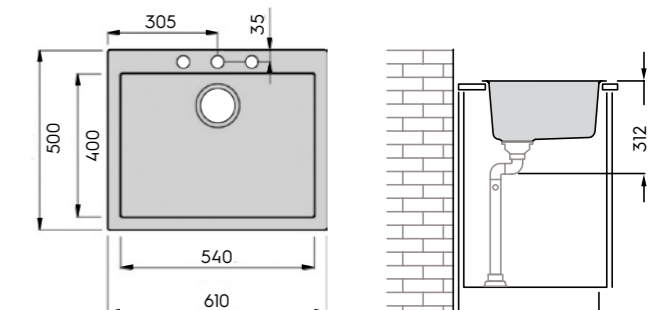

SAIMAA MUSTA 60+

- ulkomitat 610 x 500 mm
- asennusaukon koko 590 x 480 mm
- XL-kokoinen allas, 540 x 400 mm
- altaan syvyys 190 mm
- väri musta

Sopii 60 cm allaskaappiin, jos se ei ole reunimmainen kaappi.

Nro	Tuote	€ alv 25,5 %
38083	Komposiittiallas SAIMAA 60+ musta	540,91