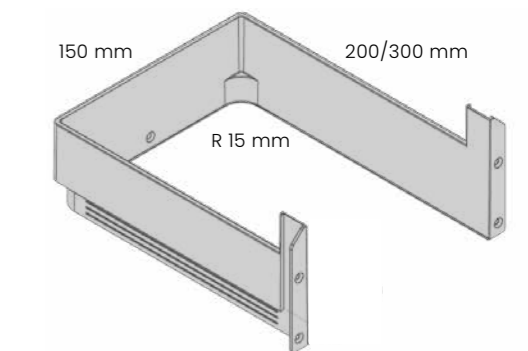

Allaslaatikon viemärikanalus

- huolittelee allaslaatikon viemäriputkien työstöt
- sopii kylpyhuoneeseen ja keittiöön
- voidaan asentaa haluttuun kohtaan
- levypaksuudelle 16 mm
- leveys 150 mm
- kaksi syvyyttä 200 ja 300 mm
- valkoinen ja tummanharmaa antrasiitti