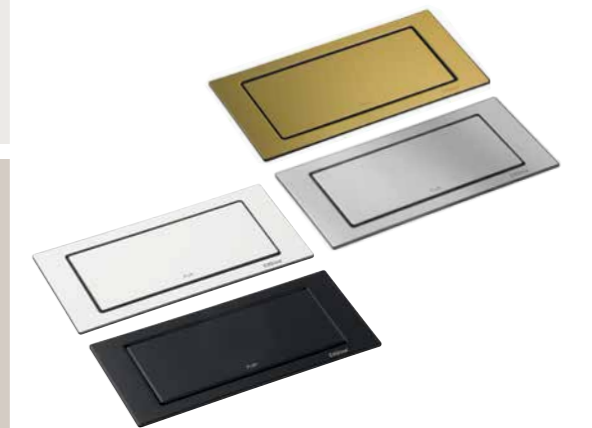

Riittävä määrä pistorasioita helpottaa työskentelyä ja parantaa keittiön toiminnallisuutta. Integroitavat pistorasiat ovat käytännöllisiä ja huomaamattomia – pistorasiat saa hetkessä esille silloin, kun niitä tarvitaan. Myös puhelimet ja tabletit latautuvat usein keittiössä, joten sinne on hyvä varata USB-laturillakin varustettu pistorasia.

**Integroitavat pistorasiat
yhdistävät käytännöllisyyden
ja elegantin muotoilun**

Nro	Tuote	€ alv 25,5 %
80740	Pistorasiayksikkö VOLTTI USB-C RST	243,47
80745	Pistorasiayksikkö VOLTTI USB-C valkoinen	302,46
80746	Pistorasiayksikkö VOLTTI USB-C musta	302,46
80747	Pistorasiayksikkö VOLTTI USB-C harjattu messinki	302,46