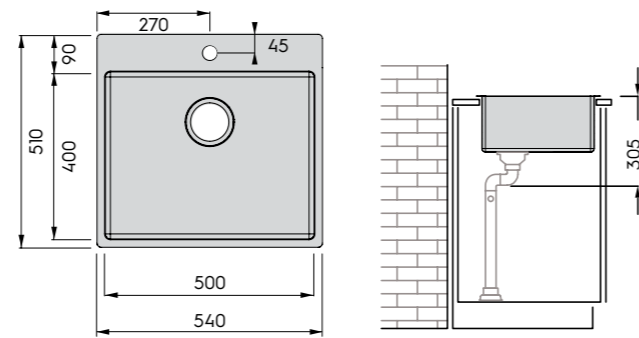

SYVÄRI 60 RST

- ulkomitat 540 x 510 mm
- asennusaukon koko 530 x 495 mm, R10
- huulloksen koko 552 x 512 mm, R11
- teräsrakenteella vahvistettu hanalippa
- altaan koko 500 x 400 mm
- altaan syvyys 200 mm

Sopii 60 cm allaskaappiin.

Nro 39121
Tuote Teräsallas SYVÄRI 60 RST

€ alv 25,5 %
621,23