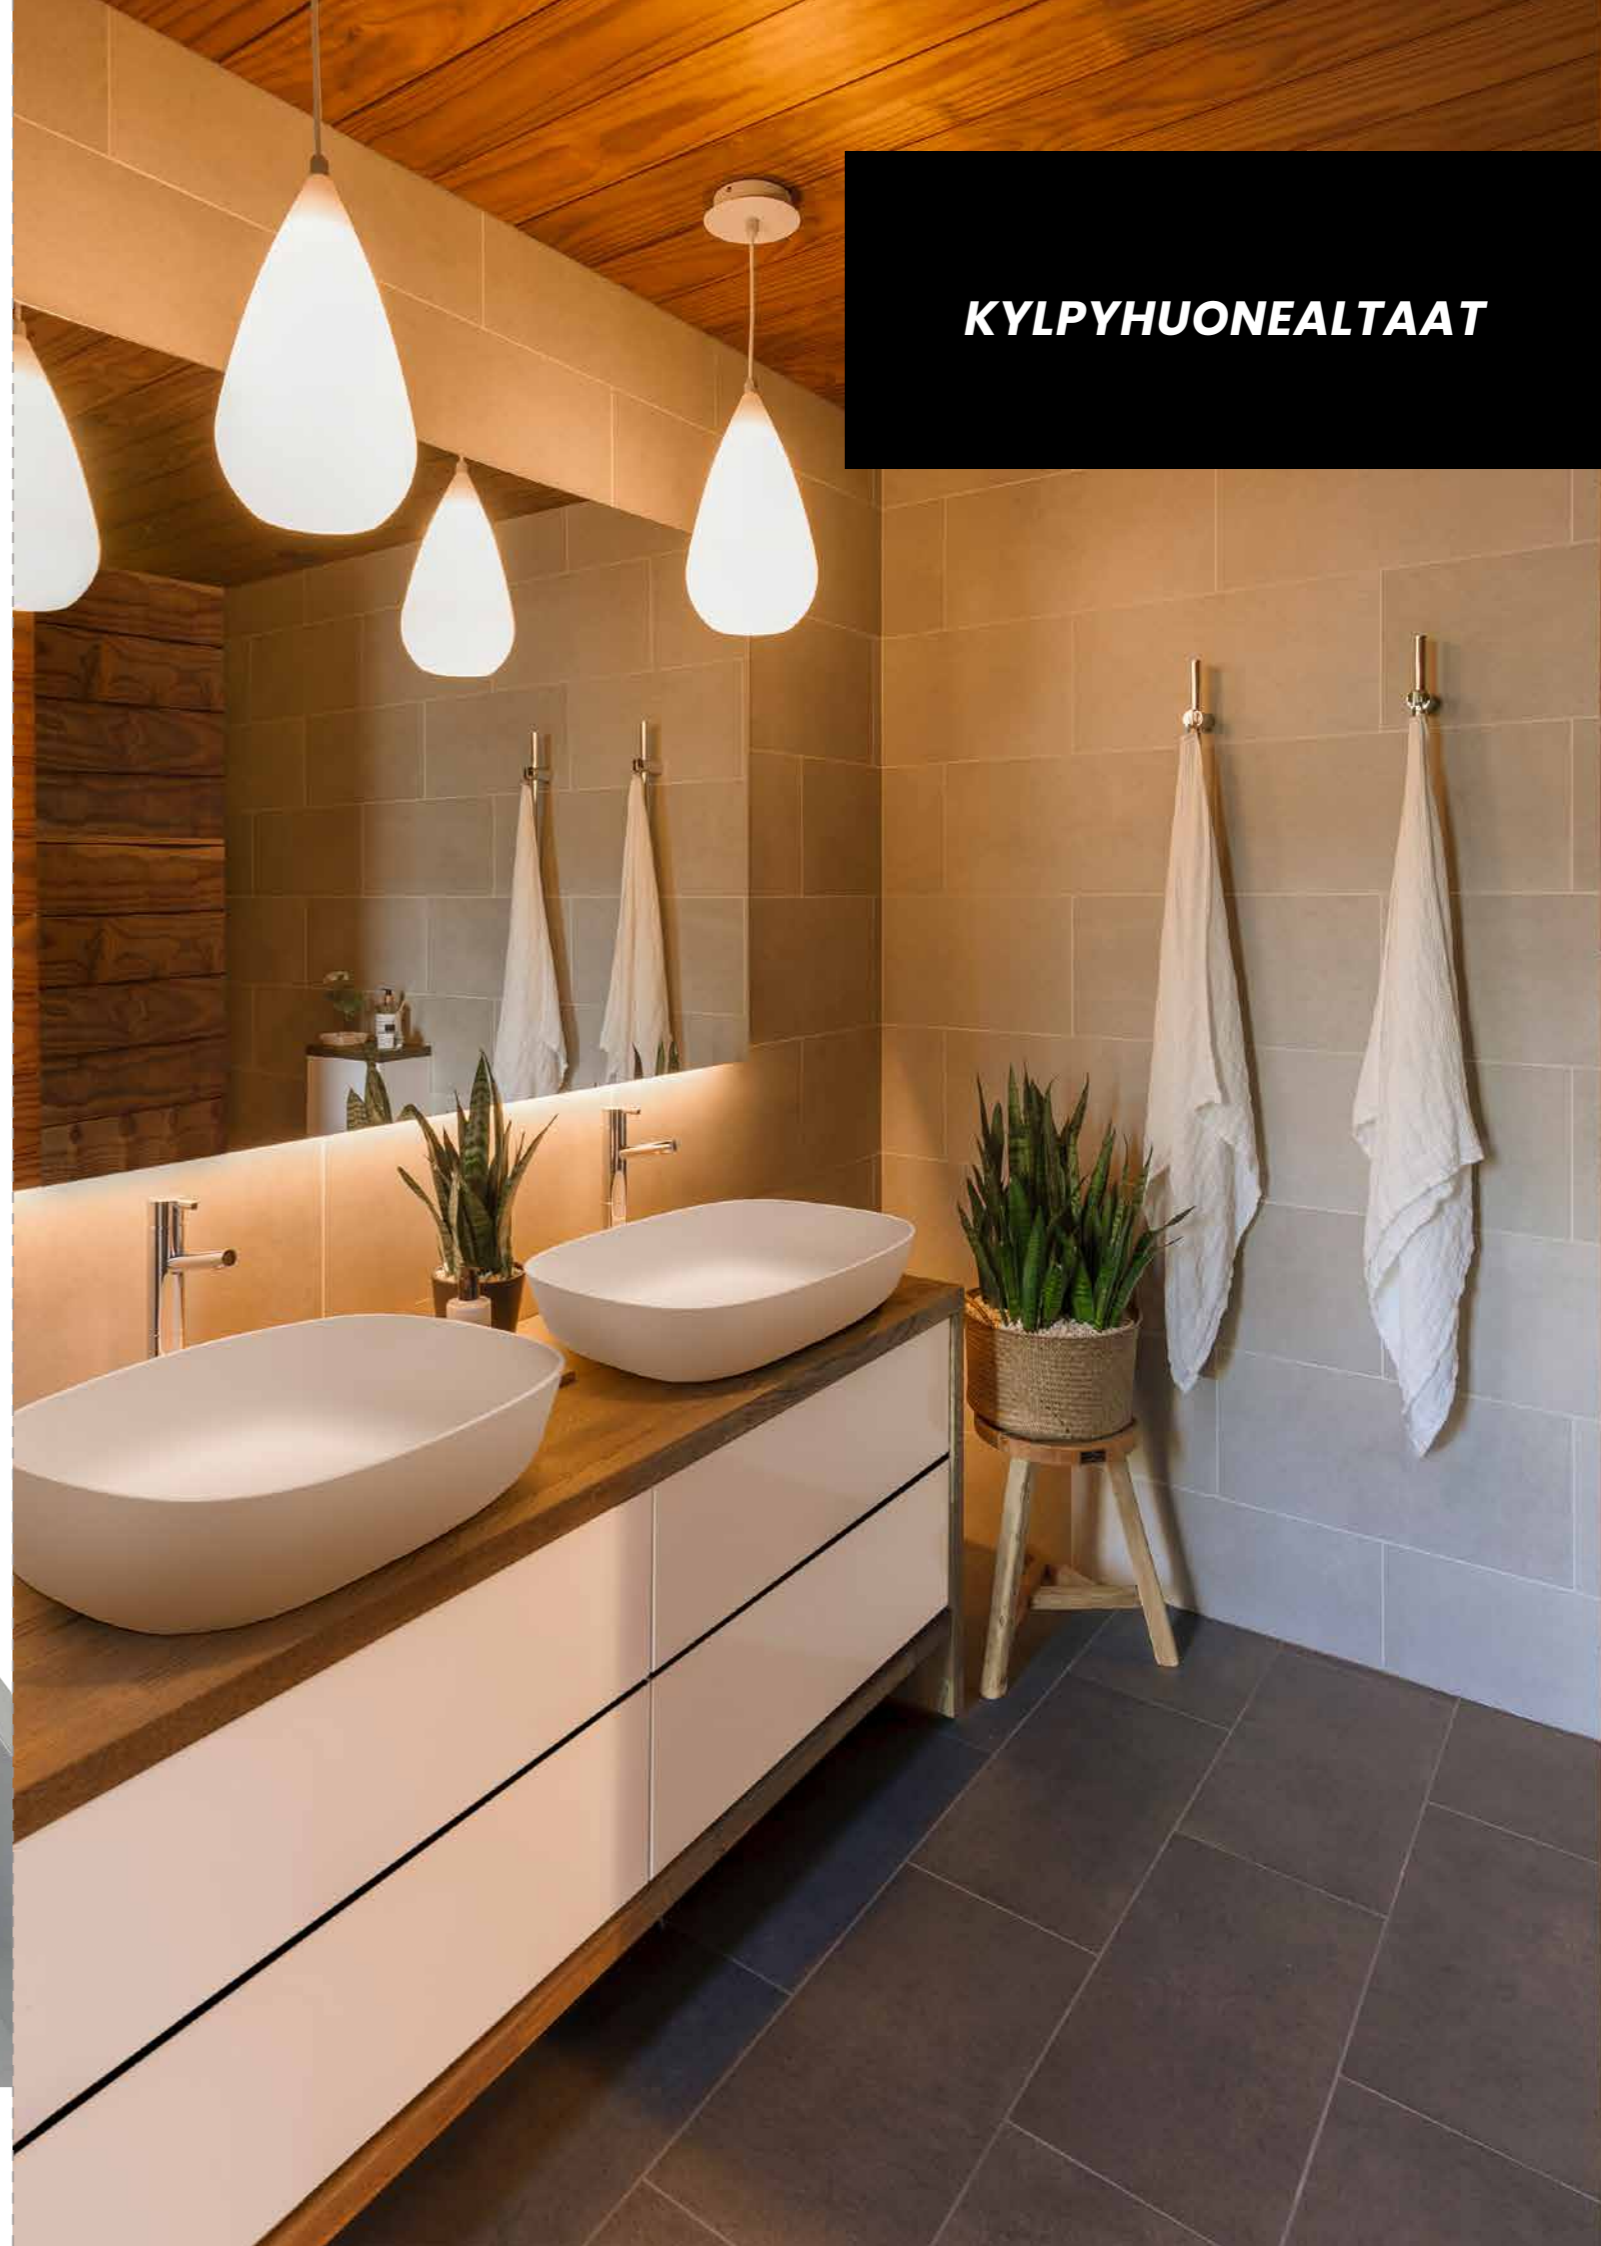

Nro	Tuote	€ alv 25,5 %
22721	APK-läpivienti, sarja	32,50
22731	Allaskaapin tiivistyssarja	104,42

KYLPYHUONEALTAAT

KOITERE

Koitere-tasoaltaassa yhdistyvät kätevästi tilava pesuallas ja laskutaso. Tasoallas on valmistettu kokonaan helppo-
hoitoisesta ja kestävästä komposiittimateriaalista.
Tason paksuus on vain 10 mm, joten tasoallas on kevyt.
Tyylikäs tasoallas sopii minimalistiseenkin sisustustyyliin.