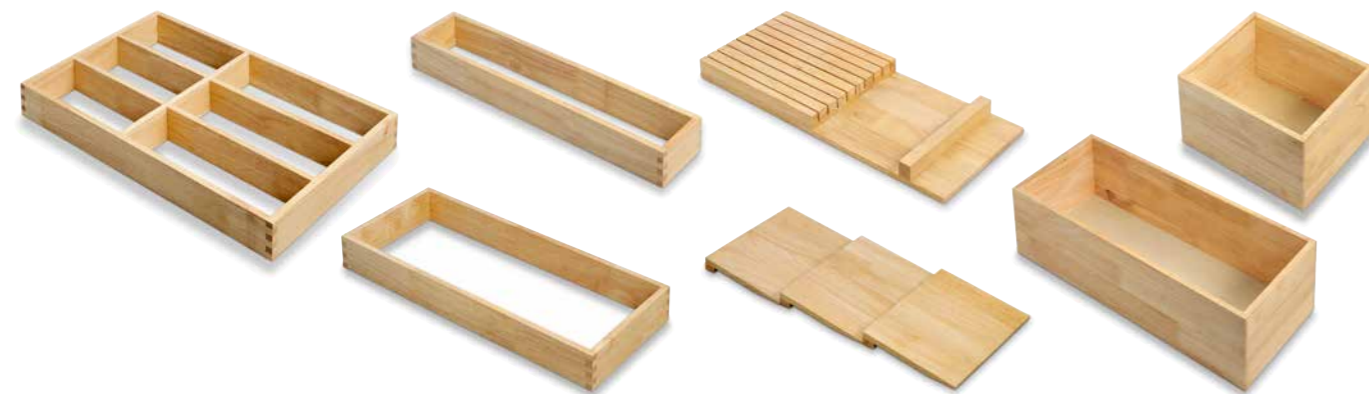

Nro	Tuote	€ alv 25,5 %
65352	WOOD-ruokailuvälinelokerikko (304 x 60 x 478 mm)	51,20
65353	WOOD-lokerikko kapea (100 x 60 x 478 mm)	27,48
65354	WOOD-lokerikko leveä (200 x 60 x 478 mm)	31,50
65355	WOOD-veitsiteline (200 x 35 x 478 mm)	53,71
65356	WOOD-mausteteline (200 x 22 x 478 mm)	30,12
65361	WOOD korkea lokerikko pieni (200 x 150 x 239 mm)	36,77
65362	WOOD korkea lokerikko iso (200 x 150 x 478 mm)	66,89

savo

NOVA-lokerikko FLEXLINE

Käytännöllisiä FLEXLINE-lokerikkoja voi käyttää yhdessä GRASS Scala -laatikoiden kanssa. Lokerikkoja voi asentaa yhden tai useampia samaan laatikkoon. Suorakulmainen muotoilu tehostaa tilankäyttöä.

- kaksi leveyttä 176 ja 277 mm
- väri antrasiitti/tummanharmaa
- materiaali laadukas ja helppohoitoinen ABS-muovi
- korkeus 51 mm
- sopii käytettäväksi 500 mm laatikoiden kanssa (sisäsyvyys 480 mm)

Vinkki: Käytä yhdessä laatikon suojamaton kanssa.