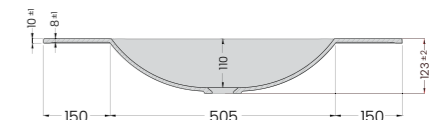

Savon ajattomasta mallistosta löydät sopivan kylpyhuone-
altaan moneen eri sisustustyyliin ja erikokoisiin kylpyhuoneisiin.
Laadukkaat komposiittimateriaalit kestävät aikaa ja käyttöä.
Altaat on myös helppo puhdistaa.

**Ajattoman tyylikkäitä
kylpyhuonealtaita**