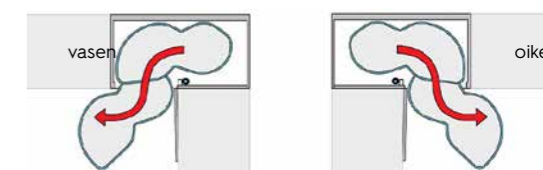

Kulmamekanismi LeMans

LeMans piilokulmakaapin mekanismi maksimoi tilankäytön.

- piilokulmakaapin mekanismi kahdella tasolla
- kantavuus 25 kg/taso
- ylemmän tason korkeussäätö
- runkokorkeus 600-750 mm
- lisävaruste oven sisäänveto/vaimennin
- antrasiitti/tummanharmaa

Nro	Tuote	€ alv 25,5 %
67514	Kulmamekanismi LEMANS 45 cm VASEN antrasiitti	737,94
67515	Kulmamekanismi LEMANS 50 cm VASEN antrasiitti	751,75
67519	Kulmamekanismi LEMANS VASEN hidastin/sisäänveto	63,38
67524	Kulmamekanismi LEMANS 45 cm OIKEA antrasiitti	737,94
67525	Kulmamekanismi LEMANS 50 cm OIKEA antrasiitti	751,75
67529	Kulmamekanismi LEMANS OIKEA hidastin/sisäänveto	63,38