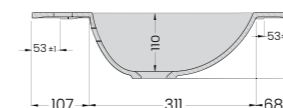

Savon ajattomasta mallistosta löydät sopivan kylpyhuone-
altaan moneen eri sisustustyyliin ja erikokoisiin kylpyhuoneisiin.
Laadukkaat komposiittimateriaalit kestävät aikaa ja käyttöä.
Altaat on myös helppo puhdistaa.

**Ajattoman tyylikkäitä
kylpyhuonealtaita**