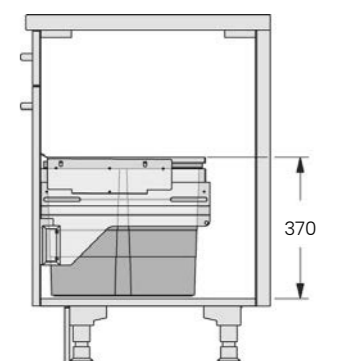

CARGO

Lajitteluvaunu on keittiön käytetyin mekanismi. CARGO on täysin ulostuleva lajitteluvaunu, joka on itsesulkeutuva ja vaimennettu. Kokonaistilavuus jopa 54 litraa (60 cm). Mekanismissa on kevytkulkuiset GRASS Nova PRO -runkokiskot, ja sitä on testattu 100 000 kertaa.

- ovikiinnitys
- korkeus- ja kallistussäätö
- tukeva metallinen kansi toimii myös hyllynä
- korkeus vain 370 mm
- syvyys 434 mm (kiskot 448 mm)
- runkopaksuus 16–19 mm
- väri antrasiitti/tummanharmaa

Sangot 50 cm: 1 x 17 ltr + 2 x 13 ltr.
Sangot 60 cm: 1 x 28 ltr + 2 x 13 ltr.
Sangot 60 cm: 4 x 13 ltr.

Nro	Tuote	€ alv 25,5 %
60615	Jätevaunu CARGO 50 cm 2 x 13 + 1 x 17 ltr	395,33
60616	Jätevaunu CARGO 60 cm 2 x 13 + 1 x 28 ltr	415,41
60617	Jätevaunu CARGO 60 cm 4 x 13 ltr	435,49