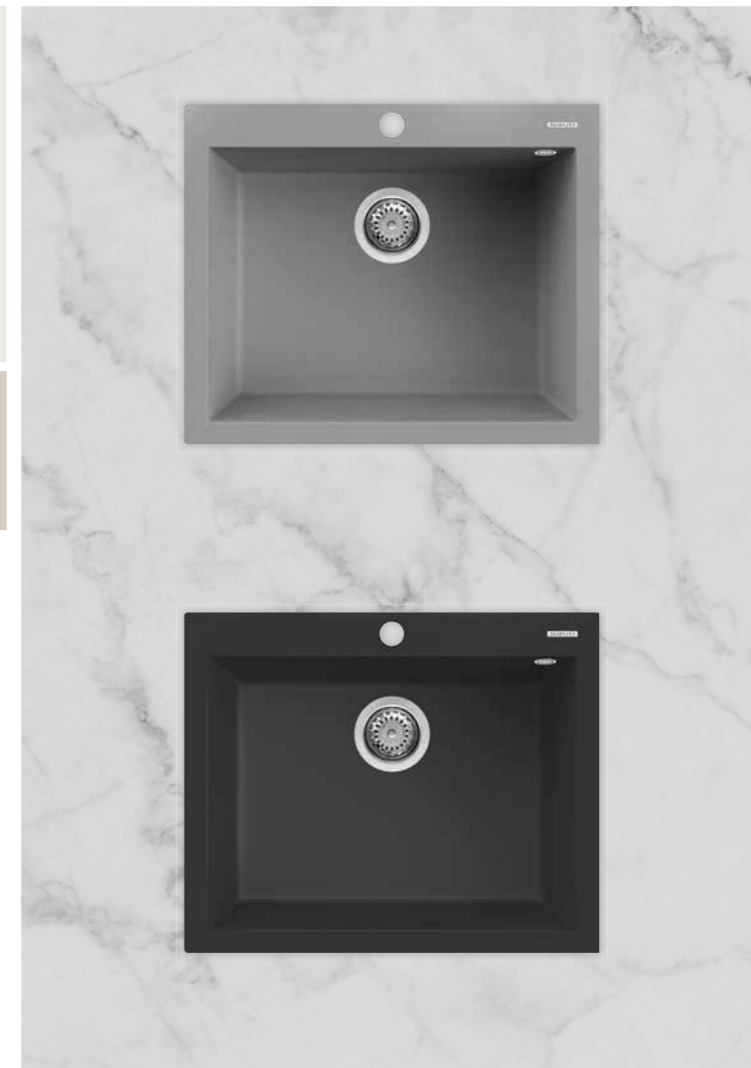

*Graniitinlujaa
tyylikkyyttä ja
käyttömukavuutta*

PUULA 60+

- ulkomitat 610 x 500 mm
- asennusaukon koko 590 x 480 mm
- XL-kokoinen allas, 540 x 400 mm
- altaan syvyys 190 mm
- värit betoni ja musta

Sopii 60 cm allaskaappiin, jos se ei ole reunimmainen kaappi.

Nro	Tuote	€ alv 25,5 %
38145	Komposiittiallas PUULA 60+ betoni	460,59
38146	Komposiittiallas PUULA 60+ musta	460,59

PUULA 60

- ulkomitat 570 x 500 mm
- asennusaukon koko 550 x 480 mm
- altaan koko 500 x 400 mm
- altaan syvyys 200 mm
- väri musta

Sopii 60 cm allaskaappiin.

Nro	Tuote	€ alv 25,5 %
38136	Komposiittiallas PUULA 60 musta	416,66

PUULA 80

- ulkomitat 790 x 500 mm
- asennusaukon koko 770 x 480 mm
- XXL-kokoinen allas, 720 x 400 mm
- altaan syvyys 200 mm
- väri musta

Sopii 80 cm allaskaappiin.

Nro	Tuote	€ alv 25,5 %
38156	Komposiittiallas PUULA 80 musta	507,02