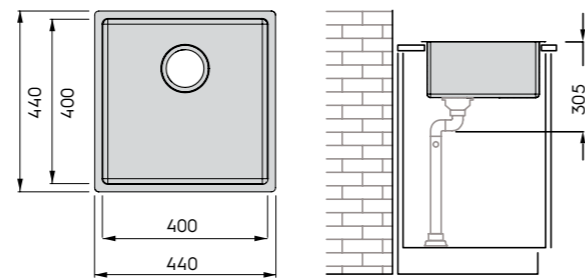

VANAJA 50 RST

- ulkomitat 440 x 440 mm
- asennusaukon koko päältä asennettavalle 430 x 430 mm, R10
- huuloksen koko 442 x 442 mm, R11
- asennusaukon koko alta asennettavalle 401 x 401 mm, R13
- altaan koko 400 x 400 mm
- altaan syvyys 200 mm
- sisältää Prevox Flexloc -vesilukon ja putkiston

Sopii 50 cm allaskaappiin.

Nro	Tuote	€ alv 25,5 %
39011	Teräsallas VANAJA 50 RST	431,72