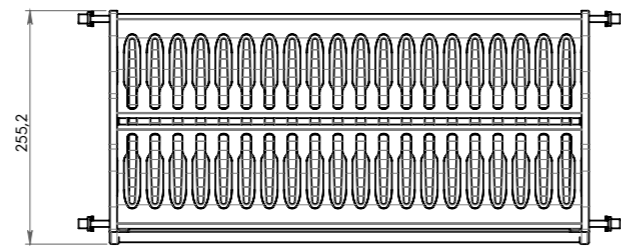

TECNO-mittakuvat

L = tilantarve

40 cm = 350–385 mm	60 cm = 550–585 mm
45 cm = 400–435 mm	80 cm = 750–785 mm
50 cm = 450–485 mm	100 cm = 950–985 mm

SOKKELI