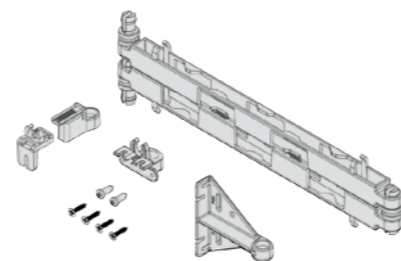

Kaapelin ohjain WING

EVOline® Wingin ansiosta virtaliitännät on helppo asentaa mihin tahansa tavalliseen laatikkoon. Se varmistaa turvallisen kaapelin hallinnan laatikon takana ja estää johtoja juuttumasta tai vaurioitumasta.

- nivelvarsi voidaan asentaa oikealle tai vasemmalle
- sopii kaikenlaisille kaapeleille
- minimi rungon sisäleveys 365 mm
- pituus taitettuna 363 mm
- pituus avattuna 585 mm
- adapteri puu- tai metallitakasarjalle