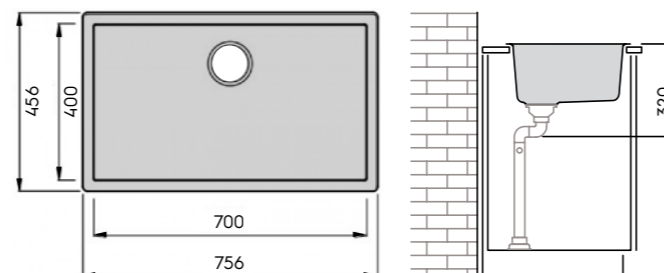

VAALA 60

- ulkomitat 556 x 456 mm
- asennusaukon koko päältä asennettavalle 545 x 445 mm, R5
- asennusaukon koko alta asennettavalle 500 x 400 mm, R10
- altaan syvyys 200 mm
- väri valkoinen, terrakotta tai musta

Sopii 60 cm allaskaappiin.

Nro	Tuote	€ alv 25,5 %
38020	Komposiittiallas VAALA 60 valkoinen	584,83
38022	Komposiittiallas VAALA 60 terrakotta	584,83
38023	Komposiittiallas VAALA 60 musta	584,83

SAIMAA

Päältä asennettava maksimaalisen leveä komposiittiallas.

- kaksi väriä: musta ja valkoinen
- valmis hanareikä (Ø 35 mm) keskellä
- altaan syvyys 190 mm
- materiaali Keratek Plus
- takuu 20 vuotta
- sisältää Prevox Flexloc -vesilukon ja putkiston

Lisävarusteet: kaukosäädettävä pohjaventtiili, musta kori-pohjaventtiili, RST-kansi, valutuskaukalo, leikkuulauta ja rullamatto.

KERATEK® Plus
CERAMIC NANOTECHNOLOGY CN6
by Elleci

**20 vuoden
TAKUU**

VAALA 80

- ulkomitat 756 x 456 mm
- asennusaukon koko päältä asennettavalle 745 x 445 mm, R5
- asennusaukon koko alta asennettavalle 700 x 400 mm, R10
- XXL-kokoinen allas, 700 x 400 mm
- altaan syvyys 200 mm
- väri musta

Sopii 80 cm allaskaappiin.

Nro	Tuote	€ alv 25,5 %
38033	Komposiittiallas VAALA 80 musta	653,86

SAIMAA MUSTA 60+

- ulkomitat 610 x 500 mm
- asennusaukon koko 590 x 480 mm
- XL-kokoinen allas, 540 x 400 mm
- altaan syvyys 190 mm
- väri musta

Sopii 60 cm allaskaappiin, jos se ei ole reunimmainen kaappi.

Nro	Tuote	€ alv 25,5 %
38083	Komposiittiallas SAIMAA 60+ musta	540,91