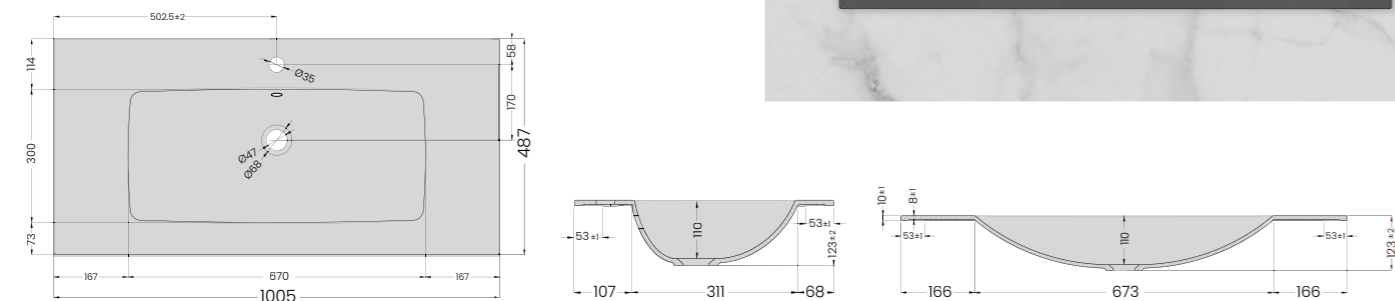

KOITERE 100

- ulkomitat 1005 x 487 mm
- altaan koko 670 x 300 mm
- altaan syvyys 110 mm
- väri valkoinen tai musta

Nro	Tuote	€ alv 25,5 %
37530	Tasoallas KOITERE 100 valkoinen	464,35
37533	Tasoallas KOITERE 100 musta	464,35