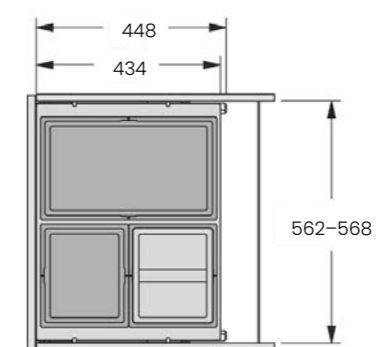

CARGO

Lajitteluvaunu on keittiön käytetyin mekanismi. CARGO on täysin ulostuleva lajitteluvaunu, joka on itsesulkeutuva ja vaimennettu. Kokonaistilavuus jopa 54 litraa (60 cm). Mekanismissa on kevytkulkuiset GRASS Nova PRO -runkokiskot, ja sitä on testattu 100 000 kertaa.

- ovikiinnitys
- korkeus- ja kallistussäätö
- tukeva metallinen kansi toimii myös hyllynä
- korkeus vain 370 mm
- syvyys 434 mm (kiskot 448 mm)
- runkopaksuus 16–19 mm
- väri antrasiitti/tummanharmaa

Sangot 50 cm: 1 x 17 ltr + 2 x 13 ltr.
Sangot 60 cm: 1 x 28 ltr + 2 x 13 ltr.
Sangot 60 cm: 4 x 13 ltr.

Nro	Tuote	€ alv 25,5 %
60615	Jätevaunu CARGO 50 cm 2 x 13 + 1 x 17 ltr	395,33
60616	Jätevaunu CARGO 60 cm 2 x 13 + 1 x 28 ltr	415,41
60617	Jätevaunu CARGO 60 cm 4 x 13 ltr	435,49