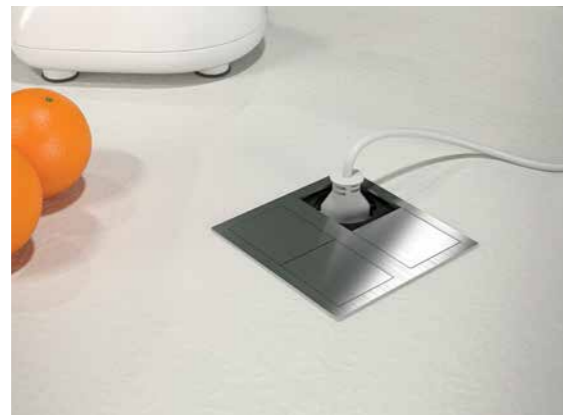

DUAL

Turvallisessa DUAL-pistorasiassa on liukukannet, jotka peittävät lapsisuojailla varustetut pistorasiat silloin kun niitä ei käytetä

Kompakti ja tyylikäs DUAL soveltuu moniin erilaisiin ympäristöihin, kuten keittiöön, makuuhuoneeseen, olohuoneeseen, hotelleihin ja toimistoihin.

- metallinen liukukansi
- kaksi suojamaadoitettua pistorasiaa
- 230 V, 16 A
- virtakaapeli 200 cm, irrallinen maadoitettu pistotulppa
- koko 117 x 117 x 43 mm
- upotusaukko 109 x 109 mm
- kätevä kiinnitys tasoon
- IP54 (suljettuna)

Nro	Tuote	€ alv 25,5 %
79510	Pistorasia DUAL RST-sävyinen	146,84
79511	Pistorasia DUAL mattavalkoinen	163,15
79512	Pistorasia DUAL mattamusta	163,15
79513	Pistorasia DUAL harjattu antrasiitti	173,19

POP UP

Tasoon asennettava erittäin kompakti POP UP -pistorasia ponnahtaa auki kevyellä kosketuksella. Kaksi mallia, kahdella pistorasialla tai pistorasia sekä USB-A/C lataus ja kannessa olevalla langattomalla Qi -latauksella.

- maadoitetut pistorasiat lapsisuojailla
- latausteho USB-A/C 12/15 W
- latausteho Qi 5 W
- upotussyvyys vain 50 mm
- upotusaukko 68 x 112 mm (r34 mm)
- virtakaapeli 200 cm, maadoitettu pistotulppa
- IP44 (suljettuna)

Nro	Tuote	€ alv 25,5 %
79466	Pistorasia POP UP RST-sävyinen	151,86
79467	Pistorasia POP UP musta	159,39
79469	Pistorasia POP UP musta USB/Qi	219,63

DUE

DUE on ihanteellinen pistorasia keittiöön. Sen tyylikäs muotoilu sopii myös kodin muihin tiloihin. Vaihdeavissa olevat kannet sopivat sävy sävyyn sisustuksen kanssa tai toimivat viimeistelyinä yksityiskohtana.

DUE-pistorasiayksikössä on sivuille aukeava jaettu kansi, jonka muotoilu näyttää tyylikkäältä sekä suljettuna että avattuna. Kiinnitys levyyn käteville ruuvikielekkeillä, mahdollisuus jälkiasentaa.