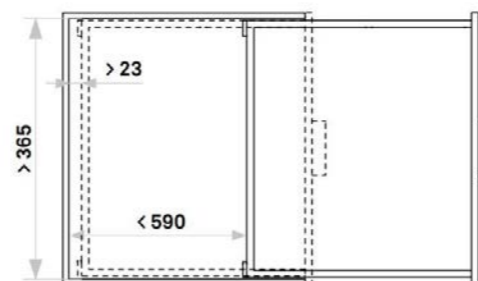

Kaapelin ohjain WING

EVOline® Wingin ansiosta virtaliitännät on helppo asentaa mihin tahansa tavalliseen laatikkoon. Se varmistaa turvallisen kaapelin hallinnan laatikon takana ja estää johtoja juuttumasta tai vaurioitumasta.

- nivelvarsi voidaan asentaa oikealle tai vasemmalle
- sopii kaikenlaisille kaapeleille
- minimi rungon sisäleveys 365 mm
- pituus taitettuna 363 mm
- pituus avattuna 585 mm
- adapteri puu- tai metallitakasarjalle