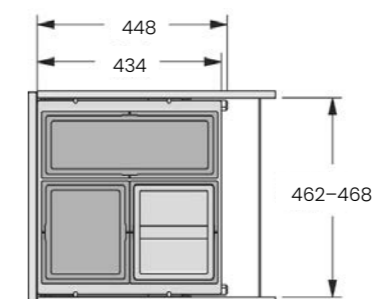

CARGO

Lajitteluvaunu on keittiön käytetyin mekanismi. CARGO on täysin ulostuleva lajitteluvaunu, joka on itsesulkeutuva ja vaimennettu. Kokonaistilavuus jopa 54 litraa (60 cm). Mekanismissa on kevytkulkuiset GRASS Nova PRO -runkokiskot, ja sitä on testattu 100 000 kertaa.

- ovikiinnitys
- korkeus- ja kallistussäätö
- tukeva metallinen kansi toimii myös hyllynä
- korkeus vain 370 mm
- syvyys 434 mm (kiskot 448 mm)
- runkopaksuus 16–19 mm
- väri antrasiitti/tummanharmaa

Sangot 50 cm: 1 x 17 ltr + 2 x 13 ltr.
Sangot 60 cm: 1 x 28 ltr + 2 x 13 ltr.
Sangot 60 cm: 4 x 13 ltr.

Nro	Tuote	€ alv 25,5 %
60615	Jätevaunu CARGO 50 cm 2 x 13 + 1 x 17 ltr	395,33
60616	Jätevaunu CARGO 60 cm 2 x 13 + 1 x 28 ltr	415,41
60617	Jätevaunu CARGO 60 cm 4 x 13 ltr	435,49