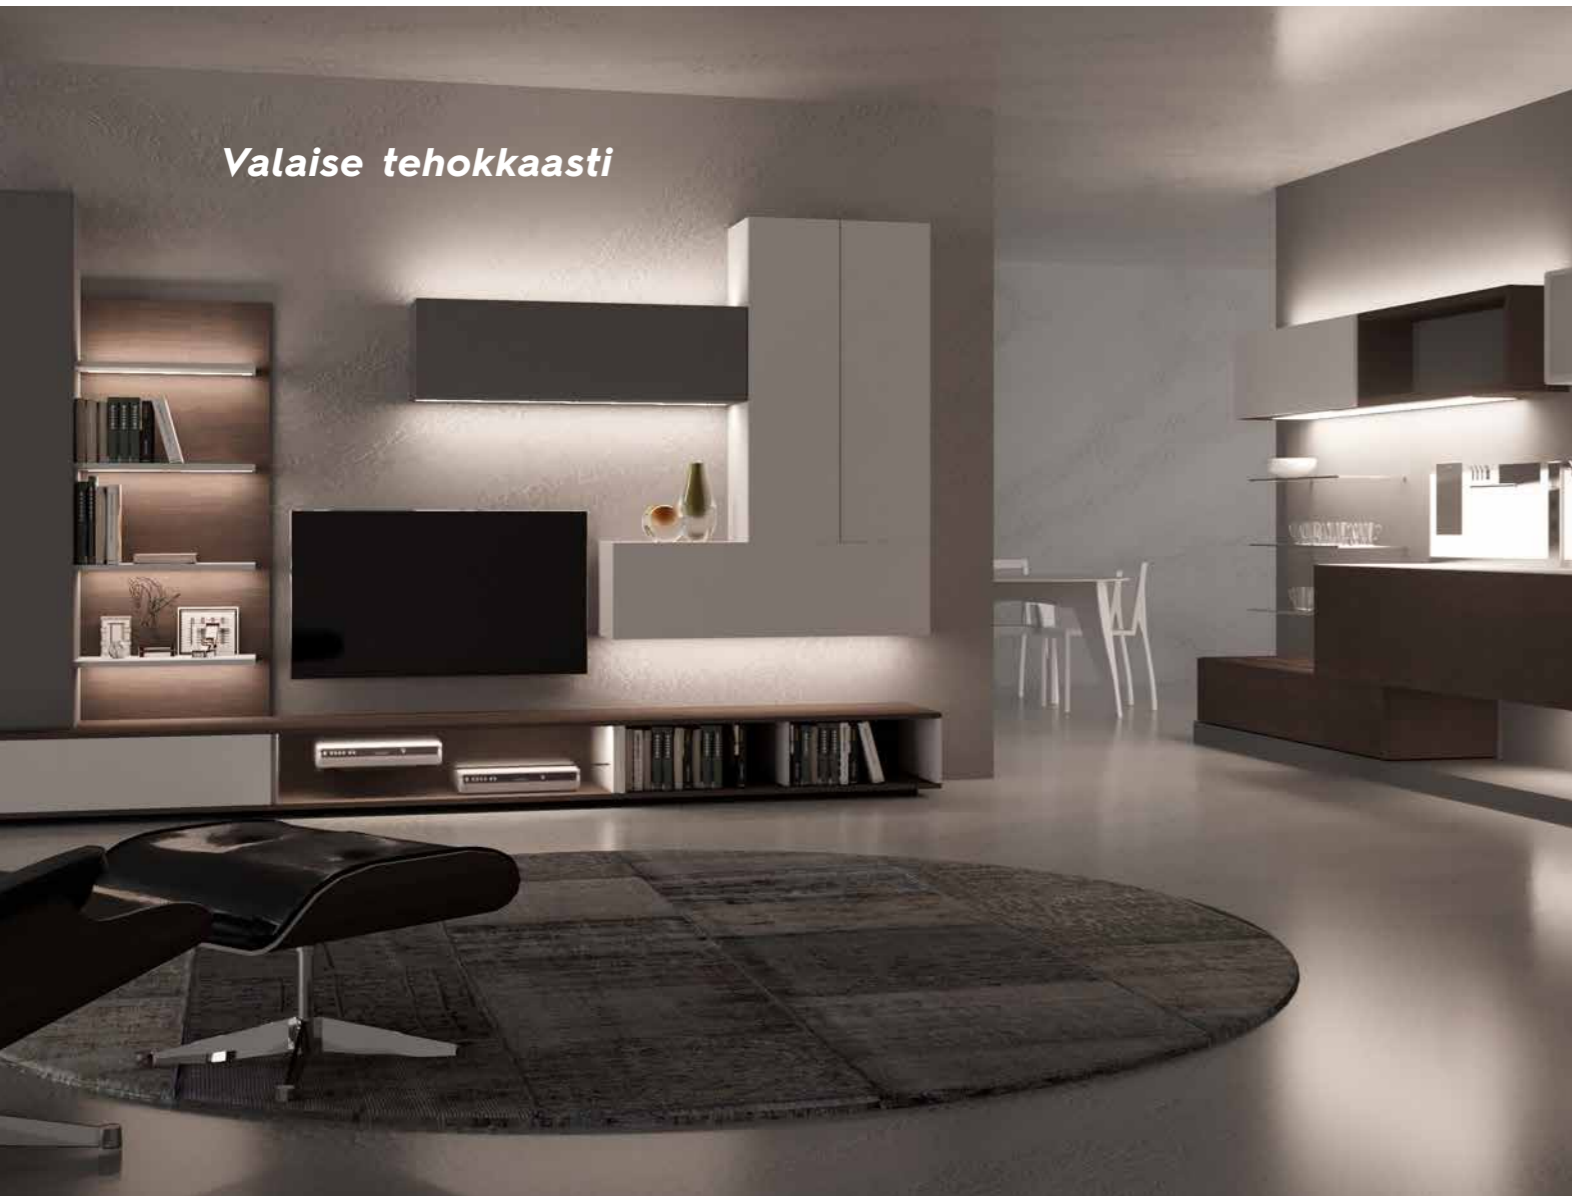

Valaise tehokkaasti