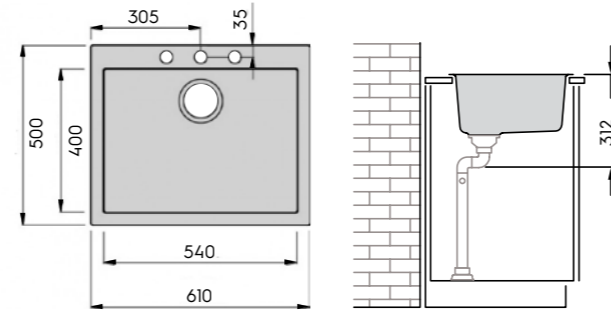

SAIMAA VALKOINEN 60+

- ulkomitat 610 x 500 mm
- asennusaukon koko 590 x 480 mm
- XL-kokoinen allas, 540 x 400 mm
- altaan syvyys 190 mm
- väri valkoinen

Sopii 60 cm allaskaappiin, jos se ei ole reunimmainen kaappi.

Nro	Tuote	€ alv 25,5 %
38080	Komposiittiallas SAIMAA 60+ valkoinen	540,91