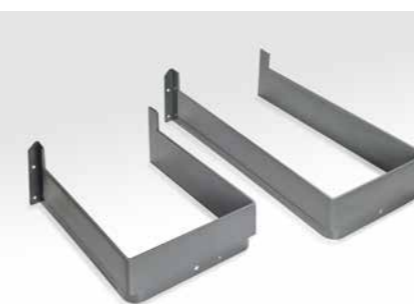

Nro	Tuote
37955	Pohjaventtiili POP-UP musta

€ alv 25,5 %
36,77

Valopeili iLED ROUND IP44

Ajaton höyrynpoistolla varustettu pyöreä valopeili valaisee sekä suoraan että epäsuorasti.

- himmennys, valon säätö ja virrankatkaisu
- valon sävy 2700–6500 K
- muistaa edellisen asetuksen
- tehokas 7 W höyrynpoisto
- hipaisukytkimet peilin alareunassa
- kaksi kokoa Ø 580 mm ja Ø 804 mm
- paksuus vain 28 mm
- värintoisto (Ra) >90
- 23 W/1000 lm (580 mm), 38 W / 1600 lm (786 mm)
- kytkentä 230 V
- IP44, soveltuu kosteisiin tiloihin