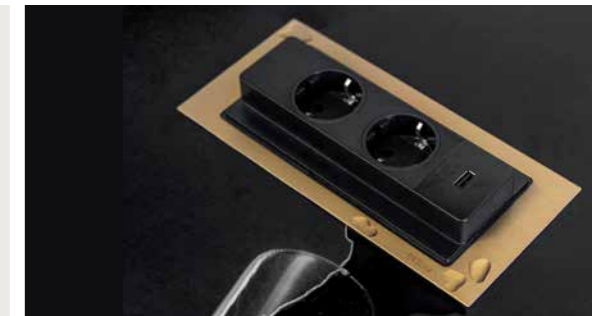

Riittävä määrä pistorasioita helpottaa työskentelyä ja parantaa keittiön toiminnallisuutta. Integroitavat pistorasiat ovat käytännöllisiä ja huomaamattomia – pistorasiat saa hetkessä esille silloin, kun niitä tarvitaan. Myös puhelimet ja tabletit latautuvat usein keittiössä, joten sinne on hyvä varata USB-laturillakin varustettu pistorasia.

**Integroitavat pistorasiat
yhdistävät käytännöllisyyden
ja elegantin muotoilun**

Nro	Tuote	€ alv 25,5 %
80740	Pistorasiayksikkö VOLTTI USB-C RST	243,47
80745	Pistorasiayksikkö VOLTTI USB-C valkoinen	302,46
80746	Pistorasiayksikkö VOLTTI USB-C musta	302,46
80747	Pistorasiayksikkö VOLTTI USB-C harjattu messinki	302,46