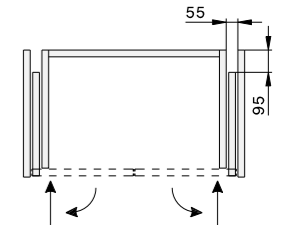

- puuoville
- ovileveys 440–750 mm
- ovikorkeus 1200–2200 mm
- oven paksuus 18–26 mm
- tilantarve leveys 55 mm, syvyys 95 mm
- ovipaino maks. 25 kg

Vinkki: Käytä kiinnikesarjaa kalusteen peitesivun kanssa.