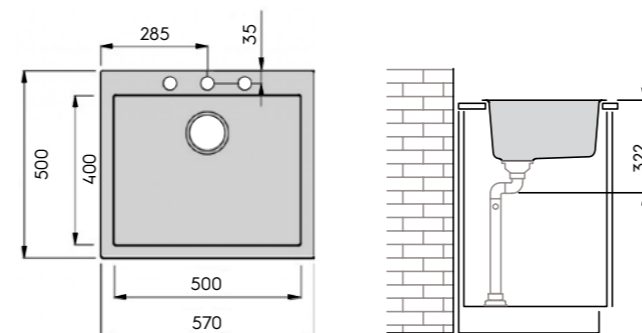

PUULA 60

- ulkomitat 570 x 500 mm
- asennusaukon koko 550 x 480 mm
- altaan koko 500 x 400 mm
- altaan syvyys 200 mm
- väri musta

Sopii 60 cm allaskaappiin.

Nro	Tuote	€ alv 25,5 %
38136	Komposiittiallas PUULA 60 musta	416,66