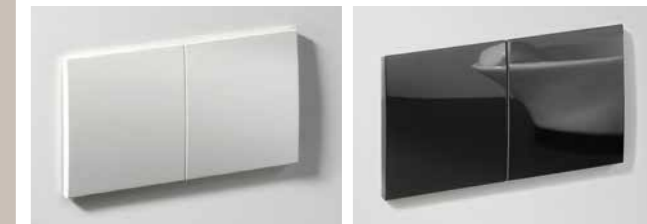

DUAL

Turvallisessa DUAL-pistorasiassa on liukukannet, jotka peittävät lapsisuojailla varustetut pistorasiat silloin kun niitä ei käytetä

Kompakti ja tyylikäs DUAL soveltuu moniin erilaisiin ympäristöihin, kuten keittiöön, makuuhuoneeseen, olohuoneeseen, hotelleihin ja toimistoihin.

- metallinen liukukansi
- kaksi suojamaadoitettua pistorasiaa
- 230 V, 16 A
- virtakaapeli 200 cm, irrallinen maadoitettu pistotulppa
- koko 117 x 117 x 43 mm
- upotusaukko 109 x 109 mm
- kätevä kiinnitys tasoon
- IP54 (suljettuna)

Nro	Tuote	€ alv 25,5 %
79510	Pistorasia DUAL RST-sävyinen	146,84
79511	Pistorasia DUAL mattavalkoinen	163,15
79512	Pistorasia DUAL mattamusta	163,15
79513	Pistorasia DUAL harjattu antrasiitti	173,19

POP UP

Tasoon asennettava erittäin kompakti POP UP -pistorasia ponnahtaa auki kevyellä kosketuksella. Kaksi mallia, kahdella pistorasialla tai pistorasia sekä USB-A/C lataus ja kannessa olevalla langattomalla Qi -latauksella.

- maadoitetut pistorasiat lapsisuojailla
- latausteho USB-A/C 12/15 W
- latausteho Qi 5 W
- upotussyvyys vain 50 mm
- upotusaukko 68 x 112 mm (r34 mm)
- virtakaapeli 200 cm, maadoitettu pistotulppa
- IP44 (suljettuna)

Nro	Tuote	€ alv 25,5 %
79466	Pistorasia POP UP RST-sävyinen	151,86
79467	Pistorasia POP UP musta	159,39
79469	Pistorasia POP UP musta USB/Qi	219,63

DUE

DUE on ihanteellinen pistorasia keittiöön. Sen tyylikäs muotoilu sopii myös kodin muihin tiloihin. Vaihdeavissa olevat kannet sopivat sävy sävyyn sisustuksen kanssa tai toimivat viimeistelyinä yksityiskohtana.

DUE-pistorasiayksikössä on sivuille aukeava jaettu kansi, jonka muotoilu näyttää tyylikkäältä sekä suljettuna että avattuna. Kiinnitys levyyn käteville ruuvikielekkeillä, mahdollisuus jälkiasentaa.