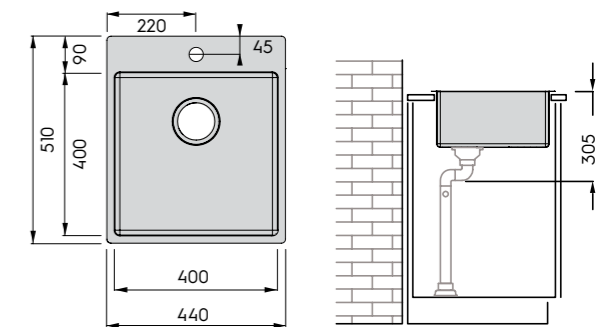

SYVÄRI 50 RST

- ulkomitat 440 x 510 mm
- asennusaukon koko 430 x 495 mm, R10
- huuloksen koko 442 x 512 mm, R11
- teräsrakenteella vahvistettu hanalippa
- altaan koko 400 x 400 mm
- altaan syvyys 200 mm

Sopii 50 cm allaskaappiin.

Nro	Tuote	€ alv 25,5 %
39111	Teräsallas SYVÄRI 50 RST	589,85