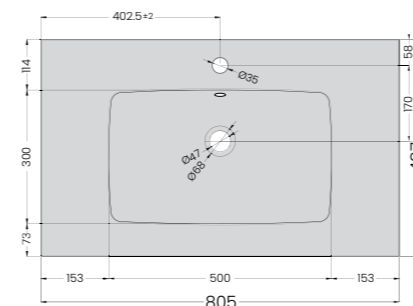

Savon ajattomasta mallistosta löydät sopivan kylpyhuone-
altaan moneen eri sisustustyyliin ja erikokoisiin kylpyhuoneisiin.
Laadukkaat komposiittimateriaalit kestävät aikaa ja käyttöä.
Altaat on myös helppo puhdistaa.

**Ajattoman tyylikkäitä
kylpyhuonealtaita**