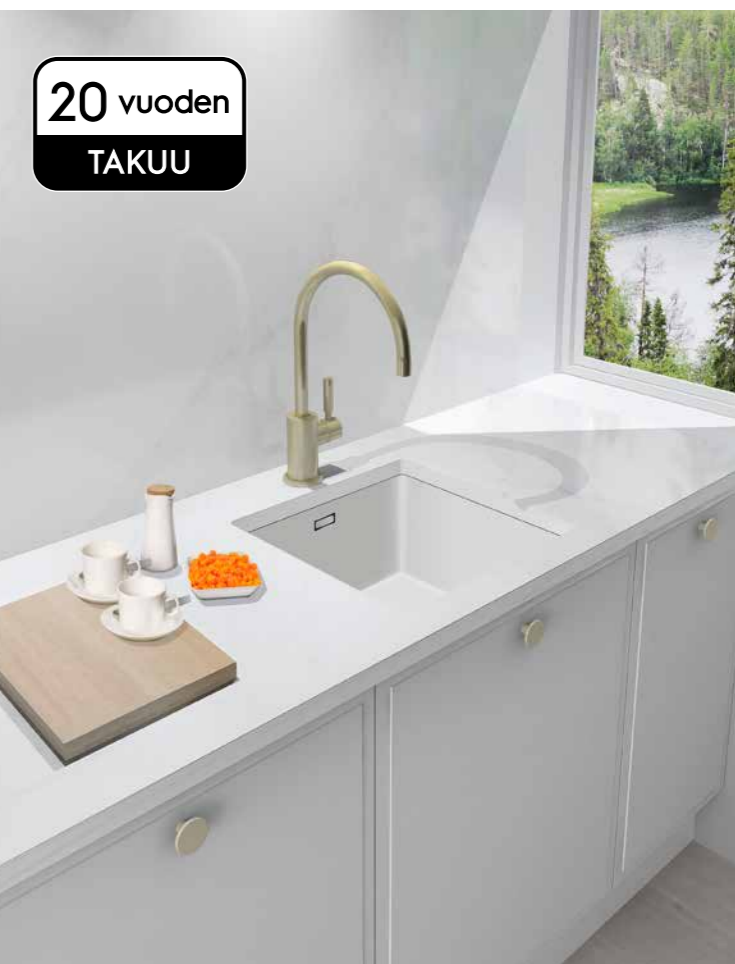

**20 vuoden
TAKUU**

VAALA 50

- ulkomitat 456 x 456 mm
- asennusaukon koko päältä asennettavalle 445 x 445 mm, R5
- asennusaukon koko alta asennettavalle 400 x 400 mm, R10
- altaan koko 400 x 400 mm
- altaan syvyys 200 mm
- väri valkoinen tai musta

Sopii 45 cm allaskaappiin, jos se ei ole reunimmainen kaappi.

Nro	Tuote	€ alv 25,5 %
38010	Komposiittiallas VAALA 50 valkoinen	569,77
38013	Komposiittiallas VAALA 50 musta	569,77