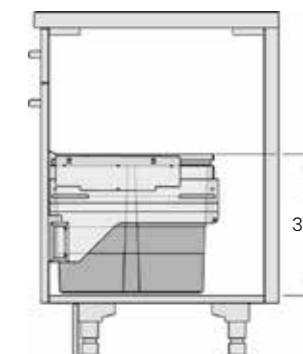

Lajitteluvaunu TANDEM

TANDEM on tilava kaksiosainen, osittain ulos liukuva lajitteluvaunu, joka on varustettu kannella. Edullinen ja erittäin helposti asennettava jätevaunu sopii kapeaan tilaan.

- 30 cm runkoleveydelle
- tilavuus 30 litraa (sangot 2 x 15 litraa)
- 252 x 455 x 505 mm (L x K x S)
- kiinnitys neljällä ruuvilla kaapin pohjaan
- varustettu kannella

Nro	Tuote	€ alv 25,5 %
60371	Jätevaunu TANDEM 15/15 harmaa	115,46