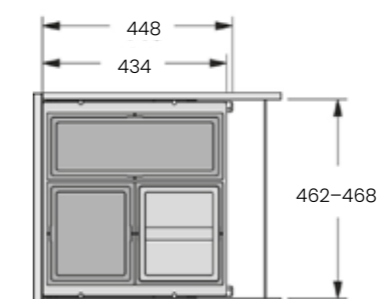

Lajitteluvaunu TANDEM

TANDEM on tilava kaksiosainen, osittain ulos liukuva lajitteluvaunu, joka on varustettu kannella. Edullinen ja erittäin helposti asennettava jätevaunu sopii kapeaan tilaan.

- 30 cm runkoleveydelle
- tilavuus 30 litraa (sangot 2 x 15 litraa)
- 252 x 455 x 505 mm (L x K x S)
- kiinnitys neljällä ruuvilla kaapin pohjaan
- varustettu kannella

Nro	Tuote	€ alv 25,5 %
60371	Jätevaunu TANDEM 15/15 harmaa	115,46