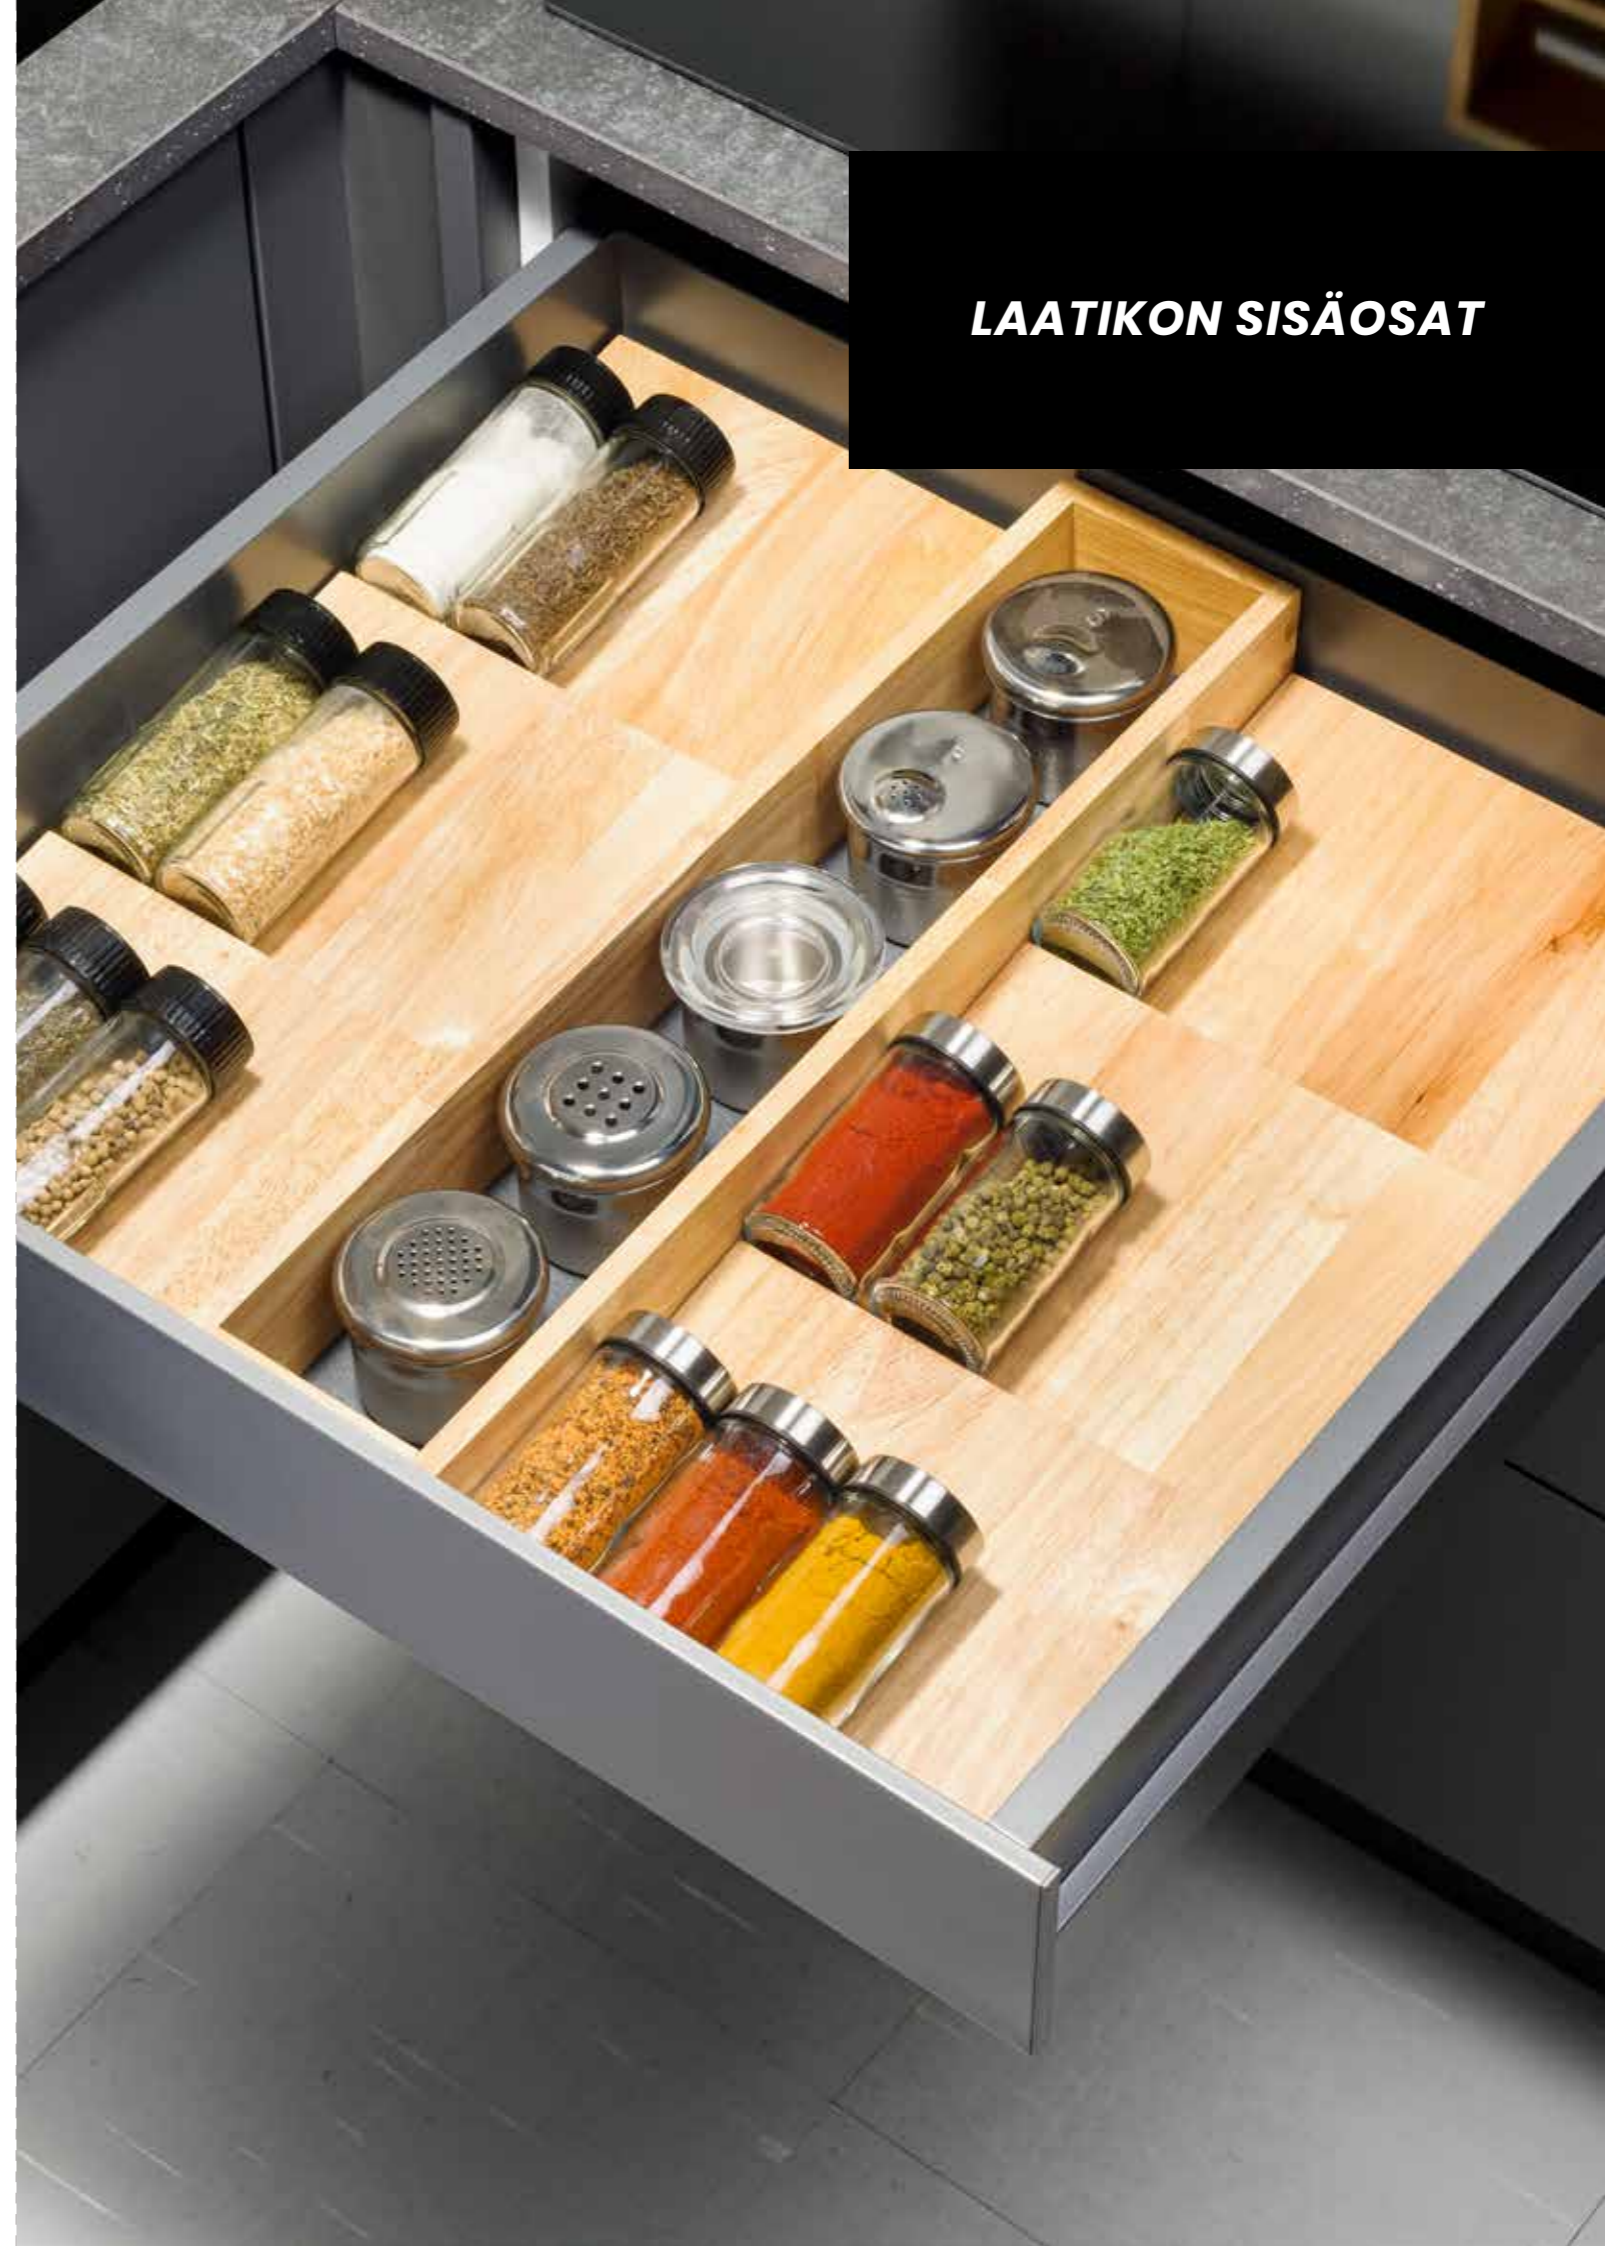

NW82

LAATIKON LISÄVARUSTEET

Laatikon sisäosat.....	3
Puulokerikot	4
NOVA-muovilokerikot	7
NOVA-jakajat	9
Laatikon suojamatot	11
Lankakori Scala.....	12
Lapsilukko NOVA-laatikolle	12
Laatikon avaaja	12
Sankokaulukset	13
Lajitteluvaunut ja tarvikkeet	14
Avaajat.....	18
Allaskaapin ja -laatikon varusteet	19
Allaskaapin läpiviennit.....	20
Allaskaapin suoja	20
Kylpy- ja kodinhoituhuone.....	21
Allaslaatikon takasarjan kiinnikkeet	22
Allaslaatikon viemärikaulus	22
Laundry	23
Silityslautamekanismi.....	23

LAATIKON SISÄOSAT