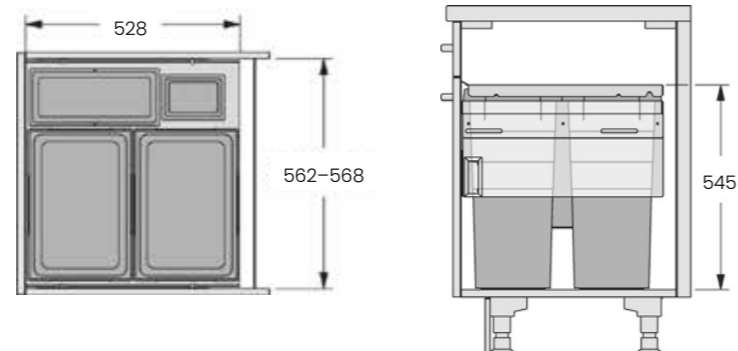

EURO CARGO

EURO CARGO on täysin ulostuleva lajitteluvaunu, joka on itsesulkeutuva ja vaimennettu. Sen erittäin suurien sankojen tilavuus on 91 litraa. Mekanismissa on kevytkulkuiset GRASS Nova PRO -runkokiskot.

- ovikiinnitys kallistuksen säädöllä
- tukeva metallinen kansi toimii myös hyllynä
- mekanismin syvyys 528 mm
- korkeus 545 mm
- runkopaksuus 16–19 mm
- väri antrasiitti/tummanharmaa
- testattu 100 000 kertaa

Sangot 2 x 38 ltr + 1 x 13 ltr + 1 x 2,5 ltr.

Nro	Tuote	€ alv 25,5 %
60636	Jätevaunu EURO CARGO 60 cm	419,17

CARGO

Lajitteluvaunu on keittiön käytetyin mekanismi. CARGO on täysin ulostuleva lajitteluvaunu, joka on itsesulkeutuva ja vaimennettu. Kokonaistilavuus jopa 54 litraa (60 cm). Mekanismissa on kevytkulkuiset GRASS Nova PRO -runkokiskot, ja sitä on testattu 100 000 kertaa.

- ovikiinnitys
- korkeus- ja kallistussäätö
- tukeva metallinen kansi toimii myös hyllynä
- korkeus vain 370 mm
- syvyys 434 mm (kiskot 448 mm)
- runkopaksuus 16–19 mm
- väri antrasiitti/tummanharmaa

Sangot 50 cm: 1 x 17 ltr + 2 x 13 ltr.
Sangot 60 cm: 1 x 28 ltr + 2 x 13 ltr.
Sangot 60 cm: 4 x 13 ltr.

Nro	Tuote	€ alv 25,5 %
60615	Jätevaunu CARGO 50 cm 2x13 + 1x17 ltr	377,76
60616	Jätevaunu CARGO 60 cm 2x13 + 1x28 ltr	397,84
60617	Jätevaunu CARGO 60 cm 4x13 ltr	416,66

Lajitteluvaunu TANDEM

TANDEM on tilava kaksiosainen, osittain ulos liukuva lajitteluvaunu, joka on varustettu kannella. Edullinen ja erittäin helposti asennettava jätevaunu sopii kapeaan tilaan.

- 30 cm runkoleveydelle
- tilavuus 30 litraa (sangot 2 x 15 litraa)
- 252 x 455 x 505 mm (L x K x S)
- kiinnitys neljällä ruuvilla kaapin pohjaan
- varustettu kannella

Nro	Tuote	€ alv 25,5 %
60371	Jätevaunu TANDEM 15/15 harmaa	115,46