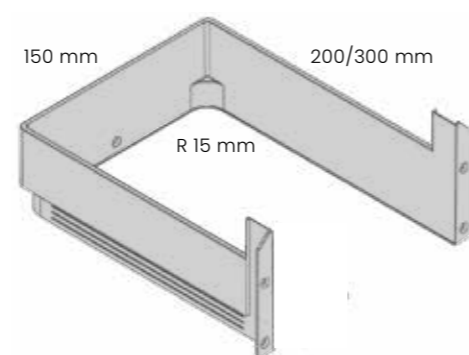

## Allaslaatikon viemärikanalus

- huollitelee allaslaatikon viemäriputkien työstöt
- sopii kylpyhuoneeseen ja keittiöön
- voidaan asentaa haluttuun kohtaan
- levypaksuudelle 16 mm
- leveys 150 mm
- kaksi syvyyttä 200 ja 300 mm
- valkoinen ja tummanharmaa antrasiitti