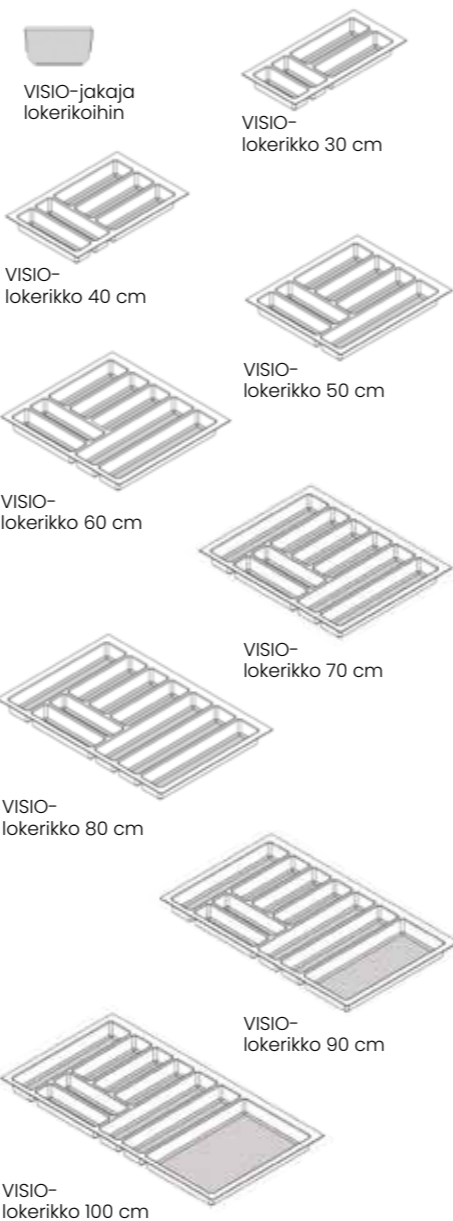

- kaksi leveyttä 176 ja 277 mm
- väri antrasiitti/tummanharmaa
- materiaali laadukas ja helppohoitoinen ABS-muovi
- korkeus 51 mm
- sopii käytettäväksi 500 mm laatikoiden kanssa (sisäsyvyys 480 mm)

**Vinkki:** Käytä yhdessä laatikon suojamaton kanssa.

Nro	Tuote	€ alv 25,5 %
65401	Lokerikko NOVA FLEXLINE 176 mm antrasiitti	29,49
65402	Lokerikko NOVA FLEXLINE 277 mm antrasiitti	38,28

savo

## Säilytyslokerikko VISIO

VISIO-lokerikkojen avulla ruokailuvälineet pysyvät omilla paikoillaan järjestyksessä. Se sopii GRASS Scala ja Classic -laatikoihin.

- väri antrasiitti/tummanharmaa ja valkoinen
- säädettävä jakaja pitkälle lokerolle
- materiaali helppohoitoinen muovi
- sopii käytettäväksi 500 mm laatikoiden kanssa (sisäsyvyys 480 mm)

Nro	Tuote	€ alv 25,5 %
66221	Jakaja NOVA VISIO -lokerikolle antrasiitti	2,38
66223	Lokerikko NOVA VISIO 30cm antrasiitti	11,67
66224	Lokerikko NOVA VISIO 40 cm antrasiitti	12,42
66225	Lokerikko NOVA VISIO 50 cm antrasiitti	14,81
66226	Lokerikko NOVA VISIO 60 cm antrasiitti	16,94
66227	Lokerikko NOVA VISIO 70 cm antrasiitti	23,34
66228	Lokerikko NOVA VISIO 80 cm antrasiitti	26,98
66229	Lokerikko NOVA VISIO 90 cm antrasiitti	30,62
66230	Lokerikko NOVA VISIO 100 cm antrasiitti	33,01
66264	Lokerikko NOVA VISIO 40 cm valkoinen	12,42
66265	Lokerikko NOVA VISIO 50 cm valkoinen	14,81
66266	Lokerikko NOVA VISIO 60 cm valkoinen	16,94
66268	Lokerikko NOVA VISIO 80 cm valkoinen	26,98