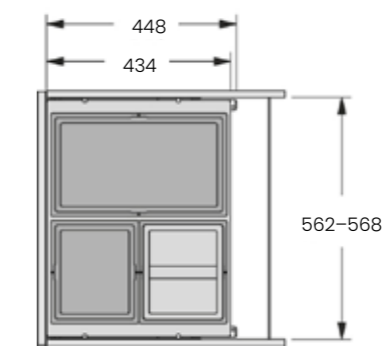

Lajitteluvaunu TANDEM

TANDEM on tilava kaksiosainen, osittain ulos liukuva lajitteluvaunu, joka on varustettu kannella. Edullinen ja erittäin helposti asennettava jätevaunu sopii kapeaan tilaan.

- 30 cm runkoleveydelle
- tilavuus 30 litraa (sangot 2 x 15 litraa)
- 252 x 455 x 505 mm (L x K x S)
- kiinnitys neljällä ruuvilla kaapin pohjaan
- varustettu kannella

Nro	Tuote	€ alv 25,5 %
60371	Jätevaunu TANDEM 15/15 harmaa	115,46