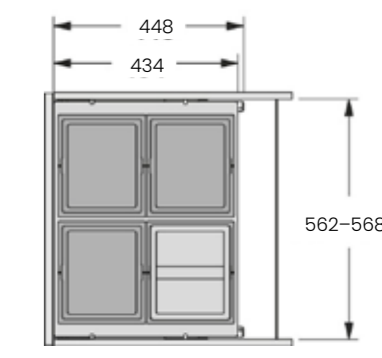

Lajitteluvaunu TANDEM

TANDEM on tilava kaksiosainen, osittain ulos liukuva lajitteluvaunu, joka on varustettu kannella. Edullinen ja erittäin helposti asennettava jätevaunu sopii kapeaan tilaan.

- 30 cm runkoleveydelle
- tilavuus 30 litraa (sangot 2 x 15 litraa)
- 252 x 455 x 505 mm (L x K x S)
- kiinnitys neljällä ruuvilla kaapin pohjaan
- varustettu kannella

Nro	Tuote	€ alv 25,5 %
60371	Jätevaunu TANDEM 15/15 harmaa	115,46