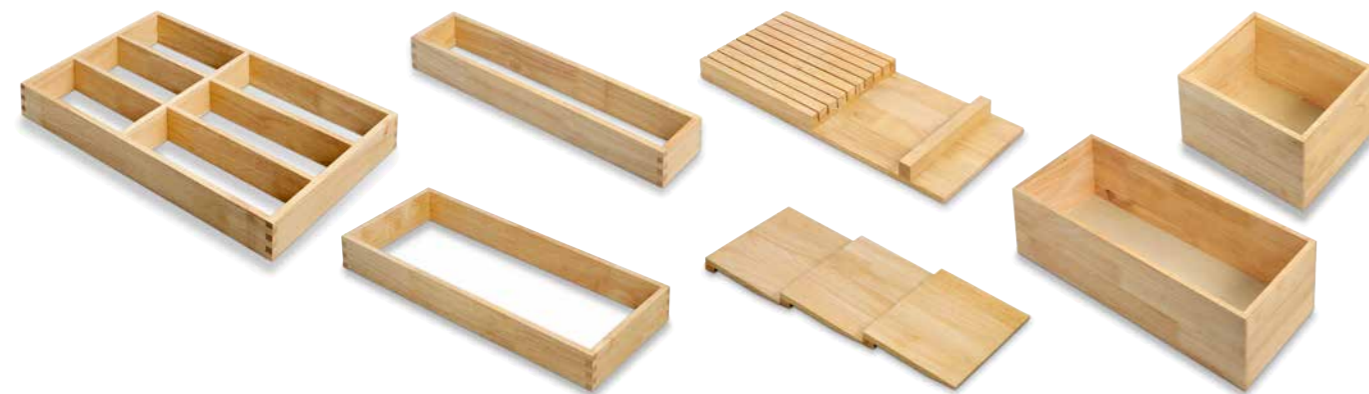

WOOD-lokerikkosarjoilla voi helposti varustaa GRASS Scala -laatikot.

- muunneltava
- helppo suunnitella
- materiaali kestävä kumipuu
- sopii käytettäväksi 500 mm laatikoiden kanssa (sisäsyvyys 480 mm)

Vinkki: Käytä yhdessä laatikon suojamaton kanssa.

NW82

NOVA WOOD-lokerikkosarjan osat

Keittiön järjestys paranee muunneltavien WOOD-lokerikkojen avulla! Upeat puulokerikot ja -telineet yhdistettynä moderneihin GRASS Scala-laatikoihin takaavat, että keittiön tavarat pysyvät aina järjestyksessä. Laatikon voi varustaa laidasta laitaan tai jakaa osiin vain yhdellä 10/20 cm leveällä lokerikolla.

- erittäin muunneltava
- helppo suunnitella laatikon sisustus
- materiaali kestävä kumipuu
- sopii käytettäväksi 500 mm laatikoiden kanssa (sisäsyvyys 480 mm)

Vinkki: Käytä yhdessä laatikon suojamaton kanssa.

savo

NOVA-lokerikko FLEXLINE

Käytännöllisiä FLEXLINE-lokerikkoja voi käyttää yhdessä GRASS Scala-laatikoiden kanssa. Lokerikkoja voi asentaa yhden tai useampia samaan laatikkoon. Suorakulmainen muotoilu tehostaa tilankäyttöä.