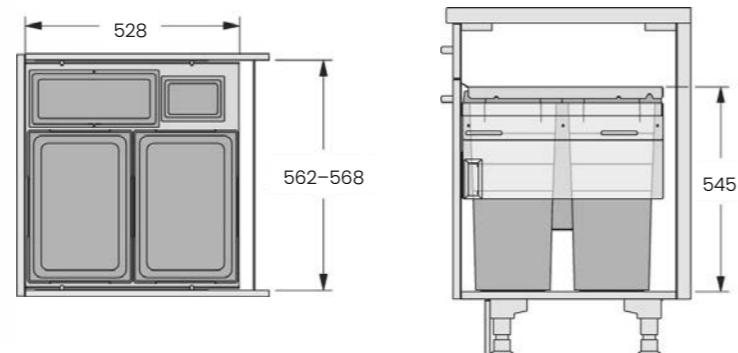

EURO CARGO

EURO CARGO on täysin ulostuleva lajitteluvaunu, joka on itsesulkeutuva ja vaimennettu. Sen erittäin suurien salkojen tilavuus on 91 litraa. Mekanismissa on kevytkulkuiset GRASS Nova PRO -runkokiskot.

- ovikiinnitys kallistuksen säädöllä
- tukeva metallinen kansi toimii myös hyllynä
- mekanismin syvyys 528 mm
- korkeus 545 mm
- runkopaksuus 16–19 mm
- väri antrasiitti/tummanharmaa
- testattu 100 000 kertaa

Sangot 2 x 38 ltr + 1 x 13 ltr + 1 x 2,5 ltr.

Nro Tuote
60636 Jätevaunu EURO CARGO 60 cm

€ alv 25,5 %
438,00

CARGO

Lajitteluvaunu on keittiön käytetyin mekanismi. CARGO on täysin ulostuleva lajitteluvaunu, joka on itsesulkeutuva ja vaimennettu. Kokonaistilavuus jopa 54 litraa (60 cm). Mekanismissa on kevytkulkuiset GRASS Nova PRO -runkokiskot, ja sitä on testattu 100 000 kertaa.

- ovikiinnitys
- korkeus- ja kallistussäätö
- tukeva metallinen kansi toimii myös hyllynä
- korkeus vain 370 mm
- syvyys 434 mm (kiskot 448 mm)
- runkopaksuus 16–19 mm
- väri antrasiitti/tummanharmaa

Sangot 50 cm: 1 x 17 ltr + 2 x 13 ltr.
Sangot 60 cm: 1 x 28 ltr + 2 x 13 ltr.
Sangot 60 cm: 4 x 13 ltr.

Nro Tuote
60615 Jätevaunu CARGO 50 cm 2 x 13 + 1 x 17 ltr 395,33
60616 Jätevaunu CARGO 60 cm 2 x 13 + 1 x 28 ltr 415,41
60617 Jätevaunu CARGO 60 cm 4 x 13 ltr 435,49

Lajitteluvaunu TANDEM

TANDEM on tilava kaksiosainen, osittain ulos liukuva lajitteluvaunu, joka on varustettu kannella. Edullinen ja erittäin helposti asennettava jätevaunu sopii kapeaan tilaan.

- 30 cm runkoleveydelle
- tilavuus 30 litraa (sangot 2 x 15 litraa)
- 252 x 455 x 505 mm (L x K x S)
- kiinnitys neljällä ruuvilla kaapin pohjaan
- varustettu kannella

Nro Tuote
60371 Jätevaunu TANDEM 15/15 harmaa 115,46

€ alv 25,5 %