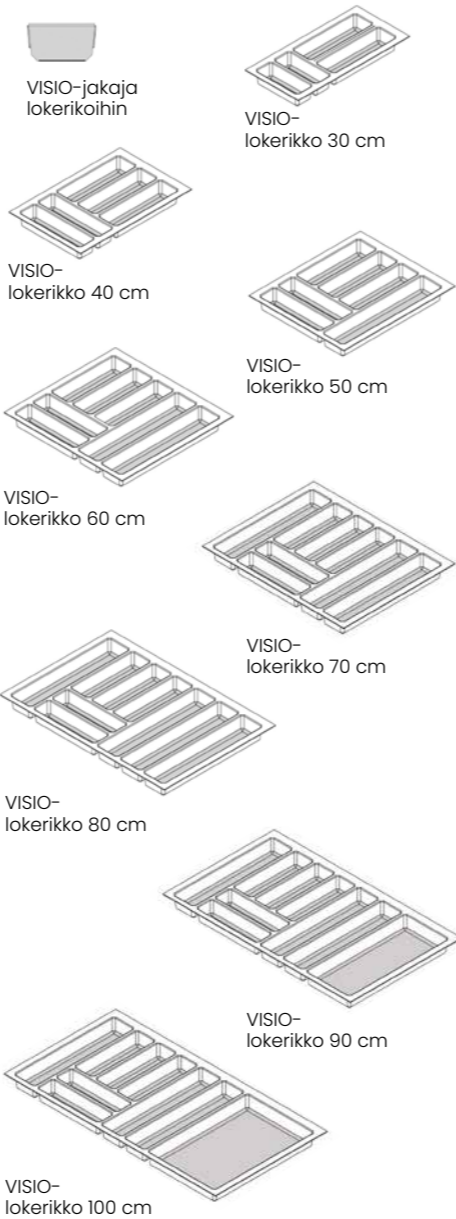

Nro	Tuote	€ alv 25,5 %
65352	WOOD-ruokailuvälinelokerikko (304 x 60 x 478 mm)	51,20
65353	WOOD-lokerikko kapea (100 x 60 x 478 mm)	27,48
65354	WOOD-lokerikko leveä (200 x 60 x 478 mm)	31,50
65355	WOOD-veitsiteline (200 x 35 x 478 mm)	53,71
65356	WOOD-mausteteline (200 x 22 x 478 mm)	30,12
65361	WOOD korkea lokerikko pieni (200 x 150 x 239 mm)	36,77
65362	WOOD korkea lokerikko iso (200 x 150 x 478 mm)	66,89

- kaksi leveyttä 176 ja 277 mm
- väri antrasiitti/tummanharmaa
- materiaali laadukas ja helppohoitoinen ABS-muovi
- korkeus 51 mm
- sopii käytettäväksi 500 mm laatikoiden kanssa (sisäsyvyys 480 mm)

Vinkki: Käytä yhdessä laatikon suojamaton kanssa.

Nro	Tuote	€ alv 25,5 %
65401	Lokerikko NOVA FLEXLINE 176 mm antrasiitti	31,00
65402	Lokerikko NOVA FLEXLINE 277 mm antrasiitti	40,16

savo

Säilytyslokerikko VISIO

VISIO-lokerikkojen avulla ruokailuvälineet pysyvät omilla paikoillaan järjestyksessä. Se sopii GRASS Scala ja Classic -laatikoihin.

- väri antrasiitti/tummanharmaa ja valkoinen
- säädettävä jakaja pitkälle lokerolle
- materiaali helppohoitoinen muovi
- sopii käytettäväksi 500 mm laatikoiden kanssa (sisäsyvyys 480 mm)

Nro	Tuote	€ alv 25,5 %
66221	Jakaja NOVA VISIO -lokerikolle antrasiitti	2,51
66223	Lokerikko NOVA VISIO 30cm antrasiitti	12,24
66224	Lokerikko NOVA VISIO 40 cm antrasiitti	13,05
66225	Lokerikko NOVA VISIO 50 cm antrasiitti	15,56
66226	Lokerikko NOVA VISIO 60 cm antrasiitti	17,82
66227	Lokerikko NOVA VISIO 70 cm antrasiitti	24,47
66228	Lokerikko NOVA VISIO 80 cm antrasiitti	28,36
66229	Lokerikko NOVA VISIO 90 cm antrasiitti	32,13
66230	Lokerikko NOVA VISIO 100 cm antrasiitti	34,64
66264	Lokerikko NOVA VISIO 40 cm valkoinen	13,05
66265	Lokerikko NOVA VISIO 50 cm valkoinen	15,56
66266	Lokerikko NOVA VISIO 60 cm valkoinen	17,82
66268	Lokerikko NOVA VISIO 80 cm valkoinen	28,36