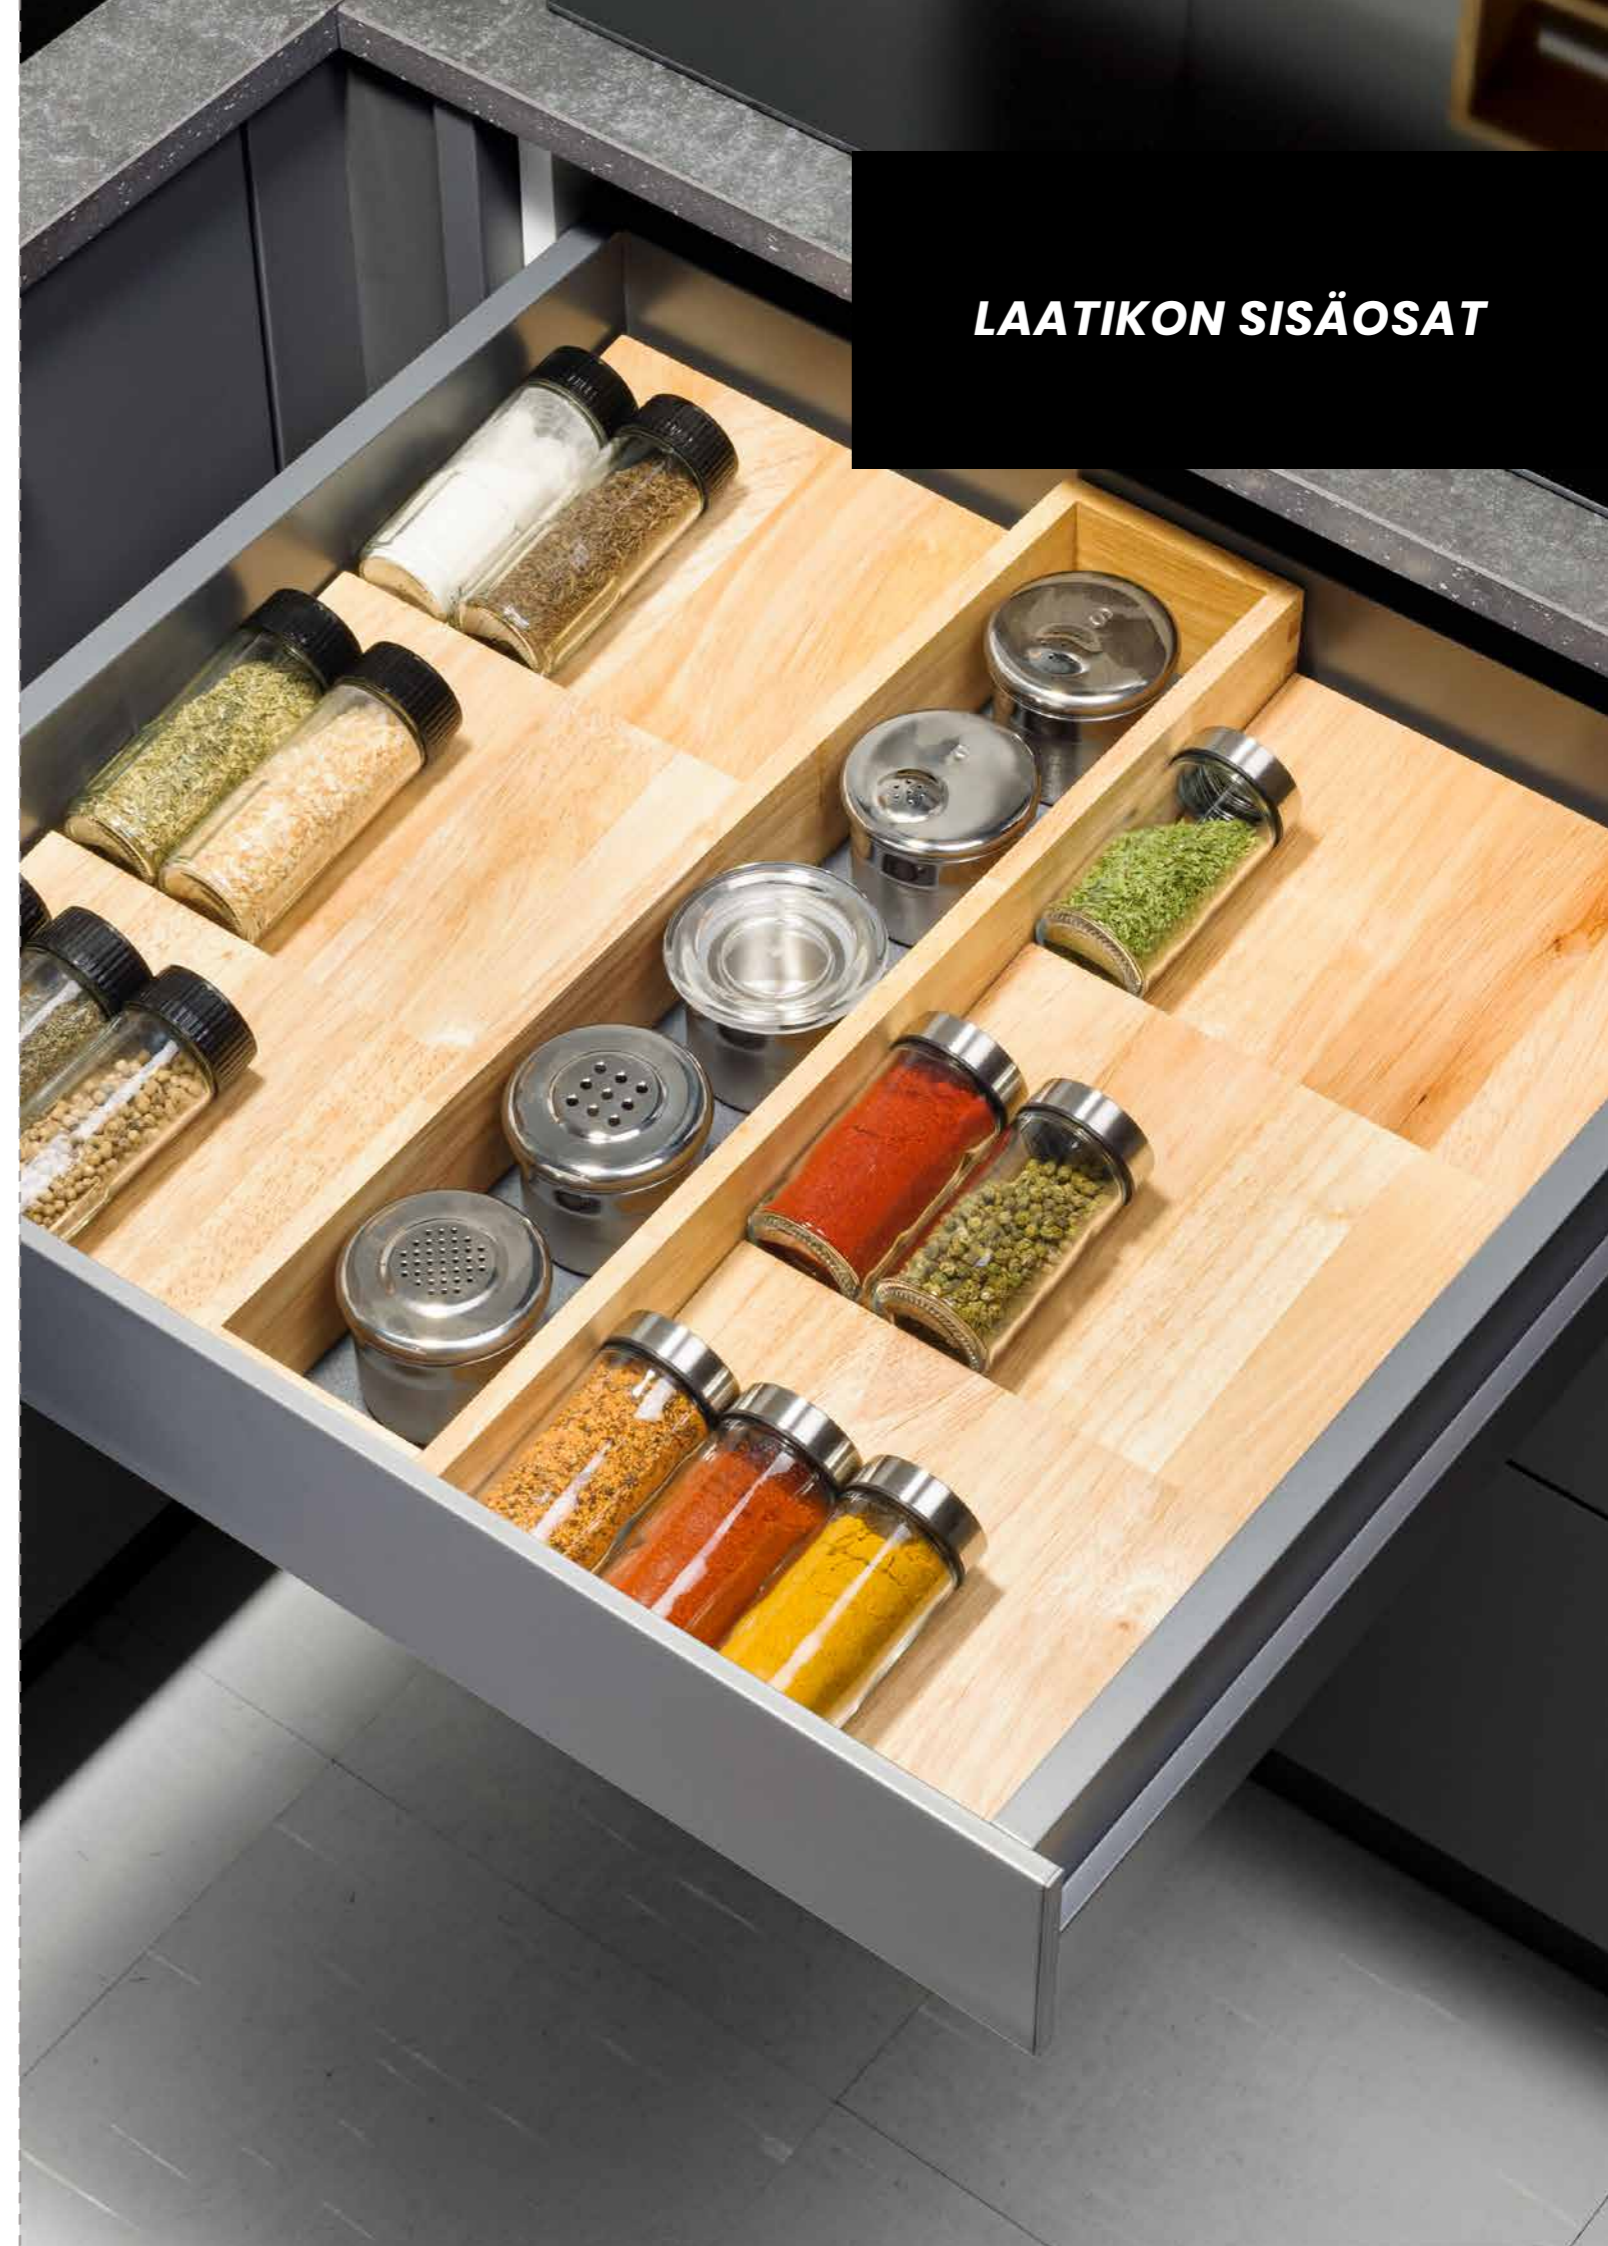

NW82

LAATIKON LISÄVARUSTEET

Laatikon sisäosat.....	3
Puulokerikot	4
NOVA-muovilokerikot	7
NOVA-jakajat	9
Laatikon suojamatot	11
Lankakori Scala.....	12
Lapsilukko NOVA-laatikolle	12
Laatikon avaaja	12
Sankokaulukset	13
Lajitteluvaunut ja tarvikkeet	14
Avaajat.....	18
Allaskaapin ja -laatikon varusteet	19
Allaskaapin läpiviennit.....	20
Allaskaapin suoja	20
Kylpy- ja kodinhoitohuone.....	21
Allaslaatikon takasarjan kiinnikkeet	22
Allaslaatikon viemärikaulus	22
Laundry	23
Silityslautamekanismi.....	23

LAATIKON SISÄOSAT