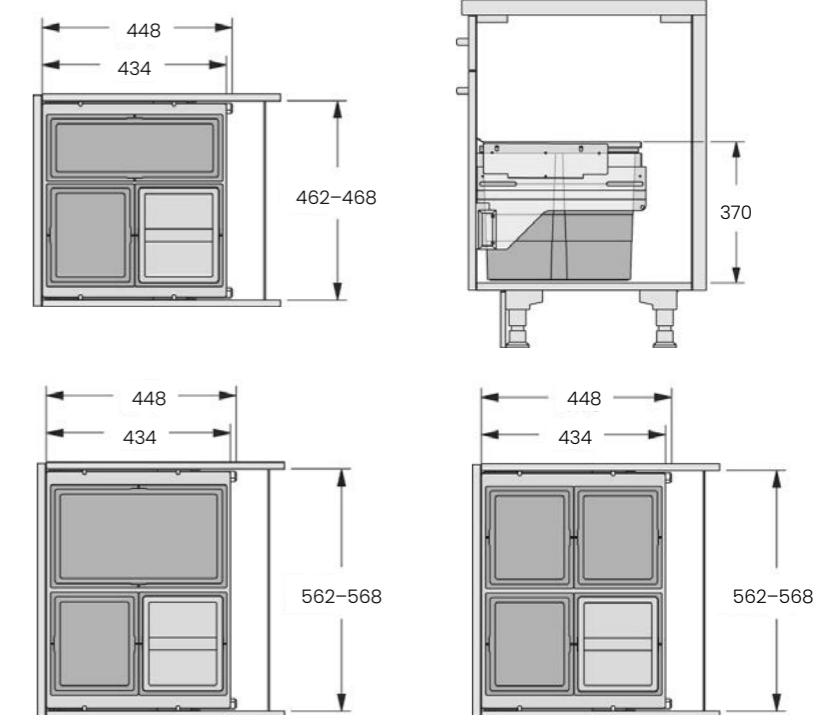

Lajitteluvaunu TANDEM

TANDEM on tilava kaksiosainen, osittain ulos liukuva lajitteluvaunu, joka on varustettu kannella. Edullinen ja erittäin helposti asennettava jätevaunu sopii kapeaan tilaan.

- 30 cm runkoleveydelle
- tilavuus 30 litraa (sangot 2 x 15 litraa)
- 252 x 455 x 505 mm (L x K x S)
- kiinnitys neljällä ruuvilla kaapin pohjaan
- varustettu kannella

Nro Tuote
60371 Jätevaunu TANDEM 15/15 harmaa 115,46

€ alv 25,5 %