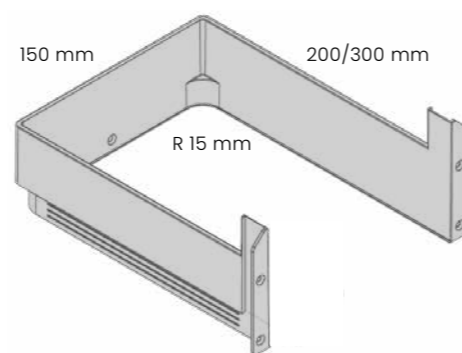

Allaslaatikon viemärikanalus

- huollittelee allaslaatikon viemäriputkien työstöt
- sopii kylpyhuoneeseen ja keittiöön
- voidaan asentaa haluttuun kohtaan
- levypaksuudelle 16 mm
- leveys 150 mm
- kaksi syvyyttä 200 ja 300 mm
- valkoinen ja tummanharmaa antrasiitti

Nro	Tuote	€ alv 25,5 %
22771	Viemärikanalus 996, koko 200 X 150 mm valkoinen	10,23
22773	Viemärikanalus 996, koko 300 X 150 mm valkoinen	10,86
22781	Viemärikanalus 996, koko 200 X 150 mm antrasiitti	10,23
22783	Viemärikanalus 996, koko 300 X 150 mm antrasiitti	10,86