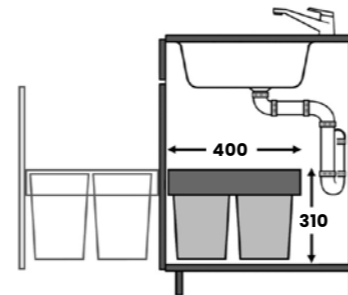

Nro	Tuote	€ alv 25,5 %
60340	Sankokauluksen tukilaita Scala 400 antrasiitti	36,77
60344	Sankokaulus 40 cm Scala 400 antrasiitti	61,62
60345	Sankokaulus 50 cm Scala 400 antrasiitti	72,16
60346	Sankokaulus 60 cm Scala 400 antrasiitti	73,42
60348	Sankokaulus 80 cm Scala 400 antrasiitti	95,76